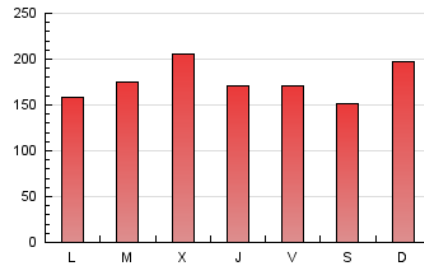

1. Cifras totales y promedios (Nacional)

MES - AÑO	NAVEGADORES UNICOS	VISITAS	PAGINAS
Junio - 2024	192.223	418.317	527.852
PROMEDIO DIARIO	12.234	13.944	17.595
PROMEDIO LUNES-VIERNES	12.406	13.944	17.655
PROMEDIO SABADO-DOMINGO	11.890	13.944	17.475
PAGINAS / VISITAS	1,26		
DURACION MEDIA VISITAS	0:01:20		
TIEMPO INTERACCIÓN MEDIO	0:01:19		

2. Secciones (Nacional)

	PAGINAS	%
HOME	43.300	8.20 %
RESTO	484.552	91.80 %

3. Por día del mes (Nacional)

Día	N. únicos	Visitas	Páginas	Día	N. únicos	Visitas	Páginas	Día	N. únicos	Visitas	Páginas
1	3.695	4.159	5.157	11	5.752	6.544	9.016	21	20.383	22.127	27.144
2	3.590	4.150	5.303	12	14.179	16.350	21.361	22	12.557	14.025	17.452
3	7.742	8.787	11.142	13	15.648	17.202	21.184	23	13.205	15.034	18.115
4	17.748	19.874	23.743	14	11.508	12.790	15.524	24	11.529	13.521	17.343
5	10.085	10.765	13.358	15	14.714	17.080	20.481	25	5.728	6.434	8.594
6	9.712	10.844	13.637	16	24.130	29.682	36.521	26	11.916	13.931	18.052
7	11.851	13.613	17.148	17	14.608	16.069	20.440	27	6.901	7.676	10.248
8	14.267	17.336	22.461	18	19.980	22.577	28.918	28	5.458	6.234	8.653
9	20.841	24.442	30.667	19	21.267	23.831	29.650	29	6.170	7.293	10.321
10	9.532	10.932	14.651	20	16.597	18.772	23.296	30	5.731	6.243	8.272

4. Gráficas (Nacional)

4.1 Por día de la semana (promedio)

N. únicos / Visitas (x 100)

Páginas (x 100)

4.2 Por franja horaria (promedio)

Visitas_ (x 1000)

Páginas (x 1000)

4.3 Por meses