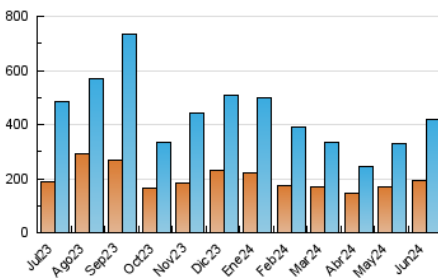

4.3 Por meses

N. únicos / Visitas (x 1000)