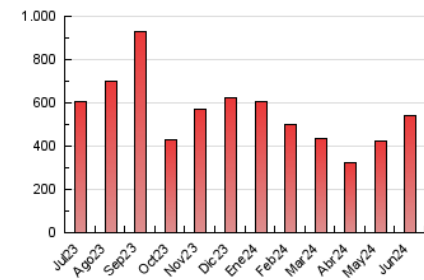

Páginas (x 1000)