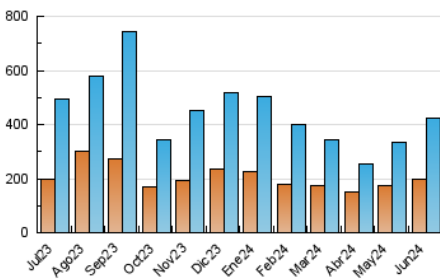

4.3 Por meses

N. únicos / Visitas (x 1000)