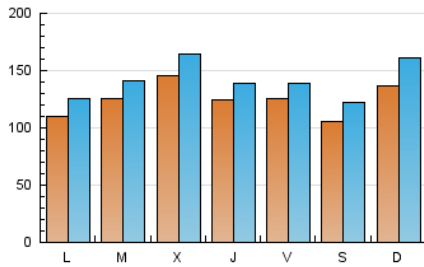

1. Cifras totales y promedios (Nacional e Internacional)

MES - AÑO	NAVEGADORES UNICOS	VISITAS	PAGINAS
Junio - 2024	197.755	424.828	543.417
PROMEDIO DIARIO	12.449	14.161	18.114
PROMEDIO LUNES-VIERNES	12.625	14.176	17.933
PROMEDIO SABADO-DOMINGO	12.098	14.130	18.476
PAGINAS / VISITAS	1,28		
DURACION MEDIA VISITAS	0:01:20		
TIEMPO INTERACCIÓN MEDIO	0:01:18		

2. Secciones (Nacional e Internacional)

	PAGINAS	%
HOME	44.069	8.11 %
RESTO	499.348	91.89 %

3. Por día del mes (Nacional e Internacional)

Día	N. únicos	Visitas	Páginas	Día	N. únicos	Visitas	Páginas	Día	N. únicos	Visitas	Páginas
1	3.803	4.282	5.298	11	5.972	6.813	9.258	21	20.595	22.391	27.486
2	3.720	4.296	5.466	12	14.389	16.668	21.676	22	12.741	14.217	17.690
3	7.894	8.999	11.340	13	15.950	17.453	21.498	23	13.384	15.190	18.290
4	18.047	20.079	24.037	14	11.711	12.969	15.725	24	11.762	13.690	17.566
5	10.309	10.963	13.606	15	14.884	17.207	20.739	25	5.884	6.589	8.766
6	9.905	11.055	13.857	16	24.335	29.813	36.756	26	12.210	14.168	18.348
7	12.019	13.836	17.404	17	14.775	16.319	20.693	27	7.131	7.968	10.556
8	14.742	17.625	30.055	18	20.213	22.862	29.248	28	5.682	6.497	9.135
9	21.041	24.710	30.908	19	21.507	24.095	29.961	29	6.433	7.560	10.998
10	9.741	11.146	14.913	20	16.803	18.966	23.585	30	5.901	6.402	8.559

4. Gráficas (Nacional e Internacional)

4.1 Por día de la semana (promedio)

N. únicos / Visitas (x 100)

Páginas (x 100)

4.2 Por franja horaria (promedio)

Visitas_ (x 1000)

Páginas (x 1000)

4.3 Por meses