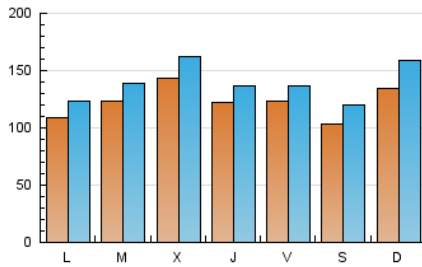

1. Cifras totales y promedios (Nacional)

MES - AÑO	NAVEGADORES UNICOS	VISITAS	PAGINAS
Junio - 2024	192.223	418.317	527.852
PROMEDIO DIARIO	12.234	13.944	17.595
PROMEDIO LUNES-VIERNES	12.406	13.944	17.655
PROMEDIO SABADO-DOMINGO	11.890	13.944	17.475
PAGINAS / VISITAS	1,26		
DURACION MEDIA VISITAS	0:01:20		
TIEMPO INTERACCIÓN MEDIO	0:01:19		

2. Secciones (Nacional)

	PAGINAS	%
HOME	43.300	8.20 %
RESTO	484.552	91.80 %

3. Por día del mes (Nacional)

Día	N. únicos	Visitas	Páginas	Día	N. únicos	Visitas	Páginas	Día	N. únicos	Visitas	Páginas
1	3.695	4.159	5.157	11	5.752	6.544	9.016	21	20.383	22.127	27.144
2	3.590	4.150	5.303	12	14.179	16.350	21.361	22	12.557	14.025	17.452
3	7.742	8.787	11.142	13	15.648	17.202	21.184	23	13.205	15.034	18.115
4	17.748	19.874	23.743	14	11.508	12.790	15.524	24	11.529	13.521	17.343
5	10.085	10.765	13.358	15	14.714	17.080	20.481	25	5.728	6.434	8.594
6	9.712	10.844	13.637	16	24.130	29.682	36.521	26	11.916	13.931	18.052
7	11.851	13.613	17.148	17	14.608	16.069	20.440	27	6.901	7.676	10.248
8	14.267	17.336	22.461	18	19.980	22.577	28.918	28	5.458	6.234	8.653
9	20.841	24.442	30.667	19	21.267	23.831	29.650	29	6.170	7.293	10.321
10	9.532	10.932	14.651	20	16.597	18.772	23.296	30	5.731	6.243	8.272

4. Gráficas (Nacional)

4.1 Por día de la semana (promedio)

N. únicos / Visitas (x 100)

Páginas (x 100)

4.2 Por franja horaria (promedio)

Visitas_ (x 1000)

Páginas (x 1000)

4.3 Por meses