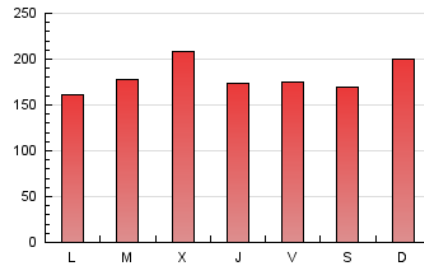

1. Cifras totales y promedios (Nacional e Internacional)

MES - AÑO	NAVEGADORES UNICOS	VISITAS	PAGINAS
Junio - 2024	197.755	424.828	543.417
PROMEDIO DIARIO	12.449	14.161	18.114
PROMEDIO LUNES-VIERNES	12.625	14.176	17.933
PROMEDIO SABADO-DOMINGO	12.098	14.130	18.476
PAGINAS / VISITAS	1,28		
DURACION MEDIA VISITAS	0:01:20		
TIEMPO INTERACCIÓN MEDIO	0:01:18		

2. Secciones (Nacional e Internacional)

	PAGINAS	%
HOME	44.069	8.11 %
RESTO	499.348	91.89 %

3. Por día del mes (Nacional e Internacional)

Día	N. únicos	Visitas	Páginas	Día	N. únicos	Visitas	Páginas	Día	N. únicos	Visitas	Páginas
1	3.803	4.282	5.298	11	5.972	6.813	9.258	21	20.595	22.391	27.486
2	3.720	4.296	5.466	12	14.389	16.668	21.676	22	12.741	14.217	17.690
3	7.894	8.999	11.340	13	15.950	17.453	21.498	23	13.384	15.190	18.290
4	18.047	20.079	24.037	14	11.711	12.969	15.725	24	11.762	13.690	17.566
5	10.309	10.963	13.606	15	14.884	17.207	20.739	25	5.884	6.589	8.766
6	9.905	11.055	13.857	16	24.335	29.813	36.756	26	12.210	14.168	18.348
7	12.019	13.836	17.404	17	14.775	16.319	20.693	27	7.131	7.968	10.556
8	14.742	17.625	30.055	18	20.213	22.862	29.248	28	5.682	6.497	9.135
9	21.041	24.710	30.908	19	21.507	24.095	29.961	29	6.433	7.560	10.998
10	9.741	11.146	14.913	20	16.803	18.966	23.585	30	5.901	6.402	8.559

4. Gráficas (Nacional e Internacional)

4.1 Por día de la semana (promedio)

N. únicos / Visitas (x 100)

Páginas (x 100)

4.2 Por franja horaria (promedio)

Visitas_ (x 1000)

Páginas (x 1000)

4.3 Por meses