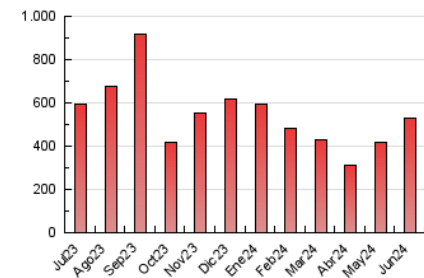

1. Cifras totales y promedios (Nacional)

MES - AÑO	NAVEGADORES UNICOS	VISITAS	PAGINAS
Junio - 2024	192.223	418.317	527.852
PROMEDIO DIARIO	12.234	13.944	17.595
PROMEDIO LUNES-VIERNES	12.406	13.944	17.655
PROMEDIO SABADO-DOMINGO	11.890	13.944	17.475
PAGINAS / VISITAS	1,26		
DURACION MEDIA VISITAS	0:01:20		
TIEMPO INTERACCIÓN MEDIO	0:01:19		

2. Secciones (Nacional)

	PAGINAS	%
HOME	43.300	8.20 %
RESTO	484.552	91.80 %

3. Por día del mes (Nacional)

Día	N. únicos	Visitas	Páginas	Día	N. únicos	Visitas	Páginas	Día	N. únicos	Visitas	Páginas
1	3.695	4.159	5.157	11	5.752	6.544	9.016	21	20.383	22.127	27.144
2	3.590	4.150	5.303	12	14.179	16.350	21.361	22	12.557	14.025	17.452
3	7.742	8.787	11.142	13	15.648	17.202	21.184	23	13.205	15.034	18.115
4	17.748	19.874	23.743	14	11.508	12.790	15.524	24	11.529	13.521	17.343
5	10.085	10.765	13.358	15	14.714	17.080	20.481	25	5.728	6.434	8.594
6	9.712	10.844	13.637	16	24.130	29.682	36.521	26	11.916	13.931	18.052
7	11.851	13.613	17.148	17	14.608	16.069	20.440	27	6.901	7.676	10.248
8	14.267	17.336	22.461	18	19.980	22.577	28.918	28	5.458	6.234	8.653
9	20.841	24.442	30.667	19	21.267	23.831	29.650	29	6.170	7.293	10.321
10	9.532	10.932	14.651	20	16.597	18.772	23.296	30	5.731	6.243	8.272

4. Gráficas (Nacional)

4.1 Por día de la semana (promedio)

N. únicos / Visitas (x 100)

Páginas (x 100)

4.2 Por franja horaria (promedio)

Visitas_ (x 1000)

Páginas (x 1000)

4.3 Por meses

N. únicos / Visitas (x 1000)

Páginas (x 1000)

5. Observaciones

Este Medio Electrónico de Comunicación ha sido medido por la herramienta Google Analytics de Google (GA4)

6. Definiciones básicas (Para más información ver Normas Técnicas para el Control de los Medios Electrónicos de Comunicación)