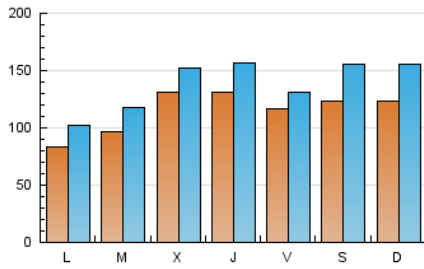

1. Cifras totales y promedios (Nacional e Internacional)

MES - AÑO	NAVEGADORES UNICOS	VISITAS	PAGINAS
Junio - 2022	184.244	418.754	574.081
PROMEDIO DIARIO	11.623	13.958	19.136
PROMEDIO LUNES-VIERNES	11.363	13.374	17.777
PROMEDIO SABADO-DOMINGO	12.339	15.566	22.872
PAGINAS / VISITAS	1,37		
DURACION MEDIA VISITAS	0:00:57		
DURACION MEDIA PAGINAS	0:02:33		

2. Secciones (Nacional e Internacional)

	PAGINAS	%
HOME	80.434	14.01 %
RESTO	493.647	85.99 %

3. Por día del mes (Nacional e Internacional)

Día	N. únicos	Visitas	Páginas	Día	N. únicos	Visitas	Páginas	Día	N. únicos	Visitas	Páginas
1	12.592	13.837	16.661	11	13.049	17.038	28.915	21	9.984	11.595	14.949
2	12.406	14.368	17.914	12	16.793	22.996	36.594	22	12.240	13.946	17.748
3	19.839	21.054	24.530	13	12.682	16.215	24.925	23	9.687	12.030	16.570
4	14.646	18.667	27.621	14	12.695	16.356	24.588	24	9.243	11.148	15.584
5	13.937	16.910	24.317	15	19.983	23.876	31.763	25	14.785	18.641	25.472
6	7.651	9.090	12.756	16	14.033	16.669	22.484	26	9.744	11.545	15.350
7	8.206	9.402	12.318	17	7.053	8.189	10.998	27	7.424	8.853	12.580
8	9.770	11.639	15.340	18	6.783	8.026	10.923	28	7.839	9.615	13.334
9	16.629	19.573	25.123	19	8.971	10.703	13.785	29	11.124	12.590	15.807
10	10.461	12.109	15.606	20	5.566	6.606	9.290	30	12.869	15.468	20.236

4. Gráficas (Nacional e Internacional)

4.1 Por día de la semana (promedio)

N. únicos / Visitas (x 100)

Páginas (x 100)

4.2 Por franja horaria (promedio)

Visitas_ (x 1000)

Páginas (x 1000)

4.3 Por meses