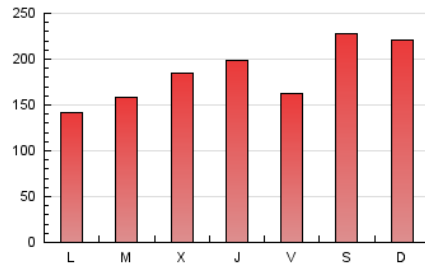

1. Cifras totales y promedios (Nacional)

MES - AÑO	NAVEGADORES UNICOS	VISITAS	PAGINAS
Junio - 2022	170.805	403.452	556.533
PROMEDIO DIARIO	11.146	13.448	18.551
PROMEDIO LUNES-VIERNES	10.839	12.816	17.144
PROMEDIO SABADO-DOMINGO	11.991	15.187	22.420
PAGINAS / VISITAS	1,38		
DURACION MEDIA VISITAS	0:00:58		
DURACION MEDIA PAGINAS	0:02:33		

2. Secciones (Nacional)

	PAGINAS	%
HOME	78.469	14.10 %
RESTO	478.064	85.90 %

3. Por día del mes (Nacional)

Día	N. únicos	Visitas	Páginas	Día	N. únicos	Visitas	Páginas	Día	N. únicos	Visitas	Páginas
1	10.089	11.285	14.002	11	12.610	16.560	28.278	21	9.678	11.274	14.584
2	11.195	13.185	16.672	12	16.302	22.424	35.877	22	11.823	13.510	17.238
3	19.480	20.684	24.119	13	12.263	15.729	24.338	23	9.366	11.644	16.157
4	14.297	18.263	27.147	14	12.261	15.840	23.971	24	8.893	10.792	15.179
5	13.579	16.554	23.890	15	19.462	23.340	31.131	25	14.423	18.262	25.045
6	7.288	8.697	12.295	16	13.703	16.289	22.041	26	9.453	11.241	15.012
7	7.850	9.014	11.892	17	6.745	7.891	10.649	27	7.099	8.521	12.198
8	9.402	11.243	14.881	18	6.541	7.762	10.629	28	7.532	9.287	12.958
9	16.282	19.165	24.645	19	8.722	10.427	13.484	29	10.736	12.152	15.313
10	10.094	11.704	15.144	20	4.755	5.699	8.045	30	12.458	15.014	19.719

4. Gráficas (Nacional)

4.1 Por día de la semana (promedio)

N. únicos / Visitas (x 100)

Páginas (x 100)

4.2 Por franja horaria (promedio)

Visitas_ (x 1000)

Páginas (x 1000)

4.3 Por meses