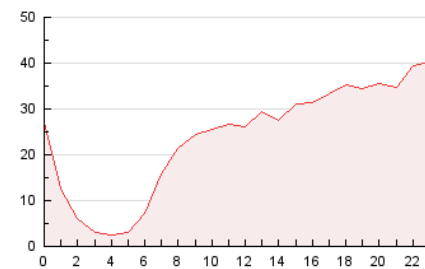

2. Secciones (Nacional e Internacional)

	PAGINAS	%
HOME	80.434	14.01 %
RESTO	493.647	85.99 %

3. Por día del mes (Nacional e Internacional)

Día	N. únicos	Visitas	Páginas	Día	N. únicos	Visitas	Páginas	Día	N. únicos	Visitas	Páginas
1	12.592	13.837	16.661	11	13.049	17.038	28.915	21	9.984	11.595	14.949
2	12.406	14.368	17.914	12	16.793	22.996	36.594	22	12.240	13.946	17.748
3	19.839	21.054	24.530	13	12.682	16.215	24.925	23	9.687	12.030	16.570
4	14.646	18.667	27.621	14	12.695	16.356	24.588	24	9.243	11.148	15.584
5	13.937	16.910	24.317	15	19.983	23.876	31.763	25	14.785	18.641	25.472
6	7.651	9.090	12.756	16	14.033	16.669	22.484	26	9.744	11.545	15.350
7	8.206	9.402	12.318	17	7.053	8.189	10.998	27	7.424	8.853	12.580
8	9.770	11.639	15.340	18	6.783	8.026	10.923	28	7.839	9.615	13.334
9	16.629	19.573	25.123	19	8.971	10.703	13.785	29	11.124	12.590	15.807
10	10.461	12.109	15.606	20	5.566	6.606	9.290	30	12.869	15.468	20.236

4. Gráficas (Nacional e Internacional)

4.1 Por día de la semana (promedio)

N. únicos / Visitas (x 100)

Páginas (x 100)

4.2 Por franja horaria (promedio)

Visitas_ (x 1000)

Páginas (x 1000)

4.3 Por meses