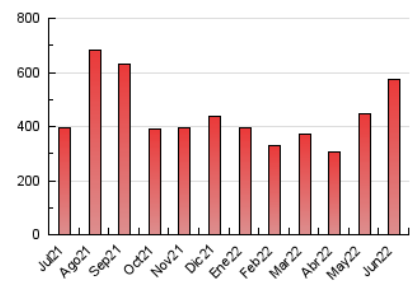

Páginas (x 1000)