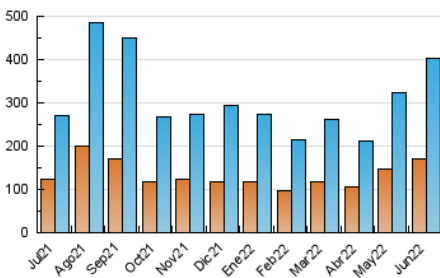

4.3 Por meses

N. únicos / Visitas (x 1000)