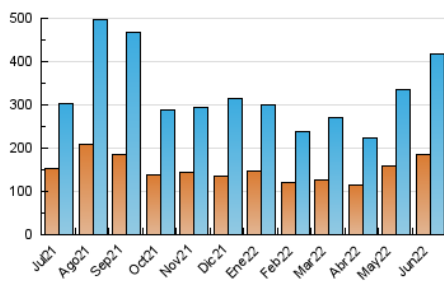

4.3 Por meses

N. únicos / Visitas (x 1000)