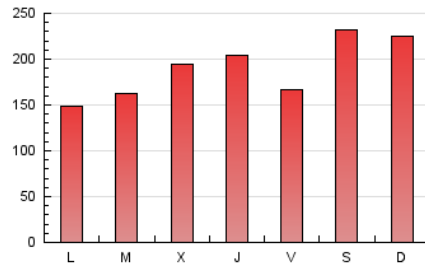

1. Cifras totales y promedios (Nacional e Internacional)

MES - AÑO	NAVEGADORES UNICOS	VISITAS	PAGINAS
Junio - 2022	184.244	418.754	574.081
PROMEDIO DIARIO	11.623	13.958	19.136
PROMEDIO LUNES-VIERNES	11.363	13.374	17.777
PROMEDIO SABADO-DOMINGO	12.339	15.566	22.872
PAGINAS / VISITAS	1,37		
DURACION MEDIA VISITAS	0:00:57		
DURACION MEDIA PAGINAS	0:02:33		

2. Secciones (Nacional e Internacional)

	PAGINAS	%
HOME	80.434	14.01 %
RESTO	493.647	85.99 %

3. Por día del mes (Nacional e Internacional)

Día	N. únicos	Visitas	Páginas	Día	N. únicos	Visitas	Páginas	Día	N. únicos	Visitas	Páginas
1	12.592	13.837	16.661	11	13.049	17.038	28.915	21	9.984	11.595	14.949
2	12.406	14.368	17.914	12	16.793	22.996	36.594	22	12.240	13.946	17.748
3	19.839	21.054	24.530	13	12.682	16.215	24.925	23	9.687	12.030	16.570
4	14.646	18.667	27.621	14	12.695	16.356	24.588	24	9.243	11.148	15.584
5	13.937	16.910	24.317	15	19.983	23.876	31.763	25	14.785	18.641	25.472
6	7.651	9.090	12.756	16	14.033	16.669	22.484	26	9.744	11.545	15.350
7	8.206	9.402	12.318	17	7.053	8.189	10.998	27	7.424	8.853	12.580
8	9.770	11.639	15.340	18	6.783	8.026	10.923	28	7.839	9.615	13.334
9	16.629	19.573	25.123	19	8.971	10.703	13.785	29	11.124	12.590	15.807
10	10.461	12.109	15.606	20	5.566	6.606	9.290	30	12.869	15.468	20.236

4. Gráficas (Nacional e Internacional)

4.1 Por día de la semana (promedio)

N. únicos / Visitas (x 100)

Páginas (x 100)

4.2 Por franja horaria (promedio)

Visitas_ (x 1000)

Páginas (x 1000)

4.3 Por meses