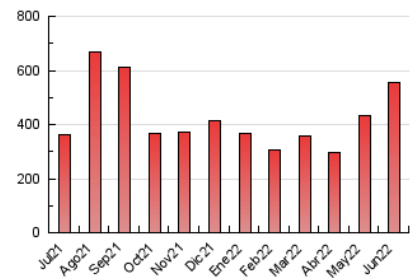

Páginas (x 1000)