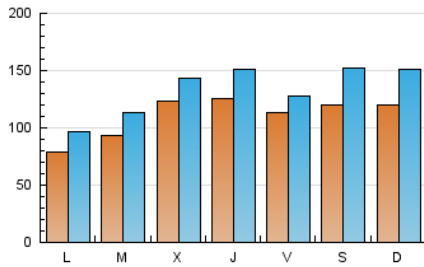

1. Cifras totales y promedios (Nacional)

MES - AÑO	NAVEGADORES UNICOS	VISITAS	PAGINAS
Junio - 2022	170.805	403.452	556.533
PROMEDIO DIARIO	11.146	13.448	18.551
PROMEDIO LUNES-VIERNES	10.839	12.816	17.144
PROMEDIO SABADO-DOMINGO	11.991	15.187	22.420
PAGINAS / VISITAS	1,38		
DURACION MEDIA VISITAS	0:00:58		
DURACION MEDIA PAGINAS	0:02:33		

2. Secciones (Nacional)

	PAGINAS	%
HOME	78.469	14.10 %
RESTO	478.064	85.90 %

3. Por día del mes (Nacional)

Día	N. únicos	Visitas	Páginas	Día	N. únicos	Visitas	Páginas	Día	N. únicos	Visitas	Páginas
1	10.089	11.285	14.002	11	12.610	16.560	28.278	21	9.678	11.274	14.584
2	11.195	13.185	16.672	12	16.302	22.424	35.877	22	11.823	13.510	17.238
3	19.480	20.684	24.119	13	12.263	15.729	24.338	23	9.366	11.644	16.157
4	14.297	18.263	27.147	14	12.261	15.840	23.971	24	8.893	10.792	15.179
5	13.579	16.554	23.890	15	19.462	23.340	31.131	25	14.423	18.262	25.045
6	7.288	8.697	12.295	16	13.703	16.289	22.041	26	9.453	11.241	15.012
7	7.850	9.014	11.892	17	6.745	7.891	10.649	27	7.099	8.521	12.198
8	9.402	11.243	14.881	18	6.541	7.762	10.629	28	7.532	9.287	12.958
9	16.282	19.165	24.645	19	8.722	10.427	13.484	29	10.736	12.152	15.313
10	10.094	11.704	15.144	20	4.755	5.699	8.045	30	12.458	15.014	19.719

4. Gráficas (Nacional)

4.1 Por día de la semana (promedio)

N. únicos / Visitas (x 100)

Páginas (x 100)

4.2 Por franja horaria (promedio)

Visitas_ (x 1000)

Páginas (x 1000)

4.3 Por meses