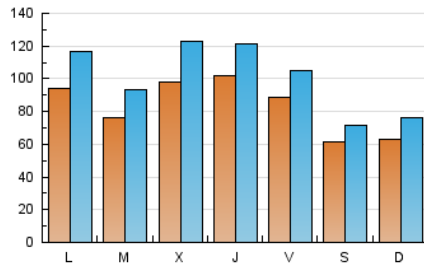

1. Cifras totales y promedios (Nacional)

MES - AÑO	NAVEGADORES UNICOS	VISITAS	PAGINAS
Mayo - 2021	121.582	309.759	432.513
PROMEDIO DIARIO	8.234	9.992	13.952
PROMEDIO LUNES-VIERNES	9.197	11.224	15.629
PROMEDIO SABADO-DOMINGO	6.212	7.406	10.431
PAGINAS / VISITAS	1,40		
DURACION MEDIA VISITAS	0:00:53		
DURACION MEDIA PAGINAS	0:02:14		

2. Secciones (Nacional)

	PAGINAS	%
HOME	71.324	16.49 %
RESTO	361.189	83.51 %

3. Por día del mes (Nacional)

Día	N. únicos	Visitas	Páginas	Día	N. únicos	Visitas	Páginas	Día	N. únicos	Visitas	Páginas
1	7.461	8.300	10.106	11	10.692	12.567	16.520	21	10.497	12.462	16.637
2	3.493	4.053	5.339	12	10.598	12.352	16.236	22	5.448	6.272	8.157
3	9.269	12.010	16.788	13	8.597	9.887	13.279	23	5.448	6.479	9.032
4	7.045	9.210	14.346	14	4.941	5.886	8.024	24	8.071	10.343	14.676
5	5.611	7.255	11.749	15	4.991	6.095	8.716	25	7.148	8.796	12.759
6	8.522	10.775	15.555	16	7.360	9.047	14.302	26	11.219	14.056	18.653
7	13.215	15.806	22.037	17	5.348	6.472	8.983	27	11.704	13.605	17.743
8	8.300	10.183	15.003	18	5.569	6.846	9.706	28	6.897	7.977	10.987
9	9.413	11.327	15.980	19	11.819	15.383	22.780	29	4.418	5.120	6.931
10	8.487	9.768	13.111	20	11.935	14.378	19.291	30	5.790	7.184	10.739
								31	15.945	19.865	28.348

4. Gráficas (Nacional)

4.1 Por día de la semana (promedio)

N. únicos / Visitas (x 100)

Páginas (x 100)

4.2 Por franja horaria (promedio)

Visitas__ (x 1000)

Páginas (x 1000)

4.3 Por meses