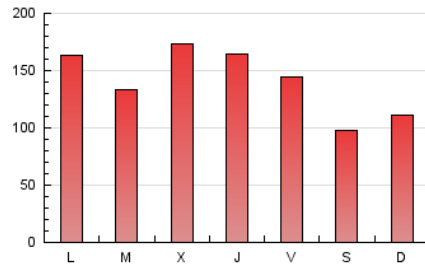

1. Cifras totales y promedios (Nacional)

MES - AÑO	NAVEGADORES UNICOS	VISITAS	PAGINAS
Mayo - 2021	121.582	309.759	432.513
PROMEDIO DIARIO	8.234	9.992	13.952
PROMEDIO LUNES-VIERNES	9.197	11.224	15.629
PROMEDIO SABADO-DOMINGO	6.212	7.406	10.431
PAGINAS / VISITAS	1,40		
DURACION MEDIA VISITAS	0:00:53		
DURACION MEDIA PAGINAS	0:02:14		

2. Secciones (Nacional)

	PAGINAS	%
HOME	71.324	16.49 %
RESTO	361.189	83.51 %

3. Por día del mes (Nacional)

Día	N. únicos	Visitas	Páginas	Día	N. únicos	Visitas	Páginas	Día	N. únicos	Visitas	Páginas
1	7.461	8.300	10.106	11	10.692	12.567	16.520	21	10.497	12.462	16.637
2	3.493	4.053	5.339	12	10.598	12.352	16.236	22	5.448	6.272	8.157
3	9.269	12.010	16.788	13	8.597	9.887	13.279	23	5.448	6.479	9.032
4	7.045	9.210	14.346	14	4.941	5.886	8.024	24	8.071	10.343	14.676
5	5.611	7.255	11.749	15	4.991	6.095	8.716	25	7.148	8.796	12.759
6	8.522	10.775	15.555	16	7.360	9.047	14.302	26	11.219	14.056	18.653
7	13.215	15.806	22.037	17	5.348	6.472	8.983	27	11.704	13.605	17.743
8	8.300	10.183	15.003	18	5.569	6.846	9.706	28	6.897	7.977	10.987
9	9.413	11.327	15.980	19	11.819	15.383	22.780	29	4.418	5.120	6.931
10	8.487	9.768	13.111	20	11.935	14.378	19.291	30	5.790	7.184	10.739
								31	15.945	19.865	28.348

4. Gráficas (Nacional)

4.1 Por día de la semana (promedio)

N. únicos / Visitas (x 100)

Páginas (x 100)

4.2 Por franja horaria (promedio)

Visitas__ (x 1000)

Páginas (x 1000)

4.3 Por meses