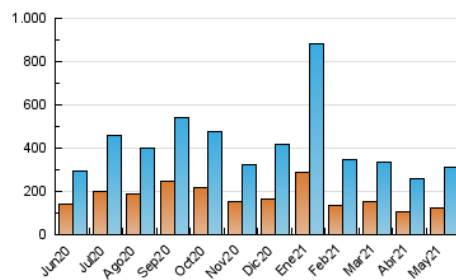

4.3 Por meses

N. únicos / Visitas (x 1000)