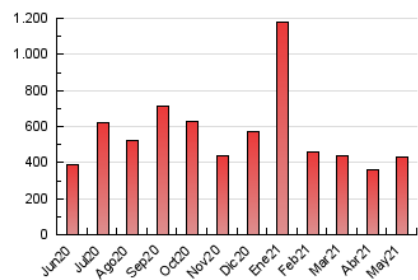

Páginas (x 1000)