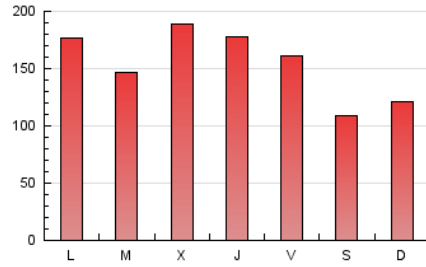

1. Cifras totales y promedios (Nacional e Internacional)

MES - AÑO	NAVEGADORES UNICOS	VISITAS	PAGINAS
Mayo - 2021	159.055	348.178	472.848
PROMEDIO DIARIO	9.451	11.232	15.253
PROMEDIO LUNES-VIERNES	10.528	12.578	17.053
PROMEDIO SABADO-DOMINGO	7.188	8.405	11.474
PAGINAS / VISITAS	1,36		
DURACION MEDIA VISITAS	0:00:49		
DURACION MEDIA PAGINAS	0:02:16		

2. Secciones (Nacional e Internacional)

	PAGINAS	%
HOME	73.482	15.54 %
RESTO	399.366	84.46 %

3. Por día del mes (Nacional e Internacional)

Día	N. únicos	Visitas	Páginas	Día	N. únicos	Visitas	Páginas	Día	N. únicos	Visitas	Páginas
1	8.385	9.260	11.100	11	12.055	13.921	17.944	21	11.842	13.755	17.994
2	4.290	4.862	6.181	12	11.883	13.689	17.623	22	6.531	7.353	9.254
3	10.382	13.139	17.956	13	9.629	10.904	14.367	23	6.344	7.393	9.976
4	8.214	10.428	15.640	14	6.052	7.021	9.214	24	9.317	11.626	16.004
5	6.818	8.521	13.104	15	5.971	7.088	9.743	25	8.430	10.137	14.169
6	9.600	11.899	16.748	16	8.318	10.081	15.387	26	12.780	15.624	20.290
7	15.041	17.622	23.982	17	6.326	7.414	9.983	27	13.140	15.055	19.287
8	9.174	11.116	16.020	18	6.703	7.954	10.896	28	8.900	10.086	13.166
9	10.637	12.515	17.221	19	13.301	16.949	24.432	29	5.513	6.241	8.113
10	9.649	10.961	14.348	20	13.451	15.910	20.884	30	6.719	8.139	11.747
								31	17.571	21.515	30.075

4. Gráficas (Nacional e Internacional)

4.1 Por día de la semana (promedio)

N. únicos / Visitas (x 100)

Páginas (x 100)

4.2 Por franja horaria (promedio)

Visitas (x 1000)

Páginas (x 1000)

4.3 Por meses