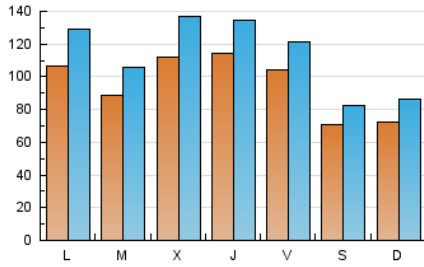

1. Cifras totales y promedios (Nacional e Internacional)

MES - AÑO	NAVEGADORES UNICOS	VISITAS	PAGINAS
Mayo - 2021	159.055	348.178	472.848
PROMEDIO DIARIO	9.451	11.232	15.253
PROMEDIO LUNES-VIERNES	10.528	12.578	17.053
PROMEDIO SABADO-DOMINGO	7.188	8.405	11.474
PAGINAS / VISITAS	1,36		
DURACION MEDIA VISITAS	0:00:49		
DURACION MEDIA PAGINAS	0:02:16		

2. Secciones (Nacional e Internacional)

	PAGINAS	%
HOME	73.482	15.54 %
RESTO	399.366	84.46 %

3. Por día del mes (Nacional e Internacional)

Día	N. únicos	Visitas	Páginas	Día	N. únicos	Visitas	Páginas	Día	N. únicos	Visitas	Páginas
1	8.385	9.260	11.100	11	12.055	13.921	17.944	21	11.842	13.755	17.994
2	4.290	4.862	6.181	12	11.883	13.689	17.623	22	6.531	7.353	9.254
3	10.382	13.139	17.956	13	9.629	10.904	14.367	23	6.344	7.393	9.976
4	8.214	10.428	15.640	14	6.052	7.021	9.214	24	9.317	11.626	16.004
5	6.818	8.521	13.104	15	5.971	7.088	9.743	25	8.430	10.137	14.169
6	9.600	11.899	16.748	16	8.318	10.081	15.387	26	12.780	15.624	20.290
7	15.041	17.622	23.982	17	6.326	7.414	9.983	27	13.140	15.055	19.287
8	9.174	11.116	16.020	18	6.703	7.954	10.896	28	8.900	10.086	13.166
9	10.637	12.515	17.221	19	13.301	16.949	24.432	29	5.513	6.241	8.113
10	9.649	10.961	14.348	20	13.451	15.910	20.884	30	6.719	8.139	11.747
								31	17.571	21.515	30.075

4. Gráficas (Nacional e Internacional)

4.1 Por día de la semana (promedio)

N. únicos / Visitas (x 100)

Páginas (x 100)

4.2 Por franja horaria (promedio)

Visitas (x 1000)

Páginas (x 1000)

4.3 Por meses