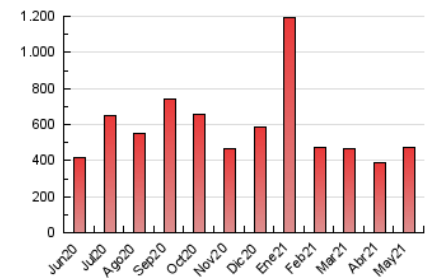

Páginas (x 1000)