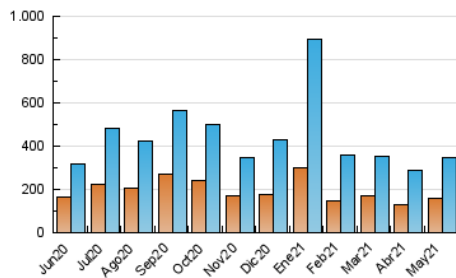

4.3 Por meses

N. únicos / Visitas (x 1000)