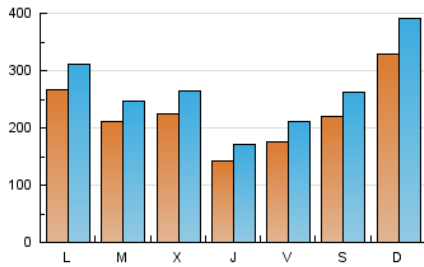

1. Cifras totales y promedios (Nacional)

MES - AÑO	NAVEGADORES UNICOS	VISITAS	PAGINAS
Abril - 2020	306.552	787.231	992.540
PROMEDIO DIARIO	22.138	26.241	33.085
PROMEDIO LUNES-VIERNES	20.236	23.902	30.117
PROMEDIO SABADO-DOMINGO	27.368	32.673	41.246
PAGINAS / VISITAS	1,26		
DURACION MEDIA VISITAS	0:00:41		
DURACION MEDIA PAGINAS	0:02:35		

2. Secciones (Nacional)

	PAGINAS	%
HOME	84.263	8.49 %
RESTO	908.277	91.51 %

3. Por día del mes (Nacional)

Día	N. únicos	Visitas	Páginas	Día	N. únicos	Visitas	Páginas	Día	N. únicos	Visitas	Páginas
1	38.382	46.152	57.440	11	21.861	25.868	32.606	21	17.508	20.140	24.795
2	24.621	31.279	39.809	12	45.778	55.582	68.616	22	21.071	24.161	29.945
3	25.866	31.263	40.009	13	27.804	31.403	38.999	23	11.063	13.017	16.664
4	37.371	44.885	57.360	14	20.891	24.065	30.362	24	10.059	12.230	16.229
5	27.279	32.830	41.981	15	19.951	22.716	28.227	25	14.873	17.833	23.470
6	33.440	41.389	51.968	16	10.627	12.215	15.929	26	43.717	50.813	62.488
7	35.206	41.897	52.041	17	18.659	21.480	26.323	27	26.142	29.588	36.445
8	27.054	32.028	40.148	18	13.660	16.085	20.844	28	10.675	12.548	16.146
9	14.416	16.863	22.159	19	14.407	17.488	22.604	29	6.212	7.469	10.112
10	15.401	19.170	25.216	20	19.610	22.353	27.801	30	10.543	12.421	15.804

4. Gráficas (Nacional)

4.1 Por día de la semana (promedio)

N. únicos / Visitas (x 100)

Páginas (x 100)

4.2 Por franja horaria (promedio)

Visitas (x 1000)

Páginas (x 1000)

4.3 Por meses