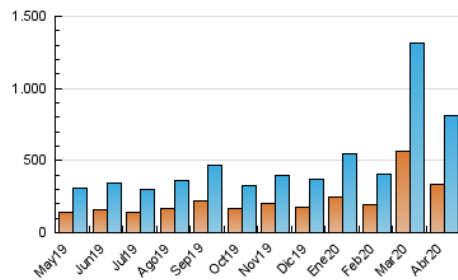

4.3 Por meses

N. únicos / Visitas (x 1000)