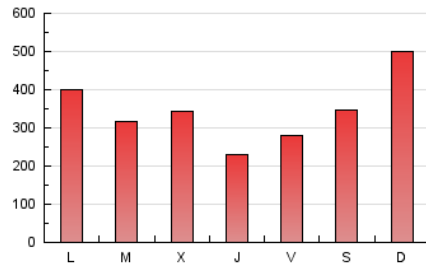

1. Cifras totales y promedios (Nacional e Internacional)

MES - AÑO	NAVEGADORES UNICOS	VISITAS	PAGINAS
Abril - 2020	330.914	815.331	1.025.009
PROMEDIO DIARIO	23.017	27.178	34.167
PROMEDIO LUNES-VIERNES	21.128	24.855	31.219
PROMEDIO SABADO-DOMINGO	28.213	33.566	42.273
PAGINAS / VISITAS	1,26		
DURACION MEDIA VISITAS	0:00:40		
DURACION MEDIA PAGINAS	0:02:37		

2. Secciones (Nacional e Internacional)

	PAGINAS	%
HOME	85.389	8.33 %
RESTO	939.620	91.67 %

3. Por día del mes (Nacional e Internacional)

Día	N. únicos	Visitas	Páginas	Día	N. únicos	Visitas	Páginas	Día	N. únicos	Visitas	Páginas
1	39.657	47.589	59.038	11	22.493	26.586	33.470	21	18.366	21.043	25.808
2	25.856	32.563	41.226	12	46.697	56.560	69.718	22	22.149	25.304	31.292
3	27.195	32.589	41.483	13	28.696	32.360	40.079	23	12.093	14.080	17.894
4	38.378	46.005	58.603	14	21.766	24.975	31.369	24	10.936	13.183	17.312
5	28.202	33.745	43.025	15	20.590	23.487	29.113	25	15.620	18.590	24.363
6	34.281	42.366	53.117	16	11.277	12.929	16.732	26	44.960	52.124	63.992
7	36.043	42.827	53.131	17	19.468	22.299	27.341	27	27.103	30.626	37.634
8	27.896	32.922	41.304	18	14.333	16.796	21.672	28	11.313	13.230	16.964
9	15.122	17.599	23.047	19	15.022	18.120	23.338	29	7.079	8.363	11.182
10	16.023	19.836	25.958	20	20.470	23.284	28.912	30	11.435	13.351	16.892

4. Gráficas (Nacional e Internacional)

4.1 Por día de la semana (promedio)

N. únicos / Visitas (x 100)

Páginas (x 100)

4.2 Por franja horaria (promedio)

Visitas (x 1000)

Páginas (x 1000)

4.3 Por meses