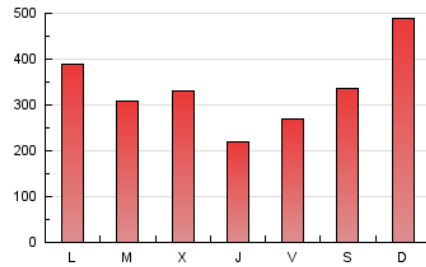

1. Cifras totales y promedios (Nacional)

MES - AÑO	NAVEGADORES UNICOS	VISITAS	PAGINAS
Abril - 2020	306.552	787.231	992.540
PROMEDIO DIARIO	22.138	26.241	33.085
PROMEDIO LUNES-VIERNES	20.236	23.902	30.117
PROMEDIO SABADO-DOMINGO	27.368	32.673	41.246
PAGINAS / VISITAS	1,26		
DURACION MEDIA VISITAS	0:00:41		
DURACION MEDIA PAGINAS	0:02:35		

2. Secciones (Nacional)

	PAGINAS	%
HOME	84.263	8.49 %
RESTO	908.277	91.51 %

3. Por día del mes (Nacional)

Día	N. únicos	Visitas	Páginas	Día	N. únicos	Visitas	Páginas	Día	N. únicos	Visitas	Páginas
1	38.382	46.152	57.440	11	21.861	25.868	32.606	21	17.508	20.140	24.795
2	24.621	31.279	39.809	12	45.778	55.582	68.616	22	21.071	24.161	29.945
3	25.866	31.263	40.009	13	27.804	31.403	38.999	23	11.063	13.017	16.664
4	37.371	44.885	57.360	14	20.891	24.065	30.362	24	10.059	12.230	16.229
5	27.279	32.830	41.981	15	19.951	22.716	28.227	25	14.873	17.833	23.470
6	33.440	41.389	51.968	16	10.627	12.215	15.929	26	43.717	50.813	62.488
7	35.206	41.897	52.041	17	18.659	21.480	26.323	27	26.142	29.588	36.445
8	27.054	32.028	40.148	18	13.660	16.085	20.844	28	10.675	12.548	16.146
9	14.416	16.863	22.159	19	14.407	17.488	22.604	29	6.212	7.469	10.112
10	15.401	19.170	25.216	20	19.610	22.353	27.801	30	10.543	12.421	15.804

4. Gráficas (Nacional)

4.1 Por día de la semana (promedio)

N. únicos / Visitas (x 100)

Páginas (x 100)

4.2 Por franja horaria (promedio)

Visitas (x 1000)

Páginas (x 1000)

4.3 Por meses