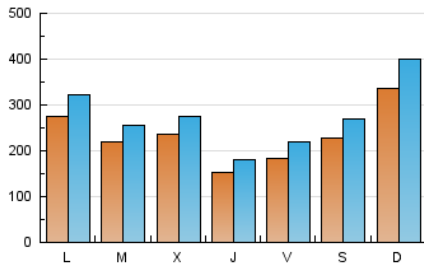

1. Cifras totales y promedios (Nacional e Internacional)

MES - AÑO	NAVEGADORES UNICOS	VISITAS	PAGINAS
Abril - 2020	330.914	815.331	1.025.009
PROMEDIO DIARIO	23.017	27.178	34.167
PROMEDIO LUNES-VIERNES	21.128	24.855	31.219
PROMEDIO SABADO-DOMINGO	28.213	33.566	42.273
PAGINAS / VISITAS	1,26		
DURACION MEDIA VISITAS	0:00:40		
DURACION MEDIA PAGINAS	0:02:37		

2. Secciones (Nacional e Internacional)

	PAGINAS	%
HOME	85.389	8.33 %
RESTO	939.620	91.67 %

3. Por día del mes (Nacional e Internacional)

Día	N. únicos	Visitas	Páginas	Día	N. únicos	Visitas	Páginas	Día	N. únicos	Visitas	Páginas
1	39.657	47.589	59.038	11	22.493	26.586	33.470	21	18.366	21.043	25.808
2	25.856	32.563	41.226	12	46.697	56.560	69.718	22	22.149	25.304	31.292
3	27.195	32.589	41.483	13	28.696	32.360	40.079	23	12.093	14.080	17.894
4	38.378	46.005	58.603	14	21.766	24.975	31.369	24	10.936	13.183	17.312
5	28.202	33.745	43.025	15	20.590	23.487	29.113	25	15.620	18.590	24.363
6	34.281	42.366	53.117	16	11.277	12.929	16.732	26	44.960	52.124	63.992
7	36.043	42.827	53.131	17	19.468	22.299	27.341	27	27.103	30.626	37.634
8	27.896	32.922	41.304	18	14.333	16.796	21.672	28	11.313	13.230	16.964
9	15.122	17.599	23.047	19	15.022	18.120	23.338	29	7.079	8.363	11.182
10	16.023	19.836	25.958	20	20.470	23.284	28.912	30	11.435	13.351	16.892

4. Gráficas (Nacional e Internacional)

4.1 Por día de la semana (promedio)

N. únicos / Visitas (x 100)

Páginas (x 100)

4.2 Por franja horaria (promedio)

Visitas (x 1000)

Páginas (x 1000)

4.3 Por meses