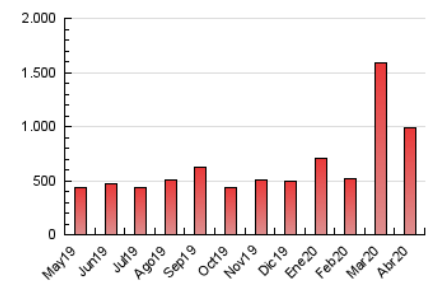

Páginas (x 1000)