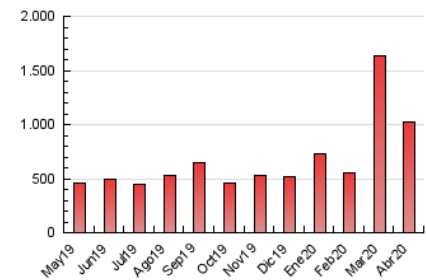

Páginas (x 1000)