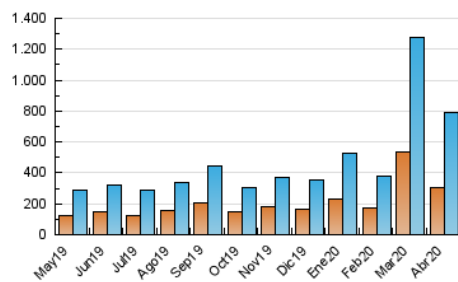

4.3 Por meses

N. únicos / Visitas (x 1000)