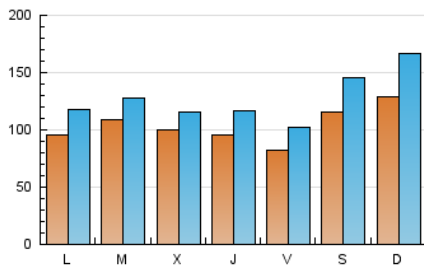

1. Cifras totales y promedios (Nacional)

MES - AÑO	NAVEGADORES UNICOS	VISITAS	PAGINAS
Abril - 2019	172.590	381.419	562.644
PROMEDIO DIARIO	10.358	12.714	18.755
PROMEDIO LUNES-VIERNES	9.681	11.655	16.812
PROMEDIO SABADO-DOMINGO	12.218	15.626	24.097
PAGINAS / VISITAS	1,48		
DURACION MEDIA VISITAS	0:00:57		
DURACION MEDIA PAGINAS	0:01:59		

2. Secciones (Nacional)

	PAGINAS	%
HOME	97.870	17.39 %
RESTO	464.774	82.61 %

3. Por día del mes (Nacional)

Día	N. únicos	Visitas	Páginas	Día	N. únicos	Visitas	Páginas	Día	N. únicos	Visitas	Páginas
1	6.556	8.251	13.810	11	11.917	14.572	20.547	21	22.103	27.345	40.619
2	28.933	32.405	41.339	12	10.107	12.980	19.910	22	11.040	13.508	19.663
3	16.202	17.960	24.037	13	6.695	8.411	12.647	23	6.689	8.116	12.688
4	9.253	10.921	15.590	14	8.120	11.247	19.535	24	7.282	8.925	13.081
5	7.031	8.390	12.589	15	6.716	8.286	13.514	25	6.075	7.417	11.003
6	5.840	7.257	11.288	16	7.019	8.984	13.451	26	4.494	5.683	9.047
7	11.511	14.922	25.366	17	5.787	6.984	10.457	27	4.638	6.415	10.425
8	7.606	9.242	15.147	18	10.905	13.629	18.327	28	9.952	13.049	20.144
9	5.844	7.304	11.245	19	11.311	13.849	19.680	29	15.639	19.359	27.892
10	10.614	12.518	16.575	20	28.885	36.361	52.751	30	5.963	7.129	10.277

4. Gráficas (Nacional)

4.1 Por día de la semana (promedio)

N. únicos / Visitas (x 100)

Páginas (x 100)

4.2 Por franja horaria (promedio)

Visitas (x 1000)

Páginas (x 1000)

4.3 Por meses