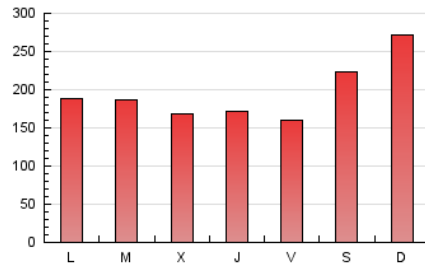

1. Cifras totales y promedios (Nacional e Internacional)

MES - AÑO	NAVEGADORES UNICOS	VISITAS	PAGINAS
Abril - 2019	187.876	399.938	585.303
PROMEDIO DIARIO	10.931	13.331	19.510
PROMEDIO LUNES-VIERNES	10.291	12.309	17.600
PROMEDIO SABADO-DOMINGO	12.692	16.142	24.762
PAGINAS / VISITAS	1,46		
DURACION MEDIA VISITAS	0:00:56		
DURACION MEDIA PAGINAS	0:02:01		

2. Secciones (Nacional e Internacional)

	PAGINAS	%
HOME	99.449	16.99 %
RESTO	485.854	83.01 %

3. Por día del mes (Nacional e Internacional)

Día	N. únicos	Visitas	Páginas	Día	N. únicos	Visitas	Páginas	Día	N. únicos	Visitas	Páginas
1	7.082	8.799	14.503	11	12.713	15.386	21.503	21	22.566	27.848	41.315
2	29.913	33.485	42.636	12	10.711	13.644	20.741	22	11.587	14.137	20.437
3	17.092	18.870	25.102	13	7.127	8.870	13.225	23	7.366	8.815	13.514
4	9.974	11.690	16.499	14	8.460	11.644	20.083	24	7.839	9.531	13.800
5	7.564	8.958	13.255	15	7.099	8.695	14.025	25	6.501	7.901	11.578
6	6.191	7.660	11.798	16	7.472	9.493	14.031	26	4.974	6.198	9.661
7	12.331	15.775	26.412	17	6.218	7.392	10.951	27	5.028	6.859	10.978
8	8.646	10.344	16.438	18	11.343	14.131	18.967	28	10.341	13.479	20.682
9	6.435	7.995	12.100	19	11.649	14.195	20.116	29	16.267	20.027	28.776
10	11.395	13.371	17.586	20	29.493	37.003	53.601	30	6.557	7.743	10.990

4. Gráficas (Nacional e Internacional)

4.1 Por día de la semana (promedio)

N. únicos / Visitas (x 100)

Páginas (x 100)

4.2 Por franja horaria (promedio)

Visitas (x 1000)

Páginas (x 1000)

4.3 Por meses