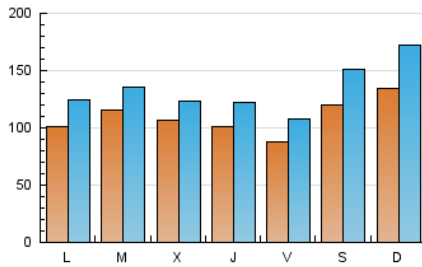

1. Cifras totales y promedios (Nacional e Internacional)

MES - AÑO	NAVEGADORES UNICOS	VISITAS	PAGINAS
Abril - 2019	187.876	399.938	585.303
PROMEDIO DIARIO	10.931	13.331	19.510
PROMEDIO LUNES-VIERNES	10.291	12.309	17.600
PROMEDIO SABADO-DOMINGO	12.692	16.142	24.762
PAGINAS / VISITAS	1,46		
DURACION MEDIA VISITAS	0:00:56		
DURACION MEDIA PAGINAS	0:02:01		

2. Secciones (Nacional e Internacional)

	PAGINAS	%
HOME	99.449	16.99 %
RESTO	485.854	83.01 %

3. Por día del mes (Nacional e Internacional)

Día	N. únicos	Visitas	Páginas	Día	N. únicos	Visitas	Páginas	Día	N. únicos	Visitas	Páginas
1	7.082	8.799	14.503	11	12.713	15.386	21.503	21	22.566	27.848	41.315
2	29.913	33.485	42.636	12	10.711	13.644	20.741	22	11.587	14.137	20.437
3	17.092	18.870	25.102	13	7.127	8.870	13.225	23	7.366	8.815	13.514
4	9.974	11.690	16.499	14	8.460	11.644	20.083	24	7.839	9.531	13.800
5	7.564	8.958	13.255	15	7.099	8.695	14.025	25	6.501	7.901	11.578
6	6.191	7.660	11.798	16	7.472	9.493	14.031	26	4.974	6.198	9.661
7	12.331	15.775	26.412	17	6.218	7.392	10.951	27	5.028	6.859	10.978
8	8.646	10.344	16.438	18	11.343	14.131	18.967	28	10.341	13.479	20.682
9	6.435	7.995	12.100	19	11.649	14.195	20.116	29	16.267	20.027	28.776
10	11.395	13.371	17.586	20	29.493	37.003	53.601	30	6.557	7.743	10.990

4. Gráficas (Nacional e Internacional)

4.1 Por día de la semana (promedio)

N. únicos / Visitas (x 100)

Páginas (x 100)

4.2 Por franja horaria (promedio)

Visitas (x 1000)

Páginas (x 1000)

4.3 Por meses