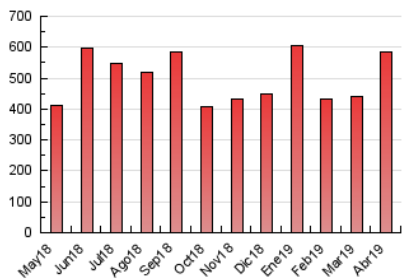

Páginas (x 1000)