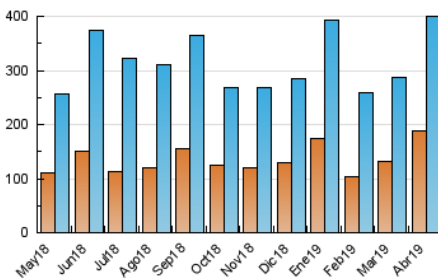

4.3 Por meses

N. únicos / Visitas (x 1000)