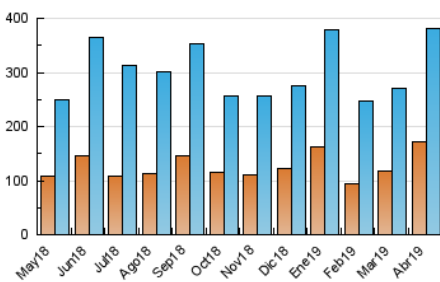

4.3 Por meses

N. únicos / Visitas (x 1000)