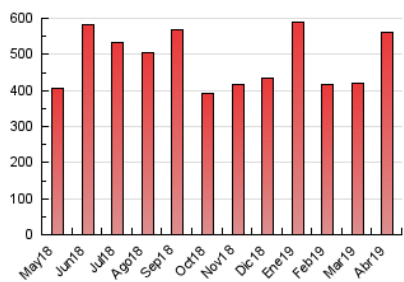

Páginas (x 1000)