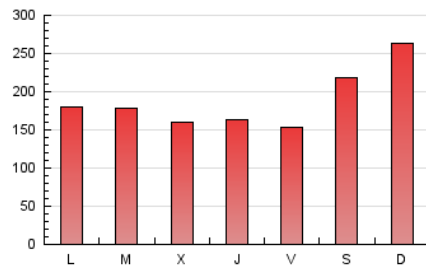

1. Cifras totales y promedios (Nacional)

MES - AÑO	NAVEGADORES UNICOS	VISITAS	PAGINAS
Abril - 2019	172.590	381.419	562.644
PROMEDIO DIARIO	10.358	12.714	18.755
PROMEDIO LUNES-VIERNES	9.681	11.655	16.812
PROMEDIO SABADO-DOMINGO	12.218	15.626	24.097
PAGINAS / VISITAS	1,48		
DURACION MEDIA VISITAS	0:00:57		
DURACION MEDIA PAGINAS	0:01:59		

2. Secciones (Nacional)

	PAGINAS	%
HOME	97.870	17.39 %
RESTO	464.774	82.61 %

3. Por día del mes (Nacional)

Día	N. únicos	Visitas	Páginas	Día	N. únicos	Visitas	Páginas	Día	N. únicos	Visitas	Páginas
1	6.556	8.251	13.810	11	11.917	14.572	20.547	21	22.103	27.345	40.619
2	28.933	32.405	41.339	12	10.107	12.980	19.910	22	11.040	13.508	19.663
3	16.202	17.960	24.037	13	6.695	8.411	12.647	23	6.689	8.116	12.688
4	9.253	10.921	15.590	14	8.120	11.247	19.535	24	7.282	8.925	13.081
5	7.031	8.390	12.589	15	6.716	8.286	13.514	25	6.075	7.417	11.003
6	5.840	7.257	11.288	16	7.019	8.984	13.451	26	4.494	5.683	9.047
7	11.511	14.922	25.366	17	5.787	6.984	10.457	27	4.638	6.415	10.425
8	7.606	9.242	15.147	18	10.905	13.629	18.327	28	9.952	13.049	20.144
9	5.844	7.304	11.245	19	11.311	13.849	19.680	29	15.639	19.359	27.892
10	10.614	12.518	16.575	20	28.885	36.361	52.751	30	5.963	7.129	10.277

4. Gráficas (Nacional)

4.1 Por día de la semana (promedio)

N. únicos / Visitas (x 100)

Páginas (x 100)

4.2 Por franja horaria (promedio)

Visitas (x 1000)

Páginas (x 1000)

4.3 Por meses