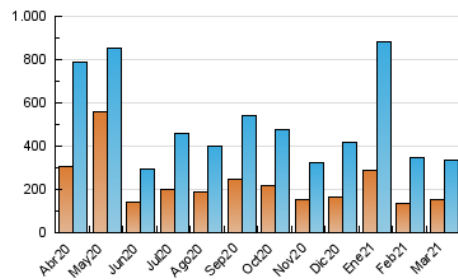

4.3 Por meses

N. únicos / Visitas (x 1000)