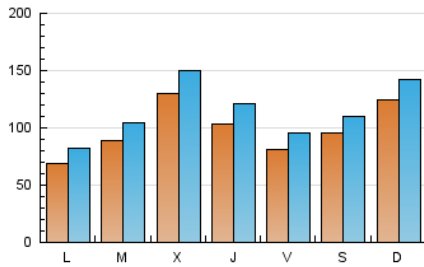

1. Cifras totales y promedios (Nacional e Internacional)

MES - AÑO	NAVEGADORES UNICOS	VISITAS	PAGINAS
Marzo - 2021	172.263	355.869	462.874
PROMEDIO DIARIO	9.873	11.480	14.931
PROMEDIO LUNES-VIERNES	9.480	11.092	14.379
PROMEDIO SABADO-DOMINGO	11.003	12.593	16.521
PAGINAS / VISITAS	1,30		
DURACION MEDIA VISITAS	0:00:42		
DURACION MEDIA PAGINAS	0:02:19		

2. Secciones (Nacional e Internacional)

	PAGINAS	%
HOME	70.395	15.21 %
RESTO	392.479	84.79 %

3. Por día del mes (Nacional e Internacional)

Día	N. únicos	Visitas	Páginas	Día	N. únicos	Visitas	Páginas	Día	N. únicos	Visitas	Páginas
1	5.595	6.621	8.725	11	9.735	11.932	15.203	21	5.875	6.815	9.133
2	11.668	13.617	16.982	12	11.995	14.036	17.941	22	6.385	8.001	12.517
3	18.280	20.040	24.146	13	16.890	19.021	23.084	23	7.608	9.409	14.296
4	7.196	8.286	10.598	14	25.845	28.815	35.689	24	11.077	13.440	17.811
5	7.113	8.606	11.169	15	8.715	10.160	13.288	25	13.570	15.466	19.306
6	11.209	13.412	18.419	16	13.443	15.113	18.299	26	7.223	8.199	10.650
7	13.873	15.601	21.438	17	21.337	23.932	28.620	27	4.171	4.964	6.957
8	8.703	10.231	13.599	18	10.671	12.726	16.874	28	4.300	5.439	8.539
9	6.465	7.789	10.433	19	6.248	7.315	9.610	29	4.999	6.006	8.245
10	8.455	10.121	12.877	20	5.858	6.675	8.906	30	5.532	6.466	8.102
								31	6.025	7.615	11.418

4. Gráficas (Nacional e Internacional)

4.1 Por día de la semana (promedio)

N. únicos / Visitas (x 100)

Páginas (x 100)

4.2 Por franja horaria (promedio)

Visitas (x 1000)

Páginas (x 1000)

4.3 Por meses