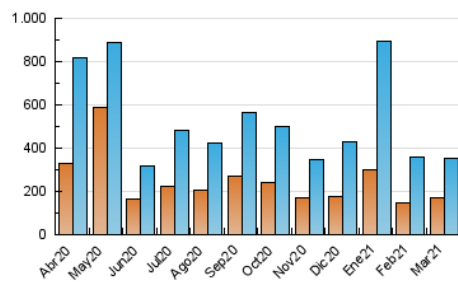

4.3 Por meses

N. únicos / Visitas (x 1000)