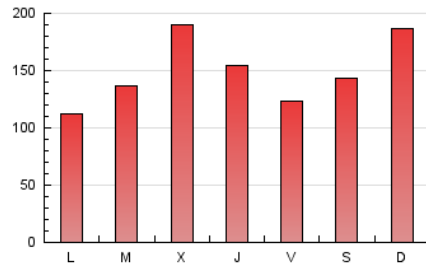

1. Cifras totales y promedios (Nacional e Internacional)

MES - AÑO	NAVEGADORES UNICOS	VISITAS	PAGINAS
Marzo - 2021	172.263	355.869	462.874
PROMEDIO DIARIO	9.873	11.480	14.931
PROMEDIO LUNES-VIERNES	9.480	11.092	14.379
PROMEDIO SABADO-DOMINGO	11.003	12.593	16.521
PAGINAS / VISITAS	1,30		
DURACION MEDIA VISITAS	0:00:42		
DURACION MEDIA PAGINAS	0:02:19		

2. Secciones (Nacional e Internacional)

	PAGINAS	%
HOME	70.395	15.21 %
RESTO	392.479	84.79 %

3. Por día del mes (Nacional e Internacional)

Día	N. únicos	Visitas	Páginas	Día	N. únicos	Visitas	Páginas	Día	N. únicos	Visitas	Páginas
1	5.595	6.621	8.725	11	9.735	11.932	15.203	21	5.875	6.815	9.133
2	11.668	13.617	16.982	12	11.995	14.036	17.941	22	6.385	8.001	12.517
3	18.280	20.040	24.146	13	16.890	19.021	23.084	23	7.608	9.409	14.296
4	7.196	8.286	10.598	14	25.845	28.815	35.689	24	11.077	13.440	17.811
5	7.113	8.606	11.169	15	8.715	10.160	13.288	25	13.570	15.466	19.306
6	11.209	13.412	18.419	16	13.443	15.113	18.299	26	7.223	8.199	10.650
7	13.873	15.601	21.438	17	21.337	23.932	28.620	27	4.171	4.964	6.957
8	8.703	10.231	13.599	18	10.671	12.726	16.874	28	4.300	5.439	8.539
9	6.465	7.789	10.433	19	6.248	7.315	9.610	29	4.999	6.006	8.245
10	8.455	10.121	12.877	20	5.858	6.675	8.906	30	5.532	6.466	8.102
								31	6.025	7.615	11.418

4. Gráficas (Nacional e Internacional)

4.1 Por día de la semana (promedio)

N. únicos / Visitas (x 100)

Páginas (x 100)

4.2 Por franja horaria (promedio)

Visitas (x 1000)

Páginas (x 1000)

4.3 Por meses