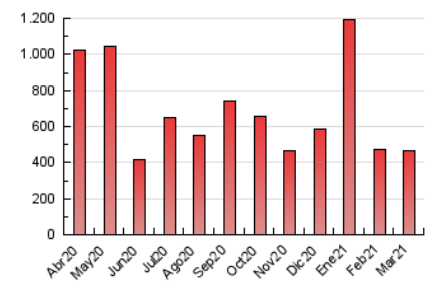

Páginas (x 1000)