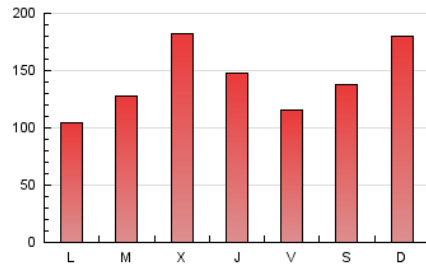

1. Cifras totales y promedios (Nacional)

MES - AÑO	NAVEGADORES UNICOS	VISITAS	PAGINAS
Marzo - 2021	152.502	334.477	439.443
PROMEDIO DIARIO	9.208	10.790	14.176
PROMEDIO LUNES-VIERNES	8.788	10.375	13.589
PROMEDIO SABADO-DOMINGO	10.413	11.982	15.863
PAGINAS / VISITAS	1,31		
DURACION MEDIA VISITAS	0:00:43		
DURACION MEDIA PAGINAS	0:02:17		

2. Secciones (Nacional)

	PAGINAS	%
HOME	68.786	15.65 %
RESTO	370.657	84.35 %

3. Por día del mes (Nacional)

Día	N. únicos	Visitas	Páginas	Día	N. únicos	Visitas	Páginas	Día	N. únicos	Visitas	Páginas
1	5.200	6.202	8.252	11	9.039	11.218	14.456	21	5.184	6.110	8.389
2	11.233	13.126	16.420	12	11.399	13.463	17.305	22	5.960	7.535	11.999
3	17.673	19.459	23.501	13	16.533	18.585	22.604	23	6.762	8.507	12.960
4	6.756	7.823	10.086	14	25.240	28.169	34.982	24	10.277	12.586	16.906
5	6.649	8.097	10.578	15	8.165	9.591	12.671	25	12.825	14.718	18.506
6	10.792	12.991	17.948	16	12.934	14.600	17.700	26	5.976	6.934	9.321
7	13.200	14.936	20.692	17	20.761	23.289	27.901	27	3.757	4.534	6.488
8	7.363	8.846	12.158	18	10.048	12.047	16.128	28	3.603	4.724	7.795
9	5.769	7.055	9.648	19	5.597	6.646	8.906	29	4.201	5.189	7.374
10	7.889	9.550	12.249	20	4.996	5.803	8.003	30	4.699	5.615	7.218
								31	4.956	6.529	10.299

4. Gráficas (Nacional)

4.1 Por día de la semana (promedio)

N. únicos / Visitas (x 100)

Páginas (x 100)

4.2 Por franja horaria (promedio)

Visitas (x 1000)

Páginas (x 1000)

4.3 Por meses