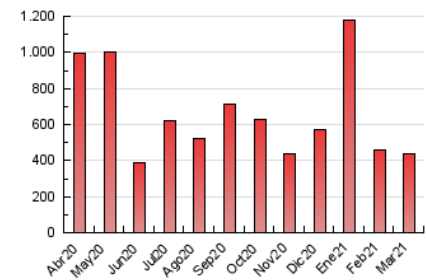

Páginas (x 1000)