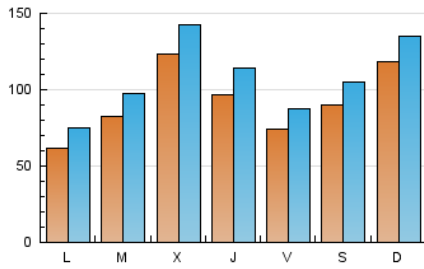

1. Cifras totales y promedios (Nacional)

MES - AÑO	NAVEGADORES UNICOS	VISITAS	PAGINAS
Marzo - 2021	152.502	334.477	439.443
PROMEDIO DIARIO	9.208	10.790	14.176
PROMEDIO LUNES-VIERNES	8.788	10.375	13.589
PROMEDIO SABADO-DOMINGO	10.413	11.982	15.863
PAGINAS / VISITAS	1,31		
DURACION MEDIA VISITAS	0:00:43		
DURACION MEDIA PAGINAS	0:02:17		

2. Secciones (Nacional)

	PAGINAS	%
HOME	68.786	15.65 %
RESTO	370.657	84.35 %

3. Por día del mes (Nacional)

Día	N. únicos	Visitas	Páginas	Día	N. únicos	Visitas	Páginas	Día	N. únicos	Visitas	Páginas
1	5.200	6.202	8.252	11	9.039	11.218	14.456	21	5.184	6.110	8.389
2	11.233	13.126	16.420	12	11.399	13.463	17.305	22	5.960	7.535	11.999
3	17.673	19.459	23.501	13	16.533	18.585	22.604	23	6.762	8.507	12.960
4	6.756	7.823	10.086	14	25.240	28.169	34.982	24	10.277	12.586	16.906
5	6.649	8.097	10.578	15	8.165	9.591	12.671	25	12.825	14.718	18.506
6	10.792	12.991	17.948	16	12.934	14.600	17.700	26	5.976	6.934	9.321
7	13.200	14.936	20.692	17	20.761	23.289	27.901	27	3.757	4.534	6.488
8	7.363	8.846	12.158	18	10.048	12.047	16.128	28	3.603	4.724	7.795
9	5.769	7.055	9.648	19	5.597	6.646	8.906	29	4.201	5.189	7.374
10	7.889	9.550	12.249	20	4.996	5.803	8.003	30	4.699	5.615	7.218
								31	4.956	6.529	10.299

4. Gráficas (Nacional)

4.1 Por día de la semana (promedio)

N. únicos / Visitas (x 100)

Páginas (x 100)

4.2 Por franja horaria (promedio)

Visitas (x 1000)

Páginas (x 1000)

4.3 Por meses