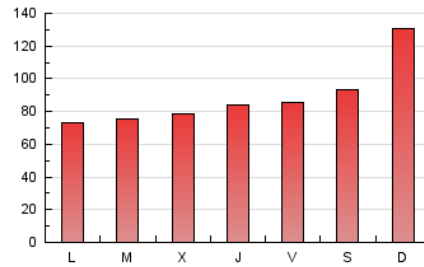

1. Cifras totales y promedios (Nacional e Internacional)

MES - AÑO	NAVEGADORES UNICOS	VISITAS	PAGINAS
Febrero - 2023	107.135	193.203	248.335
PROMEDIO DIARIO	6.185	6.900	8.869
PROMEDIO LUNES-VIERNES	5.404	6.063	7.942
PROMEDIO SABADO-DOMINGO	8.136	8.994	11.187
PAGINAS / VISITAS	1,29		
DURACION MEDIA VISITAS	0:00:39		
DURACION MEDIA PAGINAS	0:02:15		

2. Secciones (Nacional e Internacional)

	PAGINAS	%
HOME	37.067	14.93 %
RESTO	211.268	85.07 %

3. Por día del mes (Nacional e Internacional)

Día	N. únicos	Visitas	Páginas	Día	N. únicos	Visitas	Páginas	Día	N. únicos	Visitas	Páginas
1	4.885	5.505	7.613	11	7.159	7.797	9.399	21	5.009	5.680	7.282
2	9.559	10.456	12.805	12	9.303	10.360	13.611	22	6.373	7.265	9.577
3	6.079	6.912	9.220	13	5.677	6.274	8.488	23	6.238	7.168	9.470
4	3.506	4.044	5.327	14	5.602	6.171	7.831	24	4.368	4.891	6.514
5	5.523	6.259	8.138	15	5.871	6.511	8.528	25	3.879	4.336	5.826
6	3.497	4.022	5.577	16	4.750	5.364	6.882	26	6.005	6.655	8.580
7	3.899	4.507	6.102	17	7.586	8.509	10.815	27	4.592	5.118	6.885
8	3.864	4.421	5.825	18	13.765	14.607	16.807	28	5.945	6.646	8.812
9	2.880	3.271	4.423	19	15.950	17.892	21.809				
10	5.733	6.237	7.755	20	5.675	6.325	8.434				

4. Gráficas (Nacional e Internacional)

4.1 Por día de la semana (promedio)

N. únicos / Visitas (x 100)

Páginas (x 100)

4.2 Por franja horaria (promedio)

Visitas_ (x 1000)

Páginas (x 1000)

4.3 Por meses