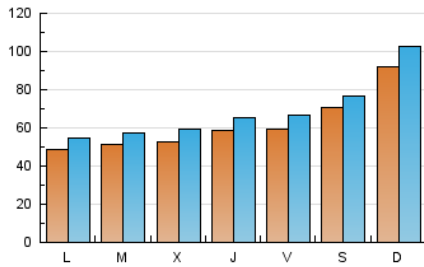

1. Cifras totales y promedios (Nacional e Internacional)

MES - AÑO	NAVEGADORES UNICOS	VISITAS	PAGINAS
Febrero - 2023	107.135	193.203	248.335
PROMEDIO DIARIO	6.185	6.900	8.869
PROMEDIO LUNES-VIERNES	5.404	6.063	7.942
PROMEDIO SABADO-DOMINGO	8.136	8.994	11.187
PAGINAS / VISITAS	1,29		
DURACION MEDIA VISITAS	0:00:39		
DURACION MEDIA PAGINAS	0:02:15		

2. Secciones (Nacional e Internacional)

	PAGINAS	%
HOME	37.067	14.93 %
RESTO	211.268	85.07 %

3. Por día del mes (Nacional e Internacional)

Día	N. únicos	Visitas	Páginas	Día	N. únicos	Visitas	Páginas	Día	N. únicos	Visitas	Páginas
1	4.885	5.505	7.613	11	7.159	7.797	9.399	21	5.009	5.680	7.282
2	9.559	10.456	12.805	12	9.303	10.360	13.611	22	6.373	7.265	9.577
3	6.079	6.912	9.220	13	5.677	6.274	8.488	23	6.238	7.168	9.470
4	3.506	4.044	5.327	14	5.602	6.171	7.831	24	4.368	4.891	6.514
5	5.523	6.259	8.138	15	5.871	6.511	8.528	25	3.879	4.336	5.826
6	3.497	4.022	5.577	16	4.750	5.364	6.882	26	6.005	6.655	8.580
7	3.899	4.507	6.102	17	7.586	8.509	10.815	27	4.592	5.118	6.885
8	3.864	4.421	5.825	18	13.765	14.607	16.807	28	5.945	6.646	8.812
9	2.880	3.271	4.423	19	15.950	17.892	21.809				
10	5.733	6.237	7.755	20	5.675	6.325	8.434				

4. Gráficas (Nacional e Internacional)

4.1 Por día de la semana (promedio)

N. únicos / Visitas (x 100)

Páginas (x 100)

4.2 Por franja horaria (promedio)

Visitas_ (x 1000)

Páginas (x 1000)

4.3 Por meses