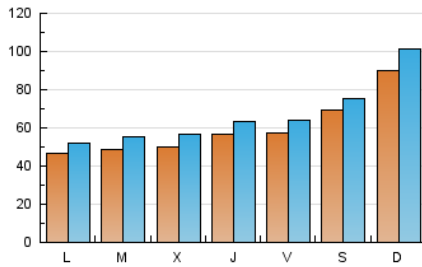

1. Cifras totales y promedios (Nacional)

MES - AÑO	NAVEGADORES UNICOS	VISITAS	PAGINAS
Febrero - 2023	101.993	187.367	241.718
PROMEDIO DIARIO	5.984	6.692	8.633
PROMEDIO LUNES-VIERNES	5.188	5.837	7.687
PROMEDIO SABADO-DOMINGO	7.976	8.829	10.997
PAGINAS / VISITAS	1,29		
DURACION MEDIA VISITAS	0:00:39		
DURACION MEDIA PAGINAS	0:02:14		

2. Secciones (Nacional)

	PAGINAS	%
HOME	36.442	15.08 %
RESTO	205.276	84.92 %

3. Por día del mes (Nacional)

Día	N. únicos	Visitas	Páginas	Día	N. únicos	Visitas	Páginas	Día	N. únicos	Visitas	Páginas
1	4.539	5.149	7.225	11	6.964	7.605	9.188	21	4.837	5.505	7.082
2	9.345	10.216	12.539	12	9.126	10.155	13.381	22	6.161	7.053	9.331
3	5.884	6.709	8.993	13	5.419	6.010	8.198	23	6.040	6.961	9.237
4	3.367	3.898	5.145	14	5.400	5.959	7.602	24	4.189	4.702	6.295
5	5.350	6.085	7.944	15	5.642	6.278	8.268	25	3.750	4.204	5.682
6	3.330	3.850	5.388	16	4.527	5.125	6.609	26	5.869	6.512	8.403
7	3.645	4.242	5.807	17	7.385	8.286	10.571	27	4.392	4.908	6.638
8	3.635	4.181	5.547	18	13.602	14.447	16.622	28	5.689	6.382	8.501
9	2.712	3.103	4.227	19	15.776	17.722	21.614				
10	5.487	5.978	7.461	20	5.497	6.142	8.220				

4. Gráficas (Nacional)

4.1 Por día de la semana (promedio)

N. únicos / Visitas (x 100)

Páginas (x 100)

4.2 Por franja horaria (promedio)

Visitas_ (x 1000)

Páginas (x 1000)

4.3 Por meses