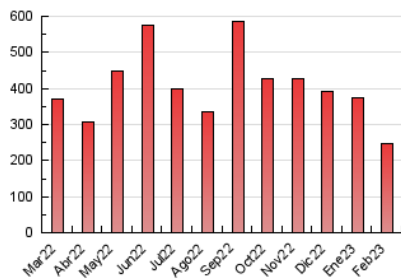

Páginas (x 1000)