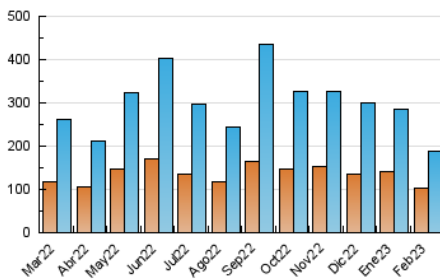

4.3 Por meses

N. únicos / Visitas (x 1000)