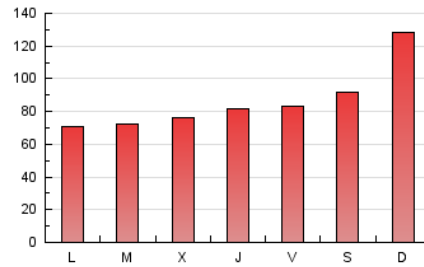

1. Cifras totales y promedios (Nacional)

MES - AÑO	NAVEGADORES UNICOS	VISITAS	PAGINAS
Febrero - 2023	101.993	187.367	241.718
PROMEDIO DIARIO	5.984	6.692	8.633
PROMEDIO LUNES-VIERNES	5.188	5.837	7.687
PROMEDIO SABADO-DOMINGO	7.976	8.829	10.997
PAGINAS / VISITAS	1,29		
DURACION MEDIA VISITAS	0:00:39		
DURACION MEDIA PAGINAS	0:02:14		

2. Secciones (Nacional)

	PAGINAS	%
HOME	36.442	15.08 %
RESTO	205.276	84.92 %

3. Por día del mes (Nacional)

Día	N. únicos	Visitas	Páginas	Día	N. únicos	Visitas	Páginas	Día	N. únicos	Visitas	Páginas
1	4.539	5.149	7.225	11	6.964	7.605	9.188	21	4.837	5.505	7.082
2	9.345	10.216	12.539	12	9.126	10.155	13.381	22	6.161	7.053	9.331
3	5.884	6.709	8.993	13	5.419	6.010	8.198	23	6.040	6.961	9.237
4	3.367	3.898	5.145	14	5.400	5.959	7.602	24	4.189	4.702	6.295
5	5.350	6.085	7.944	15	5.642	6.278	8.268	25	3.750	4.204	5.682
6	3.330	3.850	5.388	16	4.527	5.125	6.609	26	5.869	6.512	8.403
7	3.645	4.242	5.807	17	7.385	8.286	10.571	27	4.392	4.908	6.638
8	3.635	4.181	5.547	18	13.602	14.447	16.622	28	5.689	6.382	8.501
9	2.712	3.103	4.227	19	15.776	17.722	21.614				
10	5.487	5.978	7.461	20	5.497	6.142	8.220				

4. Gráficas (Nacional)

4.1 Por día de la semana (promedio)

N. únicos / Visitas (x 100)

Páginas (x 100)

4.2 Por franja horaria (promedio)

Visitas_ (x 1000)

Páginas (x 1000)

4.3 Por meses