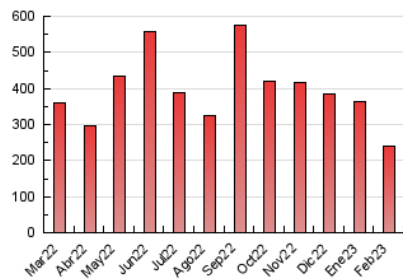

Páginas (x 1000)