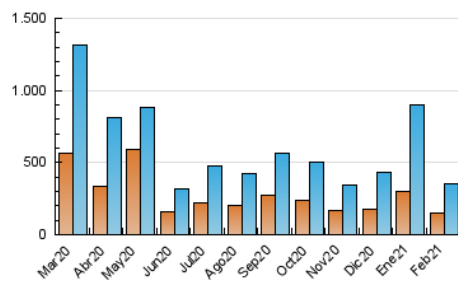

4.3 Por meses

N. únicos / Visitas (x 1000)