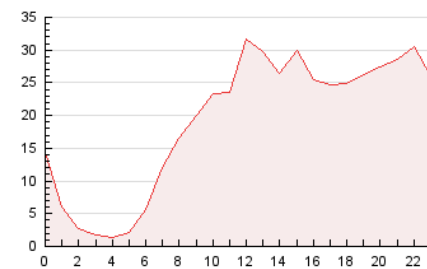

2. Secciones (Nacional)

	PAGINAS	%
HOME	76.811	16.65 %
RESTO	384.517	83.35 %

3. Por día del mes (Nacional)

Día	N. únicos	Visitas	Páginas	Día	N. únicos	Visitas	Páginas	Día	N. únicos	Visitas	Páginas
1	8.307	12.140	20.376	11	19.573	23.714	30.280	21	10.516	12.663	17.214
2	7.983	10.338	15.160	12	13.447	16.152	21.120	22	5.803	6.895	9.767
3	14.875	18.569	24.234	13	13.620	15.721	19.916	23	5.328	6.516	9.469
4	11.042	13.179	18.050	14	9.082	10.929	15.420	24	6.244	7.787	10.453
5	14.002	18.541	26.188	15	9.969	11.530	14.983	25	18.429	20.759	25.119
6	14.220	16.943	23.821	16	4.644	5.682	7.675	26	12.409	14.442	19.298
7	5.715	6.808	9.193	17	7.190	8.893	11.686	27	8.094	9.059	11.303
8	18.493	22.038	27.432	18	5.021	6.197	8.794	28	9.196	10.363	13.146
9	11.847	13.631	16.855	19	5.480	6.686	9.294				
10	7.004	8.655	11.719	20	7.409	9.434	13.363				

4. Gráficas (Nacional)

4.1 Por día de la semana (promedio)

N. únicos / Visitas (x 100)

Páginas (x 100)

4.2 Por franja horaria (promedio)

Visitas (x 1000)

Páginas (x 1000)

4.3 Por meses