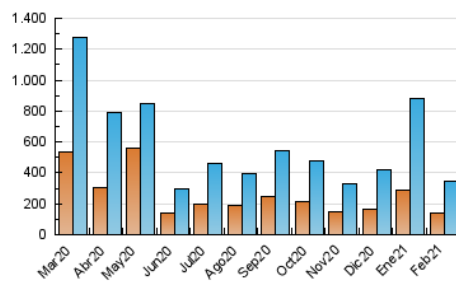

4.3 Por meses

N. únicos / Visitas (x 1000)