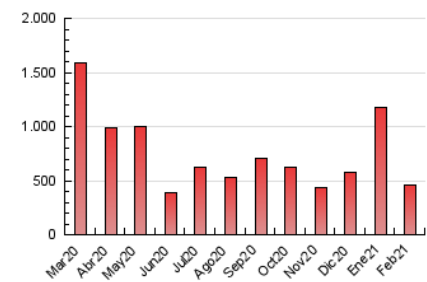

1. Cifras totales y promedios (Nacional)

MES - AÑO	NAVEGADORES UNICOS	VISITAS	PAGINAS
Febrero - 2021	137.555	344.264	461.328
PROMEDIO DIARIO	10.177	12.295	16.476
PROMEDIO LUNES-VIERNES	10.355	12.617	16.898
PROMEDIO SABADO-DOMINGO	9.732	11.490	15.422
PAGINAS / VISITAS	1,34		
DURACION MEDIA VISITAS	0:00:50		
DURACION MEDIA PAGINAS	0:02:27		

2. Secciones (Nacional)

	PAGINAS	%
HOME	76.811	16.65 %
RESTO	384.517	83.35 %

3. Por día del mes (Nacional)

Día	N. únicos	Visitas	Páginas	Día	N. únicos	Visitas	Páginas	Día	N. únicos	Visitas	Páginas
1	8.307	12.140	20.376	11	19.573	23.714	30.280	21	10.516	12.663	17.214
2	7.983	10.338	15.160	12	13.447	16.152	21.120	22	5.803	6.895	9.767
3	14.875	18.569	24.234	13	13.620	15.721	19.916	23	5.328	6.516	9.469
4	11.042	13.179	18.050	14	9.082	10.929	15.420	24	6.244	7.787	10.453
5	14.002	18.541	26.188	15	9.969	11.530	14.983	25	18.429	20.759	25.119
6	14.220	16.943	23.821	16	4.644	5.682	7.675	26	12.409	14.442	19.298
7	5.715	6.808	9.193	17	7.190	8.893	11.686	27	8.094	9.059	11.303
8	18.493	22.038	27.432	18	5.021	6.197	8.794	28	9.196	10.363	13.146
9	11.847	13.631	16.855	19	5.480	6.686	9.294				
10	7.004	8.655	11.719	20	7.409	9.434	13.363				

4. Gráficas (Nacional)

4.1 Por día de la semana (promedio)

N. únicos / Visitas (x 100)

Páginas (x 100)

4.2 Por franja horaria (promedio)

Visitas (x 1000)

Páginas (x 1000)

4.3 Por meses

N. únicos / Visitas (x 1000)

Páginas (x 1000)

5. Observaciones

Este Medio Electrónico de Comunicación ha sido medido por la herramienta Google Analytics de Google

6. Definiciones básicas (Para más información ver Normas Técnicas para el Control de los Medios Electrónicos de Comunicación)