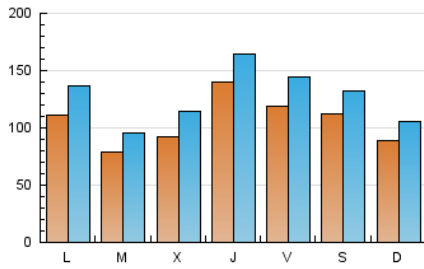

1. Cifras totales y promedios (Nacional e Internacional)

MES - AÑO	NAVEGADORES UNICOS	VISITAS	PAGINAS
Febrero - 2021	149.028	356.615	475.231
PROMEDIO DIARIO	10.591	12.736	16.973
PROMEDIO LUNES-VIERNES	10.803	13.096	17.435
PROMEDIO SABADO-DOMINGO	10.063	11.838	15.817
PAGINAS / VISITAS	1,33		
DURACION MEDIA VISITAS	0:00:49		
DURACION MEDIA PAGINAS	0:02:28		

2. Secciones (Nacional e Internacional)

	PAGINAS	%
HOME	77.650	16.34 %
RESTO	397.581	83.66 %

3. Por día del mes (Nacional e Internacional)

Día	N. únicos	Visitas	Páginas	Día	N. únicos	Visitas	Páginas	Día	N. únicos	Visitas	Páginas
1	8.768	12.624	20.945	11	20.058	24.229	30.851	21	10.856	13.004	17.601
2	8.337	10.739	15.622	12	13.902	16.633	21.661	22	6.257	7.389	10.334
3	15.235	18.976	24.693	13	14.027	16.121	20.357	23	5.816	7.024	10.033
4	11.467	13.639	18.577	14	9.374	11.225	15.791	24	6.691	8.260	10.977
5	14.482	19.026	26.759	15	10.373	11.943	15.456	25	18.952	21.359	25.788
6	14.556	17.313	24.263	16	5.046	6.100	8.143	26	13.049	15.067	19.987
7	6.011	7.117	9.530	17	7.540	9.295	12.133	27	8.497	9.450	11.732
8	18.925	22.490	27.940	18	5.456	6.664	9.316	28	9.423	10.658	13.477
9	12.299	14.146	17.412	19	5.916	7.150	9.790				
10	7.488	9.160	12.280	20	7.758	9.814	13.783				

4. Gráficas (Nacional e Internacional)

4.1 Por día de la semana (promedio)

N. únicos / Visitas (x 100)

Páginas (x 100)

4.2 Por franja horaria (promedio)

Visitas (x 1000)

Páginas (x 1000)

4.3 Por meses