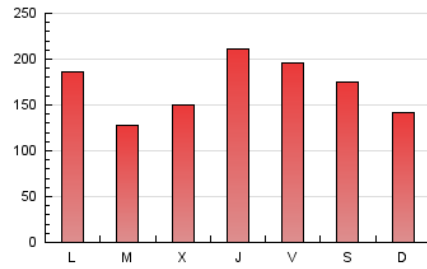

1. Cifras totales y promedios (Nacional e Internacional)

MES - AÑO	NAVEGADORES UNICOS	VISITAS	PAGINAS
Febrero - 2021	149.028	356.615	475.231
PROMEDIO DIARIO	10.591	12.736	16.973
PROMEDIO LUNES-VIERNES	10.803	13.096	17.435
PROMEDIO SABADO-DOMINGO	10.063	11.838	15.817
PAGINAS / VISITAS	1,33		
DURACION MEDIA VISITAS	0:00:49		
DURACION MEDIA PAGINAS	0:02:28		

2. Secciones (Nacional e Internacional)

	PAGINAS	%
HOME	77.650	16.34 %
RESTO	397.581	83.66 %

3. Por día del mes (Nacional e Internacional)

Día	N. únicos	Visitas	Páginas	Día	N. únicos	Visitas	Páginas	Día	N. únicos	Visitas	Páginas
1	8.768	12.624	20.945	11	20.058	24.229	30.851	21	10.856	13.004	17.601
2	8.337	10.739	15.622	12	13.902	16.633	21.661	22	6.257	7.389	10.334
3	15.235	18.976	24.693	13	14.027	16.121	20.357	23	5.816	7.024	10.033
4	11.467	13.639	18.577	14	9.374	11.225	15.791	24	6.691	8.260	10.977
5	14.482	19.026	26.759	15	10.373	11.943	15.456	25	18.952	21.359	25.788
6	14.556	17.313	24.263	16	5.046	6.100	8.143	26	13.049	15.067	19.987
7	6.011	7.117	9.530	17	7.540	9.295	12.133	27	8.497	9.450	11.732
8	18.925	22.490	27.940	18	5.456	6.664	9.316	28	9.423	10.658	13.477
9	12.299	14.146	17.412	19	5.916	7.150	9.790				
10	7.488	9.160	12.280	20	7.758	9.814	13.783				

4. Gráficas (Nacional e Internacional)

4.1 Por día de la semana (promedio)

N. únicos / Visitas (x 100)

Páginas (x 100)

4.2 Por franja horaria (promedio)

Visitas (x 1000)

Páginas (x 1000)

4.3 Por meses