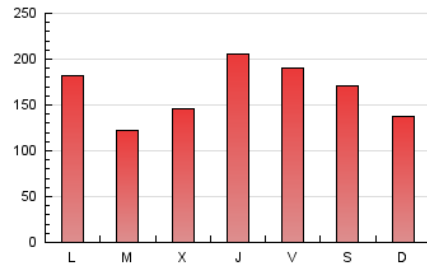

1. Cifras totales y promedios (Nacional)

MES - AÑO	NAVEGADORES UNICOS	VISITAS	PAGINAS
Febrero - 2021	137.555	344.264	461.328
PROMEDIO DIARIO	10.177	12.295	16.476
PROMEDIO LUNES-VIERNES	10.355	12.617	16.898
PROMEDIO SABADO-DOMINGO	9.732	11.490	15.422
PAGINAS / VISITAS	1,34		
DURACION MEDIA VISITAS	0:00:50		
DURACION MEDIA PAGINAS	0:02:27		

2. Secciones (Nacional)

	PAGINAS	%
HOME	76.811	16.65 %
RESTO	384.517	83.35 %

3. Por día del mes (Nacional)

Día	N. únicos	Visitas	Páginas	Día	N. únicos	Visitas	Páginas	Día	N. únicos	Visitas	Páginas
1	8.307	12.140	20.376	11	19.573	23.714	30.280	21	10.516	12.663	17.214
2	7.983	10.338	15.160	12	13.447	16.152	21.120	22	5.803	6.895	9.767
3	14.875	18.569	24.234	13	13.620	15.721	19.916	23	5.328	6.516	9.469
4	11.042	13.179	18.050	14	9.082	10.929	15.420	24	6.244	7.787	10.453
5	14.002	18.541	26.188	15	9.969	11.530	14.983	25	18.429	20.759	25.119
6	14.220	16.943	23.821	16	4.644	5.682	7.675	26	12.409	14.442	19.298
7	5.715	6.808	9.193	17	7.190	8.893	11.686	27	8.094	9.059	11.303
8	18.493	22.038	27.432	18	5.021	6.197	8.794	28	9.196	10.363	13.146
9	11.847	13.631	16.855	19	5.480	6.686	9.294				
10	7.004	8.655	11.719	20	7.409	9.434	13.363				

4. Gráficas (Nacional)

4.1 Por día de la semana (promedio)

N. únicos / Visitas (x 100)

Páginas (x 100)

4.2 Por franja horaria (promedio)

Visitas (x 1000)

Páginas (x 1000)

4.3 Por meses