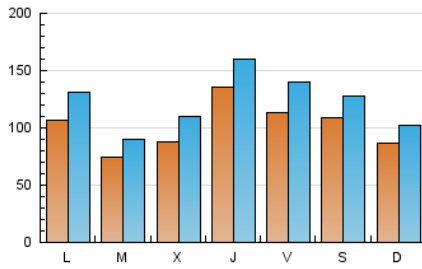

1. Cifras totales y promedios (Nacional)

MES - AÑO	NAVEGADORES UNICOS	VISITAS	PAGINAS
Febrero - 2021	137.555	344.264	461.328
PROMEDIO DIARIO	10.177	12.295	16.476
PROMEDIO LUNES-VIERNES	10.355	12.617	16.898
PROMEDIO SABADO-DOMINGO	9.732	11.490	15.422
PAGINAS / VISITAS	1,34		
DURACION MEDIA VISITAS	0:00:50		
DURACION MEDIA PAGINAS	0:02:27		

2. Secciones (Nacional)

	PAGINAS	%
HOME	76.811	16.65 %
RESTO	384.517	83.35 %

3. Por día del mes (Nacional)

Día	N. únicos	Visitas	Páginas	Día	N. únicos	Visitas	Páginas	Día	N. únicos	Visitas	Páginas
1	8.307	12.140	20.376	11	19.573	23.714	30.280	21	10.516	12.663	17.214
2	7.983	10.338	15.160	12	13.447	16.152	21.120	22	5.803	6.895	9.767
3	14.875	18.569	24.234	13	13.620	15.721	19.916	23	5.328	6.516	9.469
4	11.042	13.179	18.050	14	9.082	10.929	15.420	24	6.244	7.787	10.453
5	14.002	18.541	26.188	15	9.969	11.530	14.983	25	18.429	20.759	25.119
6	14.220	16.943	23.821	16	4.644	5.682	7.675	26	12.409	14.442	19.298
7	5.715	6.808	9.193	17	7.190	8.893	11.686	27	8.094	9.059	11.303
8	18.493	22.038	27.432	18	5.021	6.197	8.794	28	9.196	10.363	13.146
9	11.847	13.631	16.855	19	5.480	6.686	9.294				
10	7.004	8.655	11.719	20	7.409	9.434	13.363				

4. Gráficas (Nacional)

4.1 Por día de la semana (promedio)

N. únicos / Visitas (x 100)

Páginas (x 100)

4.2 Por franja horaria (promedio)

Visitas (x 1000)

Páginas (x 1000)

4.3 Por meses