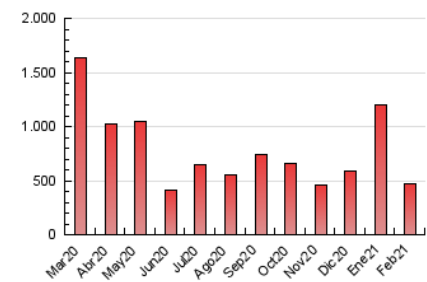

Páginas (x 1000)