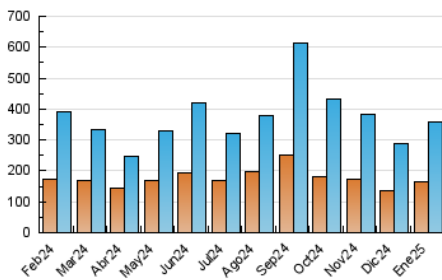

2. Secciones (Nacional)

	PAGINAS	%
HOME	0	0 %
RESTO	478.781	100.00 %

3. Por día del mes (Nacional)

Día	N. únicos	Visitas	Páginas	Día	N. únicos	Visitas	Páginas	Día	N. únicos	Visitas	Páginas
1	10.167	11.743	17.825	11	7.651	8.625	12.250	21	6.373	7.141	9.359
2	5.255	6.006	8.254	12	9.665	10.542	13.548	22	7.199	7.833	10.194
3	6.698	7.398	9.738	13	29.309	31.739	36.835	23	4.025	4.509	6.642
4	6.206	6.987	8.577	14	19.565	21.388	25.235	24	8.519	9.445	12.645
5	15.506	16.647	20.897	15	8.199	9.170	11.713	25	7.119	7.734	9.571
6	21.697	23.989	29.053	16	13.075	15.304	19.305	26	4.571	5.376	7.976
7	7.442	8.123	10.526	17	25.367	27.770	33.717	27	27.396	35.359	58.722
8	3.241	3.680	5.375	18	6.081	6.754	8.992	28	21.331	25.158	33.394
9	5.257	5.640	7.970	19	3.822	4.261	6.045	29	8.094	8.971	11.829
10	6.695	7.633	10.040	20	5.479	6.128	8.121	30	5.419	6.267	8.346
								31	3.779	4.310	6.087

4. Gráficas (Nacional)

4.1 Por día de la semana (promedio)

N. únicos / Visitas (x 100)

Páginas (x 100)

4.2 Por franja horaria (promedio)

Visitas_ (x 1000)

Páginas (x 1000)

4.3 Por meses

N. únicos / Visitas (x 1000)

Páginas (x 1000)

5. Observaciones

Este Medio Electrónico de Comunicación ha sido medido por la herramienta Google Analytics de Google (GA4).

6. Definiciones básicas (Para más información ver Normas Técnicas para el Control de los Medios Electrónicos de Comunicación)

Visita:

Una secuencia ininterrumpida de páginas servidas a un usuario válido. Si dicho usuario no realiza peticiones de páginas en un periodo de tiempo (30 min) la siguiente petición constituirá el inicio de una nueva visita.