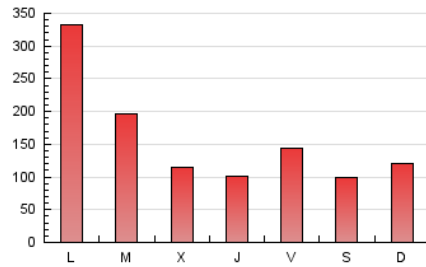

1. Cifras totales y promedios (Nacional)

MES - AÑO	NAVEGADORES UNICOS	VISITAS	PAGINAS
Enero - 2025	165.578	360.188	478.781
PROMEDIO DIARIO	10.329	11.665	15.445
PROMEDIO LUNES-VIERNES	11.286	12.813	16.997
PROMEDIO SABADO-DOMINGO	7.578	8.366	10.982
PAGINAS / VISITAS	1,32		
DURACION MEDIA VISITAS	0:01:05		
TIEMPO INTERACCIÓN MEDIO	0:00:49		

2. Secciones (Nacional)

	PAGINAS	%
HOME	0	0 %
RESTO	478.781	100.00 %

3. Por día del mes (Nacional)

Día	N. únicos	Visitas	Páginas	Día	N. únicos	Visitas	Páginas	Día	N. únicos	Visitas	Páginas
1	10.167	11.743	17.825	11	7.651	8.625	12.250	21	6.373	7.141	9.359
2	5.255	6.006	8.254	12	9.665	10.542	13.548	22	7.199	7.833	10.194
3	6.698	7.398	9.738	13	29.309	31.739	36.835	23	4.025	4.509	6.642
4	6.206	6.987	8.577	14	19.565	21.388	25.235	24	8.519	9.445	12.645
5	15.506	16.647	20.897	15	8.199	9.170	11.713	25	7.119	7.734	9.571
6	21.697	23.989	29.053	16	13.075	15.304	19.305	26	4.571	5.376	7.976
7	7.442	8.123	10.526	17	25.367	27.770	33.717	27	27.396	35.359	58.722
8	3.241	3.680	5.375	18	6.081	6.754	8.992	28	21.331	25.158	33.394
9	5.257	5.640	7.970	19	3.822	4.261	6.045	29	8.094	8.971	11.829
10	6.695	7.633	10.040	20	5.479	6.128	8.121	30	5.419	6.267	8.346
								31	3.779	4.310	6.087

4. Gráficas (Nacional)

4.1 Por día de la semana (promedio)

N. únicos / Visitas (x 100)

Páginas (x 100)

4.2 Por franja horaria (promedio)

Visitas_ (x 1000)

Páginas (x 1000)

4.3 Por meses