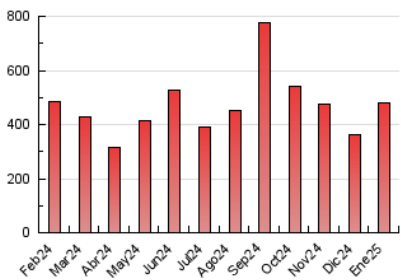

1. Cifras totales y promedios (Nacional)

MES - AÑO	NAVEGADORES UNICOS	VISITAS	PAGINAS
Enero - 2025	165.578	360.188	478.781
PROMEDIO DIARIO	10.329	11.665	15.445
PROMEDIO LUNES-VIERNES	11.286	12.813	16.997
PROMEDIO SABADO-DOMINGO	7.578	8.366	10.982
PAGINAS / VISITAS	1,32		
DURACION MEDIA VISITAS	0:01:05		
TIEMPO INTERACCIÓN MEDIO	0:00:49		

2. Secciones (Nacional)

	PAGINAS	%
HOME	0	0 %
RESTO	478.781	100.00 %

3. Por día del mes (Nacional)

Día	N. únicos	Visitas	Páginas	Día	N. únicos	Visitas	Páginas	Día	N. únicos	Visitas	Páginas
1	10.167	11.743	17.825	11	7.651	8.625	12.250	21	6.373	7.141	9.359
2	5.255	6.006	8.254	12	9.665	10.542	13.548	22	7.199	7.833	10.194
3	6.698	7.398	9.738	13	29.309	31.739	36.835	23	4.025	4.509	6.642
4	6.206	6.987	8.577	14	19.565	21.388	25.235	24	8.519	9.445	12.645
5	15.506	16.647	20.897	15	8.199	9.170	11.713	25	7.119	7.734	9.571
6	21.697	23.989	29.053	16	13.075	15.304	19.305	26	4.571	5.376	7.976
7	7.442	8.123	10.526	17	25.367	27.770	33.717	27	27.396	35.359	58.722
8	3.241	3.680	5.375	18	6.081	6.754	8.992	28	21.331	25.158	33.394
9	5.257	5.640	7.970	19	3.822	4.261	6.045	29	8.094	8.971	11.829
10	6.695	7.633	10.040	20	5.479	6.128	8.121	30	5.419	6.267	8.346
								31	3.779	4.310	6.087

4. Gráficas (Nacional)

4.1 Por día de la semana (promedio)

N. únicos / Visitas (x 100)

Páginas (x 100)

4.2 Por franja horaria (promedio)

Visitas_ (x 1000)

Páginas (x 1000)

4.3 Por meses

N. únicos / Visitas (x 1000)

Páginas (x 1000)

5. Observaciones

Este Medio Electrónico de Comunicación ha sido medido por la herramienta Google Analytics de Google (GA4).

6. Definiciones básicas (Para más información ver Normas Técnicas para el Control de los Medios Electrónicos de Comunicación)