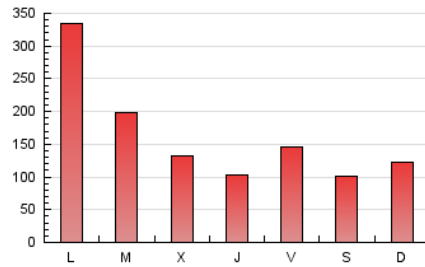

1. Cifras totales y promedios (Nacional e Internacional)

MES - AÑO	NAVEGADORES UNICOS	VISITAS	PAGINAS
Enero - 2025	169.779	363.353	493.284
PROMEDIO DIARIO	10.486	11.826	15.912
PROMEDIO LUNES-VIERNES	11.454	12.984	17.567
PROMEDIO SABADO-DOMINGO	7.703	8.497	11.155
PAGINAS / VISITAS	1,35		
DURACION MEDIA VISITAS	0:01:06		
TIEMPO INTERACCIÓN MEDIO	0:00:49		

2. Secciones (Nacional e Internacional)

	PAGINAS	%
HOME	0	0 %
RESTO	493.284	100.00 %

3. Por día del mes (Nacional e Internacional)

Día	N. únicos	Visitas	Páginas	Día	N. únicos	Visitas	Páginas	Día	N. únicos	Visitas	Páginas
1	10.299	11.921	17.997	11	7.795	8.802	12.444	21	6.531	7.307	9.534
2	5.359	6.103	8.369	12	9.797	10.718	13.737	22	7.374	7.998	10.412
3	6.818	7.553	9.897	13	29.510	31.850	37.092	23	4.183	4.665	6.834
4	6.314	7.101	8.712	14	19.841	21.718	25.529	24	8.661	9.655	12.849
5	15.608	16.729	21.067	15	8.649	9.380	20.386	25	7.283	7.909	9.801
6	21.842	24.149	29.237	16	13.172	15.413	19.521	26	4.686	5.499	8.128
7	7.556	8.295	10.655	17	25.498	27.966	33.945	27	27.600	35.648	59.134
8	3.344	3.784	5.499	18	6.234	6.861	9.174	28	21.603	25.360	33.719
9	5.383	5.777	8.112	19	3.909	4.357	6.173	29	8.260	9.181	12.021
10	6.862	7.784	10.216	20	5.620	6.253	8.287	30	5.575	6.443	8.561
								31	3.909	4.423	6.242

4. Gráficas (Nacional e Internacional)

4.1 Por día de la semana (promedio)

N. únicos / Visitas (x 100)

Páginas (x 100)

4.2 Por franja horaria (promedio)

Visitas_ (x 1000)

Páginas (x 1000)

4.3 Por meses