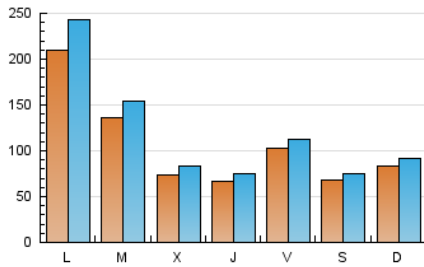

1. Cifras totales y promedios (Nacional)

MES - AÑO	NAVEGADORES UNICOS	VISITAS	PAGINAS
Enero - 2025	165.578	360.188	478.781
PROMEDIO DIARIO	10.329	11.665	15.445
PROMEDIO LUNES-VIERNES	11.286	12.813	16.997
PROMEDIO SABADO-DOMINGO	7.578	8.366	10.982
PAGINAS / VISITAS	1,32		
DURACION MEDIA VISITAS	0:01:05		
TIEMPO INTERACCIÓN MEDIO	0:00:49		

2. Secciones (Nacional)

	PAGINAS	%
HOME	0	0 %
RESTO	478.781	100.00 %

3. Por día del mes (Nacional)

Día	N. únicos	Visitas	Páginas	Día	N. únicos	Visitas	Páginas	Día	N. únicos	Visitas	Páginas
1	10.167	11.743	17.825	11	7.651	8.625	12.250	21	6.373	7.141	9.359
2	5.255	6.006	8.254	12	9.665	10.542	13.548	22	7.199	7.833	10.194
3	6.698	7.398	9.738	13	29.309	31.739	36.835	23	4.025	4.509	6.642
4	6.206	6.987	8.577	14	19.565	21.388	25.235	24	8.519	9.445	12.645
5	15.506	16.647	20.897	15	8.199	9.170	11.713	25	7.119	7.734	9.571
6	21.697	23.989	29.053	16	13.075	15.304	19.305	26	4.571	5.376	7.976
7	7.442	8.123	10.526	17	25.367	27.770	33.717	27	27.396	35.359	58.722
8	3.241	3.680	5.375	18	6.081	6.754	8.992	28	21.331	25.158	33.394
9	5.257	5.640	7.970	19	3.822	4.261	6.045	29	8.094	8.971	11.829
10	6.695	7.633	10.040	20	5.479	6.128	8.121	30	5.419	6.267	8.346
								31	3.779	4.310	6.087

4. Gráficas (Nacional)

4.1 Por día de la semana (promedio)

N. únicos / Visitas (x 100)

Páginas (x 100)

4.2 Por franja horaria (promedio)

Visitas_ (x 1000)

Páginas (x 1000)

4.3 Por meses