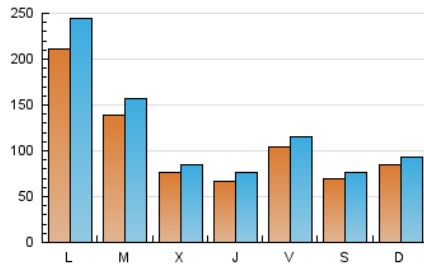

1. Cifras totales y promedios (Nacional e Internacional)

MES - AÑO	NAVEGADORES UNICOS	VISITAS	PAGINAS
Enero - 2025	169.779	363.353	493.284
PROMEDIO DIARIO	10.486	11.826	15.912
PROMEDIO LUNES-VIERNES	11.454	12.984	17.567
PROMEDIO SABADO-DOMINGO	7.703	8.497	11.155
PAGINAS / VISITAS	1,35		
DURACION MEDIA VISITAS	0:01:06		
TIEMPO INTERACCIÓN MEDIO	0:00:49		

2. Secciones (Nacional e Internacional)

	PAGINAS	%
HOME	0	0 %
RESTO	493.284	100.00 %

3. Por día del mes (Nacional e Internacional)

Día	N. únicos	Visitas	Páginas	Día	N. únicos	Visitas	Páginas	Día	N. únicos	Visitas	Páginas
1	10.299	11.921	17.997	11	7.795	8.802	12.444	21	6.531	7.307	9.534
2	5.359	6.103	8.369	12	9.797	10.718	13.737	22	7.374	7.998	10.412
3	6.818	7.553	9.897	13	29.510	31.850	37.092	23	4.183	4.665	6.834
4	6.314	7.101	8.712	14	19.841	21.718	25.529	24	8.661	9.655	12.849
5	15.608	16.729	21.067	15	8.649	9.380	20.386	25	7.283	7.909	9.801
6	21.842	24.149	29.237	16	13.172	15.413	19.521	26	4.686	5.499	8.128
7	7.556	8.295	10.655	17	25.498	27.966	33.945	27	27.600	35.648	59.134
8	3.344	3.784	5.499	18	6.234	6.861	9.174	28	21.603	25.360	33.719
9	5.383	5.777	8.112	19	3.909	4.357	6.173	29	8.260	9.181	12.021
10	6.862	7.784	10.216	20	5.620	6.253	8.287	30	5.575	6.443	8.561
								31	3.909	4.423	6.242

4. Gráficas (Nacional e Internacional)

4.1 Por día de la semana (promedio)

N. únicos / Visitas (x 100)

Páginas (x 100)

4.2 Por franja horaria (promedio)

Visitas_ (x 1000)

Páginas (x 1000)

4.3 Por meses