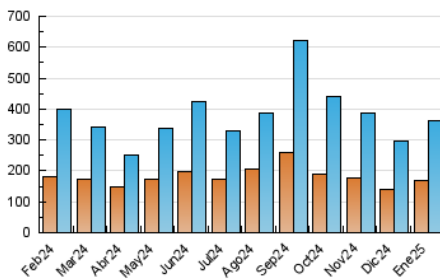

4.3 Por meses

N. únicos / Visitas (x 1000)