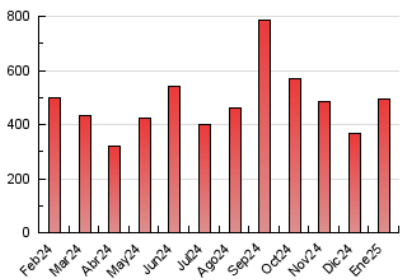

Páginas (x 1000)