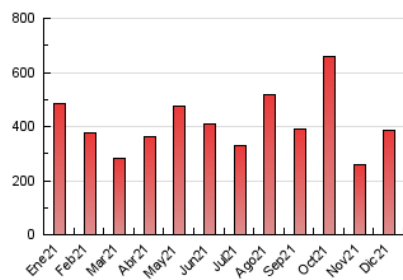

Páginas (x 1000)