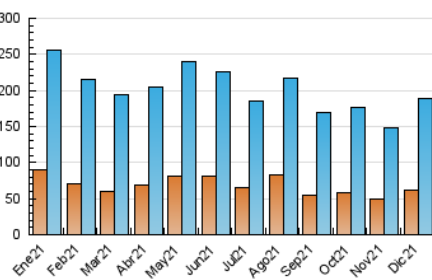

4.3 Por meses

N. únicos / Visitas (x 1000)