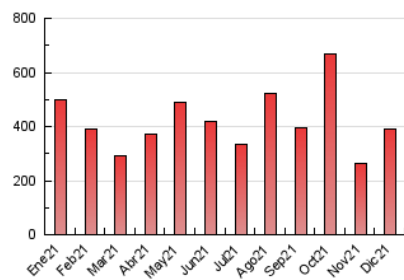

Páginas (x 1000)