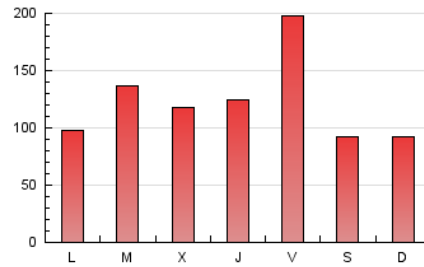

Páginas (x 100)