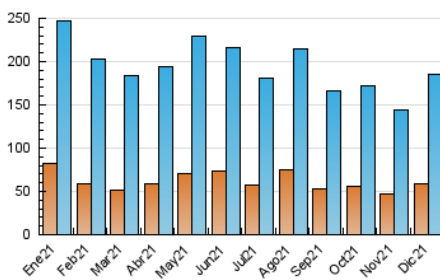

4.3 Por meses

N. únicos / Visitas (x 1000)