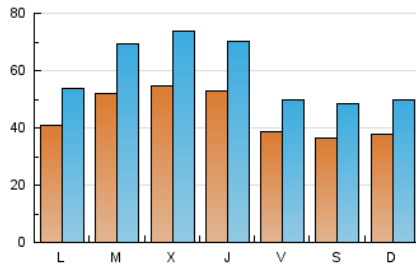

4. Gráficas (Nacional)

4.1 Por día de la semana (promedio)

N. únicos / Visitas (x 100)