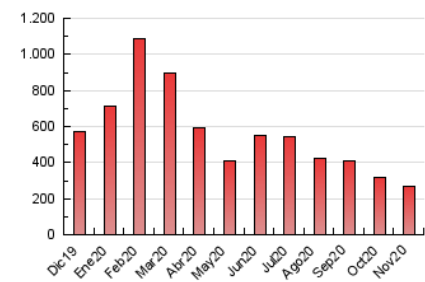

Páginas (x 1000)