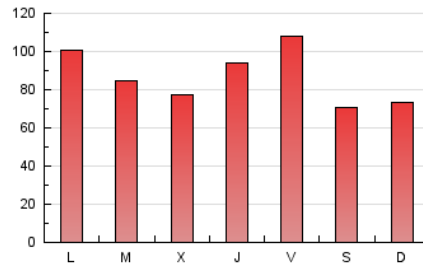

1. Cifras totales y promedios (Nacional)

MES - AÑO	NAVEGADORES UNICOS	VISITAS	PAGINAS
Noviembre - 2020	59.505	159.062	261.113
PROMEDIO DIARIO	4.143	5.302	8.704
PROMEDIO LUNES-VIERNES	4.355	5.600	9.350
PROMEDIO SABADO-DOMINGO	3.649	4.606	7.196
PAGINAS / VISITAS	1,64		
DURACION MEDIA VISITAS	0:00:59		
DURACION MEDIA PAGINAS	0:01:33		

2. Secciones (Nacional)

	PAGINAS	%
HOME	24.237	9.28 %
RESTO	236.876	90.72 %

3. Por día del mes (Nacional)

Día	N. únicos	Visitas	Páginas	Día	N. únicos	Visitas	Páginas	Día	N. únicos	Visitas	Páginas
1	4.436	5.794	9.410	11	3.734	4.870	8.899	21	3.130	4.023	6.097
2	3.808	4.967	8.527	12	3.643	4.750	8.327	22	3.689	4.638	7.118
3	3.365	4.389	6.972	13	5.028	6.710	10.165	23	4.000	4.985	7.667
4	3.564	4.776	7.345	14	4.599	5.582	8.412	24	4.956	6.041	9.269
5	5.622	7.512	11.985	15	3.816	4.646	7.058	25	4.338	5.272	8.278
6	5.231	7.480	12.342	16	4.635	5.985	13.590	26	4.964	6.544	10.589
7	3.530	4.679	7.652	17	4.489	5.494	10.704	27	4.238	5.302	9.547
8	3.511	4.479	7.039	18	2.995	3.775	6.531	28	3.093	3.806	6.046
9	3.613	4.845	7.831	19	3.134	4.026	6.639	29	3.033	3.806	5.933
10	3.341	4.322	7.030	20	5.259	6.828	11.259	30	7.488	8.736	12.852

4. Gráficas (Nacional)

4.1 Por día de la semana (promedio)

N. únicos / Visitas (x 100)

Páginas (x 100)

4.2 Por franja horaria (promedio)

Visitas (x 1000)

Páginas (x 1000)

4.3 Por meses