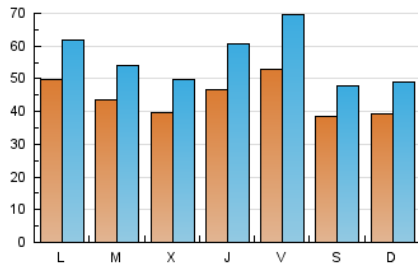

1. Cifras totales y promedios (Nacional e Internacional)

MES - AÑO	NAVEGADORES UNICOS	VISITAS	PAGINAS
Noviembre - 2020	67.799	168.182	271.712
PROMEDIO DIARIO	4.433	5.606	9.057
PROMEDIO LUNES-VIERNES	4.667	5.928	9.724
PROMEDIO SABADO-DOMINGO	3.887	4.854	7.502
PAGINAS / VISITAS	1,62		
DURACION MEDIA VISITAS	0:00:58		
DURACION MEDIA PAGINAS	0:01:34		

2. Secciones (Nacional e Internacional)

	PAGINAS	%
HOME	24.781	9.12 %
RESTO	246.931	90.88 %

3. Por día del mes (Nacional e Internacional)

Día	N. únicos	Visitas	Páginas	Día	N. únicos	Visitas	Páginas	Día	N. únicos	Visitas	Páginas
1	4.701	6.049	9.914	11	4.007	5.160	9.228	21	3.385	4.291	6.447
2	4.083	5.255	8.862	12	3.939	5.060	8.700	22	3.909	4.870	7.376
3	3.668	4.714	7.338	13	5.394	7.094	10.615	23	4.266	5.259	7.977
4	3.850	5.077	7.686	14	4.876	5.867	8.725	24	5.298	6.402	9.673
5	6.021	7.931	12.457	15	4.044	4.880	7.315	25	4.677	5.626	8.668
6	5.580	7.847	12.755	16	4.913	6.282	13.923	26	5.330	6.931	11.017
7	3.789	4.958	7.959	17	4.800	5.816	11.095	27	4.625	5.706	10.015
8	3.699	4.686	7.272	18	3.276	4.076	6.877	28	3.342	4.068	6.335
9	3.860	5.113	8.140	19	3.404	4.304	6.947	29	3.238	4.021	6.171
10	3.654	4.636	7.378	20	5.597	7.181	11.661	30	7.761	9.022	13.186

4. Gráficas (Nacional e Internacional)

4.1 Por día de la semana (promedio)

N. únicos / Visitas (x 100)

Páginas (x 100)

4.2 Por franja horaria (promedio)

Visitas (x 1000)

Páginas (x 1000)

4.3 Por meses