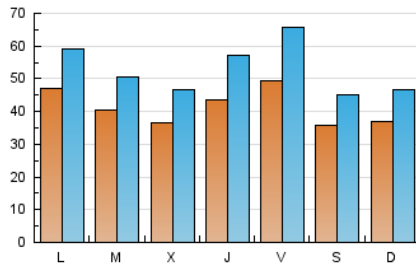

1. Cifras totales y promedios (Nacional)

MES - AÑO	NAVEGADORES UNICOS	VISITAS	PAGINAS
Noviembre - 2020	59.505	159.062	261.113
PROMEDIO DIARIO	4.143	5.302	8.704
PROMEDIO LUNES-VIERNES	4.355	5.600	9.350
PROMEDIO SABADO-DOMINGO	3.649	4.606	7.196
PAGINAS / VISITAS	1,64		
DURACION MEDIA VISITAS	0:00:59		
DURACION MEDIA PAGINAS	0:01:33		

2. Secciones (Nacional)

	PAGINAS	%
HOME	24.237	9.28 %
RESTO	236.876	90.72 %

3. Por día del mes (Nacional)

Día	N. únicos	Visitas	Páginas	Día	N. únicos	Visitas	Páginas	Día	N. únicos	Visitas	Páginas
1	4.436	5.794	9.410	11	3.734	4.870	8.899	21	3.130	4.023	6.097
2	3.808	4.967	8.527	12	3.643	4.750	8.327	22	3.689	4.638	7.118
3	3.365	4.389	6.972	13	5.028	6.710	10.165	23	4.000	4.985	7.667
4	3.564	4.776	7.345	14	4.599	5.582	8.412	24	4.956	6.041	9.269
5	5.622	7.512	11.985	15	3.816	4.646	7.058	25	4.338	5.272	8.278
6	5.231	7.480	12.342	16	4.635	5.985	13.590	26	4.964	6.544	10.589
7	3.530	4.679	7.652	17	4.489	5.494	10.704	27	4.238	5.302	9.547
8	3.511	4.479	7.039	18	2.995	3.775	6.531	28	3.093	3.806	6.046
9	3.613	4.845	7.831	19	3.134	4.026	6.639	29	3.033	3.806	5.933
10	3.341	4.322	7.030	20	5.259	6.828	11.259	30	7.488	8.736	12.852

4. Gráficas (Nacional)

4.1 Por día de la semana (promedio)

N. únicos / Visitas (x 100)

Páginas (x 100)

4.2 Por franja horaria (promedio)

Visitas (x 1000)

Páginas (x 1000)

4.3 Por meses