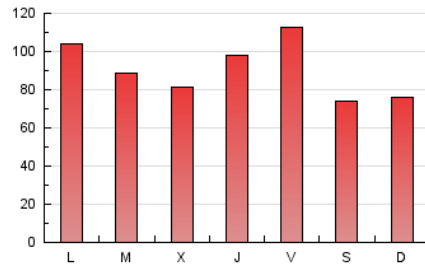

1. Cifras totales y promedios (Nacional e Internacional)

MES - AÑO	NAVEGADORES UNICOS	VISITAS	PAGINAS
Noviembre - 2020	67.799	168.182	271.712
PROMEDIO DIARIO	4.433	5.606	9.057
PROMEDIO LUNES-VIERNES	4.667	5.928	9.724
PROMEDIO SABADO-DOMINGO	3.887	4.854	7.502
PAGINAS / VISITAS	1,62		
DURACION MEDIA VISITAS	0:00:58		
DURACION MEDIA PAGINAS	0:01:34		

2. Secciones (Nacional e Internacional)

	PAGINAS	%
HOME	24.781	9.12 %
RESTO	246.931	90.88 %

3. Por día del mes (Nacional e Internacional)

Día	N. únicos	Visitas	Páginas	Día	N. únicos	Visitas	Páginas	Día	N. únicos	Visitas	Páginas
1	4.701	6.049	9.914	11	4.007	5.160	9.228	21	3.385	4.291	6.447
2	4.083	5.255	8.862	12	3.939	5.060	8.700	22	3.909	4.870	7.376
3	3.668	4.714	7.338	13	5.394	7.094	10.615	23	4.266	5.259	7.977
4	3.850	5.077	7.686	14	4.876	5.867	8.725	24	5.298	6.402	9.673
5	6.021	7.931	12.457	15	4.044	4.880	7.315	25	4.677	5.626	8.668
6	5.580	7.847	12.755	16	4.913	6.282	13.923	26	5.330	6.931	11.017
7	3.789	4.958	7.959	17	4.800	5.816	11.095	27	4.625	5.706	10.015
8	3.699	4.686	7.272	18	3.276	4.076	6.877	28	3.342	4.068	6.335
9	3.860	5.113	8.140	19	3.404	4.304	6.947	29	3.238	4.021	6.171
10	3.654	4.636	7.378	20	5.597	7.181	11.661	30	7.761	9.022	13.186

4. Gráficas (Nacional e Internacional)

4.1 Por día de la semana (promedio)

N. únicos / Visitas (x 100)

Páginas (x 100)

4.2 Por franja horaria (promedio)

Visitas (x 1000)

Páginas (x 1000)

4.3 Por meses