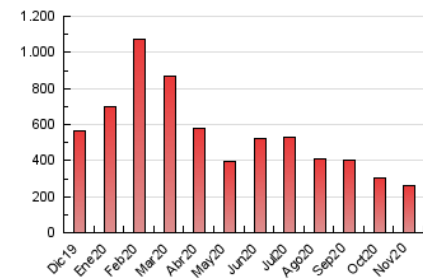

1. Cifras totales y promedios (Nacional)

MES - AÑO	NAVEGADORES UNICOS	VISITAS	PAGINAS
Noviembre - 2020	59.505	159.062	261.113
PROMEDIO DIARIO	4.143	5.302	8.704
PROMEDIO LUNES-VIERNES	4.355	5.600	9.350
PROMEDIO SABADO-DOMINGO	3.649	4.606	7.196
PAGINAS / VISITAS	1,64		
DURACION MEDIA VISITAS	0:00:59		
DURACION MEDIA PAGINAS	0:01:33		

2. Secciones (Nacional)

	PAGINAS	%
HOME	24.237	9.28 %
RESTO	236.876	90.72 %

3. Por día del mes (Nacional)

Día	N. únicos	Visitas	Páginas	Día	N. únicos	Visitas	Páginas	Día	N. únicos	Visitas	Páginas
1	4.436	5.794	9.410	11	3.734	4.870	8.899	21	3.130	4.023	6.097
2	3.808	4.967	8.527	12	3.643	4.750	8.327	22	3.689	4.638	7.118
3	3.365	4.389	6.972	13	5.028	6.710	10.165	23	4.000	4.985	7.667
4	3.564	4.776	7.345	14	4.599	5.582	8.412	24	4.956	6.041	9.269
5	5.622	7.512	11.985	15	3.816	4.646	7.058	25	4.338	5.272	8.278
6	5.231	7.480	12.342	16	4.635	5.985	13.590	26	4.964	6.544	10.589
7	3.530	4.679	7.652	17	4.489	5.494	10.704	27	4.238	5.302	9.547
8	3.511	4.479	7.039	18	2.995	3.775	6.531	28	3.093	3.806	6.046
9	3.613	4.845	7.831	19	3.134	4.026	6.639	29	3.033	3.806	5.933
10	3.341	4.322	7.030	20	5.259	6.828	11.259	30	7.488	8.736	12.852

4. Gráficas (Nacional)

4.1 Por día de la semana (promedio)

N. únicos / Visitas (x 100)

Páginas (x 100)

4.2 Por franja horaria (promedio)

Visitas (x 1000)

Páginas (x 1000)

4.3 Por meses

N. únicos / Visitas (x 1000)

Páginas (x 1000)

5. Observaciones

Este Medio Electrónico de Comunicación ha sido medido por la herramienta Google Analytics de Google

6. Definiciones básicas (Para más información ver Normas Técnicas para el Control de los Medios Electrónicos de Comunicación)