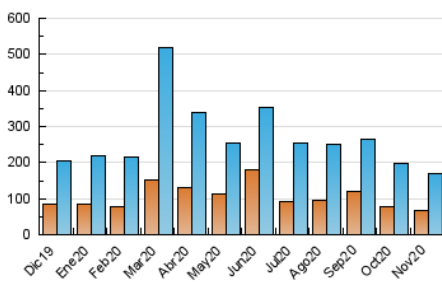

4.3 Por meses

N. únicos / Visitas (x 1000)