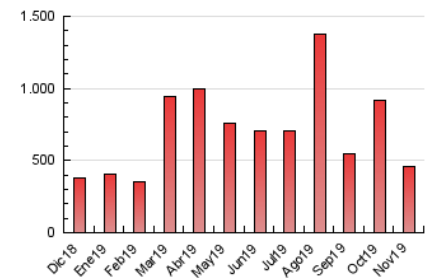

Páginas (x 1000)