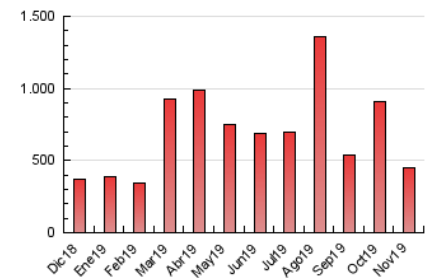

Páginas (x 1000)