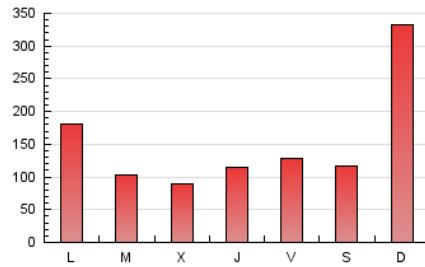

1. Cifras totales y promedios (Nacional)

MES - AÑO	NAVEGADORES UNICOS	VISITAS	PAGINAS
Noviembre - 2019	69.939	189.244	450.351
PROMEDIO DIARIO	4.826	6.308	15.012
PROMEDIO LUNES-VIERNES	4.778	6.302	12.336
PROMEDIO SABADO-DOMINGO	4.936	6.322	21.256
PAGINAS / VISITAS	2,38		
DURACION MEDIA VISITAS	0:01:00		
DURACION MEDIA PAGINAS	0:00:43		

2. Secciones (Nacional)

	PAGINAS	%
HOME	18.587	4.13 %
RESTO	431.764	95.87 %

3. Por día del mes (Nacional)

Día	N. únicos	Visitas	Páginas	Día	N. únicos	Visitas	Páginas	Día	N. únicos	Visitas	Páginas
1	4.063	5.331	9.249	11	4.729	6.277	10.042	21	5.658	7.421	11.587
2	3.958	5.235	9.097	12	4.289	5.580	8.137	22	3.834	5.341	8.229
3	3.929	5.121	8.092	13	3.231	4.352	7.166	23	3.006	4.387	6.931
4	4.172	5.830	14.791	14	4.000	5.228	7.835	24	3.480	4.628	7.043
5	3.508	4.756	7.953	15	2.951	4.052	6.405	25	4.320	5.762	14.583
6	4.113	5.648	8.529	16	3.933	4.992	15.575	26	3.539	4.847	9.861
7	6.308	7.921	13.444	17	9.695	11.908	107.554	27	2.934	3.995	7.880
8	6.334	8.016	12.263	18	9.013	11.711	33.102	28	4.844	6.342	12.919
9	5.820	6.947	10.717	19	6.511	8.258	14.941	29	5.471	7.267	27.665
10	4.808	6.422	10.133	20	6.526	8.412	12.466	30	5.796	7.257	16.162

4. Gráficas (Nacional)

4.1 Por día de la semana (promedio)

N. únicos / Visitas (x 100)

Páginas (x 100)

4.2 Por franja horaria (promedio)

Visitas (x 1000)

Páginas (x 1000)

4.3 Por meses