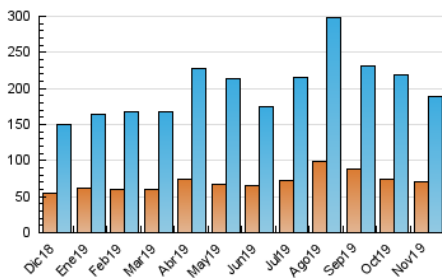

2. Secciones (Nacional)

	PAGINAS	%
HOME	18.587	4.13 %
RESTO	431.764	95.87 %

3. Por día del mes (Nacional)

Día	N. únicos	Visitas	Páginas	Día	N. únicos	Visitas	Páginas	Día	N. únicos	Visitas	Páginas
1	4.063	5.331	9.249	11	4.729	6.277	10.042	21	5.658	7.421	11.587
2	3.958	5.235	9.097	12	4.289	5.580	8.137	22	3.834	5.341	8.229
3	3.929	5.121	8.092	13	3.231	4.352	7.166	23	3.006	4.387	6.931
4	4.172	5.830	14.791	14	4.000	5.228	7.835	24	3.480	4.628	7.043
5	3.508	4.756	7.953	15	2.951	4.052	6.405	25	4.320	5.762	14.583
6	4.113	5.648	8.529	16	3.933	4.992	15.575	26	3.539	4.847	9.861
7	6.308	7.921	13.444	17	9.695	11.908	107.554	27	2.934	3.995	7.880
8	6.334	8.016	12.263	18	9.013	11.711	33.102	28	4.844	6.342	12.919
9	5.820	6.947	10.717	19	6.511	8.258	14.941	29	5.471	7.267	27.665
10	4.808	6.422	10.133	20	6.526	8.412	12.466	30	5.796	7.257	16.162

4. Gráficas (Nacional)

4.1 Por día de la semana (promedio)

N. únicos / Visitas (x 100)

Páginas (x 100)

4.2 Por franja horaria (promedio)

Visitas (x 1000)

Páginas (x 1000)

4.3 Por meses

N. únicos / Visitas (x 1000)

Páginas (x 1000)

5. Observaciones

Este Medio Electrónico de Comunicación ha sido medido por la herramienta Google Analytics de Google

6. Definiciones básicas (Para más información ver Normas Técnicas para el Control de los Medios Electrónicos de Comunicación)

Visita:

Una secuencia ininterrumpida de páginas servidas a un usuario válido. Si dicho usuario no realiza peticiones de páginas en un periodo de tiempo (30 min) la siguiente petición constituirá el inicio de una nueva visita.