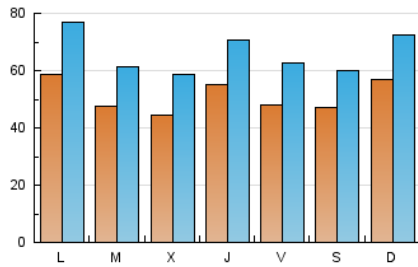

1. Cifras totales y promedios (Nacional e Internacional)

MES - AÑO	NAVEGADORES UNICOS	VISITAS	PAGINAS
Noviembre - 2019	76.970	197.378	461.015
PROMEDIO DIARIO	5.080	6.579	15.367
PROMEDIO LUNES-VIERNES	5.050	6.591	12.685
PROMEDIO SABADO-DOMINGO	5.150	6.551	21.626
PAGINAS / VISITAS	2,34		
DURACION MEDIA VISITAS	0:00:59		
DURACION MEDIA PAGINAS	0:00:44		

2. Secciones (Nacional e Internacional)

	PAGINAS	%
HOME	18.790	4.08 %
RESTO	442.225	95.92 %

3. Por día del mes (Nacional e Internacional)

Día	N. únicos	Visitas	Páginas	Día	N. únicos	Visitas	Páginas	Día	N. únicos	Visitas	Páginas
1	4.192	5.474	9.418	11	5.061	6.626	10.463	21	6.048	7.828	12.112
2	4.095	5.385	9.279	12	4.611	5.924	8.543	22	4.158	5.685	8.606
3	4.030	5.229	8.323	13	3.413	4.545	7.422	23	3.210	4.599	7.177
4	4.348	6.024	15.055	14	4.270	5.513	8.140	24	3.676	4.838	7.284
5	3.681	4.944	8.210	15	3.215	4.336	6.734	25	4.639	6.100	14.973
6	4.286	5.840	8.870	16	4.142	5.218	15.904	26	3.800	5.119	10.176
7	6.572	8.207	13.776	17	9.975	12.215	108.686	27	3.167	4.242	8.150
8	6.610	8.314	12.645	18	9.354	12.075	33.530	28	5.145	6.667	13.300
9	6.104	7.249	11.076	19	6.865	8.623	15.368	29	5.739	7.555	28.007
10	5.076	6.712	10.453	20	6.875	8.780	12.884	30	6.040	7.512	16.451

4. Gráficas (Nacional e Internacional)

4.1 Por día de la semana (promedio)

N. únicos / Visitas (x 100)

Páginas (x 100)

4.2 Por franja horaria (promedio)

Visitas (x 1000)

Páginas (x 1000)

4.3 Por meses