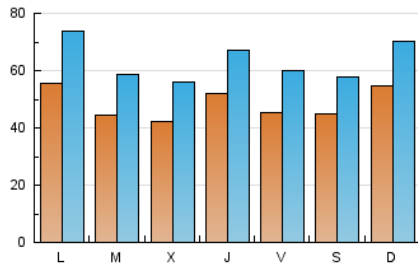

1. Cifras totales y promedios (Nacional)

MES - AÑO	NAVEGADORES UNICOS	VISITAS	PAGINAS
Noviembre - 2019	69.939	189.244	450.351
PROMEDIO DIARIO	4.826	6.308	15.012
PROMEDIO LUNES-VIERNES	4.778	6.302	12.336
PROMEDIO SABADO-DOMINGO	4.936	6.322	21.256
PAGINAS / VISITAS	2,38		
DURACION MEDIA VISITAS	0:01:00		
DURACION MEDIA PAGINAS	0:00:43		

2. Secciones (Nacional)

	PAGINAS	%
HOME	18.587	4.13 %
RESTO	431.764	95.87 %

3. Por día del mes (Nacional)

Día	N. únicos	Visitas	Páginas	Día	N. únicos	Visitas	Páginas	Día	N. únicos	Visitas	Páginas
1	4.063	5.331	9.249	11	4.729	6.277	10.042	21	5.658	7.421	11.587
2	3.958	5.235	9.097	12	4.289	5.580	8.137	22	3.834	5.341	8.229
3	3.929	5.121	8.092	13	3.231	4.352	7.166	23	3.006	4.387	6.931
4	4.172	5.830	14.791	14	4.000	5.228	7.835	24	3.480	4.628	7.043
5	3.508	4.756	7.953	15	2.951	4.052	6.405	25	4.320	5.762	14.583
6	4.113	5.648	8.529	16	3.933	4.992	15.575	26	3.539	4.847	9.861
7	6.308	7.921	13.444	17	9.695	11.908	107.554	27	2.934	3.995	7.880
8	6.334	8.016	12.263	18	9.013	11.711	33.102	28	4.844	6.342	12.919
9	5.820	6.947	10.717	19	6.511	8.258	14.941	29	5.471	7.267	27.665
10	4.808	6.422	10.133	20	6.526	8.412	12.466	30	5.796	7.257	16.162

4. Gráficas (Nacional)

4.1 Por día de la semana (promedio)

N. únicos / Visitas (x 100)

Páginas (x 100)

4.2 Por franja horaria (promedio)

Visitas (x 1000)

Páginas (x 1000)

4.3 Por meses