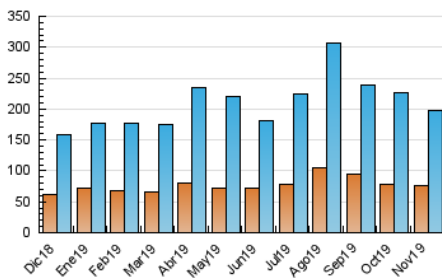

4.3 Por meses

N. únicos / Visitas (x 1000)