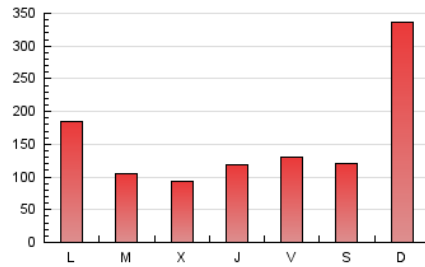

1. Cifras totales y promedios (Nacional e Internacional)

MES - AÑO	NAVEGADORES UNICOS	VISITAS	PAGINAS
Noviembre - 2019	76.970	197.378	461.015
PROMEDIO DIARIO	5.080	6.579	15.367
PROMEDIO LUNES-VIERNES	5.050	6.591	12.685
PROMEDIO SABADO-DOMINGO	5.150	6.551	21.626
PAGINAS / VISITAS	2,34		
DURACION MEDIA VISITAS	0:00:59		
DURACION MEDIA PAGINAS	0:00:44		

2. Secciones (Nacional e Internacional)

	PAGINAS	%
HOME	18.790	4.08 %
RESTO	442.225	95.92 %

3. Por día del mes (Nacional e Internacional)

Día	N. únicos	Visitas	Páginas	Día	N. únicos	Visitas	Páginas	Día	N. únicos	Visitas	Páginas
1	4.192	5.474	9.418	11	5.061	6.626	10.463	21	6.048	7.828	12.112
2	4.095	5.385	9.279	12	4.611	5.924	8.543	22	4.158	5.685	8.606
3	4.030	5.229	8.323	13	3.413	4.545	7.422	23	3.210	4.599	7.177
4	4.348	6.024	15.055	14	4.270	5.513	8.140	24	3.676	4.838	7.284
5	3.681	4.944	8.210	15	3.215	4.336	6.734	25	4.639	6.100	14.973
6	4.286	5.840	8.870	16	4.142	5.218	15.904	26	3.800	5.119	10.176
7	6.572	8.207	13.776	17	9.975	12.215	108.686	27	3.167	4.242	8.150
8	6.610	8.314	12.645	18	9.354	12.075	33.530	28	5.145	6.667	13.300
9	6.104	7.249	11.076	19	6.865	8.623	15.368	29	5.739	7.555	28.007
10	5.076	6.712	10.453	20	6.875	8.780	12.884	30	6.040	7.512	16.451

4. Gráficas (Nacional e Internacional)

4.1 Por día de la semana (promedio)

N. únicos / Visitas (x 100)

Páginas (x 100)

4.2 Por franja horaria (promedio)

Visitas (x 1000)

Páginas (x 1000)

4.3 Por meses