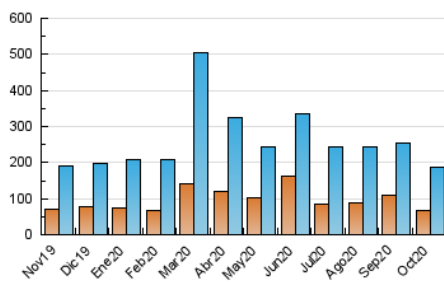

#### 3. Por día del mes (Nacional)

Día	N. únicos	Visitas	Páginas	Día	N. únicos	Visitas	Páginas	Día	N. únicos	Visitas	Páginas
1	4.412	6.069	9.316	11	4.241	5.317	8.238	21	4.548	6.017	10.050
2	5.638	7.869	12.490	12	3.215	4.467	7.773	22	3.816	5.186	9.061
3	6.041	7.330	10.541	13	4.388	5.804	8.738	23	4.033	5.305	8.962
4	4.001	5.018	7.851	14	5.179	6.574	9.709	24	3.774	4.885	7.817
5	4.560	6.193	11.304	15	4.096	5.490	8.933	25	4.126	5.559	8.494
6	6.044	7.705	11.536	16	3.632	4.848	8.705	26	4.037	5.438	9.483
7	3.541	4.844	7.596	17	2.814	3.718	6.342	27	6.298	8.282	12.975
8	3.748	5.164	10.444	18	2.779	3.915	6.680	28	8.907	10.910	16.154
9	4.765	6.312	10.714	19	4.248	5.695	9.507	29	5.316	6.599	9.920
10	5.074	6.436	10.417	20	4.834	6.013	9.873	30	6.701	9.100	14.140
								31	5.160	6.592	10.195

4. Gráficas (Nacional)

4.1 Por día de la semana (promedio)

N. únicos / Visitas (x 100)

Páginas (x 100)

4.2 Por franja horaria (promedio)

Visitas (x 1000)

Páginas (x 1000)

4.3 Por meses

N. únicos / Visitas (x 1000)

Páginas (x 1000)