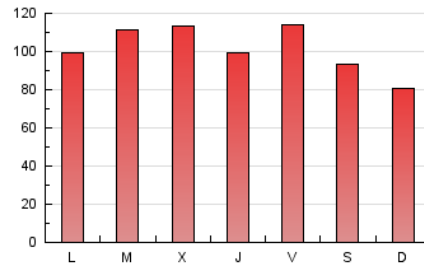

### 1. Cifras totales y promedios (Nacional e Internacional)

MES - AÑO	NAVEGADORES UNICOS	VISITAS	PAGINAS
Octubre - 2020	76.596	198.613	315.664
<b>PROMEDIO DIARIO</b>	<b>4.948</b>	<b>6.407</b>	<b>10.183</b>
<b>PROMEDIO LUNES-VIERNES</b>	5.152	6.713	10.753
<b>PROMEDIO SABADO-DOMINGO</b>	4.451	5.658	8.790
<b>PAGINAS / VISITAS</b>	1,59		
<b>DURACION MEDIA VISITAS</b>	0:01:01		
<b>DURACION MEDIA PAGINAS</b>	0:01:44		

### 3. Por día del mes (Nacional e Internacional)

Día	N. únicos	Visitas	Páginas	Día	N. únicos	Visitas	Páginas	Día	N. únicos	Visitas	Páginas
1	4.716	6.387	9.696	11	4.436	5.524	8.467	21	4.849	6.342	10.430
2	5.994	8.244	12.912	12	3.460	4.725	8.064	22	4.156	5.544	9.489
3	6.300	7.600	10.838	13	4.668	6.103	9.077	23	4.385	5.671	9.370
4	4.200	5.231	8.107	14	5.495	6.908	10.085	24	4.065	5.189	8.169
5	4.850	6.497	11.693	15	4.474	5.890	9.447	25	4.351	5.794	8.810
6	6.400	8.085	11.983	16	3.998	5.232	9.133	26	4.398	5.820	10.024
7	4.025	5.348	8.197	17	3.043	3.960	6.637	27	6.650	8.653	13.402
8	4.077	5.513	10.831	18	2.947	4.100	6.897	28	9.363	11.387	16.694
9	5.092	6.655	11.095	19	4.532	5.997	9.852	29	5.652	6.953	10.344
10	5.314	6.690	10.715	20	5.081	6.283	10.190	30	7.025	9.450	14.547
								31	5.400	6.838	10.469

4. Gráficas (Nacional e Internacional)

4.1 Por día de la semana (promedio)

N. únicos / Visitas (x 100)

Páginas (x 100)

4.2 Por franja horaria (promedio)

Visitas (x 1000)

Páginas (x 1000)

4.3 Por meses