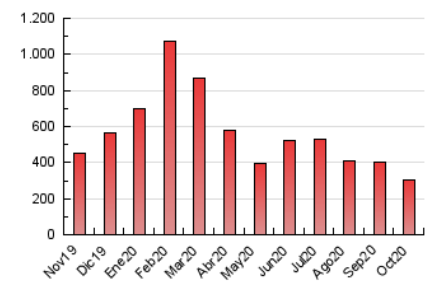

#### 3. Por día del mes (Nacional)

Día	N. únicos	Visitas	Páginas	Día	N. únicos	Visitas	Páginas	Día	N. únicos	Visitas	Páginas
1	4.412	6.069	9.316	11	4.241	5.317	8.238	21	4.548	6.017	10.050
2	5.638	7.869	12.490	12	3.215	4.467	7.773	22	3.816	5.186	9.061
3	6.041	7.330	10.541	13	4.388	5.804	8.738	23	4.033	5.305	8.962
4	4.001	5.018	7.851	14	5.179	6.574	9.709	24	3.774	4.885	7.817
5	4.560	6.193	11.304	15	4.096	5.490	8.933	25	4.126	5.559	8.494
6	6.044	7.705	11.536	16	3.632	4.848	8.705	26	4.037	5.438	9.483
7	3.541	4.844	7.596	17	2.814	3.718	6.342	27	6.298	8.282	12.975
8	3.748	5.164	10.444	18	2.779	3.915	6.680	28	8.907	10.910	16.154
9	4.765	6.312	10.714	19	4.248	5.695	9.507	29	5.316	6.599	9.920
10	5.074	6.436	10.417	20	4.834	6.013	9.873	30	6.701	9.100	14.140
								31	5.160	6.592	10.195

4. Gráficas (Nacional)

4.1 Por día de la semana (promedio)

N. únicos / Visitas (x 100)

Páginas (x 100)

4.2 Por franja horaria (promedio)

Visitas (x 1000)

Páginas (x 1000)

4.3 Por meses

N. únicos / Visitas (x 1000)

Páginas (x 1000)