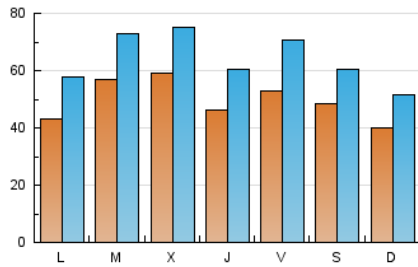

4. Gráficas (Nacional e Internacional)

4.1 Por día de la semana (promedio)

N. únicos / Visitas (x 100)