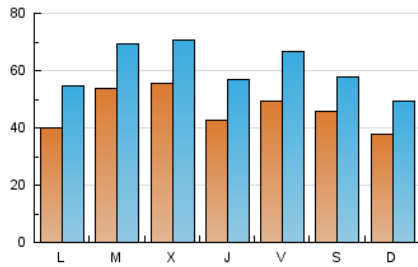

4. Gráficas (Nacional)

4.1 Por día de la semana (promedio)

N. únicos / Visitas (x 100)