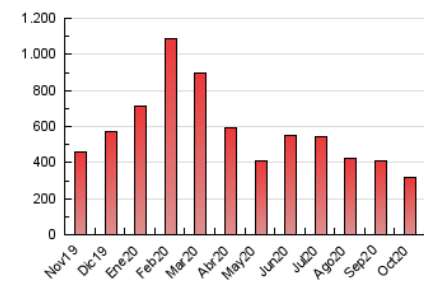

### 1. Cifras totales y promedios (Nacional e Internacional)

MES - AÑO	NAVEGADORES UNICOS	VISITAS	PAGINAS
Octubre - 2020	76.596	198.613	315.664
<b>PROMEDIO DIARIO</b>	<b>4.948</b>	<b>6.407</b>	<b>10.183</b>
<b>PROMEDIO LUNES-VIERNES</b>	5.152	6.713	10.753
<b>PROMEDIO SABADO-DOMINGO</b>	4.451	5.658	8.790
<b>PAGINAS / VISITAS</b>	1,59		
<b>DURACION MEDIA VISITAS</b>	0:01:01		
<b>DURACION MEDIA PAGINAS</b>	0:01:44		

### 3. Por día del mes (Nacional e Internacional)

Día	N. únicos	Visitas	Páginas	Día	N. únicos	Visitas	Páginas	Día	N. únicos	Visitas	Páginas
1	4.716	6.387	9.696	11	4.436	5.524	8.467	21	4.849	6.342	10.430
2	5.994	8.244	12.912	12	3.460	4.725	8.064	22	4.156	5.544	9.489
3	6.300	7.600	10.838	13	4.668	6.103	9.077	23	4.385	5.671	9.370
4	4.200	5.231	8.107	14	5.495	6.908	10.085	24	4.065	5.189	8.169
5	4.850	6.497	11.693	15	4.474	5.890	9.447	25	4.351	5.794	8.810
6	6.400	8.085	11.983	16	3.998	5.232	9.133	26	4.398	5.820	10.024
7	4.025	5.348	8.197	17	3.043	3.960	6.637	27	6.650	8.653	13.402
8	4.077	5.513	10.831	18	2.947	4.100	6.897	28	9.363	11.387	16.694
9	5.092	6.655	11.095	19	4.532	5.997	9.852	29	5.652	6.953	10.344
10	5.314	6.690	10.715	20	5.081	6.283	10.190	30	7.025	9.450	14.547
								31	5.400	6.838	10.469

4. Gráficas (Nacional e Internacional)

4.1 Por día de la semana (promedio)

N. únicos / Visitas (x 100)

Páginas (x 100)

4.2 Por franja horaria (promedio)

Visitas (x 1000)

Páginas (x 1000)

4.3 Por meses

N. únicos / Visitas (x 1000)

Páginas (x 1000)