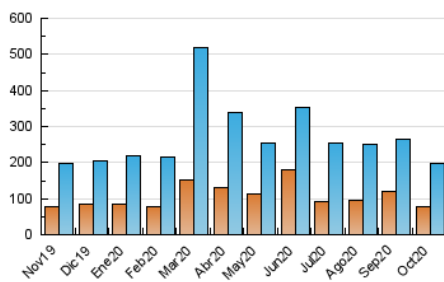

### 3. Por día del mes (Nacional e Internacional)

Día	N. únicos	Visitas	Páginas	Día	N. únicos	Visitas	Páginas	Día	N. únicos	Visitas	Páginas
1	4.716	6.387	9.696	11	4.436	5.524	8.467	21	4.849	6.342	10.430
2	5.994	8.244	12.912	12	3.460	4.725	8.064	22	4.156	5.544	9.489
3	6.300	7.600	10.838	13	4.668	6.103	9.077	23	4.385	5.671	9.370
4	4.200	5.231	8.107	14	5.495	6.908	10.085	24	4.065	5.189	8.169
5	4.850	6.497	11.693	15	4.474	5.890	9.447	25	4.351	5.794	8.810
6	6.400	8.085	11.983	16	3.998	5.232	9.133	26	4.398	5.820	10.024
7	4.025	5.348	8.197	17	3.043	3.960	6.637	27	6.650	8.653	13.402
8	4.077	5.513	10.831	18	2.947	4.100	6.897	28	9.363	11.387	16.694
9	5.092	6.655	11.095	19	4.532	5.997	9.852	29	5.652	6.953	10.344
10	5.314	6.690	10.715	20	5.081	6.283	10.190	30	7.025	9.450	14.547
								31	5.400	6.838	10.469

4. Gráficas (Nacional e Internacional)

4.1 Por día de la semana (promedio)

N. únicos / Visitas (x 100)

Páginas (x 100)

4.2 Por franja horaria (promedio)

Visitas (x 1000)

Páginas (x 1000)

4.3 Por meses

N. únicos / Visitas (x 1000)

Páginas (x 1000)