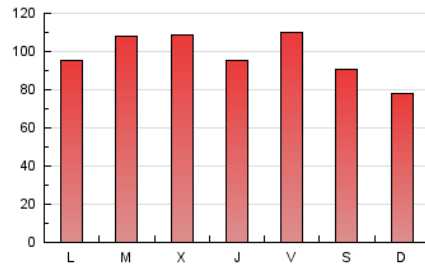

#### 3. Por día del mes (Nacional)

Día	N. únicos	Visitas	Páginas	Día	N. únicos	Visitas	Páginas	Día	N. únicos	Visitas	Páginas
1	4.412	6.069	9.316	11	4.241	5.317	8.238	21	4.548	6.017	10.050
2	5.638	7.869	12.490	12	3.215	4.467	7.773	22	3.816	5.186	9.061
3	6.041	7.330	10.541	13	4.388	5.804	8.738	23	4.033	5.305	8.962
4	4.001	5.018	7.851	14	5.179	6.574	9.709	24	3.774	4.885	7.817
5	4.560	6.193	11.304	15	4.096	5.490	8.933	25	4.126	5.559	8.494
6	6.044	7.705	11.536	16	3.632	4.848	8.705	26	4.037	5.438	9.483
7	3.541	4.844	7.596	17	2.814	3.718	6.342	27	6.298	8.282	12.975
8	3.748	5.164	10.444	18	2.779	3.915	6.680	28	8.907	10.910	16.154
9	4.765	6.312	10.714	19	4.248	5.695	9.507	29	5.316	6.599	9.920
10	5.074	6.436	10.417	20	4.834	6.013	9.873	30	6.701	9.100	14.140
								31	5.160	6.592	10.195

4. Gráficas (Nacional)

4.1 Por día de la semana (promedio)

N. únicos / Visitas (x 100)

Páginas (x 100)

4.2 Por franja horaria (promedio)

Visitas (x 1000)

Páginas (x 1000)

4.3 Por meses