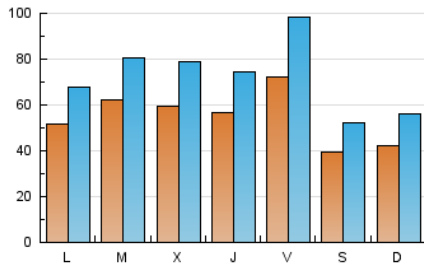

1. Cifras totales y promedios (Nacional e Internacional)

MES - AÑO	NAVEGADORES UNICOS	VISITAS	PAGINAS
Octubre - 2019	79.167	226.669	920.083
PROMEDIO DIARIO	5.521	7.312	29.680
PROMEDIO LUNES-VIERNES	6.030	7.969	22.114
PROMEDIO SABADO-DOMINGO	4.060	5.422	51.433
PAGINAS / VISITAS	4,06		
DURACION MEDIA VISITAS	0:01:08		
DURACION MEDIA PAGINAS	0:00:22		

2. Secciones (Nacional e Internacional)

	PAGINAS	%
HOME	22.562	2.45 %
RESTO	897.521	97.55 %

3. Por día del mes (Nacional e Internacional)

Día	N. únicos	Visitas	Páginas	Día	N. únicos	Visitas	Páginas	Día	N. únicos	Visitas	Páginas
1	5.764	7.580	21.578	11	13.649	19.257	28.779	21	4.485	5.703	10.325
2	5.909	7.443	11.436	12	5.857	7.559	55.971	22	9.661	12.005	19.683
3	5.520	7.125	19.064	13	5.897	8.123	297.561	23	4.932	6.951	12.271
4	5.427	7.020	17.261	14	4.865	6.689	138.510	24	4.303	5.904	9.449
5	3.503	4.723	8.904	15	4.228	5.788	36.733	25	3.930	5.238	8.191
6	3.734	4.914	9.453	16	5.387	7.286	25.100	26	2.718	3.616	6.122
7	6.755	8.785	15.648	17	7.003	9.413	28.651	27	2.581	3.596	5.545
8	5.950	7.703	13.519	18	5.880	7.845	16.701	28	4.482	5.938	13.561
9	5.161	6.999	11.676	19	3.598	4.963	9.886	29	5.546	7.098	11.091
10	4.531	6.144	9.986	20	4.590	5.883	18.024	30	8.448	10.818	15.294
								31	6.865	8.560	14.110

4. Gráficas (Nacional e Internacional)

4.1 Por día de la semana (promedio)

N. únicos / Visitas (x 100)

Páginas (x 100)

4.2 Por franja horaria (promedio)

Visitas (x 1000)

Páginas (x 1000)

4.3 Por meses