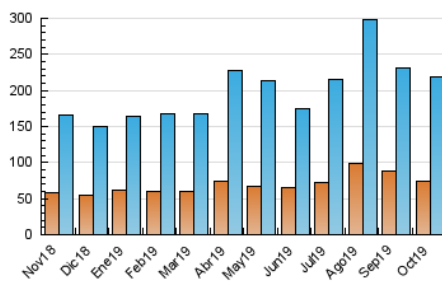

4.3 Por meses

N. únicos / Visitas (x 1000)