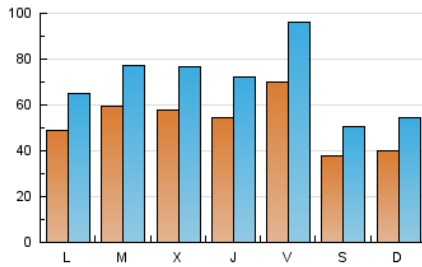

1. Cifras totales y promedios (Nacional)

MES - AÑO	NAVEGADORES UNICOS	VISITAS	PAGINAS
Octubre - 2019	73.316	219.457	910.439
PROMEDIO DIARIO	5.310	7.079	29.369
PROMEDIO LUNES-VIERNES	5.803	7.721	21.779
PROMEDIO SABADO-DOMINGO	3.891	5.235	51.191
PAGINAS / VISITAS	4,15		
DURACION MEDIA VISITAS	0:01:09		
DURACION MEDIA PAGINAS	0:00:22		

2. Secciones (Nacional)

	PAGINAS	%
HOME	22.373	2.46 %
RESTO	888.066	97.54 %

3. Por día del mes (Nacional)

Día	N. únicos	Visitas	Páginas	Día	N. únicos	Visitas	Páginas	Día	N. únicos	Visitas	Páginas
1	5.483	7.279	21.064	11	13.409	18.985	28.436	21	4.304	5.494	10.018
2	5.713	7.228	11.160	12	5.684	7.355	55.726	22	9.417	11.727	19.326
3	5.338	6.924	18.782	13	5.762	7.972	297.262	23	4.714	6.708	11.946
4	5.235	6.818	17.004	14	4.691	6.492	138.188	24	4.101	5.685	9.167
5	3.243	4.445	8.574	15	4.038	5.573	36.402	25	3.762	5.059	7.979
6	3.407	4.571	9.079	16	5.203	7.086	24.855	26	2.614	3.500	5.926
7	6.367	8.352	15.120	17	6.806	9.191	28.353	27	2.463	3.461	5.387
8	5.565	7.307	13.055	18	5.694	7.628	16.437	28	4.289	5.729	13.110
9	4.930	6.753	11.331	19	3.486	4.827	9.719	29	5.247	6.778	10.717
10	4.340	5.934	9.706	20	4.468	5.748	17.853	30	8.193	10.540	14.968
								31	6.637	8.308	13.789

4. Gráficas (Nacional)

4.1 Por día de la semana (promedio)

N. únicos / Visitas (x 100)

Páginas (x 100)

4.2 Por franja horaria (promedio)

Visitas (x 1000)

Páginas (x 1000)

4.3 Por meses