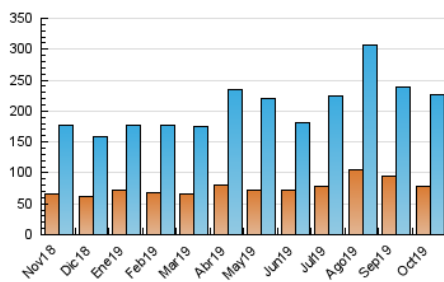

4.3 Por meses

N. únicos / Visitas (x 1000)