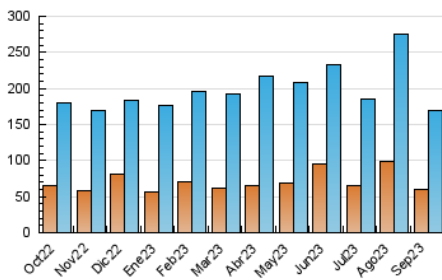

### 3. Por día del mes (Nacional e Internacional)

Día	N. únicos	Visitas	Páginas	Día	N. únicos	Visitas	Páginas	Día	N. únicos	Visitas	Páginas
1	7.511	9.274	12.622	11	4.485	5.514	7.962	21	3.168	4.299	5.846
2	7.094	8.615	11.787	12	4.702	5.737	8.167	22	3.185	4.202	6.112
3	5.795	7.496	10.686	13	3.837	4.813	6.347	23	2.510	3.306	4.602
4	6.713	8.319	11.575	14	3.918	4.838	6.607	24	3.441	4.355	6.023
5	4.837	6.062	8.179	15	6.058	7.669	11.561	25	3.237	4.192	5.808
6	3.249	4.188	5.861	16	4.758	5.834	8.025	26	5.369	6.731	9.157
7	5.150	6.703	9.624	17	4.483	5.519	7.586	27	4.255	5.375	7.766
8	4.117	5.186	7.268	18	3.203	3.993	5.612	28	4.072	5.124	7.034
9	4.830	6.183	8.697	19	3.160	4.089	5.734	29	5.225	6.627	9.327
10	4.041	5.214	7.108	20	2.971	3.969	5.304	30	5.593	6.804	9.015

#### 4. Gráficas (Nacional e Internacional)

##### 4.1 Por día de la semana (promedio)

N. únicos / Visitas (x 100)

Páginas (x 100)

##### 4.3 Por meses

N. únicos / Visitas (x 1000)

Páginas (x 1000)