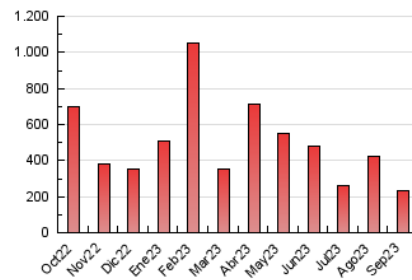

#### 3. Por día del mes (Nacional)

Día	N. únicos	Visitas	Páginas	Día	N. únicos	Visitas	Páginas	Día	N. únicos	Visitas	Páginas
<b>1</b>	7.119	8.803	12.179	<b>11</b>	4.424	5.443	7.862	<b>21</b>	3.106	4.211	5.757
<b>2</b>	6.713	8.282	11.355	<b>12</b>	4.644	5.674	8.087	<b>22</b>	3.139	4.135	6.033
<b>3</b>	5.722	7.392	10.561	<b>13</b>	3.775	4.732	6.259	<b>23</b>	2.463	3.262	4.548
<b>4</b>	6.616	8.189	11.435	<b>14</b>	3.866	4.774	6.522	<b>24</b>	3.407	4.306	5.975
<b>5</b>	4.750	5.938	8.031	<b>15</b>	6.039	7.623	11.484	<b>25</b>	3.190	4.129	5.743
<b>6</b>	3.186	4.112	5.759	<b>16</b>	4.706	5.741	7.941	<b>26</b>	5.290	6.611	9.055
<b>7</b>	5.073	6.622	9.496	<b>17</b>	4.436	5.462	7.514	<b>27</b>	4.201	5.302	7.693
<b>8</b>	4.069	5.141	7.201	<b>18</b>	3.142	3.927	5.529	<b>28</b>	4.006	5.045	6.928
<b>9</b>	4.790	6.118	8.632	<b>19</b>	3.109	4.027	5.663	<b>29</b>	5.164	6.539	9.227
<b>10</b>	3.996	5.150	7.026	<b>20</b>	2.924	3.900	5.237	<b>30</b>	5.506	6.693	8.901

#### 4.1 Por día de la semana (promedio)

N. únicos / Visitas (x 100)

Páginas (x 100)

#### 4.2 Por franja horaria (promedio)

Visitas\_ (x 1000)

Páginas (x 1000)

#### 4.3 Por meses

N. únicos / Visitas (x 1000)

Páginas (x 1000)