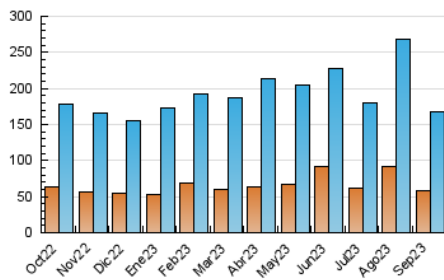

#### 3. Por día del mes (Nacional)

Día	N. únicos	Visitas	Páginas	Día	N. únicos	Visitas	Páginas	Día	N. únicos	Visitas	Páginas
<b>1</b>	7.119	8.803	12.179	<b>11</b>	4.424	5.443	7.862	<b>21</b>	3.106	4.211	5.757
<b>2</b>	6.713	8.282	11.355	<b>12</b>	4.644	5.674	8.087	<b>22</b>	3.139	4.135	6.033
<b>3</b>	5.722	7.392	10.561	<b>13</b>	3.775	4.732	6.259	<b>23</b>	2.463	3.262	4.548
<b>4</b>	6.616	8.189	11.435	<b>14</b>	3.866	4.774	6.522	<b>24</b>	3.407	4.306	5.975
<b>5</b>	4.750	5.938	8.031	<b>15</b>	6.039	7.623	11.484	<b>25</b>	3.190	4.129	5.743
<b>6</b>	3.186	4.112	5.759	<b>16</b>	4.706	5.741	7.941	<b>26</b>	5.290	6.611	9.055
<b>7</b>	5.073	6.622	9.496	<b>17</b>	4.436	5.462	7.514	<b>27</b>	4.201	5.302	7.693
<b>8</b>	4.069	5.141	7.201	<b>18</b>	3.142	3.927	5.529	<b>28</b>	4.006	5.045	6.928
<b>9</b>	4.790	6.118	8.632	<b>19</b>	3.109	4.027	5.663	<b>29</b>	5.164	6.539	9.227
<b>10</b>	3.996	5.150	7.026	<b>20</b>	2.924	3.900	5.237	<b>30</b>	5.506	6.693	8.901

#### 4.1 Por día de la semana (promedio)

N. únicos / Visitas (x 100)

Páginas (x 100)

#### 4.2 Por franja horaria (promedio)

Visitas\_ (x 1000)

Páginas (x 1000)

#### 4.3 Por meses

N. únicos / Visitas (x 1000)

Páginas (x 1000)