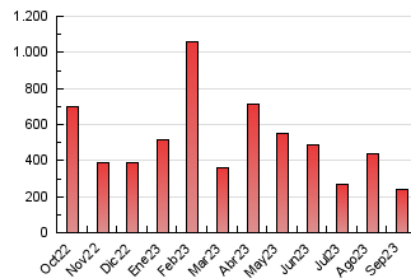

### 3. Por día del mes (Nacional e Internacional)

Día	N. únicos	Visitas	Páginas	Día	N. únicos	Visitas	Páginas	Día	N. únicos	Visitas	Páginas
1	7.511	9.274	12.622	11	4.485	5.514	7.962	21	3.168	4.299	5.846
2	7.094	8.615	11.787	12	4.702	5.737	8.167	22	3.185	4.202	6.112
3	5.795	7.496	10.686	13	3.837	4.813	6.347	23	2.510	3.306	4.602
4	6.713	8.319	11.575	14	3.918	4.838	6.607	24	3.441	4.355	6.023
5	4.837	6.062	8.179	15	6.058	7.669	11.561	25	3.237	4.192	5.808
6	3.249	4.188	5.861	16	4.758	5.834	8.025	26	5.369	6.731	9.157
7	5.150	6.703	9.624	17	4.483	5.519	7.586	27	4.255	5.375	7.766
8	4.117	5.186	7.268	18	3.203	3.993	5.612	28	4.072	5.124	7.034
9	4.830	6.183	8.697	19	3.160	4.089	5.734	29	5.225	6.627	9.327
10	4.041	5.214	7.108	20	2.971	3.969	5.304	30	5.593	6.804	9.015

##### 4.1 Por día de la semana (promedio)

N. únicos / Visitas (x 100)

Páginas (x 100)

##### 4.2 Por franja horaria (promedio)

Visitas\_ (x 1000)

Páginas (x 1000)

##### 4.3 Por meses

N. únicos / Visitas (x 1000)

Páginas (x 1000)