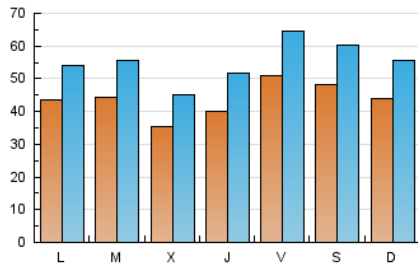

4. Gráficas (Nacional)

4.1 Por día de la semana (promedio)

N. únicos / Visitas (x 100)