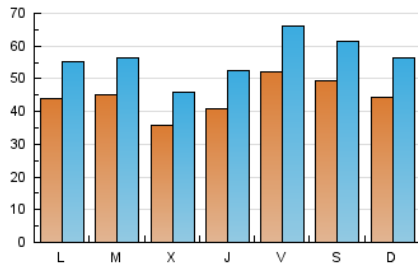

4. Gráficas (Nacional e Internacional)

4.1 Por día de la semana (promedio)

N. únicos / Visitas (x 100)