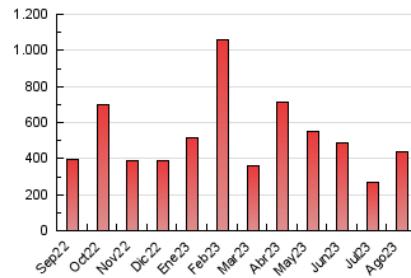

### 3. Por día del mes (Nacional e Internacional)

Día	N. únicos	Visitas	Páginas	Día	N. únicos	Visitas	Páginas	Día	N. únicos	Visitas	Páginas
1	5.097	6.507	9.501	11	6.942	8.481	12.295	21	6.065	7.331	12.031
2	5.505	6.749	9.722	12	17.074	21.546	30.194	22	5.039	6.224	10.533
3	6.580	8.164	10.957	13	5.610	6.816	9.990	23	5.623	7.219	12.934
4	4.619	5.621	8.031	14	7.715	9.918	20.390	24	7.443	9.810	18.141
5	7.288	9.048	12.225	15	6.623	8.410	15.404	25	7.282	9.446	17.781
6	6.407	8.020	11.480	16	6.332	8.096	13.100	26	6.851	9.096	16.710
7	8.789	10.311	14.452	17	5.607	7.160	10.909	27	9.119	11.501	18.631
8	9.821	12.370	18.527	18	5.217	6.540	10.912	28	10.017	13.076	20.901
9	6.045	7.615	11.856	19	4.894	5.978	9.975	29	8.011	9.886	17.880
10	6.120	7.627	11.574	20	7.816	9.617	14.336	30	6.013	7.875	12.543
								31	6.256	8.551	12.384

##### 4.1 Por día de la semana (promedio)

N. únicos / Visitas (x 100)

Páginas (x 100)

##### 4.2 Por franja horaria (promedio)

Visitas\_ (x 1000)

Páginas (x 1000)

##### 4.3 Por meses

N. únicos / Visitas (x 1000)

Páginas (x 1000)