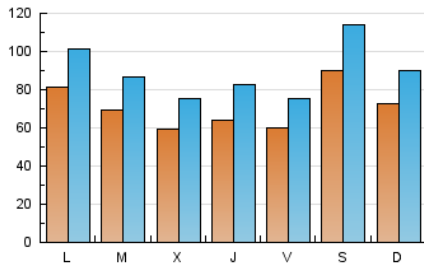

4. Gráficas (Nacional e Internacional)

4.1 Por día de la semana (promedio)

N. únicos / Visitas (x 100)