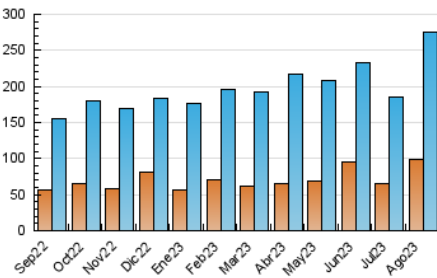

### 3. Por día del mes (Nacional e Internacional)

Día	N. únicos	Visitas	Páginas	Día	N. únicos	Visitas	Páginas	Día	N. únicos	Visitas	Páginas
1	5.097	6.507	9.501	11	6.942	8.481	12.295	21	6.065	7.331	12.031
2	5.505	6.749	9.722	12	17.074	21.546	30.194	22	5.039	6.224	10.533
3	6.580	8.164	10.957	13	5.610	6.816	9.990	23	5.623	7.219	12.934
4	4.619	5.621	8.031	14	7.715	9.918	20.390	24	7.443	9.810	18.141
5	7.288	9.048	12.225	15	6.623	8.410	15.404	25	7.282	9.446	17.781
6	6.407	8.020	11.480	16	6.332	8.096	13.100	26	6.851	9.096	16.710
7	8.789	10.311	14.452	17	5.607	7.160	10.909	27	9.119	11.501	18.631
8	9.821	12.370	18.527	18	5.217	6.540	10.912	28	10.017	13.076	20.901
9	6.045	7.615	11.856	19	4.894	5.978	9.975	29	8.011	9.886	17.880
10	6.120	7.627	11.574	20	7.816	9.617	14.336	30	6.013	7.875	12.543
								31	6.256	8.551	12.384

#### 4. Gráficas (Nacional e Internacional)

##### 4.1 Por día de la semana (promedio)

N. únicos / Visitas (x 100)

Páginas (x 100)

##### 4.3 Por meses

N. únicos / Visitas (x 1000)

Páginas (x 1000)