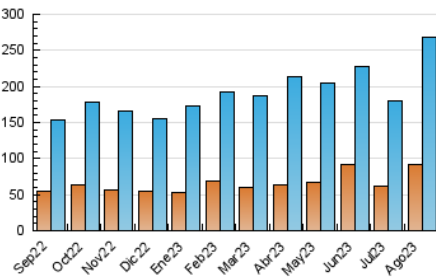

4.2 Por franja horaria (promedio)

Visitas_ (x 1000)

Páginas (x 1000)

4.3 Por meses

N. únicos / Visitas (x 1000)