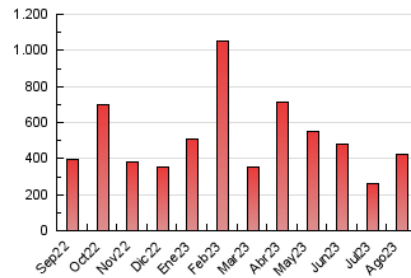

#### 3. Por día del mes (Nacional)

Día	N. únicos	Visitas	Páginas	Día	N. únicos	Visitas	Páginas	Día	N. únicos	Visitas	Páginas
1	5.032	6.438	9.404	11	6.207	7.643	11.493	21	6.015	7.257	11.928
2	5.439	6.651	9.621	12	15.608	20.180	28.607	22	4.976	6.145	10.431
3	6.496	8.056	10.842	13	4.718	5.882	9.044	23	5.561	7.143	12.834
4	4.564	5.549	7.944	14	7.640	9.824	20.234	24	7.357	9.728	18.008
5	7.223	8.994	12.138	15	6.536	8.317	15.291	25	7.218	9.357	17.660
6	6.339	7.933	11.345	16	6.263	8.020	12.970	26	6.766	8.999	16.592
7	8.729	10.225	14.351	17	5.546	7.082	10.799	27	8.208	10.569	17.646
8	9.697	12.247	18.339	18	5.166	6.482	10.812	28	9.496	12.639	20.339
9	5.973	7.531	11.746	19	4.837	5.932	9.891	29	7.629	9.600	15.786
10	5.960	7.372	11.286	20	7.753	9.563	14.250	30	5.934	7.788	12.420
								31	6.207	8.487	12.285

### 4.1 Por día de la semana (promedio)

N. únicos / Visitas (x 100)

Páginas (x 100)

### 4.2 Por franja horaria (promedio)

Visitas\_ (x 1000)

Páginas (x 1000)

### 4.3 Por meses

N. únicos / Visitas (x 1000)

Páginas (x 1000)