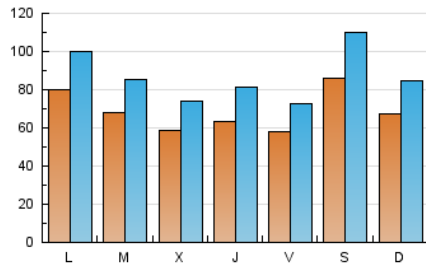

4. Gráficas (Nacional)

4.1 Por día de la semana (promedio)

N. únicos / Visitas (x 100)