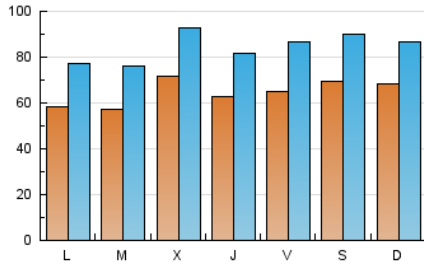

1. Cifras totales y promedios (Nacional)

MES - AÑO	NAVEGADORES UNICOS	VISITAS	PAGINAS
Agosto - 2022	94.401	261.022	794.053
PROMEDIO DIARIO	6.441	8.420	25.615
PROMEDIO LUNES-VIERNES	6.284	8.271	23.113
PROMEDIO SABADO-DOMINGO	6.893	8.849	32.806
PAGINAS / VISITAS	3,04		
DURACION MEDIA VISITAS	0:01:19		
DURACION MEDIA PAGINAS	0:00:38		

2. Secciones (Nacional)

	PAGINAS	%
HOME	26.368	3.32 %
RESTO	767.685	96.68 %

3. Por día del mes (Nacional)

Día	N. únicos	Visitas	Páginas	Día	N. únicos	Visitas	Páginas	Día	N. únicos	Visitas	Páginas
1	3.439	4.831	7.609	11	6.243	7.846	15.584	21	8.690	10.523	29.392
2	2.912	4.062	6.609	12	4.361	5.852	11.160	22	7.393	9.565	23.776
3	5.586	7.516	19.833	13	4.991	6.395	10.492	23	7.155	9.411	20.383
4	6.644	8.600	19.548	14	5.052	6.337	10.236	24	7.296	9.555	26.477
5	5.195	6.732	12.876	15	4.827	6.473	21.870	25	8.019	10.773	66.464
6	5.884	7.022	12.173	16	6.082	7.921	22.817	26	11.144	15.157	55.521
7	4.200	5.469	24.369	17	8.274	10.510	17.735	27	10.180	13.982	74.662
8	7.002	9.239	20.891	18	4.176	5.362	10.495	28	9.319	12.377	82.416
9	7.327	9.673	16.737	19	5.329	6.978	16.971	29	6.379	8.401	35.274
10	9.947	12.644	32.962	20	6.825	8.685	18.709	30	5.195	6.904	17.822
								31	4.611	6.227	32.190

4. Gráficas (Nacional)

4.1 Por día de la semana (promedio)

N. únicos / Visitas (x 100)

Páginas (x 100)

4.2 Por franja horaria (promedio)

Visitas_ (x 1000)

Páginas (x 1000)

4.3 Por meses