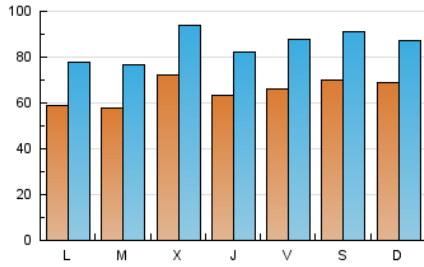

1. Cifras totales y promedios (Nacional e Internacional)

MES - AÑO	NAVEGADORES UNICOS	VISITAS	PAGINAS
Agosto - 2022	96.128	263.681	798.565
PROMEDIO DIARIO	6.514	8.506	25.760
PROMEDIO LUNES-VIERNES	6.365	8.365	23.263
PROMEDIO SABADO-DOMINGO	6.941	8.909	32.940
PAGINAS / VISITAS	3,03		
DURACION MEDIA VISITAS	0:01:18		
DURACION MEDIA PAGINAS	0:00:39		

2. Secciones (Nacional e Internacional)

	PAGINAS	%
HOME	26.607	3.33 %
RESTO	771.958	96.67 %

3. Por día del mes (Nacional e Internacional)

Día	N. únicos	Visitas	Páginas	Día	N. únicos	Visitas	Páginas	Día	N. únicos	Visitas	Páginas
1	3.507	4.906	7.753	11	6.323	7.942	15.740	21	8.736	10.588	29.390
2	2.984	4.152	6.727	12	4.436	5.938	11.270	22	7.503	9.681	24.013
3	5.682	7.623	20.056	13	5.042	6.465	10.592	23	7.227	9.515	20.503
4	6.728	8.686	19.651	14	5.094	6.388	10.315	24	7.380	9.648	26.604
5	5.277	6.822	12.993	15	4.874	6.527	21.984	25	8.102	10.883	66.807
6	5.919	7.067	12.243	16	6.152	8.005	22.955	26	11.253	15.272	55.735
7	4.239	5.519	24.514	17	8.353	10.610	17.881	27	10.226	14.055	75.042
8	7.070	9.335	21.017	18	4.262	5.461	10.613	28	9.397	12.445	82.641
9	7.407	9.768	16.853	19	5.404	7.065	17.068	29	6.459	8.490	35.379
10	10.081	12.798	33.245	20	6.878	8.748	18.783	30	5.256	6.981	17.955
								31	4.671	6.298	32.243

4. Gráficas (Nacional e Internacional)

4.1 Por día de la semana (promedio)

N. únicos / Visitas (x 100)

Páginas (x 100)

4.2 Por franja horaria (promedio)

Visitas_ (x 1000)

Páginas (x 1000)

4.3 Por meses