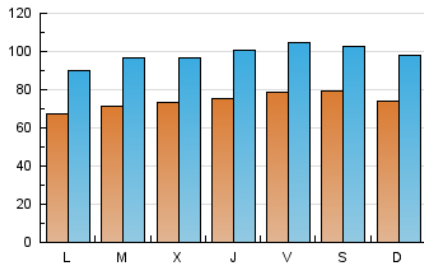

1. Cifras totales y promedios (Nacional e Internacional)

MES - AÑO	NAVEGADORES UNICOS	VISITAS	PAGINAS
Agosto - 2019	104.687	306.903	1.376.186
PROMEDIO DIARIO	7.468	9.900	44.393
PROMEDIO LUNES-VIERNES	7.371	9.825	39.315
PROMEDIO SABADO-DOMINGO	7.707	10.084	56.806
PAGINAS / VISITAS	4,48		
DURACION MEDIA VISITAS	0:01:26		
DURACION MEDIA PAGINAS	0:00:25		

2. Secciones (Nacional e Internacional)

	PAGINAS	%
HOME	29.324	2.13 %
RESTO	1.346.862	97.87 %

3. Por día del mes (Nacional e Internacional)

Día	N. únicos	Visitas	Páginas	Día	N. únicos	Visitas	Páginas	Día	N. únicos	Visitas	Páginas
1	6.379	8.242	14.232	11	4.457	6.009	31.411	21	7.933	10.264	22.607
2	7.395	9.519	15.134	12	4.750	6.217	17.903	22	6.878	8.910	18.208
3	6.248	7.617	13.225	13	5.328	6.851	13.626	23	8.367	11.522	24.340
4	7.178	8.619	68.535	14	4.757	6.282	14.366	24	10.538	14.021	37.521
5	4.769	6.080	23.071	15	5.274	6.875	44.604	25	11.078	15.771	87.157
6	4.560	5.960	15.009	16	7.254	9.645	33.827	26	9.534	13.060	87.631
7	6.152	8.027	17.180	17	9.090	11.669	105.609	27	12.704	17.740	53.949
8	7.312	9.772	16.281	18	6.829	8.904	56.323	28	10.410	14.175	52.951
9	7.171	9.329	16.562	19	7.954	10.713	113.333	29	11.982	16.620	162.324
10	5.816	7.532	19.217	20	6.002	8.108	30.976	30	9.291	12.233	56.820
								31	8.130	10.617	92.254

4. Gráficas (Nacional e Internacional)

4.1 Por día de la semana (promedio)

N. únicos / Visitas (x 100)

Páginas (x 100)

4.2 Por franja horaria (promedio)

Visitas (x 1000)

Páginas (x 1000)

4.3 Por meses