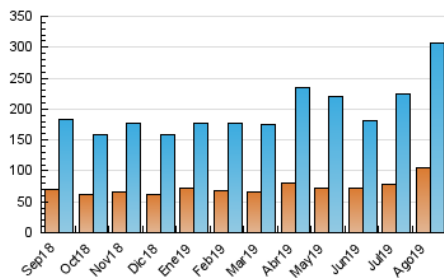

4.3 Por meses

N. únicos / Visitas (x 1000)