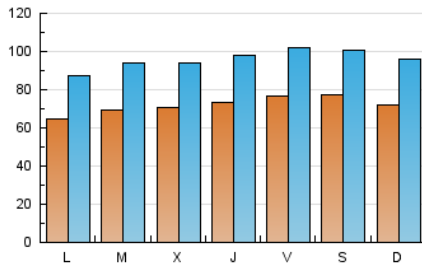

1. Cifras totales y promedios (Nacional)

MES - AÑO	NAVEGADORES UNICOS	VISITAS	PAGINAS
Agosto - 2019	98.729	298.869	1.357.770
PROMEDIO DIARIO	7.234	9.641	43.799
PROMEDIO LUNES-VIERNES	7.129	9.559	38.757
PROMEDIO SABADO-DOMINGO	7.492	9.842	56.125
PAGINAS / VISITAS	4,54		
DURACION MEDIA VISITAS	0:01:27		
DURACION MEDIA PAGINAS	0:00:25		

2. Secciones (Nacional)

	PAGINAS	%
HOME	28.941	2.13 %
RESTO	1.328.829	97.87 %

3. Por día del mes (Nacional)

Día	N. únicos	Visitas	Páginas	Día	N. únicos	Visitas	Páginas	Día	N. únicos	Visitas	Páginas
1	6.111	7.954	13.787	11	4.342	5.878	31.214	21	7.715	10.016	22.071
2	7.170	9.268	14.817	12	4.577	6.027	17.624	22	6.659	8.674	17.886
3	6.099	7.445	12.999	13	5.034	6.531	13.220	23	8.067	11.180	23.858
4	6.996	8.419	68.001	14	4.509	6.020	14.030	24	10.223	13.672	36.828
5	4.505	5.790	22.557	15	5.093	6.677	44.195	25	10.766	15.420	86.386
6	4.415	5.802	14.808	16	7.048	9.421	33.468	26	9.218	12.709	86.964
7	5.979	7.844	16.902	17	8.856	11.421	103.989	27	12.410	17.419	53.207
8	7.135	9.574	16.012	18	6.563	8.603	55.029	28	10.095	13.842	52.417
9	6.958	9.098	16.260	19	7.666	10.387	111.861	29	11.623	16.227	160.137
10	5.637	7.325	18.910	20	5.798	7.870	30.378	30	9.045	11.964	56.186
								31	7.944	10.392	91.769

4. Gráficas (Nacional)

4.1 Por día de la semana (promedio)

N. únicos / Visitas (x 100)

Páginas (x 100)

4.2 Por franja horaria (promedio)

Visitas (x 1000)

Páginas (x 1000)

4.3 Por meses