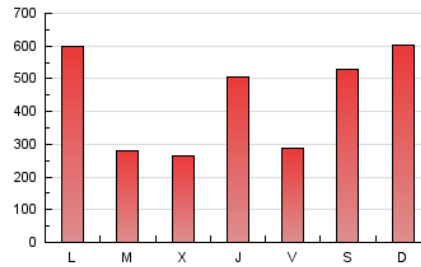

1. Cifras totales y promedios (Nacional)

MES - AÑO	NAVEGADORES UNICOS	VISITAS	PAGINAS
Agosto - 2019	98.729	298.869	1.357.770
PROMEDIO DIARIO	7.234	9.641	43.799
PROMEDIO LUNES-VIERNES	7.129	9.559	38.757
PROMEDIO SABADO-DOMINGO	7.492	9.842	56.125
PAGINAS / VISITAS	4,54		
DURACION MEDIA VISITAS	0:01:27		
DURACION MEDIA PAGINAS	0:00:25		

2. Secciones (Nacional)

	PAGINAS	%
HOME	28.941	2.13 %
RESTO	1.328.829	97.87 %

3. Por día del mes (Nacional)

Día	N. únicos	Visitas	Páginas	Día	N. únicos	Visitas	Páginas	Día	N. únicos	Visitas	Páginas
1	6.111	7.954	13.787	11	4.342	5.878	31.214	21	7.715	10.016	22.071
2	7.170	9.268	14.817	12	4.577	6.027	17.624	22	6.659	8.674	17.886
3	6.099	7.445	12.999	13	5.034	6.531	13.220	23	8.067	11.180	23.858
4	6.996	8.419	68.001	14	4.509	6.020	14.030	24	10.223	13.672	36.828
5	4.505	5.790	22.557	15	5.093	6.677	44.195	25	10.766	15.420	86.386
6	4.415	5.802	14.808	16	7.048	9.421	33.468	26	9.218	12.709	86.964
7	5.979	7.844	16.902	17	8.856	11.421	103.989	27	12.410	17.419	53.207
8	7.135	9.574	16.012	18	6.563	8.603	55.029	28	10.095	13.842	52.417
9	6.958	9.098	16.260	19	7.666	10.387	111.861	29	11.623	16.227	160.137
10	5.637	7.325	18.910	20	5.798	7.870	30.378	30	9.045	11.964	56.186
								31	7.944	10.392	91.769

4. Gráficas (Nacional)

4.1 Por día de la semana (promedio)

N. únicos / Visitas (x 100)

Páginas (x 100)

4.2 Por franja horaria (promedio)

Visitas (x 1000)

Páginas (x 1000)

4.3 Por meses