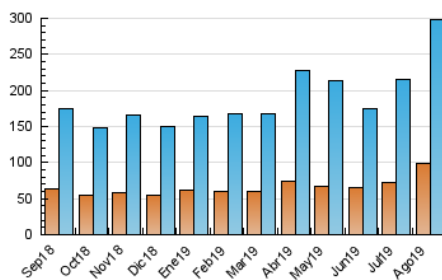

4.3 Por meses

N. únicos / Visitas (x 1000)