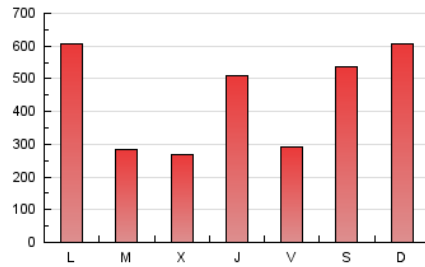

1. Cifras totales y promedios (Nacional e Internacional)

MES - AÑO	NAVEGADORES UNICOS	VISITAS	PAGINAS
Agosto - 2019	104.687	306.903	1.376.186
PROMEDIO DIARIO	7.468	9.900	44.393
PROMEDIO LUNES-VIERNES	7.371	9.825	39.315
PROMEDIO SABADO-DOMINGO	7.707	10.084	56.806
PAGINAS / VISITAS	4,48		
DURACION MEDIA VISITAS	0:01:26		
DURACION MEDIA PAGINAS	0:00:25		

2. Secciones (Nacional e Internacional)

	PAGINAS	%
HOME	29.324	2.13 %
RESTO	1.346.862	97.87 %

3. Por día del mes (Nacional e Internacional)

Día	N. únicos	Visitas	Páginas	Día	N. únicos	Visitas	Páginas	Día	N. únicos	Visitas	Páginas
1	6.379	8.242	14.232	11	4.457	6.009	31.411	21	7.933	10.264	22.607
2	7.395	9.519	15.134	12	4.750	6.217	17.903	22	6.878	8.910	18.208
3	6.248	7.617	13.225	13	5.328	6.851	13.626	23	8.367	11.522	24.340
4	7.178	8.619	68.535	14	4.757	6.282	14.366	24	10.538	14.021	37.521
5	4.769	6.080	23.071	15	5.274	6.875	44.604	25	11.078	15.771	87.157
6	4.560	5.960	15.009	16	7.254	9.645	33.827	26	9.534	13.060	87.631
7	6.152	8.027	17.180	17	9.090	11.669	105.609	27	12.704	17.740	53.949
8	7.312	9.772	16.281	18	6.829	8.904	56.323	28	10.410	14.175	52.951
9	7.171	9.329	16.562	19	7.954	10.713	113.333	29	11.982	16.620	162.324
10	5.816	7.532	19.217	20	6.002	8.108	30.976	30	9.291	12.233	56.820
								31	8.130	10.617	92.254

4. Gráficas (Nacional e Internacional)

4.1 Por día de la semana (promedio)

N. únicos / Visitas (x 100)

Páginas (x 100)

4.2 Por franja horaria (promedio)

Visitas (x 1000)

Páginas (x 1000)

4.3 Por meses