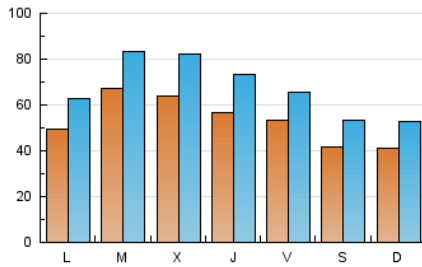

1. Cifras totales y promedios (Nacional e Internacional)

MES - AÑO	NAVEGADORES UNICOS	VISITAS	PAGINAS
Agosto - 2018	77.697	211.434	509.751
PROMEDIO DIARIO	5.387	6.820	16.444
PROMEDIO LUNES-VIERNES	5.818	7.344	18.197
PROMEDIO SABADO-DOMINGO	4.148	5.314	11.404
PAGINAS / VISITAS	2,41		
DURACION MEDIA VISITAS	0:01:33		
DURACION MEDIA PAGINAS	0:01:05		

2. Secciones (Nacional e Internacional)

	PAGINAS	%
HOME	32.198	6.32 %
RESTO	477.553	93.68 %

3. Por día del mes (Nacional e Internacional)

Día	N. únicos	Visitas	Páginas	Día	N. únicos	Visitas	Páginas	Día	N. únicos	Visitas	Páginas
1	7.563	10.043	16.312	11	3.428	4.278	7.720	21	6.768	8.227	14.888
2	4.868	6.774	12.013	12	2.778	3.585	6.202	22	6.544	8.119	14.916
3	4.243	5.498	9.147	13	2.740	3.564	6.301	23	5.207	6.542	14.305
4	3.049	3.834	6.674	14	7.958	9.877	17.712	24	7.392	9.023	19.517
5	4.111	5.220	9.259	15	5.391	6.731	16.756	25	7.026	9.181	22.240
6	3.711	4.611	7.930	16	6.811	8.428	15.050	26	6.639	8.520	20.401
7	6.907	8.586	13.239	17	5.214	5.932	12.901	27	7.597	9.623	34.790
8	7.800	9.693	15.064	18	3.156	4.021	9.342	28	5.194	6.615	24.612
9	7.256	8.918	14.184	19	2.999	3.873	9.393	29	4.742	6.448	21.457
10	4.240	5.370	9.124	20	5.683	7.249	13.962	30	4.282	6.044	20.542
								31	5.696	7.007	73.798

4. Gráficas (Nacional e Internacional)

4.1 Por día de la semana (promedio)

N. únicos / Visitas (x 100)

Páginas (x 100)

4.2 Por franja horaria (promedio)

Visitas (x 1000)

Páginas (x 1000)

4.3 Por meses