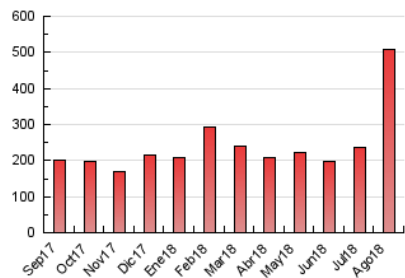

Páginas (x 1000)