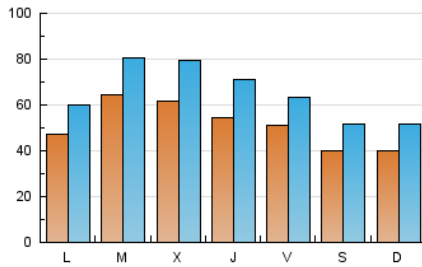

1. Cifras totales y promedios (Nacional)

MES - AÑO	NAVEGADORES UNICOS	VISITAS	PAGINAS
Agosto - 2018	71.625	204.286	500.365
PROMEDIO DIARIO	5.168	6.590	16.141
PROMEDIO LUNES-VIERNES	5.579	7.094	17.865
PROMEDIO SABADO-DOMINGO	3.987	5.142	11.184
PAGINAS / VISITAS	2,45		
DURACION MEDIA VISITAS	0:01:35		
DURACION MEDIA PAGINAS	0:01:05		

2. Secciones (Nacional)

	PAGINAS	%
HOME	31.762	6.35 %
RESTO	468.603	93.65 %

3. Por día del mes (Nacional)

Día	N. únicos	Visitas	Páginas	Día	N. únicos	Visitas	Páginas	Día	N. únicos	Visitas	Páginas
1	7.359	9.818	16.036	11	3.233	4.074	7.465	21	6.492	7.937	14.550
2	4.659	6.577	11.777	12	2.671	3.464	6.014	22	6.270	7.833	14.591
3	4.003	5.284	8.912	13	2.568	3.378	6.071	23	5.004	6.328	14.043
4	2.906	3.685	6.505	14	7.765	9.664	17.440	24	7.160	8.772	19.195
5	3.973	5.075	9.086	15	5.201	6.535	16.498	25	6.808	8.941	21.935
6	3.458	4.349	7.628	16	6.590	8.199	14.763	26	6.413	8.277	20.098
7	6.603	8.258	12.857	17	4.988	5.704	12.634	27	7.336	9.333	34.329
8	7.491	9.355	14.664	18	3.012	3.873	9.151	28	4.974	6.375	24.128
9	6.908	8.551	13.782	19	2.878	3.744	9.214	29	4.522	6.212	21.094
10	3.972	5.091	8.795	20	5.467	7.023	13.682	30	4.055	5.806	20.237
								31	5.476	6.771	73.191

4. Gráficas (Nacional)

4.1 Por día de la semana (promedio)

N. únicos / Visitas (x 100)

Páginas (x 100)

4.2 Por franja horaria (promedio)

Visitas (x 1000)

Páginas (x 1000)

4.3 Por meses