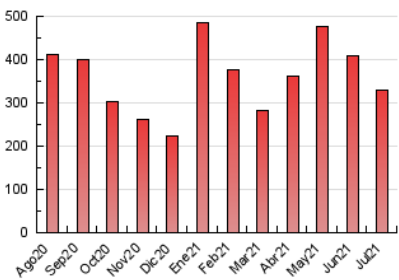

Páginas (x 1000)