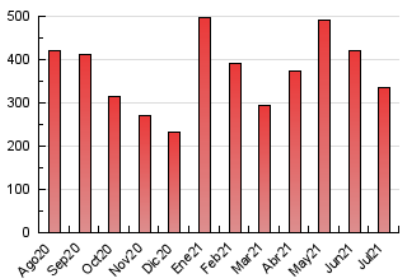

Páginas (x 1000)