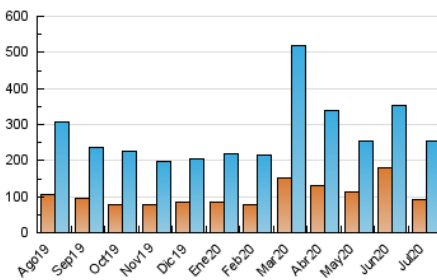

4.3 Por meses

N. únicos / Visitas (x 1000)