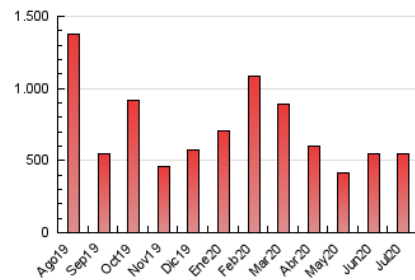

Páginas (x 1000)