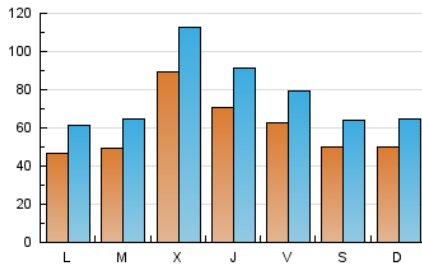

1. Cifras totales y promedios (Nacional)

MES - AÑO	NAVEGADORES UNICOS	VISITAS	PAGINAS
Julio - 2020	84.388	243.612	531.353
PROMEDIO DIARIO	6.141	7.858	17.140
PROMEDIO LUNES-VIERNES	6.532	8.356	18.690
PROMEDIO SABADO-DOMINGO	5.017	6.427	12.685
PAGINAS / VISITAS	2,18		
DURACION MEDIA VISITAS	0:01:13		
DURACION MEDIA PAGINAS	0:01:02		

2. Secciones (Nacional)

	PAGINAS	%
HOME	30.860	5.81 %
RESTO	500.493	94.19 %

3. Por día del mes (Nacional)

Día	N. únicos	Visitas	Páginas	Día	N. únicos	Visitas	Páginas	Día	N. únicos	Visitas	Páginas
1	11.715	15.373	99.951	11	4.257	6.017	10.462	21	5.223	6.846	10.357
2	6.379	7.994	24.746	12	3.704	5.062	8.254	22	5.059	6.599	10.382
3	6.482	8.035	15.472	13	4.379	5.757	9.806	23	7.431	9.651	14.547
4	5.183	6.633	12.881	14	4.649	6.072	9.663	24	5.076	6.308	9.592
5	6.438	8.159	26.343	15	8.164	10.290	15.337	25	4.779	5.977	10.751
6	5.216	6.669	41.136	16	6.273	8.044	14.040	26	4.525	5.817	10.151
7	4.377	5.755	12.708	17	8.620	11.020	19.238	27	4.849	6.482	10.985
8	4.744	6.409	10.783	18	5.821	7.051	12.145	28	5.601	7.179	11.784
9	8.403	11.459	19.626	19	5.429	6.697	10.494	29	15.107	17.633	24.464
10	5.801	7.433	13.155	20	4.333	5.698	8.978	30	6.848	8.564	12.917
								31	5.515	6.929	10.205

4. Gráficas (Nacional)

4.1 Por día de la semana (promedio)

N. únicos / Visitas (x 100)

Páginas (x 100)

4.2 Por franja horaria (promedio)

Visitas (x 1000)

Páginas (x 1000)

4.3 Por meses