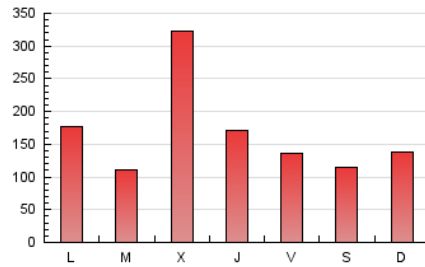

1. Cifras totales y promedios (Nacional)

MES - AÑO	NAVEGADORES UNICOS	VISITAS	PAGINAS
Julio - 2020	84.388	243.612	531.353
PROMEDIO DIARIO	6.141	7.858	17.140
PROMEDIO LUNES-VIERNES	6.532	8.356	18.690
PROMEDIO SABADO-DOMINGO	5.017	6.427	12.685
PAGINAS / VISITAS	2,18		
DURACION MEDIA VISITAS	0:01:13		
DURACION MEDIA PAGINAS	0:01:02		

2. Secciones (Nacional)

	PAGINAS	%
HOME	30.860	5.81 %
RESTO	500.493	94.19 %

3. Por día del mes (Nacional)

Día	N. únicos	Visitas	Páginas	Día	N. únicos	Visitas	Páginas	Día	N. únicos	Visitas	Páginas
1	11.715	15.373	99.951	11	4.257	6.017	10.462	21	5.223	6.846	10.357
2	6.379	7.994	24.746	12	3.704	5.062	8.254	22	5.059	6.599	10.382
3	6.482	8.035	15.472	13	4.379	5.757	9.806	23	7.431	9.651	14.547
4	5.183	6.633	12.881	14	4.649	6.072	9.663	24	5.076	6.308	9.592
5	6.438	8.159	26.343	15	8.164	10.290	15.337	25	4.779	5.977	10.751
6	5.216	6.669	41.136	16	6.273	8.044	14.040	26	4.525	5.817	10.151
7	4.377	5.755	12.708	17	8.620	11.020	19.238	27	4.849	6.482	10.985
8	4.744	6.409	10.783	18	5.821	7.051	12.145	28	5.601	7.179	11.784
9	8.403	11.459	19.626	19	5.429	6.697	10.494	29	15.107	17.633	24.464
10	5.801	7.433	13.155	20	4.333	5.698	8.978	30	6.848	8.564	12.917
								31	5.515	6.929	10.205

4. Gráficas (Nacional)

4.1 Por día de la semana (promedio)

N. únicos / Visitas (x 100)

Páginas (x 100)

4.2 Por franja horaria (promedio)

Visitas (x 1000)

Páginas (x 1000)

4.3 Por meses