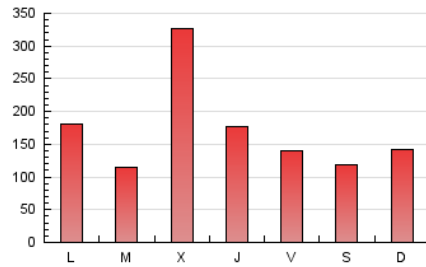

1. Cifras totales y promedios (Nacional e Internacional)

MES - AÑO	NAVEGADORES UNICOS	VISITAS	PAGINAS
Julio - 2020	92.924	253.468	543.796
PROMEDIO DIARIO	6.442	8.176	17.542
PROMEDIO LUNES-VIERNES	6.853	8.695	19.122
PROMEDIO SABADO-DOMINGO	5.261	6.686	12.999
PAGINAS / VISITAS	2,15		
DURACION MEDIA VISITAS	0:01:11		
DURACION MEDIA PAGINAS	0:01:02		

2. Secciones (Nacional e Internacional)

	PAGINAS	%
HOME	31.326	5.76 %
RESTO	512.470	94.24 %

3. Por día del mes (Nacional e Internacional)

Día	N. únicos	Visitas	Páginas	Día	N. únicos	Visitas	Páginas	Día	N. únicos	Visitas	Páginas
1	12.089	15.776	100.579	11	4.475	6.247	10.750	21	5.503	7.148	10.715
2	6.744	8.371	25.242	12	3.883	5.250	8.465	22	5.345	6.905	10.741
3	6.834	8.402	15.873	13	4.655	6.053	10.155	23	7.774	10.013	15.017
4	5.462	6.933	13.230	14	4.936	6.373	10.024	24	5.415	6.662	9.978
5	6.710	8.447	26.681	15	8.457	10.607	15.700	25	5.008	6.224	11.051
6	5.495	6.959	41.635	16	6.599	8.384	14.494	26	4.769	6.075	10.470
7	4.639	6.029	13.022	17	8.957	11.377	19.777	27	5.134	6.781	11.337
8	5.005	6.686	11.140	18	6.103	7.351	12.539	28	5.899	7.495	12.156
9	8.785	11.861	20.139	19	5.676	6.959	10.808	29	15.558	18.114	25.029
10	6.163	7.809	13.775	20	4.585	5.969	9.309	30	7.207	8.937	13.353
								31	5.834	7.271	10.612

4. Gráficas (Nacional e Internacional)

4.1 Por día de la semana (promedio)

N. únicos / Visitas (x 100)

Páginas (x 100)

4.2 Por franja horaria (promedio)

Visitas (x 1000)

Páginas (x 1000)

4.3 Por meses