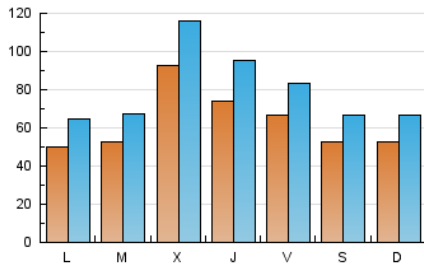

1. Cifras totales y promedios (Nacional e Internacional)

MES - AÑO	NAVEGADORES UNICOS	VISITAS	PAGINAS
Julio - 2020	92.924	253.468	543.796
PROMEDIO DIARIO	6.442	8.176	17.542
PROMEDIO LUNES-VIERNES	6.853	8.695	19.122
PROMEDIO SABADO-DOMINGO	5.261	6.686	12.999
PAGINAS / VISITAS	2,15		
DURACION MEDIA VISITAS	0:01:11		
DURACION MEDIA PAGINAS	0:01:02		

2. Secciones (Nacional e Internacional)

	PAGINAS	%
HOME	31.326	5.76 %
RESTO	512.470	94.24 %

3. Por día del mes (Nacional e Internacional)

Día	N. únicos	Visitas	Páginas	Día	N. únicos	Visitas	Páginas	Día	N. únicos	Visitas	Páginas
1	12.089	15.776	100.579	11	4.475	6.247	10.750	21	5.503	7.148	10.715
2	6.744	8.371	25.242	12	3.883	5.250	8.465	22	5.345	6.905	10.741
3	6.834	8.402	15.873	13	4.655	6.053	10.155	23	7.774	10.013	15.017
4	5.462	6.933	13.230	14	4.936	6.373	10.024	24	5.415	6.662	9.978
5	6.710	8.447	26.681	15	8.457	10.607	15.700	25	5.008	6.224	11.051
6	5.495	6.959	41.635	16	6.599	8.384	14.494	26	4.769	6.075	10.470
7	4.639	6.029	13.022	17	8.957	11.377	19.777	27	5.134	6.781	11.337
8	5.005	6.686	11.140	18	6.103	7.351	12.539	28	5.899	7.495	12.156
9	8.785	11.861	20.139	19	5.676	6.959	10.808	29	15.558	18.114	25.029
10	6.163	7.809	13.775	20	4.585	5.969	9.309	30	7.207	8.937	13.353
								31	5.834	7.271	10.612

4. Gráficas (Nacional e Internacional)

4.1 Por día de la semana (promedio)

N. únicos / Visitas (x 100)

Páginas (x 100)

4.2 Por franja horaria (promedio)

Visitas (x 1000)

Páginas (x 1000)

4.3 Por meses