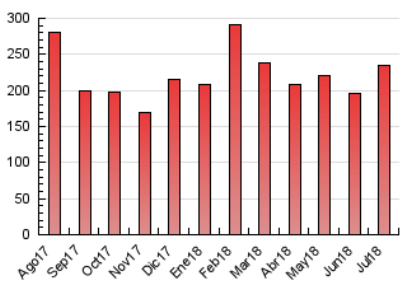

Páginas (x 1000)