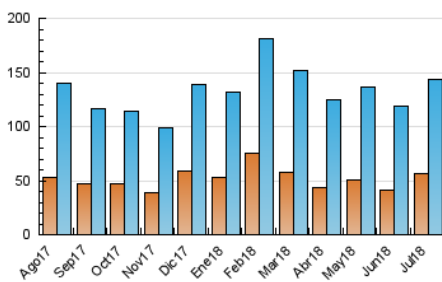

4.3 Por meses

N. únicos / Visitas (x 1000)