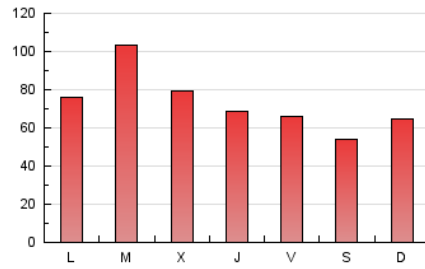

1. Cifras totales y promedios (Nacional)

MES - AÑO	NAVEGADORES UNICOS	VISITAS	PAGINAS
Julio - 2018	56.075	143.511	229.110
PROMEDIO DIARIO	3.774	4.629	7.391
PROMEDIO LUNES-VIERNES	4.150	5.057	7.959
PROMEDIO SABADO-DOMINGO	2.856	3.585	6.000
PAGINAS / VISITAS	1,60		
DURACION MEDIA VISITAS	0:01:10		
DURACION MEDIA PAGINAS	0:01:57		

2. Secciones (Nacional)

	PAGINAS	%
HOME	24.561	10.72 %
RESTO	204.549	89.28 %

3. Por día del mes (Nacional)

Día	N. únicos	Visitas	Páginas	Día	N. únicos	Visitas	Páginas	Día	N. únicos	Visitas	Páginas
1	2.895	3.563	5.583	11	3.945	4.876	7.639	21	2.027	2.567	4.430
2	3.705	4.555	7.104	12	2.834	3.525	5.593	22	1.620	2.116	3.716
3	3.562	4.477	7.239	13	2.983	3.746	6.104	23	3.149	3.932	6.520
4	2.981	3.791	6.154	14	2.558	3.201	5.576	24	7.221	8.867	13.763
5	4.244	5.187	7.985	15	6.482	8.005	13.316	25	4.767	5.727	8.850
6	3.470	4.303	6.877	16	8.409	9.427	13.909	26	3.713	4.609	7.575
7	3.123	3.806	5.985	17	8.939	10.113	13.968	27	2.977	3.928	6.575
8	2.352	2.964	4.803	18	5.196	6.117	9.018	28	2.331	3.112	5.632
9	2.381	3.036	5.157	19	3.391	4.035	6.242	29	2.315	2.927	4.962
10	4.630	5.632	8.701	20	2.836	3.810	6.786	30	2.244	2.879	5.310
								31	3.723	4.678	8.038

4. Gráficas (Nacional)

4.1 Por día de la semana (promedio)

N. únicos / Visitas (x 100)

Páginas (x 100)

4.2 Por franja horaria (promedio)

Visitas (x 1000)

Páginas (x 1000)

4.3 Por meses