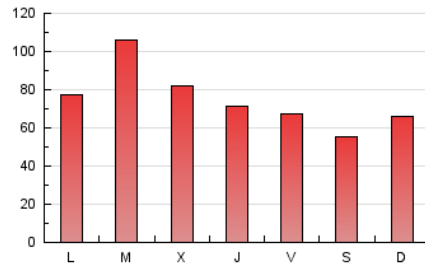

1. Cifras totales y promedios (Nacional e Internacional)

MES - AÑO	NAVEGADORES UNICOS	VISITAS	PAGINAS
Julio - 2018	60.864	148.465	234.980
PROMEDIO DIARIO	3.947	4.789	7.580
PROMEDIO LUNES-VIERNES	4.355	5.243	8.177
PROMEDIO SABADO-DOMINGO	2.950	3.680	6.120
PAGINAS / VISITAS	1,58		
DURACION MEDIA VISITAS	0:01:09		
DURACION MEDIA PAGINAS	0:01:57		

2. Secciones (Nacional e Internacional)

	PAGINAS	%
HOME	24.841	10.57 %
RESTO	210.139	89.43 %

3. Por día del mes (Nacional e Internacional)

Día	N. únicos	Visitas	Páginas	Día	N. únicos	Visitas	Páginas	Día	N. únicos	Visitas	Páginas
1	3.038	3.654	5.710	11	4.135	5.076	7.869	21	2.102	2.652	4.536
2	3.900	4.676	7.265	12	3.028	3.665	5.750	22	1.695	2.199	3.816
3	3.803	4.586	7.372	13	3.206	3.886	6.267	23	3.242	4.034	6.655
4	3.153	3.890	6.271	14	2.635	3.289	5.685	24	7.412	9.075	14.019
5	4.441	5.338	8.165	15	6.591	8.123	13.476	25	4.898	5.871	9.024
6	3.657	4.404	6.996	16	8.599	9.627	14.139	26	3.836	4.743	7.734
7	3.209	3.897	6.088	17	9.308	10.488	14.396	27	3.112	4.073	6.743
8	2.432	3.049	4.911	18	5.746	6.668	9.636	28	2.418	3.211	5.749
9	2.473	3.142	5.305	19	3.886	4.538	6.780	29	2.426	3.045	5.108
10	4.774	5.785	8.873	20	2.983	3.964	6.976	30	2.358	3.001	5.461
								31	3.850	4.816	8.205

4. Gráficas (Nacional e Internacional)

4.1 Por día de la semana (promedio)

N. únicos / Visitas (x 100)

Páginas (x 100)

4.2 Por franja horaria (promedio)

Visitas (x 1000)

Páginas (x 1000)

4.3 Por meses