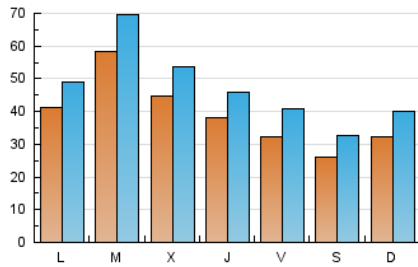

1. Cifras totales y promedios (Nacional e Internacional)

MES - AÑO	NAVEGADORES UNICOS	VISITAS	PAGINAS
Julio - 2018	60.864	148.465	234.980
PROMEDIO DIARIO	3.947	4.789	7.580
PROMEDIO LUNES-VIERNES	4.355	5.243	8.177
PROMEDIO SABADO-DOMINGO	2.950	3.680	6.120
PAGINAS / VISITAS	1,58		
DURACION MEDIA VISITAS	0:01:09		
DURACION MEDIA PAGINAS	0:01:57		

2. Secciones (Nacional e Internacional)

	PAGINAS	%
HOME	24.841	10.57 %
RESTO	210.139	89.43 %

3. Por día del mes (Nacional e Internacional)

Día	N. únicos	Visitas	Páginas	Día	N. únicos	Visitas	Páginas	Día	N. únicos	Visitas	Páginas
1	3.038	3.654	5.710	11	4.135	5.076	7.869	21	2.102	2.652	4.536
2	3.900	4.676	7.265	12	3.028	3.665	5.750	22	1.695	2.199	3.816
3	3.803	4.586	7.372	13	3.206	3.886	6.267	23	3.242	4.034	6.655
4	3.153	3.890	6.271	14	2.635	3.289	5.685	24	7.412	9.075	14.019
5	4.441	5.338	8.165	15	6.591	8.123	13.476	25	4.898	5.871	9.024
6	3.657	4.404	6.996	16	8.599	9.627	14.139	26	3.836	4.743	7.734
7	3.209	3.897	6.088	17	9.308	10.488	14.396	27	3.112	4.073	6.743
8	2.432	3.049	4.911	18	5.746	6.668	9.636	28	2.418	3.211	5.749
9	2.473	3.142	5.305	19	3.886	4.538	6.780	29	2.426	3.045	5.108
10	4.774	5.785	8.873	20	2.983	3.964	6.976	30	2.358	3.001	5.461
								31	3.850	4.816	8.205

4. Gráficas (Nacional e Internacional)

4.1 Por día de la semana (promedio)

N. únicos / Visitas (x 100)

Páginas (x 100)

4.2 Por franja horaria (promedio)

Visitas (x 1000)

Páginas (x 1000)

4.3 Por meses