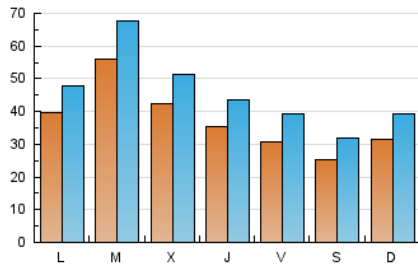

1. Cifras totales y promedios (Nacional)

MES - AÑO	NAVEGADORES UNICOS	VISITAS	PAGINAS
Julio - 2018	56.075	143.511	229.110
PROMEDIO DIARIO	3.774	4.629	7.391
PROMEDIO LUNES-VIERNES	4.150	5.057	7.959
PROMEDIO SABADO-DOMINGO	2.856	3.585	6.000
PAGINAS / VISITAS	1,60		
DURACION MEDIA VISITAS	0:01:10		
DURACION MEDIA PAGINAS	0:01:57		

2. Secciones (Nacional)

	PAGINAS	%
HOME	24.561	10.72 %
RESTO	204.549	89.28 %

3. Por día del mes (Nacional)

Día	N. únicos	Visitas	Páginas	Día	N. únicos	Visitas	Páginas	Día	N. únicos	Visitas	Páginas
1	2.895	3.563	5.583	11	3.945	4.876	7.639	21	2.027	2.567	4.430
2	3.705	4.555	7.104	12	2.834	3.525	5.593	22	1.620	2.116	3.716
3	3.562	4.477	7.239	13	2.983	3.746	6.104	23	3.149	3.932	6.520
4	2.981	3.791	6.154	14	2.558	3.201	5.576	24	7.221	8.867	13.763
5	4.244	5.187	7.985	15	6.482	8.005	13.316	25	4.767	5.727	8.850
6	3.470	4.303	6.877	16	8.409	9.427	13.909	26	3.713	4.609	7.575
7	3.123	3.806	5.985	17	8.939	10.113	13.968	27	2.977	3.928	6.575
8	2.352	2.964	4.803	18	5.196	6.117	9.018	28	2.331	3.112	5.632
9	2.381	3.036	5.157	19	3.391	4.035	6.242	29	2.315	2.927	4.962
10	4.630	5.632	8.701	20	2.836	3.810	6.786	30	2.244	2.879	5.310
								31	3.723	4.678	8.038

4. Gráficas (Nacional)

4.1 Por día de la semana (promedio)

N. únicos / Visitas (x 100)

Páginas (x 100)

4.2 Por franja horaria (promedio)

Visitas (x 1000)

Páginas (x 1000)

4.3 Por meses