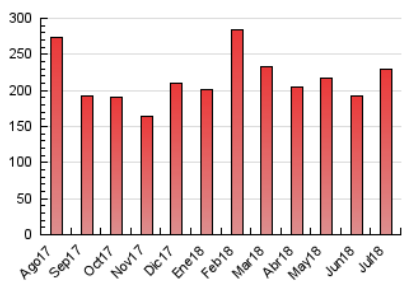

Páginas (x 1000)