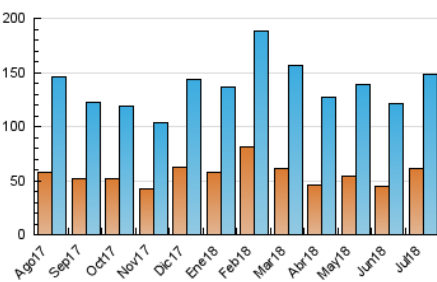

4.3 Por meses

N. únicos / Visitas (x 1000)