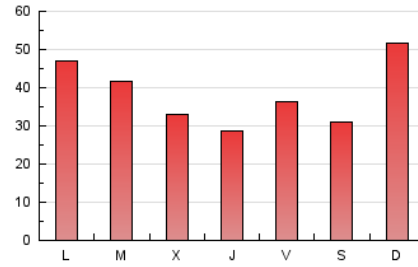

1. Cifras totales y promedios (Nacional)

MES - AÑO	NAVEGADORES UNICOS	VISITAS	PAGINAS
Junio - 2026	41.971	128.398	116.425
PROMEDIO DIARIO	3.424	4.173	3.881
PROMEDIO LUNES-VIERNES	3.409	4.137	3.788
PROMEDIO SABADO-DOMINGO	3.465	4.271	4.136
PAGINAS / VISITAS	0,93		
DURACION MEDIA VISITAS	0:01:12		
TIEMPO INTERACCIÓN MEDIO	0:01:26		

2. Secciones (Nacional)

	PAGINAS	%
HOME	12.195	10.47 %
RESTO	104.230	89.53 %

3. Por día del mes (Nacional)

Día	N. únicos	Visitas	Páginas	Día	N. únicos	Visitas	Páginas	Día	N. únicos	Visitas	Páginas
1	4.230	5.157	5.355	11	2.836	3.431	2.891	21	3.095	3.856	3.388
2	4.151	4.802	4.463	12	6.895	8.603	6.963	22	2.732	3.455	3.239
3	2.393	2.837	2.567	13	5.078	5.970	5.012	23	2.062	2.550	2.413
4	1.679	2.051	1.918	14	7.613	10.145	11.326	24	3.409	4.116	3.610
5	2.097	2.466	2.354	15	3.692	4.523	4.890	25	3.249	3.810	3.462
6	1.832	2.205	2.181	16	2.410	2.891	2.638	26	3.000	3.650	3.025
7	2.458	2.916	3.073	17	2.732	3.177	2.674	27	3.225	3.668	3.214
8	6.829	8.934	7.685	18	3.205	3.785	3.145	28	2.654	3.342	2.940
9	3.981	4.641	3.876	19	2.007	2.444	2.197	29	1.979	2.366	2.286
10	4.280	5.206	4.294	20	1.762	2.066	1.956	30	5.157	6.120	7.390

4. Gráficas (Nacional)

4.1 Por día de la semana (promedio)

N. únicos / Visitas (x 100)

Páginas (x 100)

4.2 Por franja horaria (promedio)

Visitas_ (x 1000)

Páginas (x 1000)

4.3 Por meses