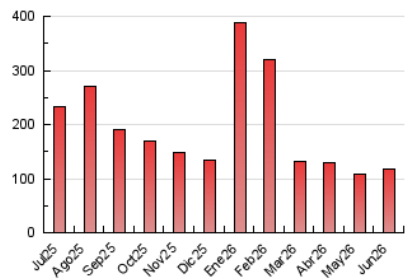

Páginas (x 1000)