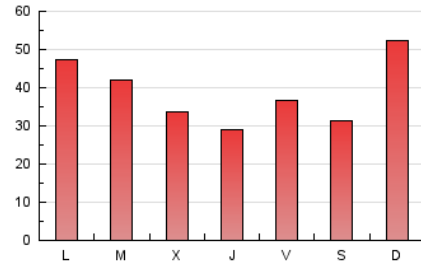

1. Cifras totales y promedios (Nacional e Internacional)

MES - AÑO	NAVEGADORES UNICOS	VISITAS	PAGINAS
Junio - 2026	42.995	129.816	117.877
PROMEDIO DIARIO	3.465	4.216	3.929
PROMEDIO LUNES-VIERNES	3.452	4.181	3.840
PROMEDIO SABADO-DOMINGO	3.500	4.310	4.175
PAGINAS / VISITAS	0,93		
DURACION MEDIA VISITAS	0:01:11		
TIEMPO INTERACCIÓN MEDIO	0:01:24		

2. Secciones (Nacional e Internacional)

	PAGINAS	%
HOME	12.366	10.49 %
RESTO	105.511	89.51 %

3. Por día del mes (Nacional e Internacional)

Día	N. únicos	Visitas	Páginas	Día	N. únicos	Visitas	Páginas	Día	N. únicos	Visitas	Páginas
1	4.284	5.225	5.461	11	2.874	3.471	2.931	21	3.118	3.882	3.413
2	4.197	4.842	4.528	12	6.967	8.690	7.036	22	2.750	3.473	3.257
3	2.430	2.871	2.605	13	5.132	6.023	5.067	23	2.084	2.572	2.436
4	1.707	2.081	1.948	14	7.681	10.242	11.399	24	3.442	4.154	3.644
5	2.138	2.510	2.395	15	3.743	4.551	4.938	25	3.283	3.843	3.499
6	1.859	2.233	2.207	16	2.449	2.924	2.677	26	3.031	3.676	3.054
7	2.483	2.936	3.100	17	2.772	3.215	2.819	27	3.266	3.711	3.252
8	6.896	9.043	7.758	18	3.240	3.816	3.186	28	2.680	3.368	2.979
9	4.041	4.711	3.941	19	2.047	2.485	2.242	29	2.005	2.394	2.312
10	4.340	5.255	4.358	20	1.783	2.087	1.979	30	5.221	6.185	7.456

4. Gráficas (Nacional e Internacional)

4.1 Por día de la semana (promedio)

N. únicos / Visitas (x 100)

Páginas (x 100)

4.2 Por franja horaria (promedio)

Visitas_ (x 1000)

Páginas (x 1000)

4.3 Por meses