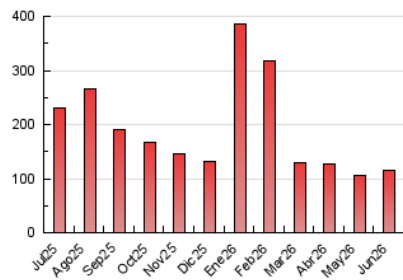

1. Cifras totales y promedios (Nacional)

MES - AÑO	NAVEGADORES UNICOS	VISITAS	PAGINAS
Junio - 2026	41.971	128.398	116.425
PROMEDIO DIARIO	3.424	4.173	3.881
PROMEDIO LUNES-VIERNES	3.409	4.137	3.788
PROMEDIO SABADO-DOMINGO	3.465	4.271	4.136
PAGINAS / VISITAS	0,93		
DURACION MEDIA VISITAS	0:01:12		
TIEMPO INTERACCIÓN MEDIO	0:01:26		

2. Secciones (Nacional)

	PAGINAS	%
HOME	12.195	10.47 %
RESTO	104.230	89.53 %

3. Por día del mes (Nacional)

Día	N. únicos	Visitas	Páginas	Día	N. únicos	Visitas	Páginas	Día	N. únicos	Visitas	Páginas
1	4.230	5.157	5.355	11	2.836	3.431	2.891	21	3.095	3.856	3.388
2	4.151	4.802	4.463	12	6.895	8.603	6.963	22	2.732	3.455	3.239
3	2.393	2.837	2.567	13	5.078	5.970	5.012	23	2.062	2.550	2.413
4	1.679	2.051	1.918	14	7.613	10.145	11.326	24	3.409	4.116	3.610
5	2.097	2.466	2.354	15	3.692	4.523	4.890	25	3.249	3.810	3.462
6	1.832	2.205	2.181	16	2.410	2.891	2.638	26	3.000	3.650	3.025
7	2.458	2.916	3.073	17	2.732	3.177	2.674	27	3.225	3.668	3.214
8	6.829	8.934	7.685	18	3.205	3.785	3.145	28	2.654	3.342	2.940
9	3.981	4.641	3.876	19	2.007	2.444	2.197	29	1.979	2.366	2.286
10	4.280	5.206	4.294	20	1.762	2.066	1.956	30	5.157	6.120	7.390

4. Gráficas (Nacional)

4.1 Por día de la semana (promedio)

N. únicos / Visitas (x 100)

Páginas (x 100)

4.2 Por franja horaria (promedio)

Visitas_ (x 1000)

Páginas (x 1000)

4.3 Por meses

N. únicos / Visitas (x 1000)

Páginas (x 1000)

5. Observaciones

Este Medio Electrónico de Comunicación ha sido medido por la herramienta Google Analytics de Google (GA4).

6. Definiciones básicas (Para más información ver Normas Técnicas para el Control de los Medios Electrónicos de Comunicación)