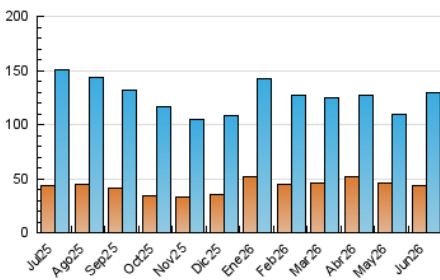

4.3 Por meses

N. únicos / Visitas (x 1000)