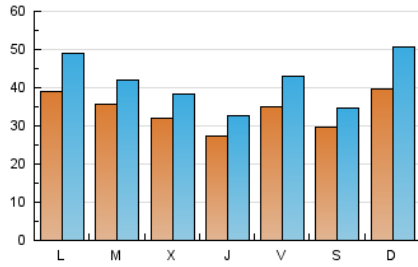

1. Cifras totales y promedios (Nacional)

MES - AÑO	NAVEGADORES UNICOS	VISITAS	PAGINAS
Junio - 2026	41.971	128.398	116.425
PROMEDIO DIARIO	3.424	4.173	3.881
PROMEDIO LUNES-VIERNES	3.409	4.137	3.788
PROMEDIO SABADO-DOMINGO	3.465	4.271	4.136
PAGINAS / VISITAS	0,93		
DURACION MEDIA VISITAS	0:01:12		
TIEMPO INTERACCIÓN MEDIO	0:01:26		

2. Secciones (Nacional)

	PAGINAS	%
HOME	12.195	10.47 %
RESTO	104.230	89.53 %

3. Por día del mes (Nacional)

Día	N. únicos	Visitas	Páginas	Día	N. únicos	Visitas	Páginas	Día	N. únicos	Visitas	Páginas
1	4.230	5.157	5.355	11	2.836	3.431	2.891	21	3.095	3.856	3.388
2	4.151	4.802	4.463	12	6.895	8.603	6.963	22	2.732	3.455	3.239
3	2.393	2.837	2.567	13	5.078	5.970	5.012	23	2.062	2.550	2.413
4	1.679	2.051	1.918	14	7.613	10.145	11.326	24	3.409	4.116	3.610
5	2.097	2.466	2.354	15	3.692	4.523	4.890	25	3.249	3.810	3.462
6	1.832	2.205	2.181	16	2.410	2.891	2.638	26	3.000	3.650	3.025
7	2.458	2.916	3.073	17	2.732	3.177	2.674	27	3.225	3.668	3.214
8	6.829	8.934	7.685	18	3.205	3.785	3.145	28	2.654	3.342	2.940
9	3.981	4.641	3.876	19	2.007	2.444	2.197	29	1.979	2.366	2.286
10	4.280	5.206	4.294	20	1.762	2.066	1.956	30	5.157	6.120	7.390

4. Gráficas (Nacional)

4.1 Por día de la semana (promedio)

N. únicos / Visitas (x 100)

Páginas (x 100)

4.2 Por franja horaria (promedio)

Visitas_ (x 1000)

Páginas (x 1000)

4.3 Por meses