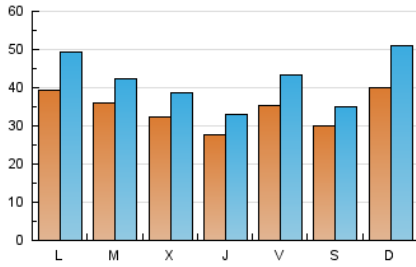

1. Cifras totales y promedios (Nacional e Internacional)

MES - AÑO	NAVEGADORES UNICOS	VISITAS	PAGINAS
Junio - 2026	42.995	129.816	117.877
PROMEDIO DIARIO	3.465	4.216	3.929
PROMEDIO LUNES-VIERNES	3.452	4.181	3.840
PROMEDIO SABADO-DOMINGO	3.500	4.310	4.175
PAGINAS / VISITAS	0,93		
DURACION MEDIA VISITAS	0:01:11		
TIEMPO INTERACCIÓN MEDIO	0:01:24		

2. Secciones (Nacional e Internacional)

	PAGINAS	%
HOME	12.366	10.49 %
RESTO	105.511	89.51 %

3. Por día del mes (Nacional e Internacional)

Día	N. únicos	Visitas	Páginas	Día	N. únicos	Visitas	Páginas	Día	N. únicos	Visitas	Páginas
1	4.284	5.225	5.461	11	2.874	3.471	2.931	21	3.118	3.882	3.413
2	4.197	4.842	4.528	12	6.967	8.690	7.036	22	2.750	3.473	3.257
3	2.430	2.871	2.605	13	5.132	6.023	5.067	23	2.084	2.572	2.436
4	1.707	2.081	1.948	14	7.681	10.242	11.399	24	3.442	4.154	3.644
5	2.138	2.510	2.395	15	3.743	4.551	4.938	25	3.283	3.843	3.499
6	1.859	2.233	2.207	16	2.449	2.924	2.677	26	3.031	3.676	3.054
7	2.483	2.936	3.100	17	2.772	3.215	2.819	27	3.266	3.711	3.252
8	6.896	9.043	7.758	18	3.240	3.816	3.186	28	2.680	3.368	2.979
9	4.041	4.711	3.941	19	2.047	2.485	2.242	29	2.005	2.394	2.312
10	4.340	5.255	4.358	20	1.783	2.087	1.979	30	5.221	6.185	7.456

4. Gráficas (Nacional e Internacional)

4.1 Por día de la semana (promedio)

N. únicos / Visitas (x 100)

Páginas (x 100)

4.2 Por franja horaria (promedio)

Visitas_ (x 1000)

Páginas (x 1000)

4.3 Por meses