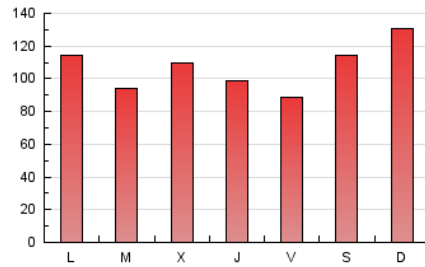

1. Cifras totales y promedios (Nacional)

MES - AÑO	NAVEGADORES UNICOS	VISITAS	PAGINAS
Junio - 2024	57.978	186.853	324.637
PROMEDIO DIARIO	4.449	6.228	10.821
PROMEDIO LUNES-VIERNES	4.168	5.817	10.105
PROMEDIO SABADO-DOMINGO	5.010	7.052	12.253
PAGINAS / VISITAS	1,74		
DURACION MEDIA VISITAS	0:01:50		
TIEMPO INTERACCIÓN MEDIO	0:01:50		

2. Secciones (Nacional)

	PAGINAS	%
HOME	18.576	5.72 %
RESTO	306.061	94.28 %

3. Por día del mes (Nacional)

Día	N. únicos	Visitas	Páginas	Día	N. únicos	Visitas	Páginas	Día	N. únicos	Visitas	Páginas
1	3.492	4.821	8.644	11	4.227	6.004	10.366	21	4.774	6.667	11.681
2	6.878	9.334	17.352	12	5.480	7.346	11.576	22	7.130	9.927	16.584
3	6.337	8.726	16.180	13	3.508	4.920	7.896	23	5.777	7.564	14.654
4	4.513	5.893	10.628	14	2.994	4.282	7.352	24	3.532	5.015	8.908
5	4.373	5.809	10.454	15	3.277	5.030	9.620	25	3.297	5.004	8.988
6	3.753	5.173	8.605	16	2.672	4.028	6.215	26	3.953	5.783	10.474
7	2.884	4.218	6.802	17	3.378	4.728	8.328	27	4.490	6.042	10.868
8	3.513	5.478	8.930	18	3.354	4.698	7.579	28	3.898	5.452	9.490
9	7.589	10.513	16.745	19	5.035	6.973	11.378	29	5.654	7.927	13.230
10	5.167	7.367	12.451	20	4.419	6.236	12.099	30	4.121	5.895	10.560

4. Gráficas (Nacional)

4.1 Por día de la semana (promedio)

N. únicos / Visitas (x 100)

Páginas (x 100)

4.2 Por franja horaria (promedio)

Visitas_ (x 1000)

Páginas (x 1000)

4.3 Por meses