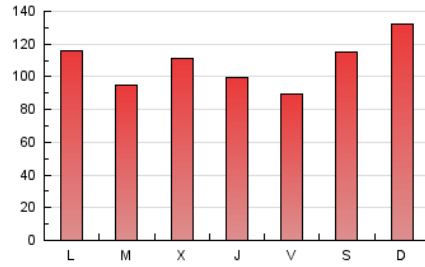

1. Cifras totales y promedios (Nacional e Internacional)

MES - AÑO	NAVEGADORES UNICOS	VISITAS	PAGINAS
Junio - 2024	59.043	188.848	328.415
PROMEDIO DIARIO	4.498	6.295	10.947
PROMEDIO LUNES-VIERNES	4.218	5.883	10.232
PROMEDIO SABADO-DOMINGO	5.058	7.119	12.378
PAGINAS / VISITAS	1,74		
DURACION MEDIA VISITAS	0:01:50		
TIEMPO INTERACCIÓN MEDIO	0:01:49		

2. Secciones (Nacional e Internacional)

	PAGINAS	%
HOME	18.816	5.73 %
RESTO	309.599	94.27 %

3. Por día del mes (Nacional e Internacional)

Día	N. únicos	Visitas	Páginas	Día	N. únicos	Visitas	Páginas	Día	N. únicos	Visitas	Páginas
1	3.532	4.863	8.746	11	4.270	6.061	10.481	21	4.831	6.727	11.800
2	6.939	9.393	17.461	12	5.527	7.414	11.756	22	7.179	9.986	16.726
3	6.384	8.790	16.288	13	3.550	4.986	8.008	23	5.828	7.629	14.783
4	4.565	5.948	10.753	14	3.046	4.357	7.464	24	3.580	5.099	9.038
5	4.427	5.884	10.604	15	3.302	5.080	9.688	25	3.334	5.051	9.067
6	3.802	5.237	8.724	16	2.704	4.072	6.332	26	4.007	5.837	10.612
7	2.959	4.312	7.006	17	3.419	4.812	8.419	27	4.543	6.112	11.043
8	3.557	5.541	9.055	18	3.398	4.750	7.668	28	3.941	5.526	9.646
9	7.643	10.593	16.870	19	5.088	7.060	11.496	29	5.728	8.041	13.429
10	5.223	7.416	12.578	20	4.461	6.282	12.184	30	4.170	5.989	10.690

4. Gráficas (Nacional e Internacional)

4.1 Por día de la semana (promedio)

N. únicos / Visitas (x 100)

Páginas (x 100)

4.2 Por franja horaria (promedio)

Visitas_ (x 1000)

Páginas (x 1000)

4.3 Por meses