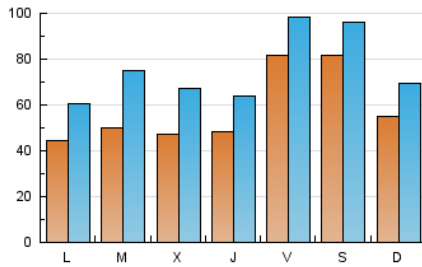

1. Cifras totales y promedios (Nacional)

MES - AÑO	NAVEGADORES UNICOS	VISITAS	PAGINAS
Junio - 2023	92.252	228.406	482.712
PROMEDIO DIARIO	5.879	7.614	16.090
PROMEDIO LUNES-VIERNES	5.530	7.368	14.331
PROMEDIO SABADO-DOMINGO	6.839	8.288	20.928
PAGINAS / VISITAS	2,11		
DURACION MEDIA VISITAS	0:00:57		
DURACION MEDIA PAGINAS	0:00:51		

2. Secciones (Nacional)

	PAGINAS	%
HOME	25.844	5.35 %
RESTO	456.868	94.65 %

3. Por día del mes (Nacional)

Día	N. únicos	Visitas	Páginas	Día	N. únicos	Visitas	Páginas	Día	N. únicos	Visitas	Páginas
1	4.187	5.572	10.228	11	9.361	10.966	24.212	21	4.539	6.381	14.570
2	5.735	7.942	16.238	12	4.861	6.615	38.777	22	4.690	6.086	14.967
3	4.267	5.498	13.634	13	4.658	6.210	14.257	23	19.179	20.150	25.893
4	3.680	4.861	23.554	14	4.387	5.972	11.010	24	17.892	19.221	24.178
5	3.358	4.652	9.818	15	5.261	7.113	11.521	25	3.635	4.700	10.227
6	3.561	4.641	8.019	16	4.603	6.083	10.821	26	5.310	7.405	14.333
7	4.544	6.132	10.374	17	5.414	7.444	29.877	27	6.556	11.587	19.365
8	3.813	4.950	8.407	18	5.329	7.283	18.758	28	5.530	8.400	13.163
9	5.749	7.636	11.578	19	4.242	5.514	11.688	29	6.273	8.228	14.488
10	5.130	6.332	22.985	20	5.138	7.526	14.527	30	5.487	7.306	11.245

4. Gráficas (Nacional)

4.1 Por día de la semana (promedio)

N. únicos / Visitas (x 100)

Páginas (x 100)

4.2 Por franja horaria (promedio)

Visitas_ (x 1000)

Páginas (x 1000)

4.3 Por meses