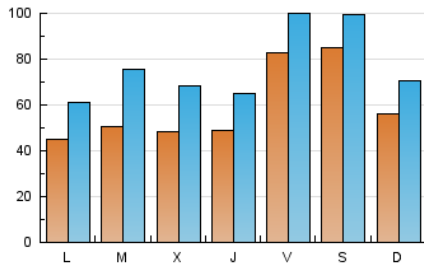

1. Cifras totales y promedios (Nacional e Internacional)

MES - AÑO	NAVEGADORES UNICOS	VISITAS	PAGINAS
Junio - 2023	95.348	232.577	488.814
PROMEDIO DIARIO	6.003	7.753	16.294
PROMEDIO LUNES-VIERNES	5.621	7.474	14.490
PROMEDIO SABADO-DOMINGO	7.054	8.520	21.253
PAGINAS / VISITAS	2,10		
DURACION MEDIA VISITAS	0:00:57		
DURACION MEDIA PAGINAS	0:00:52		

2. Secciones (Nacional e Internacional)

	PAGINAS	%
HOME	26.354	5.39 %
RESTO	462.460	94.61 %

3. Por día del mes (Nacional e Internacional)

Día	N. únicos	Visitas	Páginas	Día	N. únicos	Visitas	Páginas	Día	N. únicos	Visitas	Páginas
1	4.269	5.665	10.376	11	9.420	11.045	24.396	21	4.608	6.459	14.694
2	5.817	8.036	16.368	12	4.938	6.705	38.891	22	4.760	6.165	15.109
3	4.322	5.566	13.791	13	4.726	6.289	14.394	23	19.622	20.616	26.406
4	3.724	4.915	23.810	14	4.460	6.066	11.175	24	19.038	20.404	25.455
5	3.416	4.719	9.980	15	5.328	7.203	11.726	25	3.870	4.952	10.522
6	3.626	4.721	8.121	16	4.680	6.185	10.972	26	5.395	7.510	14.489
7	4.626	6.226	10.538	17	5.473	7.514	30.065	27	6.647	11.694	19.506
8	3.870	5.019	8.497	18	5.392	7.357	18.864	28	5.632	8.516	13.325
9	5.822	7.724	11.718	19	4.302	5.584	11.799	29	6.338	8.317	14.670
10	5.195	6.405	23.124	20	5.208	7.605	14.646	30	5.562	7.395	11.387

4. Gráficas (Nacional e Internacional)

4.1 Por día de la semana (promedio)

N. únicos / Visitas (x 100)

Páginas (x 100)

4.2 Por franja horaria (promedio)

Visitas_ (x 1000)

Páginas (x 1000)

4.3 Por meses