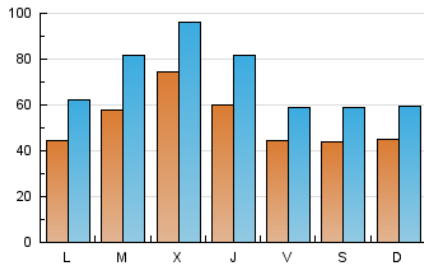

1. Cifras totales y promedios (Nacional e Internacional)

MES - AÑO	NAVEGADORES UNICOS	VISITAS	PAGINAS
Junio - 2022	67.785	217.300	594.224
PROMEDIO DIARIO	5.385	7.243	19.807
PROMEDIO LUNES-VIERNES	5.728	7.729	22.378
PROMEDIO SABADO-DOMINGO	4.444	5.907	12.740
PAGINAS / VISITAS	2,73		
DURACION MEDIA VISITAS	0:01:06		
DURACION MEDIA PAGINAS	0:00:38		

2. Secciones (Nacional e Internacional)

	PAGINAS	%
HOME	23.064	3.88 %
RESTO	571.160	96.12 %

3. Por día del mes (Nacional e Internacional)

Día	N. únicos	Visitas	Páginas	Día	N. únicos	Visitas	Páginas	Día	N. únicos	Visitas	Páginas
1	4.350	5.433	12.912	11	3.036	4.091	6.452	21	3.811	5.040	7.985
2	4.955	6.471	11.207	12	3.421	4.639	8.293	22	13.569	16.168	102.394
3	4.466	5.572	9.490	13	3.538	4.840	10.241	23	7.839	9.765	31.873
4	4.303	5.474	9.632	14	7.518	11.475	28.779	24	4.716	6.462	22.618
5	4.794	6.124	17.325	15	10.128	14.747	66.357	25	3.688	4.992	13.809
6	4.836	6.467	12.459	16	6.707	10.724	25.513	26	3.747	5.016	11.648
7	4.564	6.065	10.003	17	5.759	7.862	31.867	27	5.301	7.770	14.641
8	3.908	5.066	9.514	18	6.520	9.013	21.144	28	7.287	10.018	30.623
9	3.497	4.637	7.349	19	6.045	7.909	13.613	29	5.221	6.675	14.505
10	2.748	3.652	5.471	20	4.199	5.850	11.023	30	7.091	9.283	15.484

4. Gráficas (Nacional e Internacional)

4.1 Por día de la semana (promedio)

N. únicos / Visitas (x 100)

Páginas (x 100)

4.2 Por franja horaria (promedio)

Visitas (x 1000)

Páginas (x 1000)

4.3 Por meses