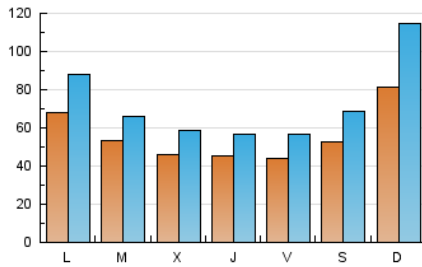

1. Cifras totales y promedios (Nacional)

MES - AÑO	NAVEGADORES UNICOS	VISITAS	PAGINAS
Junio - 2021	72.962	216.123	409.154
PROMEDIO DIARIO	5.544	7.204	13.638
PROMEDIO LUNES-VIERNES	5.117	6.487	10.433
PROMEDIO SABADO-DOMINGO	6.718	9.175	22.544
PAGINAS / VISITAS	1,89		
DURACION MEDIA VISITAS	0:01:12		
DURACION MEDIA PAGINAS	0:00:59		

2. Secciones (Nacional)

	PAGINAS	%
HOME	32.608	7.97 %
RESTO	376.546	92.03 %

3. Por día del mes (Nacional)

Día	N. únicos	Visitas	Páginas	Día	N. únicos	Visitas	Páginas	Día	N. únicos	Visitas	Páginas
1	4.127	5.481	9.504	11	4.267	5.905	8.546	21	5.133	6.225	10.958
2	5.203	6.784	13.374	12	3.135	4.261	6.237	22	7.552	9.150	16.341
3	4.483	5.856	8.794	13	2.885	3.857	5.637	23	4.594	5.378	9.926
4	4.228	5.774	8.768	14	5.059	6.816	9.999	24	3.948	4.923	8.079
5	10.736	14.501	50.432	15	4.099	5.167	7.663	25	4.237	5.236	7.807
6	21.417	31.737	69.657	16	4.531	5.964	7.377	26	3.534	4.045	6.594
7	13.171	17.520	27.269	17	4.841	5.603	8.009	27	4.948	5.944	24.927
8	6.655	8.417	13.145	18	4.859	5.763	10.739	28	3.906	4.627	9.854
9	4.737	6.124	9.497	19	3.719	4.661	8.439	29	4.139	4.622	7.244
10	4.873	6.402	8.976	20	3.373	4.393	7.709	30	3.925	4.987	7.653

4. Gráficas (Nacional)

4.1 Por día de la semana (promedio)

N. únicos / Visitas (x 100)

Páginas (x 100)

4.2 Por franja horaria (promedio)

Visitas (x 1000)

Páginas (x 1000)

4.3 Por meses