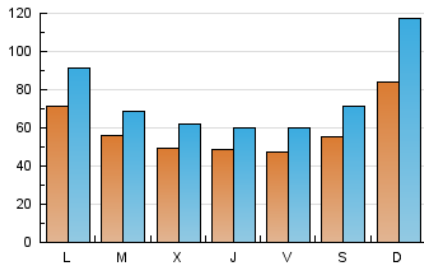

entomelloso.com

1. Cifras totales y promedios (Nacional e Internacional)

MES - AÑO	NAVEGADORES UNICOS	VISITAS	PAGINAS
Junio - 2021	81.468	225.018	419.770
PROMEDIO DIARIO	5.848	7.501	13.992
PROMEDIO LUNES-VIERNES	5.440	6.800	10.776
PROMEDIO SABADO-DOMINGO	6.968	9.428	22.836
PAGINAS / VISITAS	1,87		
DURACION MEDIA VISITAS	0:01:10		
DURACION MEDIA PAGINAS	0:00:59		

2. Secciones (Nacional e Internacional)

	PAGINAS	%
HOME	33.224	7.91 %
RESTO	386.546	92.09 %

3. Por día del mes (Nacional e Internacional)

Día	N. únicos	Visitas	Páginas	Día	N. únicos	Visitas	Páginas	Día	N. únicos	Visitas	Páginas
1	4.459	5.823	9.898	11	4.580	6.229	8.932	21	5.401	6.454	11.204
2	5.540	7.128	13.748	12	3.287	4.422	6.423	22	7.921	9.465	16.684
3	4.782	6.162	9.129	13	3.015	3.992	5.784	23	4.937	5.656	10.229
4	4.481	6.040	9.106	14	5.305	7.080	10.170	24	4.324	5.237	8.413
5	11.065	14.883	51.239	15	4.307	5.385	7.836	25	4.583	5.544	8.141
6	21.923	32.296	70.568	16	4.877	6.321	7.705	26	3.746	4.222	6.779
7	13.595	17.973	27.811	17	5.189	5.936	8.380	27	5.160	6.129	25.187
8	6.999	8.758	13.614	18	5.283	6.155	11.201	28	4.206	4.900	10.150
9	5.074	6.473	9.883	19	4.011	4.937	8.817	29	4.449	4.911	7.554
10	5.166	6.708	9.326	20	3.537	4.539	7.892	30	4.225	5.260	7.967

4. Gráficas (Nacional e Internacional)

4.1 Por día de la semana (promedio)

N. únicos / Visitas (x 100)

Páginas (x 100)

4.2 Por franja horaria (promedio)

Visitas (x 1000)

Páginas (x 1000)

4.3 Por meses