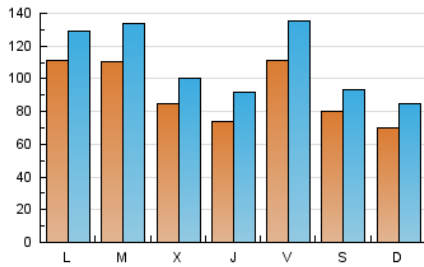

1. Cifras totales y promedios (Nacional)

MES - AÑO	NAVEGADORES UNICOS	VISITAS	PAGINAS
Junio - 2020	162.431	333.754	524.563
PROMEDIO DIARIO	9.272	11.125	17.485
PROMEDIO LUNES-VIERNES	9.923	11.929	18.942
PROMEDIO SABADO-DOMINGO	7.482	8.914	13.481
PAGINAS / VISITAS	1,57		
DURACION MEDIA VISITAS	0:01:03		
DURACION MEDIA PAGINAS	0:01:49		

2. Secciones (Nacional)

	PAGINAS	%
HOME	31.750	6.05 %
RESTO	492.813	93.95 %

3. Por día del mes (Nacional)

Día	N. únicos	Visitas	Páginas	Día	N. únicos	Visitas	Páginas	Día	N. únicos	Visitas	Páginas
1	12.481	14.946	23.732	11	8.743	10.203	15.080	21	3.796	4.799	7.873
2	8.690	10.904	30.868	12	10.061	12.463	20.612	22	5.837	7.122	10.231
3	6.725	8.285	18.646	13	7.108	8.493	12.934	23	5.264	6.829	10.194
4	7.888	10.179	17.011	14	5.268	6.505	9.790	24	5.054	6.382	9.398
5	16.484	19.547	31.125	15	4.804	6.012	9.083	25	6.812	8.577	12.953
6	14.871	16.565	24.513	16	10.534	13.904	20.596	26	9.485	11.989	18.237
7	11.198	12.962	18.888	17	8.901	10.403	14.776	27	5.065	6.345	10.033
8	25.743	28.006	38.161	18	6.030	7.697	11.555	28	7.627	9.615	14.323
9	22.755	24.846	35.937	19	8.312	10.196	15.547	29	6.682	8.607	13.205
10	13.136	15.055	23.206	20	4.923	6.028	9.495	30	7.886	10.290	16.561

4. Gráficas (Nacional)

4.1 Por día de la semana (promedio)

N. únicos / Visitas (x 100)

Páginas (x 100)

4.2 Por franja horaria (promedio)

Visitas (x 1000)

Páginas (x 1000)

4.3 Por meses