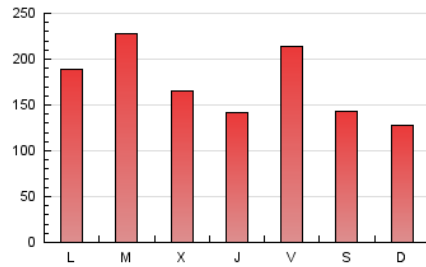

1. Cifras totales y promedios (Nacional)

MES - AÑO	NAVEGADORES UNICOS	VISITAS	PAGINAS
Junio - 2020	162.431	333.754	524.563
PROMEDIO DIARIO	9.272	11.125	17.485
PROMEDIO LUNES-VIERNES	9.923	11.929	18.942
PROMEDIO SABADO-DOMINGO	7.482	8.914	13.481
PAGINAS / VISITAS	1,57		
DURACION MEDIA VISITAS	0:01:03		
DURACION MEDIA PAGINAS	0:01:49		

2. Secciones (Nacional)

	PAGINAS	%
HOME	31.750	6.05 %
RESTO	492.813	93.95 %

3. Por día del mes (Nacional)

Día	N. únicos	Visitas	Páginas	Día	N. únicos	Visitas	Páginas	Día	N. únicos	Visitas	Páginas
1	12.481	14.946	23.732	11	8.743	10.203	15.080	21	3.796	4.799	7.873
2	8.690	10.904	30.868	12	10.061	12.463	20.612	22	5.837	7.122	10.231
3	6.725	8.285	18.646	13	7.108	8.493	12.934	23	5.264	6.829	10.194
4	7.888	10.179	17.011	14	5.268	6.505	9.790	24	5.054	6.382	9.398
5	16.484	19.547	31.125	15	4.804	6.012	9.083	25	6.812	8.577	12.953
6	14.871	16.565	24.513	16	10.534	13.904	20.596	26	9.485	11.989	18.237
7	11.198	12.962	18.888	17	8.901	10.403	14.776	27	5.065	6.345	10.033
8	25.743	28.006	38.161	18	6.030	7.697	11.555	28	7.627	9.615	14.323
9	22.755	24.846	35.937	19	8.312	10.196	15.547	29	6.682	8.607	13.205
10	13.136	15.055	23.206	20	4.923	6.028	9.495	30	7.886	10.290	16.561

4. Gráficas (Nacional)

4.1 Por día de la semana (promedio)

N. únicos / Visitas (x 100)

Páginas (x 100)

4.2 Por franja horaria (promedio)

Visitas (x 1000)

Páginas (x 1000)

4.3 Por meses