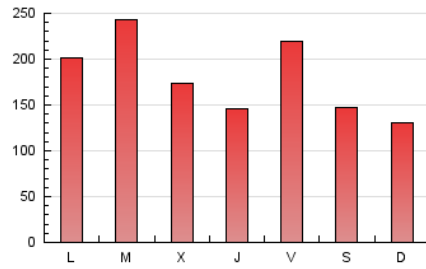

1. Cifras totales y promedios (Nacional e Internacional)

MES - AÑO	NAVEGADORES UNICOS	VISITAS	PAGINAS
Junio - 2020	180.766	353.485	548.521
PROMEDIO DIARIO	9.910	11.783	18.284
PROMEDIO LUNES-VIERNES	10.675	12.703	19.884
PROMEDIO SABADO-DOMINGO	7.807	9.254	13.884
PAGINAS / VISITAS	1,55		
DURACION MEDIA VISITAS	0:01:01		
DURACION MEDIA PAGINAS	0:01:50		

2. Secciones (Nacional e Internacional)

	PAGINAS	%
HOME	32.160	5.86 %
RESTO	516.361	94.14 %

3. Por día del mes (Nacional e Internacional)

Día	N. únicos	Visitas	Páginas	Día	N. únicos	Visitas	Páginas	Día	N. únicos	Visitas	Páginas
1	12.890	15.381	24.285	11	9.255	10.736	15.714	21	4.008	5.025	8.137
2	9.042	11.270	31.487	12	10.526	12.956	21.210	22	6.125	7.429	10.588
3	7.088	8.672	19.167	13	7.538	8.944	13.457	23	5.625	7.205	10.625
4	8.227	10.534	17.451	14	5.598	6.846	10.198	24	5.331	6.671	9.729
5	16.895	19.991	31.680	15	5.083	6.303	9.421	25	7.130	8.908	13.335
6	15.236	16.941	24.953	16	10.888	14.282	21.062	26	9.868	12.395	18.702
7	11.514	13.287	19.260	17	9.233	10.750	15.160	27	5.383	6.684	10.440
8	29.466	31.760	42.824	18	6.335	8.013	11.921	28	7.931	9.939	14.755
9	27.141	29.285	41.267	19	8.645	10.550	15.958	29	7.025	8.974	13.651
10	14.746	16.695	25.197	20	5.249	6.364	9.871	30	8.275	10.695	17.016

4. Gráficas (Nacional e Internacional)

4.1 Por día de la semana (promedio)

N. únicos / Visitas (x 100)

Páginas (x 100)

4.2 Por franja horaria (promedio)

Visitas (x 1000)

Páginas (x 1000)

4.3 Por meses