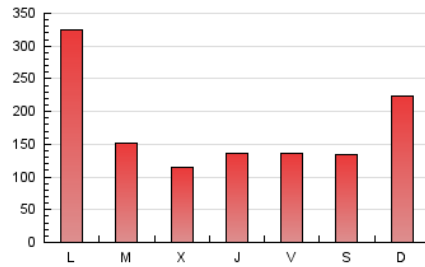

1. Cifras totales y promedios (Nacional)

MES - AÑO	NAVEGADORES UNICOS	VISITAS	PAGINAS
Mayo - 2023	67.165	204.401	547.890
PROMEDIO DIARIO	4.835	6.594	17.674
PROMEDIO LUNES-VIERNES	4.661	6.330	17.590
PROMEDIO SABADO-DOMINGO	5.334	7.350	17.916
PAGINAS / VISITAS	2,68		
DURACION MEDIA VISITAS	0:01:20		
DURACION MEDIA PAGINAS	0:00:47		

2. Secciones (Nacional)

	PAGINAS	%
HOME	27.718	5.06 %
RESTO	520.172	94.94 %

3. Por día del mes (Nacional)

Día	N. únicos	Visitas	Páginas	Día	N. únicos	Visitas	Páginas	Día	N. únicos	Visitas	Páginas
1	7.124	9.626	94.917	11	6.244	8.217	26.006	21	3.483	4.685	10.295
2	5.787	7.664	30.385	12	6.477	8.362	23.034	22	3.435	4.839	9.303
3	4.665	6.200	15.195	13	7.717	8.982	16.858	23	3.213	4.694	7.792
4	3.514	4.878	9.275	14	7.462	8.844	26.425	24	3.459	4.808	7.805
5	4.140	5.492	12.821	15	4.833	5.969	24.433	25	3.647	4.929	8.297
6	3.443	4.622	10.796	16	3.384	4.574	11.351	26	3.697	4.869	8.603
7	4.123	5.704	13.243	17	4.151	5.944	11.886	27	3.884	5.109	20.326
8	3.550	4.751	11.812	18	4.086	5.776	11.143	28	9.792	17.194	39.645
9	3.033	4.123	7.032	19	4.480	6.068	10.365	29	7.739	11.368	21.656
10	4.097	5.483	9.101	20	2.770	3.660	5.740	30	7.560	10.396	18.980
								31	4.899	6.571	13.370

4. Gráficas (Nacional)

4.1 Por día de la semana (promedio)

N. únicos / Visitas (x 100)

Páginas (x 100)

4.2 Por franja horaria (promedio)

Visitas_ (x 1000)

Páginas (x 1000)

4.3 Por meses