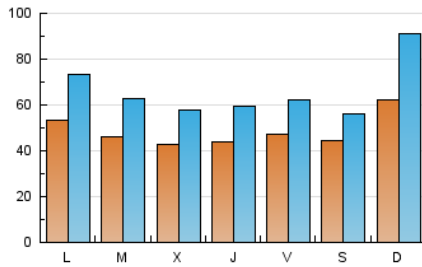

1. Cifras totales y promedios (Nacional)

MES - AÑO	NAVEGADORES UNICOS	VISITAS	PAGINAS
Mayo - 2023	67.165	204.401	547.890
PROMEDIO DIARIO	4.835	6.594	17.674
PROMEDIO LUNES-VIERNES	4.661	6.330	17.590
PROMEDIO SABADO-DOMINGO	5.334	7.350	17.916
PAGINAS / VISITAS	2,68		
DURACION MEDIA VISITAS	0:01:20		
DURACION MEDIA PAGINAS	0:00:47		

2. Secciones (Nacional)

	PAGINAS	%
HOME	27.718	5.06 %
RESTO	520.172	94.94 %

3. Por día del mes (Nacional)

Día	N. únicos	Visitas	Páginas	Día	N. únicos	Visitas	Páginas	Día	N. únicos	Visitas	Páginas
1	7.124	9.626	94.917	11	6.244	8.217	26.006	21	3.483	4.685	10.295
2	5.787	7.664	30.385	12	6.477	8.362	23.034	22	3.435	4.839	9.303
3	4.665	6.200	15.195	13	7.717	8.982	16.858	23	3.213	4.694	7.792
4	3.514	4.878	9.275	14	7.462	8.844	26.425	24	3.459	4.808	7.805
5	4.140	5.492	12.821	15	4.833	5.969	24.433	25	3.647	4.929	8.297
6	3.443	4.622	10.796	16	3.384	4.574	11.351	26	3.697	4.869	8.603
7	4.123	5.704	13.243	17	4.151	5.944	11.886	27	3.884	5.109	20.326
8	3.550	4.751	11.812	18	4.086	5.776	11.143	28	9.792	17.194	39.645
9	3.033	4.123	7.032	19	4.480	6.068	10.365	29	7.739	11.368	21.656
10	4.097	5.483	9.101	20	2.770	3.660	5.740	30	7.560	10.396	18.980
								31	4.899	6.571	13.370

4. Gráficas (Nacional)

4.1 Por día de la semana (promedio)

N. únicos / Visitas (x 100)

Páginas (x 100)

4.2 Por franja horaria (promedio)

Visitas_ (x 1000)

Páginas (x 1000)

4.3 Por meses