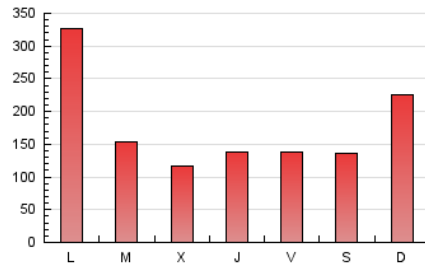

1. Cifras totales y promedios (Nacional e Internacional)

MES - AÑO	NAVEGADORES UNICOS	VISITAS	PAGINAS
Mayo - 2023	69.304	207.545	553.529
PROMEDIO DIARIO	4.923	6.695	17.856
PROMEDIO LUNES-VIERNES	4.752	6.434	17.778
PROMEDIO SABADO-DOMINGO	5.413	7.445	18.080
PAGINAS / VISITAS	2,67		
DURACION MEDIA VISITAS	0:01:19		
DURACION MEDIA PAGINAS	0:00:48		

2. Secciones (Nacional e Internacional)

	PAGINAS	%
HOME	28.268	5.11 %
RESTO	525.261	94.89 %

3. Por día del mes (Nacional e Internacional)

Día	N. únicos	Visitas	Páginas	Día	N. únicos	Visitas	Páginas	Día	N. únicos	Visitas	Páginas
1	7.213	9.716	95.503	11	6.356	8.347	26.249	21	3.534	4.750	10.401
2	5.873	7.762	30.731	12	6.584	8.485	23.252	22	3.525	4.939	9.450
3	4.778	6.329	15.367	13	7.781	9.065	17.015	23	3.293	4.786	7.900
4	3.599	4.977	9.424	14	7.621	9.015	26.645	24	3.548	4.907	7.925
5	4.210	5.569	12.977	15	4.951	6.102	24.781	25	3.737	5.032	8.429
6	3.508	4.698	10.905	16	3.452	4.655	11.472	26	3.786	4.968	8.743
7	4.183	5.774	13.363	17	4.231	6.040	12.019	27	3.932	5.168	20.544
8	3.669	4.878	11.974	18	4.161	5.866	11.292	28	9.918	17.367	39.934
9	3.133	4.235	7.172	19	4.558	6.163	10.496	29	7.835	11.482	21.868
10	4.184	5.585	9.231	20	2.823	3.726	5.834	30	7.659	10.506	19.147
								31	4.970	6.653	13.486

4. Gráficas (Nacional e Internacional)

4.1 Por día de la semana (promedio)

N. únicos / Visitas (x 100)

Páginas (x 100)

4.2 Por franja horaria (promedio)

Visitas_ (x 1000)

Páginas (x 1000)

4.3 Por meses