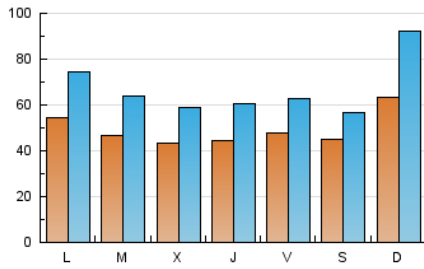

1. Cifras totales y promedios (Nacional e Internacional)

MES - AÑO	NAVEGADORES UNICOS	VISITAS	PAGINAS
Mayo - 2023	69.304	207.545	553.529
PROMEDIO DIARIO	4.923	6.695	17.856
PROMEDIO LUNES-VIERNES	4.752	6.434	17.778
PROMEDIO SABADO-DOMINGO	5.413	7.445	18.080
PAGINAS / VISITAS	2,67		
DURACION MEDIA VISITAS	0:01:19		
DURACION MEDIA PAGINAS	0:00:48		

2. Secciones (Nacional e Internacional)

	PAGINAS	%
HOME	28.268	5.11 %
RESTO	525.261	94.89 %

3. Por día del mes (Nacional e Internacional)

Día	N. únicos	Visitas	Páginas	Día	N. únicos	Visitas	Páginas	Día	N. únicos	Visitas	Páginas
1	7.213	9.716	95.503	11	6.356	8.347	26.249	21	3.534	4.750	10.401
2	5.873	7.762	30.731	12	6.584	8.485	23.252	22	3.525	4.939	9.450
3	4.778	6.329	15.367	13	7.781	9.065	17.015	23	3.293	4.786	7.900
4	3.599	4.977	9.424	14	7.621	9.015	26.645	24	3.548	4.907	7.925
5	4.210	5.569	12.977	15	4.951	6.102	24.781	25	3.737	5.032	8.429
6	3.508	4.698	10.905	16	3.452	4.655	11.472	26	3.786	4.968	8.743
7	4.183	5.774	13.363	17	4.231	6.040	12.019	27	3.932	5.168	20.544
8	3.669	4.878	11.974	18	4.161	5.866	11.292	28	9.918	17.367	39.934
9	3.133	4.235	7.172	19	4.558	6.163	10.496	29	7.835	11.482	21.868
10	4.184	5.585	9.231	20	2.823	3.726	5.834	30	7.659	10.506	19.147
								31	4.970	6.653	13.486

4. Gráficas (Nacional e Internacional)

4.1 Por día de la semana (promedio)

N. únicos / Visitas (x 100)

Páginas (x 100)

4.2 Por franja horaria (promedio)

Visitas_ (x 1000)

Páginas (x 1000)

4.3 Por meses