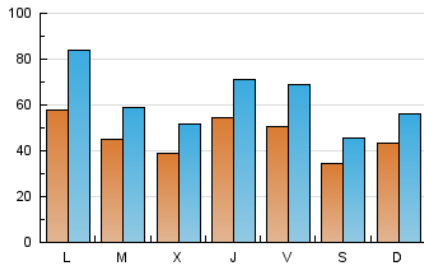

1. Cifras totales y promedios (Nacional)

MES - AÑO	NAVEGADORES UNICOS	VISITAS	PAGINAS
Mayo - 2022	62.972	194.570	493.997
PROMEDIO DIARIO	4.663	6.276	15.935
PROMEDIO LUNES-VIERNES	4.962	6.735	16.734
PROMEDIO SABADO-DOMINGO	3.930	5.155	13.984
PAGINAS / VISITAS	2,54		
DURACION MEDIA VISITAS	0:01:13		
DURACION MEDIA PAGINAS	0:00:47		

2. Secciones (Nacional)

	PAGINAS	%
HOME	22.911	4.64 %
RESTO	471.086	95.36 %

3. Por día del mes (Nacional)

Día	N. únicos	Visitas	Páginas	Día	N. únicos	Visitas	Páginas	Día	N. únicos	Visitas	Páginas
1	3.036	3.978	5.807	11	2.887	4.042	8.189	21	4.114	5.266	8.666
2	2.800	3.699	6.338	12	3.320	4.409	7.121	22	3.359	4.391	6.971
3	3.280	4.276	7.103	13	3.241	4.228	7.380	23	3.588	4.778	8.552
4	3.838	5.249	9.034	14	2.935	4.240	7.752	24	4.011	5.515	8.432
5	4.128	6.342	9.815	15	3.233	4.292	27.175	25	5.543	7.074	13.101
6	4.775	7.438	11.919	16	3.756	4.798	20.572	26	9.865	12.169	52.728
7	3.674	4.821	20.463	17	3.716	4.815	12.119	27	7.819	10.301	31.873
8	4.307	5.652	18.351	18	3.203	4.246	7.828	28	3.006	3.891	11.469
9	3.579	4.726	16.187	19	4.530	5.618	11.825	29	7.710	9.868	19.199
10	2.972	3.954	9.588	20	4.497	5.530	8.716	30	15.164	23.974	49.274
								31	8.656	10.990	50.450

4. Gráficas (Nacional)

4.1 Por día de la semana (promedio)

N. únicos / Visitas (x 100)

Páginas (x 100)

4.2 Por franja horaria (promedio)

Visitas_ (x 1000)

Páginas (x 1000)

4.3 Por meses