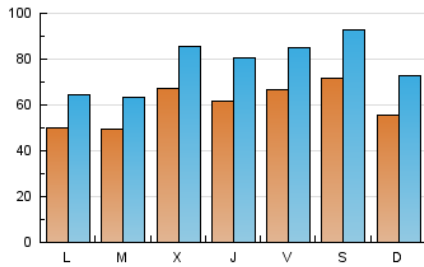

1. Cifras totales y promedios (Nacional e Internacional)

MES - AÑO	NAVEGADORES UNICOS	VISITAS	PAGINAS
Mayo - 2021	81.416	240.737	491.019
PROMEDIO DIARIO	6.015	7.766	15.839
PROMEDIO LUNES-VIERNES	5.851	7.524	15.864
PROMEDIO SABADO-DOMINGO	6.358	8.274	15.789
PAGINAS / VISITAS	2,04		
DURACION MEDIA VISITAS	0:01:00		
DURACION MEDIA PAGINAS	0:00:58		

2. Secciones (Nacional e Internacional)

	PAGINAS	%
HOME	25.100	5.11 %
RESTO	465.919	94.89 %

3. Por día del mes (Nacional e Internacional)

Día	N. únicos	Visitas	Páginas	Día	N. únicos	Visitas	Páginas	Día	N. únicos	Visitas	Páginas
1	5.226	6.514	9.748	11	4.790	6.228	9.643	21	4.005	5.242	7.746
2	4.271	5.307	7.641	12	9.063	11.521	28.599	22	10.262	14.313	21.159
3	5.596	7.128	9.871	13	7.128	9.191	16.176	23	7.172	10.655	17.379
4	4.859	6.388	8.648	14	8.943	11.313	61.765	24	4.484	5.788	9.006
5	6.501	8.402	15.085	15	5.416	6.605	27.939	25	4.830	6.105	11.968
6	5.227	6.844	10.531	16	3.869	4.921	10.417	26	6.317	7.851	24.567
7	5.735	7.260	11.178	17	4.347	5.566	10.440	27	7.672	9.946	17.259
8	9.160	11.757	16.239	18	5.271	6.552	11.708	28	7.882	10.281	28.051
9	6.768	8.453	13.636	19	4.906	6.380	9.928	29	5.742	7.217	19.365
10	4.865	6.452	9.536	20	4.678	6.170	8.892	30	5.689	6.993	14.362
								31	5.776	7.394	12.537

4. Gráficas (Nacional e Internacional)

4.1 Por día de la semana (promedio)

N. únicos / Visitas (x 100)

Páginas (x 100)

4.2 Por franja horaria (promedio)

Visitas (x 1000)

Páginas (x 1000)

4.3 Por meses