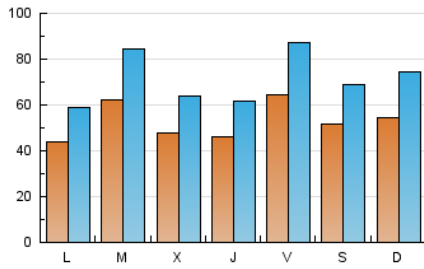

1. Cifras totales y promedios (Nacional)

MES - AÑO	NAVEGADORES UNICOS	VISITAS	PAGINAS
Abril - 2023	63.068	214.341	710.173
PROMEDIO DIARIO	5.295	7.145	23.672
PROMEDIO LUNES-VIERNES	5.287	7.131	18.697
PROMEDIO SABADO-DOMINGO	5.312	7.173	33.623
PAGINAS / VISITAS	3,31		
DURACION MEDIA VISITAS	0:01:18		
DURACION MEDIA PAGINAS	0:00:34		

2. Secciones (Nacional)

	PAGINAS	%
HOME	20.184	2.84 %
RESTO	689.989	97.16 %

3. Por día del mes (Nacional)

Día	N. únicos	Visitas	Páginas	Día	N. únicos	Visitas	Páginas	Día	N. únicos	Visitas	Páginas
1	4.803	6.229	12.930	11	7.835	10.509	24.903	21	4.264	5.839	9.774
2	4.390	5.921	31.876	12	4.943	6.782	11.959	22	6.465	8.985	16.138
3	3.955	5.291	18.517	13	4.466	6.138	10.189	23	5.234	6.915	22.205
4	4.273	5.921	10.205	14	4.541	6.375	10.140	24	4.588	6.074	14.129
5	4.630	6.054	14.020	15	3.638	4.716	7.135	25	4.919	6.388	28.280
6	5.732	7.606	14.742	16	4.567	6.105	10.044	26	4.775	6.491	30.082
7	6.584	9.339	46.929	17	5.515	7.482	19.113	27	4.305	5.766	14.099
8	4.725	6.326	35.484	18	7.931	10.952	19.421	28	10.307	13.292	44.334
9	4.900	6.903	28.355	19	4.774	6.329	11.162	29	6.221	8.310	54.616
10	3.552	4.806	13.080	20	3.848	5.180	8.863	30	8.179	11.317	117.449

4. Gráficas (Nacional)

4.1 Por día de la semana (promedio)

N. únicos / Visitas (x 100)

Páginas (x 100)

4.2 Por franja horaria (promedio)

Visitas_ (x 1000)

Páginas (x 1000)

4.3 Por meses