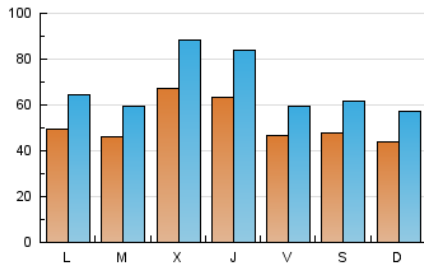

4. Gráficas (Nacional e Internacional)

4.1 Por día de la semana (promedio)

N. únicos / Visitas (x 100)