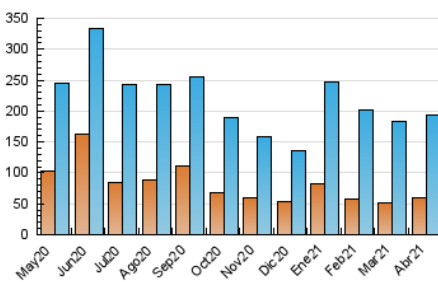

#### 3. Por día del mes (Nacional)

Día	N. únicos	Visitas	Páginas	Día	N. únicos	Visitas	Páginas	Día	N. únicos	Visitas	Páginas
1	3.994	5.088	6.966	11	3.579	4.924	8.596	21	6.039	8.185	20.154
2	3.274	4.322	7.023	12	5.365	7.023	10.687	22	4.437	5.859	11.247
3	4.764	6.410	11.186	13	5.426	7.001	10.147	23	3.809	5.098	8.587
4	4.399	5.752	10.954	14	5.584	7.417	12.434	24	5.460	7.064	21.324
5	4.609	5.990	9.799	15	6.020	8.136	12.224	25	5.439	7.163	26.118
6	3.453	4.563	6.541	16	4.261	5.470	8.141	26	5.033	6.610	15.881
7	7.594	10.123	21.843	17	3.740	4.698	6.535	27	3.373	4.459	8.088
8	10.043	13.783	22.948	18	3.154	4.072	5.840	28	6.020	8.033	17.237
9	6.123	7.926	11.808	19	3.524	4.784	6.778	29	5.206	7.104	14.012
10	4.054	5.424	8.440	20	4.709	6.370	9.949	30	3.972	5.223	9.330

4. Gráficas (Nacional)

4.1 Por día de la semana (promedio)

N. únicos / Visitas (x 100)

Páginas (x 100)

4.2 Por franja horaria (promedio)

Visitas (x 1000)

Páginas (x 1000)

4.3 Por meses

N. únicos / Visitas (x 1000)

Páginas (x 1000)