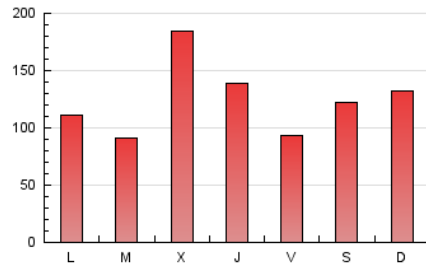

### 1. Cifras totales y promedios (Nacional e Internacional)

MES - AÑO	NAVEGADORES UNICOS	VISITAS	PAGINAS
Abril - 2021	68.652	204.157	372.436
<b>PROMEDIO DIARIO</b>	<b>5.214</b>	<b>6.805</b>	<b>12.415</b>
<b>PROMEDIO LUNES-VIERNES</b>	5.448	7.119	12.319
<b>PROMEDIO SABADO-DOMINGO</b>	4.570	5.942	12.678
<b>PAGINAS / VISITAS</b>	1,82		
<b>DURACION MEDIA VISITAS</b>	0:01:01		
<b>DURACION MEDIA PAGINAS</b>	0:01:13		

### 3. Por día del mes (Nacional e Internacional)

Día	N. únicos	Visitas	Páginas	Día	N. únicos	Visitas	Páginas	Día	N. únicos	Visitas	Páginas
1	4.203	5.309	7.214	11	3.840	5.190	8.891	21	6.409	8.566	20.569
2	3.482	4.536	7.275	12	5.683	7.349	11.043	22	4.811	6.236	11.698
3	4.997	6.655	11.476	13	5.803	7.387	10.617	23	4.173	5.473	8.988
4	4.618	5.981	11.224	14	5.983	7.822	12.898	24	5.751	7.368	21.749
5	4.911	6.295	10.146	15	6.413	8.517	12.652	25	5.697	7.429	26.468
6	3.768	4.886	6.887	16	4.649	5.867	8.581	26	5.384	6.967	16.326
7	8.011	10.538	22.334	17	3.970	4.928	6.794	27	3.697	4.788	8.450
8	10.547	14.250	23.513	18	3.399	4.321	6.120	28	6.484	8.470	17.813
9	6.547	8.354	12.264	19	3.864	5.129	7.150	29	5.591	7.503	14.460
10	4.287	5.661	8.703	20	5.088	6.764	10.386	30	4.359	5.618	9.747

4. Gráficas (Nacional e Internacional)

4.1 Por día de la semana (promedio)

N. únicos / Visitas (x 100)

Páginas (x 100)

4.2 Por franja horaria (promedio)

Visitas (x 1000)

Páginas (x 1000)

4.3 Por meses