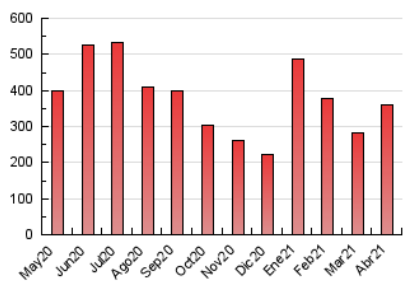

#### 3. Por día del mes (Nacional)

Día	N. únicos	Visitas	Páginas	Día	N. únicos	Visitas	Páginas	Día	N. únicos	Visitas	Páginas
1	3.994	5.088	6.966	11	3.579	4.924	8.596	21	6.039	8.185	20.154
2	3.274	4.322	7.023	12	5.365	7.023	10.687	22	4.437	5.859	11.247
3	4.764	6.410	11.186	13	5.426	7.001	10.147	23	3.809	5.098	8.587
4	4.399	5.752	10.954	14	5.584	7.417	12.434	24	5.460	7.064	21.324
5	4.609	5.990	9.799	15	6.020	8.136	12.224	25	5.439	7.163	26.118
6	3.453	4.563	6.541	16	4.261	5.470	8.141	26	5.033	6.610	15.881
7	7.594	10.123	21.843	17	3.740	4.698	6.535	27	3.373	4.459	8.088
8	10.043	13.783	22.948	18	3.154	4.072	5.840	28	6.020	8.033	17.237
9	6.123	7.926	11.808	19	3.524	4.784	6.778	29	5.206	7.104	14.012
10	4.054	5.424	8.440	20	4.709	6.370	9.949	30	3.972	5.223	9.330

4. Gráficas (Nacional)

4.1 Por día de la semana (promedio)

N. únicos / Visitas (x 100)

Páginas (x 100)

4.2 Por franja horaria (promedio)

Visitas (x 1000)

Páginas (x 1000)

4.3 Por meses

N. únicos / Visitas (x 1000)

Páginas (x 1000)