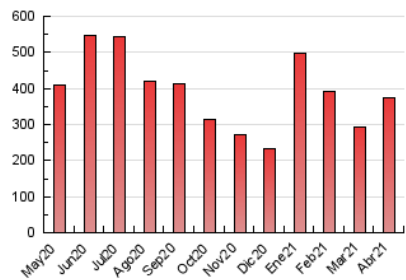

### 1. Cifras totales y promedios (Nacional e Internacional)

MES - AÑO	NAVEGADORES UNICOS	VISITAS	PAGINAS
Abril - 2021	68.652	204.157	372.436
<b>PROMEDIO DIARIO</b>	<b>5.214</b>	<b>6.805</b>	<b>12.415</b>
<b>PROMEDIO LUNES-VIERNES</b>	5.448	7.119	12.319
<b>PROMEDIO SABADO-DOMINGO</b>	4.570	5.942	12.678
<b>PAGINAS / VISITAS</b>	1,82		
<b>DURACION MEDIA VISITAS</b>	0:01:01		
<b>DURACION MEDIA PAGINAS</b>	0:01:13		

### 3. Por día del mes (Nacional e Internacional)

Día	N. únicos	Visitas	Páginas	Día	N. únicos	Visitas	Páginas	Día	N. únicos	Visitas	Páginas
1	4.203	5.309	7.214	11	3.840	5.190	8.891	21	6.409	8.566	20.569
2	3.482	4.536	7.275	12	5.683	7.349	11.043	22	4.811	6.236	11.698
3	4.997	6.655	11.476	13	5.803	7.387	10.617	23	4.173	5.473	8.988
4	4.618	5.981	11.224	14	5.983	7.822	12.898	24	5.751	7.368	21.749
5	4.911	6.295	10.146	15	6.413	8.517	12.652	25	5.697	7.429	26.468
6	3.768	4.886	6.887	16	4.649	5.867	8.581	26	5.384	6.967	16.326
7	8.011	10.538	22.334	17	3.970	4.928	6.794	27	3.697	4.788	8.450
8	10.547	14.250	23.513	18	3.399	4.321	6.120	28	6.484	8.470	17.813
9	6.547	8.354	12.264	19	3.864	5.129	7.150	29	5.591	7.503	14.460
10	4.287	5.661	8.703	20	5.088	6.764	10.386	30	4.359	5.618	9.747

4. Gráficas (Nacional e Internacional)

4.1 Por día de la semana (promedio)

N. únicos / Visitas (x 100)

Páginas (x 100)

4.2 Por franja horaria (promedio)

Visitas (x 1000)

Páginas (x 1000)

4.3 Por meses

N. únicos / Visitas (x 1000)

Páginas (x 1000)