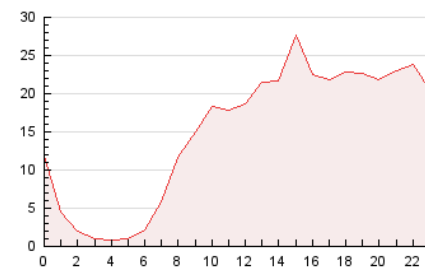

#### 3. Por día del mes (Nacional)

Día	N. únicos	Visitas	Páginas	Día	N. únicos	Visitas	Páginas	Día	N. únicos	Visitas	Páginas
1	3.994	5.088	6.966	11	3.579	4.924	8.596	21	6.039	8.185	20.154
2	3.274	4.322	7.023	12	5.365	7.023	10.687	22	4.437	5.859	11.247
3	4.764	6.410	11.186	13	5.426	7.001	10.147	23	3.809	5.098	8.587
4	4.399	5.752	10.954	14	5.584	7.417	12.434	24	5.460	7.064	21.324
5	4.609	5.990	9.799	15	6.020	8.136	12.224	25	5.439	7.163	26.118
6	3.453	4.563	6.541	16	4.261	5.470	8.141	26	5.033	6.610	15.881
7	7.594	10.123	21.843	17	3.740	4.698	6.535	27	3.373	4.459	8.088
8	10.043	13.783	22.948	18	3.154	4.072	5.840	28	6.020	8.033	17.237
9	6.123	7.926	11.808	19	3.524	4.784	6.778	29	5.206	7.104	14.012
10	4.054	5.424	8.440	20	4.709	6.370	9.949	30	3.972	5.223	9.330

4. Gráficas (Nacional)

4.1 Por día de la semana (promedio)

N. únicos / Visitas (x 100)

Páginas (x 100)

4.2 Por franja horaria (promedio)

Visitas (x 1000)

Páginas (x 1000)

4.3 Por meses