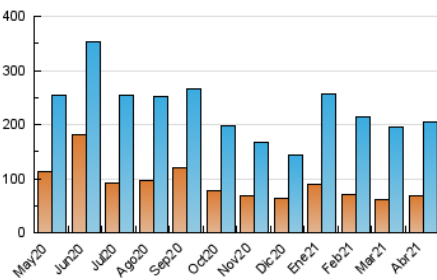

### 3. Por día del mes (Nacional e Internacional)

Día	N. únicos	Visitas	Páginas	Día	N. únicos	Visitas	Páginas	Día	N. únicos	Visitas	Páginas
1	4.203	5.309	7.214	11	3.840	5.190	8.891	21	6.409	8.566	20.569
2	3.482	4.536	7.275	12	5.683	7.349	11.043	22	4.811	6.236	11.698
3	4.997	6.655	11.476	13	5.803	7.387	10.617	23	4.173	5.473	8.988
4	4.618	5.981	11.224	14	5.983	7.822	12.898	24	5.751	7.368	21.749
5	4.911	6.295	10.146	15	6.413	8.517	12.652	25	5.697	7.429	26.468
6	3.768	4.886	6.887	16	4.649	5.867	8.581	26	5.384	6.967	16.326
7	8.011	10.538	22.334	17	3.970	4.928	6.794	27	3.697	4.788	8.450
8	10.547	14.250	23.513	18	3.399	4.321	6.120	28	6.484	8.470	17.813
9	6.547	8.354	12.264	19	3.864	5.129	7.150	29	5.591	7.503	14.460
10	4.287	5.661	8.703	20	5.088	6.764	10.386	30	4.359	5.618	9.747

4. Gráficas (Nacional e Internacional)

4.1 Por día de la semana (promedio)

N. únicos / Visitas (x 100)

Páginas (x 100)

4.2 Por franja horaria (promedio)

Visitas (x 1000)

Páginas (x 1000)

4.3 Por meses

N. únicos / Visitas (x 1000)

Páginas (x 1000)