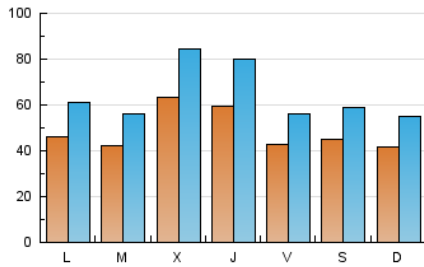

4. Gráficas (Nacional)

4.1 Por día de la semana (promedio)

N. únicos / Visitas (x 100)