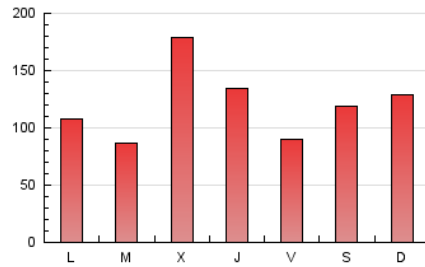

#### 1. Cifras totales y promedios (Nacional)

MES - AÑO	NAVEGADORES UNICOS	VISITAS	PAGINAS
Abril - 2021	59.170	194.074	360.817
<b>PROMEDIO DIARIO</b>	<b>4.882</b>	<b>6.469</b>	<b>12.027</b>
<b>PROMEDIO LUNES-VIERNES</b>	<b>5.085</b>	<b>6.753</b>	<b>11.901</b>
<b>PROMEDIO SABADO-DOMINGO</b>	<b>4.324</b>	<b>5.688</b>	<b>12.374</b>
<b>PAGINAS / VISITAS</b>	<b>1,86</b>		
<b>DURACION MEDIA VISITAS</b>	<b>0:01:03</b>		
<b>DURACION MEDIA PAGINAS</b>	<b>0:01:13</b>		

#### 2. Secciones (Nacional)

	PAGINAS	%
<b>HOME</b>	22.766	6.31 %
<b>RESTO</b>	338.051	93.69 %

#### 3. Por día del mes (Nacional)

Día	N. únicos	Visitas	Páginas	Día	N. únicos	Visitas	Páginas	Día	N. únicos	Visitas	Páginas
1	3.994	5.088	6.966	11	3.579	4.924	8.596	21	6.039	8.185	20.154
2	3.274	4.322	7.023	12	5.365	7.023	10.687	22	4.437	5.859	11.247
3	4.764	6.410	11.186	13	5.426	7.001	10.147	23	3.809	5.098	8.587
4	4.399	5.752	10.954	14	5.584	7.417	12.434	24	5.460	7.064	21.324
5	4.609	5.990	9.799	15	6.020	8.136	12.224	25	5.439	7.163	26.118
6	3.453	4.563	6.541	16	4.261	5.470	8.141	26	5.033	6.610	15.881
7	7.594	10.123	21.843	17	3.740	4.698	6.535	27	3.373	4.459	8.088
8	10.043	13.783	22.948	18	3.154	4.072	5.840	28	6.020	8.033	17.237
9	6.123	7.926	11.808	19	3.524	4.784	6.778	29	5.206	7.104	14.012
10	4.054	5.424	8.440	20	4.709	6.370	9.949	30	3.972	5.223	9.330

4. Gráficas (Nacional)

4.1 Por día de la semana (promedio)

N. únicos / Visitas (x 100)

Páginas (x 100)

4.2 Por franja horaria (promedio)

Visitas (x 1000)

Páginas (x 1000)

4.3 Por meses