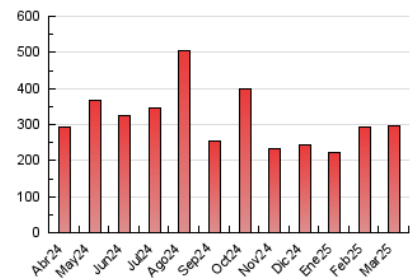

1. Cifras totales y promedios (Nacional)

MES - AÑO	NAVEGADORES UNICOS	VISITAS	PAGINAS
Marzo - 2025	56.159	183.243	297.534
PROMEDIO DIARIO	4.441	5.921	9.598
PROMEDIO LUNES-VIERNES	4.395	5.893	9.578
PROMEDIO SABADO-DOMINGO	4.536	5.980	9.640
PAGINAS / VISITAS	1,62		
DURACION MEDIA VISITAS	0:01:59		
TIEMPO INTERACCIÓN MEDIO	0:02:13		

2. Secciones (Nacional)

	PAGINAS	%
HOME	25.148	8.45 %
RESTO	272.386	91.55 %

3. Por día del mes (Nacional)

Día	N. únicos	Visitas	Páginas	Día	N. únicos	Visitas	Páginas	Día	N. únicos	Visitas	Páginas
1	7.201	9.573	16.203	11	4.450	5.824	9.289	21	4.835	6.489	10.243
2	7.844	10.515	17.806	12	2.574	3.802	5.663	22	3.034	4.095	6.250
3	6.025	8.239	14.754	13	3.346	4.613	7.408	23	2.367	3.387	5.085
4	5.634	7.702	13.097	14	4.049	5.526	8.489	24	3.193	4.410	7.097
5	4.219	5.412	8.865	15	3.336	4.382	6.396	25	3.882	5.366	8.665
6	4.396	5.931	9.333	16	3.426	4.473	6.702	26	4.162	5.533	9.779
7	6.813	8.776	14.442	17	4.097	5.312	7.926	27	3.493	4.754	7.758
8	4.800	6.356	10.722	18	3.076	4.427	6.776	28	4.491	5.820	9.236
9	6.359	7.762	13.011	19	3.071	4.242	6.684	29	3.555	4.593	6.644
10	8.437	10.413	17.219	20	3.717	5.020	8.789	30	3.434	4.661	7.585
								31	4.340	6.152	9.618

4. Gráficas (Nacional)

4.1 Por día de la semana (promedio)

N. únicos / Visitas (x 100)

Páginas (x 100)

4.2 Por franja horaria (promedio)

Visitas_ (x 1000)

Páginas (x 1000)

4.3 Por meses

N. únicos / Visitas (x 1000)

Páginas (x 1000)

5. Observaciones

Este Medio Electrónico de Comunicación ha sido medido por la herramienta Google Analytics de Google (GA4).

6. Definiciones básicas (Para más información ver Normas Técnicas para el Control de los Medios Electrónicos de Comunicación)