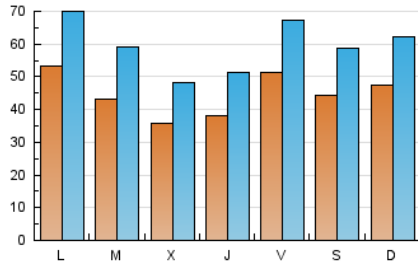

1. Cifras totales y promedios (Nacional e Internacional)

MES - AÑO	NAVEGADORES UNICOS	VISITAS	PAGINAS
Marzo - 2025	57.602	186.155	304.368
PROMEDIO DIARIO	4.507	5.991	9.818
PROMEDIO LUNES-VIERNES	4.467	5.968	9.858
PROMEDIO SABADO-DOMINGO	4.590	6.040	9.736
PAGINAS / VISITAS	1,64		
DURACION MEDIA VISITAS	0:01:59		
TIEMPO INTERACCIÓN MEDIO	0:02:11		

2. Secciones (Nacional e Internacional)

	PAGINAS	%
HOME	25.424	8.35 %
RESTO	278.944	91.65 %

3. Por día del mes (Nacional e Internacional)

Día	N. únicos	Visitas	Páginas	Día	N. únicos	Visitas	Páginas	Día	N. únicos	Visitas	Páginas
1	7.235	9.615	16.254	11	4.503	5.875	9.386	21	4.906	6.580	10.336
2	7.894	10.576	17.900	12	2.605	3.842	5.719	22	3.117	4.202	6.366
3	6.133	8.286	14.825	13	3.375	4.644	7.470	23	2.448	3.482	5.214
4	5.675	7.758	13.178	14	4.088	5.565	8.588	24	3.284	4.519	7.219
5	4.264	5.483	8.965	15	3.360	4.403	6.447	25	3.967	5.475	8.802
6	4.440	5.962	9.420	16	3.462	4.499	6.754	26	4.228	5.610	9.866
7	6.874	8.882	14.584	17	4.188	5.404	8.066	27	3.574	4.831	7.874
8	4.846	6.404	10.817	18	3.161	4.517	6.889	28	4.672	5.917	12.960
9	6.409	7.831	13.124	19	3.142	4.308	6.780	29	3.618	4.643	6.775
10	8.494	10.486	17.358	20	3.791	5.102	8.908	30	3.510	4.748	7.709
								31	4.449	6.281	9.815

4. Gráficas (Nacional e Internacional)

4.1 Por día de la semana (promedio)

N. únicos / Visitas (x 100)

Páginas (x 100)

4.2 Por franja horaria (promedio)

Visitas_ (x 1000)

Páginas (x 1000)

4.3 Por meses