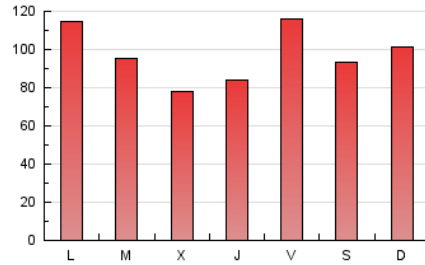

1. Cifras totales y promedios (Nacional e Internacional)

MES - AÑO	NAVEGADORES UNICOS	VISITAS	PAGINAS
Marzo - 2025	57.602	186.155	304.368
PROMEDIO DIARIO	4.507	5.991	9.818
PROMEDIO LUNES-VIERNES	4.467	5.968	9.858
PROMEDIO SABADO-DOMINGO	4.590	6.040	9.736
PAGINAS / VISITAS	1,64		
DURACION MEDIA VISITAS	0:01:59		
TIEMPO INTERACCIÓN MEDIO	0:02:11		

2. Secciones (Nacional e Internacional)

	PAGINAS	%
HOME	25.424	8.35 %
RESTO	278.944	91.65 %

3. Por día del mes (Nacional e Internacional)

Día	N. únicos	Visitas	Páginas	Día	N. únicos	Visitas	Páginas	Día	N. únicos	Visitas	Páginas
1	7.235	9.615	16.254	11	4.503	5.875	9.386	21	4.906	6.580	10.336
2	7.894	10.576	17.900	12	2.605	3.842	5.719	22	3.117	4.202	6.366
3	6.133	8.286	14.825	13	3.375	4.644	7.470	23	2.448	3.482	5.214
4	5.675	7.758	13.178	14	4.088	5.565	8.588	24	3.284	4.519	7.219
5	4.264	5.483	8.965	15	3.360	4.403	6.447	25	3.967	5.475	8.802
6	4.440	5.962	9.420	16	3.462	4.499	6.754	26	4.228	5.610	9.866
7	6.874	8.882	14.584	17	4.188	5.404	8.066	27	3.574	4.831	7.874
8	4.846	6.404	10.817	18	3.161	4.517	6.889	28	4.672	5.917	12.960
9	6.409	7.831	13.124	19	3.142	4.308	6.780	29	3.618	4.643	6.775
10	8.494	10.486	17.358	20	3.791	5.102	8.908	30	3.510	4.748	7.709
								31	4.449	6.281	9.815

4. Gráficas (Nacional e Internacional)

4.1 Por día de la semana (promedio)

N. únicos / Visitas (x 100)

Páginas (x 100)

4.2 Por franja horaria (promedio)

Visitas_ (x 1000)

Páginas (x 1000)

4.3 Por meses