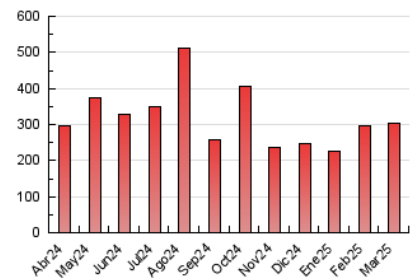

Páginas (x 1000)