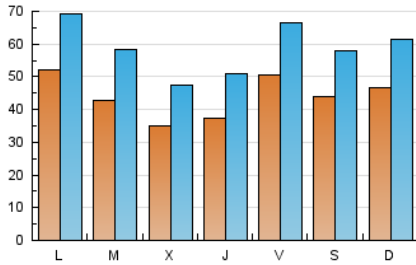

1. Cifras totales y promedios (Nacional)

MES - AÑO	NAVEGADORES UNICOS	VISITAS	PAGINAS
Marzo - 2025	56.159	183.243	297.534
PROMEDIO DIARIO	4.441	5.921	9.598
PROMEDIO LUNES-VIERNES	4.395	5.893	9.578
PROMEDIO SABADO-DOMINGO	4.536	5.980	9.640
PAGINAS / VISITAS	1,62		
DURACION MEDIA VISITAS	0:01:59		
TIEMPO INTERACCIÓN MEDIO	0:02:13		

2. Secciones (Nacional)

	PAGINAS	%
HOME	25.148	8.45 %
RESTO	272.386	91.55 %

3. Por día del mes (Nacional)

Día	N. únicos	Visitas	Páginas	Día	N. únicos	Visitas	Páginas	Día	N. únicos	Visitas	Páginas
1	7.201	9.573	16.203	11	4.450	5.824	9.289	21	4.835	6.489	10.243
2	7.844	10.515	17.806	12	2.574	3.802	5.663	22	3.034	4.095	6.250
3	6.025	8.239	14.754	13	3.346	4.613	7.408	23	2.367	3.387	5.085
4	5.634	7.702	13.097	14	4.049	5.526	8.489	24	3.193	4.410	7.097
5	4.219	5.412	8.865	15	3.336	4.382	6.396	25	3.882	5.366	8.665
6	4.396	5.931	9.333	16	3.426	4.473	6.702	26	4.162	5.533	9.779
7	6.813	8.776	14.442	17	4.097	5.312	7.926	27	3.493	4.754	7.758
8	4.800	6.356	10.722	18	3.076	4.427	6.776	28	4.491	5.820	9.236
9	6.359	7.762	13.011	19	3.071	4.242	6.684	29	3.555	4.593	6.644
10	8.437	10.413	17.219	20	3.717	5.020	8.789	30	3.434	4.661	7.585
								31	4.340	6.152	9.618

4. Gráficas (Nacional)

4.1 Por día de la semana (promedio)

N. únicos / Visitas (x 100)

Páginas (x 100)

4.2 Por franja horaria (promedio)

Visitas_ (x 1000)

Páginas (x 1000)

4.3 Por meses