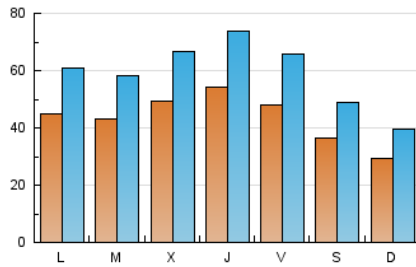

4. Gráficas (Nacional)

4.1 Por día de la semana (promedio)

N. únicos / Visitas (x 100)