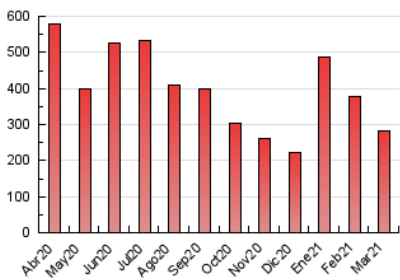

#### 3. Por día del mes (Nacional)

Día	N. únicos	Visitas	Páginas	Día	N. únicos	Visitas	Páginas	Día	N. únicos	Visitas	Páginas
1	5.591	7.520	11.194	11	5.171	6.973	10.298	21	2.822	3.719	5.432
2	6.279	8.358	11.750	12	5.934	8.262	11.917	22	4.891	6.522	11.265
3	4.723	6.274	9.049	13	3.769	4.969	7.057	23	3.982	5.259	8.332
4	6.354	8.891	12.914	14	2.632	3.655	5.036	24	5.741	7.958	11.363
5	4.310	5.947	8.534	15	4.463	6.089	8.613	25	3.849	5.178	7.655
6	4.227	5.664	7.590	16	4.230	5.902	8.880	26	4.370	6.060	10.173
7	3.162	4.336	6.045	17	4.199	5.821	9.163	27	3.334	4.450	13.279
8	3.814	5.457	7.854	18	6.254	8.476	12.677	28	3.167	4.108	9.622
9	3.397	4.756	6.912	19	4.530	6.023	9.422	29	3.599	4.914	8.422
10	5.121	7.033	9.501	20	3.230	4.429	6.665	30	3.672	4.938	7.315
								31	4.813	6.304	8.941

4. Gráficas (Nacional)

4.1 Por día de la semana (promedio)

N. únicos / Visitas (x 100)

Páginas (x 100)

4.2 Por franja horaria (promedio)

Visitas (x 1000)

Páginas (x 1000)

4.3 Por meses

N. únicos / Visitas (x 1000)

Páginas (x 1000)