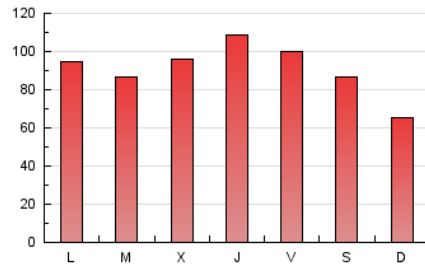

#### 2. Secciones (Nacional)

	PAGINAS	%
<b>HOME</b>	23.233	8.21 %
<b>RESTO</b>	259.637	91.79 %

#### 3. Por día del mes (Nacional)

Día	N. únicos	Visitas	Páginas	Día	N. únicos	Visitas	Páginas	Día	N. únicos	Visitas	Páginas
1	5.591	7.520	11.194	11	5.171	6.973	10.298	21	2.822	3.719	5.432
2	6.279	8.358	11.750	12	5.934	8.262	11.917	22	4.891	6.522	11.265
3	4.723	6.274	9.049	13	3.769	4.969	7.057	23	3.982	5.259	8.332
4	6.354	8.891	12.914	14	2.632	3.655	5.036	24	5.741	7.958	11.363
5	4.310	5.947	8.534	15	4.463	6.089	8.613	25	3.849	5.178	7.655
6	4.227	5.664	7.590	16	4.230	5.902	8.880	26	4.370	6.060	10.173
7	3.162	4.336	6.045	17	4.199	5.821	9.163	27	3.334	4.450	13.279
8	3.814	5.457	7.854	18	6.254	8.476	12.677	28	3.167	4.108	9.622
9	3.397	4.756	6.912	19	4.530	6.023	9.422	29	3.599	4.914	8.422
10	5.121	7.033	9.501	20	3.230	4.429	6.665	30	3.672	4.938	7.315
								31	4.813	6.304	8.941

4. Gráficas (Nacional)

4.1 Por día de la semana (promedio)

N. únicos / Visitas (x 100)

Páginas (x 100)

4.2 Por franja horaria (promedio)

Visitas (x 1000)

Páginas (x 1000)

4.3 Por meses