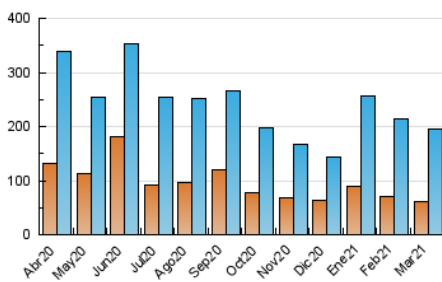

### 3. Por día del mes (Nacional e Internacional)

Día	N. únicos	Visitas	Páginas	Día	N. únicos	Visitas	Páginas	Día	N. únicos	Visitas	Páginas
1	5.897	7.838	11.539	11	5.493	7.311	10.696	21	3.026	3.934	5.661
2	6.626	8.729	12.151	12	6.289	8.658	12.379	22	5.257	6.898	11.684
3	5.087	6.654	9.446	13	4.002	5.217	7.342	23	4.312	5.602	8.730
4	6.704	9.255	13.323	14	2.778	3.810	5.205	24	6.081	8.353	11.796
5	4.611	6.260	8.891	15	4.769	6.408	8.949	25	4.199	5.545	8.069
6	4.458	5.903	7.843	16	4.593	6.285	9.319	26	4.725	6.432	10.571
7	3.341	4.527	6.255	17	4.582	6.224	9.594	27	3.579	4.709	13.566
8	4.117	5.769	8.184	18	6.671	8.947	13.214	28	3.369	4.322	9.864
9	3.710	5.084	7.271	19	4.888	6.401	9.844	29	3.873	5.203	8.747
10	5.436	7.364	9.869	20	3.440	4.650	6.923	30	3.998	5.280	7.686
								31	5.159	6.661	9.331

4. Gráficas (Nacional e Internacional)

4.1 Por día de la semana (promedio)

N. únicos / Visitas (x 100)

Páginas (x 100)

4.2 Por franja horaria (promedio)

Visitas (x 1000)

Páginas (x 1000)

4.3 Por meses

N. únicos / Visitas (x 1000)

Páginas (x 1000)