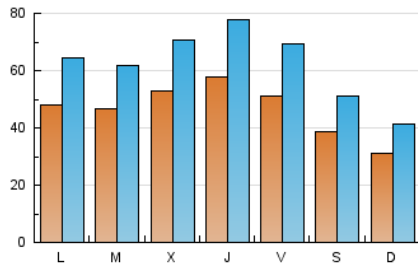

4. Gráficas (Nacional e Internacional)

4.1 Por día de la semana (promedio)

N. únicos / Visitas (x 100)