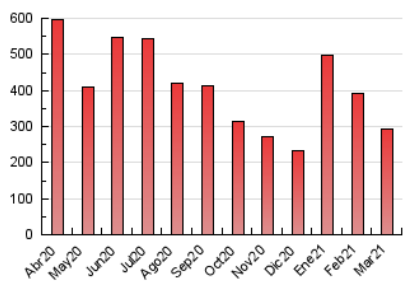

Páginas (x 1000)