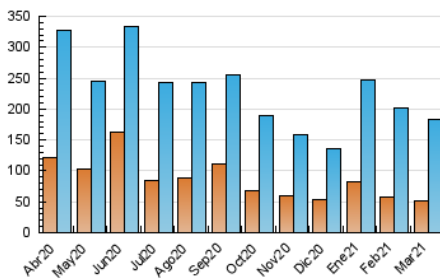

#### 3. Por día del mes (Nacional)

Día	N. únicos	Visitas	Páginas	Día	N. únicos	Visitas	Páginas	Día	N. únicos	Visitas	Páginas
1	5.591	7.520	11.194	11	5.171	6.973	10.298	21	2.822	3.719	5.432
2	6.279	8.358	11.750	12	5.934	8.262	11.917	22	4.891	6.522	11.265
3	4.723	6.274	9.049	13	3.769	4.969	7.057	23	3.982	5.259	8.332
4	6.354	8.891	12.914	14	2.632	3.655	5.036	24	5.741	7.958	11.363
5	4.310	5.947	8.534	15	4.463	6.089	8.613	25	3.849	5.178	7.655
6	4.227	5.664	7.590	16	4.230	5.902	8.880	26	4.370	6.060	10.173
7	3.162	4.336	6.045	17	4.199	5.821	9.163	27	3.334	4.450	13.279
8	3.814	5.457	7.854	18	6.254	8.476	12.677	28	3.167	4.108	9.622
9	3.397	4.756	6.912	19	4.530	6.023	9.422	29	3.599	4.914	8.422
10	5.121	7.033	9.501	20	3.230	4.429	6.665	30	3.672	4.938	7.315
								31	4.813	6.304	8.941

4. Gráficas (Nacional)

4.1 Por día de la semana (promedio)

N. únicos / Visitas (x 100)

Páginas (x 100)

4.2 Por franja horaria (promedio)

Visitas (x 1000)

Páginas (x 1000)

4.3 Por meses

N. únicos / Visitas (x 1000)

Páginas (x 1000)