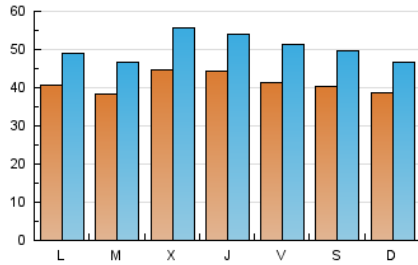

1. Cifras totales y promedios (Nacional e Internacional)

MES - AÑO	NAVEGADORES UNICOS	VISITAS	PAGINAS
Marzo - 2018	61.566	156.676	238.326
PROMEDIO DIARIO	4.123	5.054	7.688
PROMEDIO LUNES-VIERNES	4.192	5.146	7.866
PROMEDIO SABADO-DOMINGO	3.954	4.829	7.253
PAGINAS / VISITAS	1,52		
DURACION MEDIA VISITAS	0:01:09		
DURACION MEDIA PAGINAS	0:02:12		

2. Secciones (Nacional e Internacional)

	PAGINAS	%
HOME	25.543	10.72 %
RESTO	212.783	89.28 %

3. Por día del mes (Nacional e Internacional)

Día	N. únicos	Visitas	Páginas	Día	N. únicos	Visitas	Páginas	Día	N. únicos	Visitas	Páginas
1	5.306	6.563	9.923	11	4.358	5.175	7.542	21	4.232	5.525	8.708
2	4.027	4.829	7.262	12	4.904	5.756	8.432	22	6.072	7.292	10.380
3	2.794	3.361	4.895	13	4.039	4.858	7.149	23	3.988	4.777	7.167
4	3.541	4.268	6.117	14	5.558	6.593	9.896	24	4.451	5.333	7.881
5	3.719	4.504	6.840	15	3.055	3.763	6.025	25	3.699	4.514	6.769
6	4.648	5.716	8.265	16	3.480	4.335	6.708	26	3.084	3.902	6.160
7	5.248	6.600	10.271	17	4.449	5.802	8.828	27	3.284	3.940	6.246
8	4.817	5.897	8.994	18	3.826	4.662	7.303	28	2.875	3.503	5.518
9	4.962	6.312	9.924	19	4.537	5.462	8.379	29	2.891	3.476	5.313
10	4.589	5.482	8.081	20	3.299	4.123	6.494	30	4.190	5.490	8.995
								31	3.882	4.863	7.861

4. Gráficas (Nacional e Internacional)

4.1 Por día de la semana (promedio)

N. únicos / Visitas (x 100)

Páginas (x 100)

4.2 Por franja horaria (promedio)

Visitas (x 1000)

Páginas (x 1000)

4.3 Por meses