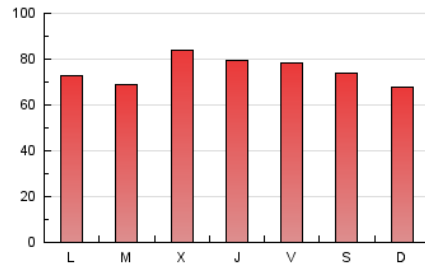

1. Cifras totales y promedios (Nacional)

MES - AÑO	NAVEGADORES UNICOS	VISITAS	PAGINAS
Marzo - 2018	57.599	151.883	232.751
PROMEDIO DIARIO	3.978	4.899	7.508
PROMEDIO LUNES-VIERNES	4.035	4.979	7.674
PROMEDIO SABADO-DOMINGO	3.838	4.706	7.103
PAGINAS / VISITAS	1,53		
DURACION MEDIA VISITAS	0:01:10		
DURACION MEDIA PAGINAS	0:02:11		

2. Secciones (Nacional)

	PAGINAS	%
HOME	25.269	10.86 %
RESTO	207.482	89.14 %

3. Por día del mes (Nacional)

Día	N. únicos	Visitas	Páginas	Día	N. únicos	Visitas	Páginas	Día	N. únicos	Visitas	Páginas
1	5.094	6.341	9.660	11	4.208	5.022	7.358	21	4.091	5.376	8.529
2	3.826	4.614	7.031	12	4.683	5.521	8.161	22	5.868	7.076	10.140
3	2.682	3.238	4.754	13	3.857	4.670	6.950	23	3.831	4.613	6.985
4	3.423	4.144	5.970	14	5.365	6.388	9.665	24	4.342	5.215	7.716
5	3.582	4.357	6.681	15	2.900	3.597	5.824	25	3.579	4.387	6.624
6	4.497	5.554	8.085	16	3.330	4.171	6.529	26	2.956	3.763	5.995
7	5.062	6.401	10.035	17	4.344	5.691	8.704	27	3.158	3.800	6.088
8	4.649	5.722	8.799	18	3.721	4.553	7.144	28	2.749	3.372	5.354
9	4.794	6.127	9.715	19	4.407	5.320	8.215	29	2.791	3.369	5.186
10	4.459	5.347	7.932	20	3.171	3.991	6.347	30	4.103	5.388	8.851
								31	3.782	4.755	7.724

4. Gráficas (Nacional)

4.1 Por día de la semana (promedio)

N. únicos / Visitas (x 100)

Páginas (x 100)

4.2 Por franja horaria (promedio)

Visitas (x 1000)

Páginas (x 1000)

4.3 Por meses