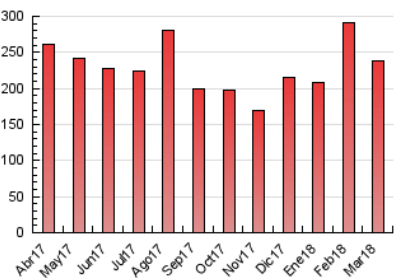

Páginas (x 1000)