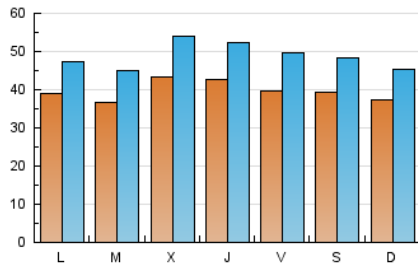

1. Cifras totales y promedios (Nacional)

MES - AÑO	NAVEGADORES UNICOS	VISITAS	PAGINAS
Marzo - 2018	57.599	151.883	232.751
PROMEDIO DIARIO	3.978	4.899	7.508
PROMEDIO LUNES-VIERNES	4.035	4.979	7.674
PROMEDIO SABADO-DOMINGO	3.838	4.706	7.103
PAGINAS / VISITAS	1,53		
DURACION MEDIA VISITAS	0:01:10		
DURACION MEDIA PAGINAS	0:02:11		

2. Secciones (Nacional)

	PAGINAS	%
HOME	25.269	10.86 %
RESTO	207.482	89.14 %

3. Por día del mes (Nacional)

Día	N. únicos	Visitas	Páginas	Día	N. únicos	Visitas	Páginas	Día	N. únicos	Visitas	Páginas
1	5.094	6.341	9.660	11	4.208	5.022	7.358	21	4.091	5.376	8.529
2	3.826	4.614	7.031	12	4.683	5.521	8.161	22	5.868	7.076	10.140
3	2.682	3.238	4.754	13	3.857	4.670	6.950	23	3.831	4.613	6.985
4	3.423	4.144	5.970	14	5.365	6.388	9.665	24	4.342	5.215	7.716
5	3.582	4.357	6.681	15	2.900	3.597	5.824	25	3.579	4.387	6.624
6	4.497	5.554	8.085	16	3.330	4.171	6.529	26	2.956	3.763	5.995
7	5.062	6.401	10.035	17	4.344	5.691	8.704	27	3.158	3.800	6.088
8	4.649	5.722	8.799	18	3.721	4.553	7.144	28	2.749	3.372	5.354
9	4.794	6.127	9.715	19	4.407	5.320	8.215	29	2.791	3.369	5.186
10	4.459	5.347	7.932	20	3.171	3.991	6.347	30	4.103	5.388	8.851
								31	3.782	4.755	7.724

4. Gráficas (Nacional)

4.1 Por día de la semana (promedio)

N. únicos / Visitas (x 100)

Páginas (x 100)

4.2 Por franja horaria (promedio)

Visitas (x 1000)

Páginas (x 1000)

4.3 Por meses