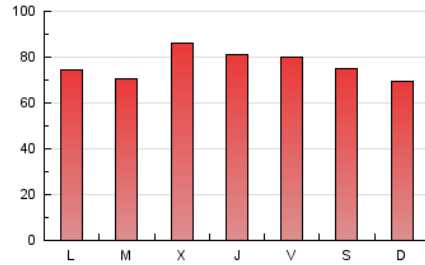

1. Cifras totales y promedios (Nacional e Internacional)

MES - AÑO	NAVEGADORES UNICOS	VISITAS	PAGINAS
Marzo - 2018	61.566	156.676	238.326
PROMEDIO DIARIO	4.123	5.054	7.688
PROMEDIO LUNES-VIERNES	4.192	5.146	7.866
PROMEDIO SABADO-DOMINGO	3.954	4.829	7.253
PAGINAS / VISITAS	1,52		
DURACION MEDIA VISITAS	0:01:09		
DURACION MEDIA PAGINAS	0:02:12		

2. Secciones (Nacional e Internacional)

	PAGINAS	%
HOME	25.543	10.72 %
RESTO	212.783	89.28 %

3. Por día del mes (Nacional e Internacional)

Día	N. únicos	Visitas	Páginas	Día	N. únicos	Visitas	Páginas	Día	N. únicos	Visitas	Páginas
1	5.306	6.563	9.923	11	4.358	5.175	7.542	21	4.232	5.525	8.708
2	4.027	4.829	7.262	12	4.904	5.756	8.432	22	6.072	7.292	10.380
3	2.794	3.361	4.895	13	4.039	4.858	7.149	23	3.988	4.777	7.167
4	3.541	4.268	6.117	14	5.558	6.593	9.896	24	4.451	5.333	7.881
5	3.719	4.504	6.840	15	3.055	3.763	6.025	25	3.699	4.514	6.769
6	4.648	5.716	8.265	16	3.480	4.335	6.708	26	3.084	3.902	6.160
7	5.248	6.600	10.271	17	4.449	5.802	8.828	27	3.284	3.940	6.246
8	4.817	5.897	8.994	18	3.826	4.662	7.303	28	2.875	3.503	5.518
9	4.962	6.312	9.924	19	4.537	5.462	8.379	29	2.891	3.476	5.313
10	4.589	5.482	8.081	20	3.299	4.123	6.494	30	4.190	5.490	8.995
								31	3.882	4.863	7.861

4. Gráficas (Nacional e Internacional)

4.1 Por día de la semana (promedio)

N. únicos / Visitas (x 100)

Páginas (x 100)

4.2 Por franja horaria (promedio)

Visitas (x 1000)

Páginas (x 1000)

4.3 Por meses