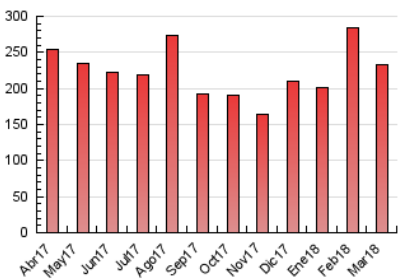

Páginas (x 1000)