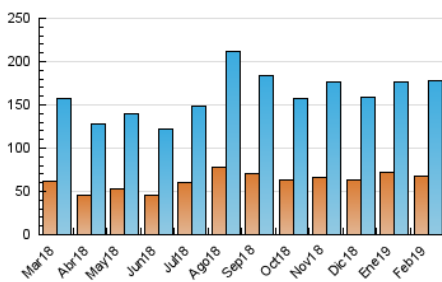

4.3 Por meses

N. únicos / Visitas (x 1000)