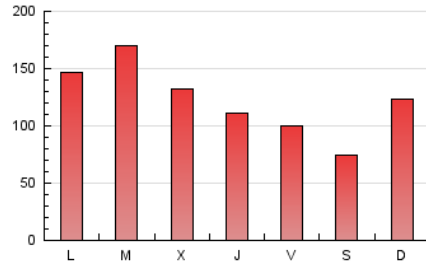

1. Cifras totales y promedios (Nacional)

MES - AÑO	NAVEGADORES UNICOS	VISITAS	PAGINAS
Febrero - 2019	59.890	168.504	343.093
PROMEDIO DIARIO	4.554	6.018	12.253
PROMEDIO LUNES-VIERNES	4.778	6.313	13.208
PROMEDIO SABADO-DOMINGO	3.995	5.282	9.867
PAGINAS / VISITAS	2,04		
DURACION MEDIA VISITAS	0:01:08		
DURACION MEDIA PAGINAS	0:01:05		

2. Secciones (Nacional)

	PAGINAS	%
HOME	22.589	6.58 %
RESTO	320.504	93.42 %

3. Por día del mes (Nacional)

Día	N. únicos	Visitas	Páginas	Día	N. únicos	Visitas	Páginas	Día	N. únicos	Visitas	Páginas
1	4.714	6.042	9.094	11	6.155	8.112	13.457	21	4.664	6.169	10.893
2	2.861	3.835	6.142	12	6.389	8.434	28.918	22	5.193	6.678	11.108
3	3.919	5.230	8.437	13	7.469	9.774	28.868	23	3.359	4.405	7.096
4	4.591	5.961	17.785	14	4.887	6.307	12.145	24	3.223	4.361	15.886
5	4.007	5.377	13.750	15	6.096	7.720	12.587	25	5.507	7.198	15.064
6	2.765	3.788	7.500	16	4.926	6.412	10.617	26	6.841	9.388	16.219
7	3.131	4.187	7.495	17	4.207	5.555	10.197	27	4.322	5.766	9.554
8	3.294	4.417	7.138	18	3.227	4.279	12.306	28	6.655	9.004	14.107
9	2.305	3.340	5.791	19	3.062	4.197	9.150				
10	7.157	9.116	14.772	20	2.590	3.452	7.017				

4. Gráficas (Nacional)

4.1 Por día de la semana (promedio)

N. únicos / Visitas (x 100)

Páginas (x 100)

4.2 Por franja horaria (promedio)

Visitas (x 1000)

Páginas (x 1000)

4.3 Por meses