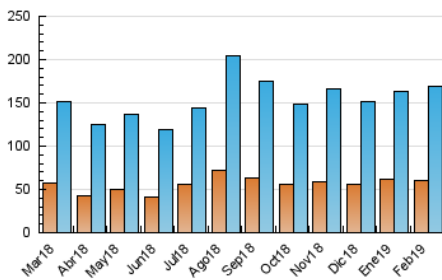

4.3 Por meses

N. únicos / Visitas (x 1000)