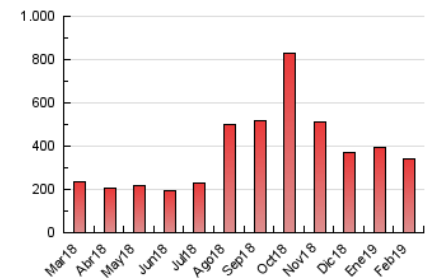

Páginas (x 1000)