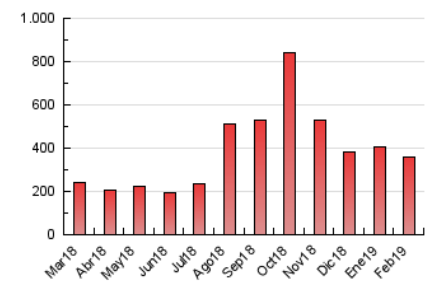

Páginas (x 1000)