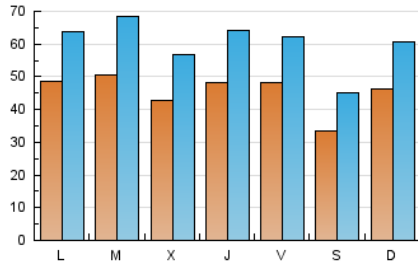

1. Cifras totales y promedios (Nacional)

MES - AÑO	NAVEGADORES UNICOS	VISITAS	PAGINAS
Febrero - 2019	59.890	168.504	343.093
PROMEDIO DIARIO	4.554	6.018	12.253
PROMEDIO LUNES-VIERNES	4.778	6.313	13.208
PROMEDIO SABADO-DOMINGO	3.995	5.282	9.867
PAGINAS / VISITAS	2,04		
DURACION MEDIA VISITAS	0:01:08		
DURACION MEDIA PAGINAS	0:01:05		

2. Secciones (Nacional)

	PAGINAS	%
HOME	22.589	6.58 %
RESTO	320.504	93.42 %

3. Por día del mes (Nacional)

Día	N. únicos	Visitas	Páginas	Día	N. únicos	Visitas	Páginas	Día	N. únicos	Visitas	Páginas
1	4.714	6.042	9.094	11	6.155	8.112	13.457	21	4.664	6.169	10.893
2	2.861	3.835	6.142	12	6.389	8.434	28.918	22	5.193	6.678	11.108
3	3.919	5.230	8.437	13	7.469	9.774	28.868	23	3.359	4.405	7.096
4	4.591	5.961	17.785	14	4.887	6.307	12.145	24	3.223	4.361	15.886
5	4.007	5.377	13.750	15	6.096	7.720	12.587	25	5.507	7.198	15.064
6	2.765	3.788	7.500	16	4.926	6.412	10.617	26	6.841	9.388	16.219
7	3.131	4.187	7.495	17	4.207	5.555	10.197	27	4.322	5.766	9.554
8	3.294	4.417	7.138	18	3.227	4.279	12.306	28	6.655	9.004	14.107
9	2.305	3.340	5.791	19	3.062	4.197	9.150				
10	7.157	9.116	14.772	20	2.590	3.452	7.017				

4. Gráficas (Nacional)

4.1 Por día de la semana (promedio)

N. únicos / Visitas (x 100)

Páginas (x 100)

4.2 Por franja horaria (promedio)

Visitas (x 1000)

Páginas (x 1000)

4.3 Por meses