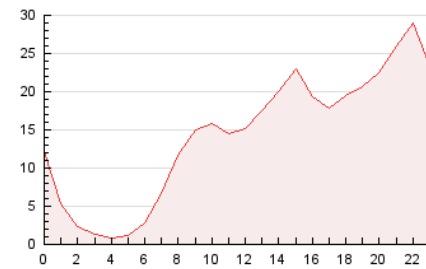

2. Secciones (Nacional)

	PAGINAS	%
HOME	22.589	6.58 %
RESTO	320.504	93.42 %

3. Por día del mes (Nacional)

Día	N. únicos	Visitas	Páginas	Día	N. únicos	Visitas	Páginas	Día	N. únicos	Visitas	Páginas
1	4.714	6.042	9.094	11	6.155	8.112	13.457	21	4.664	6.169	10.893
2	2.861	3.835	6.142	12	6.389	8.434	28.918	22	5.193	6.678	11.108
3	3.919	5.230	8.437	13	7.469	9.774	28.868	23	3.359	4.405	7.096
4	4.591	5.961	17.785	14	4.887	6.307	12.145	24	3.223	4.361	15.886
5	4.007	5.377	13.750	15	6.096	7.720	12.587	25	5.507	7.198	15.064
6	2.765	3.788	7.500	16	4.926	6.412	10.617	26	6.841	9.388	16.219
7	3.131	4.187	7.495	17	4.207	5.555	10.197	27	4.322	5.766	9.554
8	3.294	4.417	7.138	18	3.227	4.279	12.306	28	6.655	9.004	14.107
9	2.305	3.340	5.791	19	3.062	4.197	9.150				
10	7.157	9.116	14.772	20	2.590	3.452	7.017				

4. Gráficas (Nacional)

4.1 Por día de la semana (promedio)

N. únicos / Visitas (x 100)

Páginas (x 100)

4.2 Por franja horaria (promedio)

Visitas (x 1000)

Páginas (x 1000)

4.3 Por meses