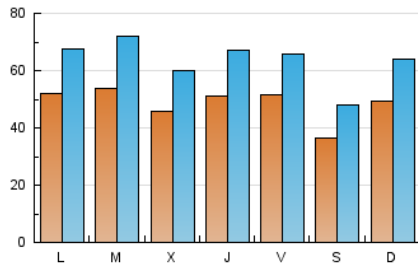

1. Cifras totales y promedios (Nacional e Internacional)

MES - AÑO	NAVEGADORES UNICOS	VISITAS	PAGINAS
Febrero - 2019	67.225	178.052	356.048
PROMEDIO DIARIO	4.859	6.359	12.716
PROMEDIO LUNES-VIERNES	5.088	6.660	13.687
PROMEDIO SABADO-DOMINGO	4.288	5.607	10.288
PAGINAS / VISITAS	2,00		
DURACION MEDIA VISITAS	0:01:06		
DURACION MEDIA PAGINAS	0:01:06		

2. Secciones (Nacional e Internacional)

	PAGINAS	%
HOME	22.926	6.44 %
RESTO	333.122	93.56 %

3. Por día del mes (Nacional e Internacional)

Día	N. únicos	Visitas	Páginas	Día	N. únicos	Visitas	Páginas	Día	N. únicos	Visitas	Páginas
1	5.012	6.370	9.490	11	6.579	8.597	14.038	21	5.039	6.568	11.394
2	3.068	4.056	6.386	12	6.684	8.779	29.725	22	5.556	7.071	11.643
3	4.129	5.458	8.688	13	7.832	10.183	29.699	23	3.528	4.599	7.419
4	4.908	6.310	18.241	14	5.173	6.626	12.558	24	3.452	4.621	16.348
5	4.321	5.725	14.187	15	6.366	8.043	13.142	25	5.895	7.634	15.558
6	3.025	4.070	7.843	16	5.309	6.833	11.152	26	7.256	9.868	16.820
7	3.351	4.430	7.818	17	4.608	6.005	10.730	27	4.620	6.101	9.939
8	3.675	4.825	7.602	18	3.460	4.539	12.649	28	6.903	9.296	14.593
9	2.675	3.743	6.280	19	3.288	4.453	9.484				
10	7.536	9.539	15.302	20	2.817	3.710	7.320				

4. Gráficas (Nacional e Internacional)

4.1 Por día de la semana (promedio)

N. únicos / Visitas (x 100)

Páginas (x 100)

4.2 Por franja horaria (promedio)

Visitas (x 1000)

Páginas (x 1000)

4.3 Por meses