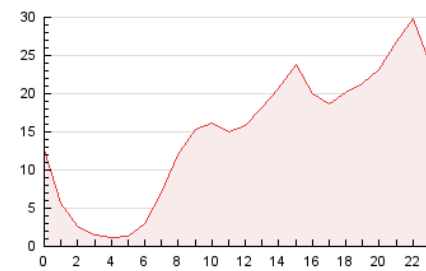

2. Secciones (Nacional e Internacional)

	PAGINAS	%
HOME	22.926	6.44 %
RESTO	333.122	93.56 %

3. Por día del mes (Nacional e Internacional)

Día	N. únicos	Visitas	Páginas	Día	N. únicos	Visitas	Páginas	Día	N. únicos	Visitas	Páginas
1	5.012	6.370	9.490	11	6.579	8.597	14.038	21	5.039	6.568	11.394
2	3.068	4.056	6.386	12	6.684	8.779	29.725	22	5.556	7.071	11.643
3	4.129	5.458	8.688	13	7.832	10.183	29.699	23	3.528	4.599	7.419
4	4.908	6.310	18.241	14	5.173	6.626	12.558	24	3.452	4.621	16.348
5	4.321	5.725	14.187	15	6.366	8.043	13.142	25	5.895	7.634	15.558
6	3.025	4.070	7.843	16	5.309	6.833	11.152	26	7.256	9.868	16.820
7	3.351	4.430	7.818	17	4.608	6.005	10.730	27	4.620	6.101	9.939
8	3.675	4.825	7.602	18	3.460	4.539	12.649	28	6.903	9.296	14.593
9	2.675	3.743	6.280	19	3.288	4.453	9.484				
10	7.536	9.539	15.302	20	2.817	3.710	7.320				

4. Gráficas (Nacional e Internacional)

4.1 Por día de la semana (promedio)

N. únicos / Visitas (x 100)

Páginas (x 100)

4.2 Por franja horaria (promedio)

Visitas (x 1000)

Páginas (x 1000)

4.3 Por meses