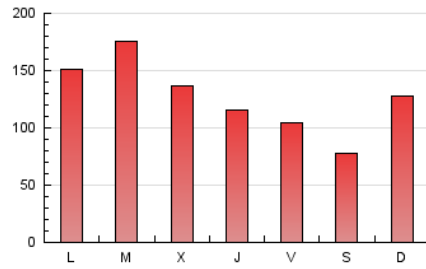

1. Cifras totales y promedios (Nacional e Internacional)

MES - AÑO	NAVEGADORES UNICOS	VISITAS	PAGINAS
Febrero - 2019	67.225	178.052	356.048
PROMEDIO DIARIO	4.859	6.359	12.716
PROMEDIO LUNES-VIERNES	5.088	6.660	13.687
PROMEDIO SABADO-DOMINGO	4.288	5.607	10.288
PAGINAS / VISITAS	2,00		
DURACION MEDIA VISITAS	0:01:06		
DURACION MEDIA PAGINAS	0:01:06		

2. Secciones (Nacional e Internacional)

	PAGINAS	%
HOME	22.926	6.44 %
RESTO	333.122	93.56 %

3. Por día del mes (Nacional e Internacional)

Día	N. únicos	Visitas	Páginas	Día	N. únicos	Visitas	Páginas	Día	N. únicos	Visitas	Páginas
1	5.012	6.370	9.490	11	6.579	8.597	14.038	21	5.039	6.568	11.394
2	3.068	4.056	6.386	12	6.684	8.779	29.725	22	5.556	7.071	11.643
3	4.129	5.458	8.688	13	7.832	10.183	29.699	23	3.528	4.599	7.419
4	4.908	6.310	18.241	14	5.173	6.626	12.558	24	3.452	4.621	16.348
5	4.321	5.725	14.187	15	6.366	8.043	13.142	25	5.895	7.634	15.558
6	3.025	4.070	7.843	16	5.309	6.833	11.152	26	7.256	9.868	16.820
7	3.351	4.430	7.818	17	4.608	6.005	10.730	27	4.620	6.101	9.939
8	3.675	4.825	7.602	18	3.460	4.539	12.649	28	6.903	9.296	14.593
9	2.675	3.743	6.280	19	3.288	4.453	9.484				
10	7.536	9.539	15.302	20	2.817	3.710	7.320				

4. Gráficas (Nacional e Internacional)

4.1 Por día de la semana (promedio)

N. únicos / Visitas (x 100)

Páginas (x 100)

4.2 Por franja horaria (promedio)

Visitas (x 1000)

Páginas (x 1000)

4.3 Por meses