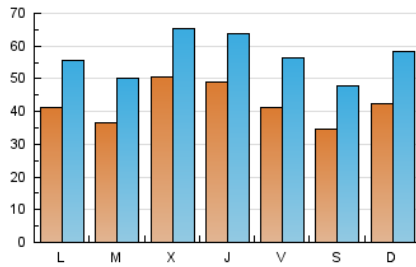

1. Cifras totales y promedios (Nacional e Internacional)

MES - AÑO	NAVEGADORES UNICOS	VISITAS	PAGINAS
Enero - 2023	55.763	175.681	512.039
PROMEDIO DIARIO	4.206	5.667	16.517
PROMEDIO LUNES-VIERNES	4.332	5.787	13.320
PROMEDIO SABADO-DOMINGO	3.899	5.375	24.333
PAGINAS / VISITAS	2,91		
DURACION MEDIA VISITAS	0:01:07		
DURACION MEDIA PAGINAS	0:00:35		

2. Secciones (Nacional e Internacional)

	PAGINAS	%
HOME	17.576	3.43 %
RESTO	494.463	96.57 %

3. Por día del mes (Nacional e Internacional)

Día	N. únicos	Visitas	Páginas	Día	N. únicos	Visitas	Páginas	Día	N. únicos	Visitas	Páginas
1	5.424	7.227	71.953	11	7.757	9.604	14.243	21	3.244	4.592	9.371
2	5.075	6.570	23.343	12	4.969	6.264	9.883	22	3.032	4.101	7.201
3	4.033	5.269	12.685	13	3.729	4.919	7.629	23	3.742	5.309	9.023
4	4.499	5.891	10.606	14	3.420	4.400	8.296	24	3.604	5.199	8.048
5	5.662	7.159	25.061	15	6.174	8.477	81.145	25	4.366	5.787	8.212
6	4.340	6.048	16.603	16	4.248	5.731	25.495	26	5.190	7.145	17.692
7	2.920	3.950	7.441	17	4.037	5.622	22.127	27	4.514	6.140	15.808
8	2.966	4.133	6.650	18	3.595	4.812	10.294	28	4.281	6.198	16.007
9	3.090	4.212	8.960	19	3.834	4.965	7.757	29	3.628	5.297	10.935
10	3.090	4.080	6.790	20	3.873	5.524	12.911	30	4.507	6.047	11.116
								31	3.552	5.009	8.754

4. Gráficas (Nacional e Internacional)

4.1 Por día de la semana (promedio)

N. únicos / Visitas (x 100)

Páginas (x 100)

4.2 Por franja horaria (promedio)

Visitas (x 1000)

Páginas (x 1000)

4.3 Por meses