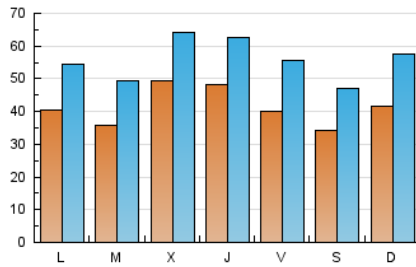

1. Cifras totales y promedios (Nacional)

MES - AÑO	NAVEGADORES UNICOS	VISITAS	PAGINAS
Enero - 2023	53.477	172.506	506.329
PROMEDIO DIARIO	4.118	5.565	16.333
PROMEDIO LUNES-VIERNES	4.234	5.674	13.161
PROMEDIO SABADO-DOMINGO	3.833	5.297	24.088
PAGINAS / VISITAS	2,94		
DURACION MEDIA VISITAS	0:01:07		
DURACION MEDIA PAGINAS	0:00:35		

2. Secciones (Nacional)

	PAGINAS	%
HOME	17.241	3.41 %
RESTO	489.088	96.59 %

3. Por día del mes (Nacional)

Día	N. únicos	Visitas	Páginas	Día	N. únicos	Visitas	Páginas	Día	N. únicos	Visitas	Páginas
1	5.327	7.112	71.252	11	7.645	9.479	14.048	21	3.200	4.536	9.291
2	4.936	6.416	23.166	12	4.868	6.148	9.733	22	2.979	4.037	7.095
3	3.921	5.143	12.534	13	3.627	4.804	7.488	23	3.671	5.225	8.908
4	4.416	5.791	10.483	14	3.368	4.332	8.153	24	3.535	5.114	7.937
5	5.565	7.045	24.925	15	6.087	8.382	80.397	25	4.283	5.684	8.089
6	4.261	5.953	16.386	16	4.129	5.593	25.278	26	5.069	7.006	17.477
7	2.865	3.878	7.354	17	3.945	5.518	21.961	27	4.428	6.041	15.656
8	2.909	4.064	6.564	18	3.458	4.667	10.058	28	4.210	6.118	15.848
9	2.991	4.099	8.828	19	3.752	4.869	7.551	29	3.554	5.212	10.839
10	3.010	3.986	6.675	20	3.776	5.416	12.769	30	4.403	5.931	10.954
								31	3.460	4.907	8.632

4. Gráficas (Nacional)

4.1 Por día de la semana (promedio)

N. únicos / Visitas (x 100)

Páginas (x 100)

4.2 Por franja horaria (promedio)

Visitas_ (x 1000)

Páginas (x 1000)

4.3 Por meses