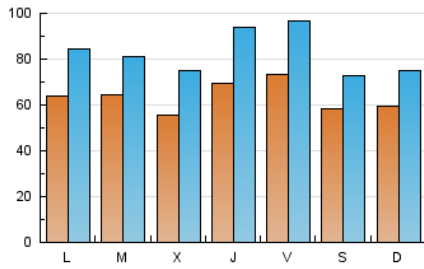

1. Cifras totales y promedios (Nacional e Internacional)

MES - AÑO	NAVEGADORES UNICOS	VISITAS	PAGINAS
Enero - 2021	89.433	256.167	496.705
PROMEDIO DIARIO	6.354	8.263	16.023
PROMEDIO LUNES-VIERNES	6.577	8.678	16.277
PROMEDIO SABADO-DOMINGO	5.885	7.394	15.489
PAGINAS / VISITAS	1,94		
DURACION MEDIA VISITAS	0:01:03		
DURACION MEDIA PAGINAS	0:01:07		

2. Secciones (Nacional e Internacional)

	PAGINAS	%
HOME	32.935	6.63 %
RESTO	463.770	93.37 %

3. Por día del mes (Nacional e Internacional)

Día	N. únicos	Visitas	Páginas	Día	N. únicos	Visitas	Páginas	Día	N. únicos	Visitas	Páginas
1	8.467	10.450	19.818	11	5.268	6.651	12.418	21	5.059	6.687	10.437
2	5.076	6.305	15.089	12	8.020	9.634	25.136	22	7.070	9.385	16.692
3	7.734	9.617	21.433	13	7.622	10.305	17.094	23	4.418	5.688	8.596
4	5.487	7.088	18.571	14	9.550	12.661	24.995	24	4.049	5.448	8.420
5	5.719	7.549	28.769	15	9.112	12.097	21.953	25	8.211	11.146	18.415
6	3.929	5.123	10.399	16	7.196	8.523	13.849	26	7.341	9.200	13.887
7	5.382	7.140	13.864	17	6.450	7.900	13.632	27	5.089	7.132	11.281
8	6.266	8.529	14.645	18	6.670	8.811	13.334	28	7.876	11.137	16.362
9	5.335	6.563	9.493	19	4.696	6.044	9.309	29	5.639	7.944	13.365
10	5.974	7.395	15.500	20	5.641	7.516	11.076	30	7.204	9.345	37.137
								31	5.411	7.154	11.736

4. Gráficas (Nacional e Internacional)

4.1 Por día de la semana (promedio)

N. únicos / Visitas (x 100)

Páginas (x 100)

4.2 Por franja horaria (promedio)

Visitas (x 1000)

Páginas (x 1000)

4.3 Por meses