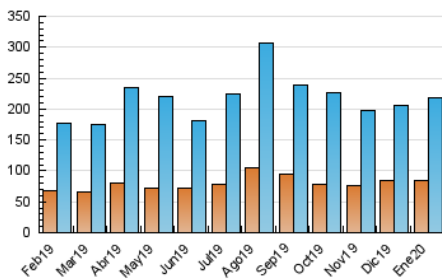

4.3 Por meses

N. únicos / Visitas (x 1000)