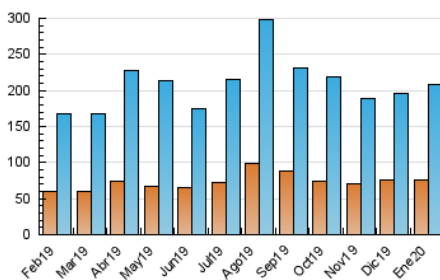

4.3 Por meses

N. únicos / Visitas (x 1000)