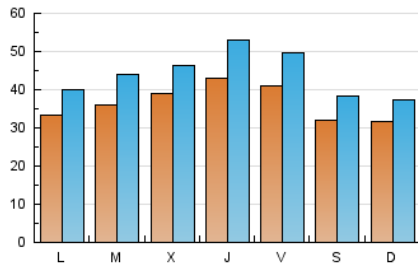

1. Cifras totales y promedios (Nacional e Internacional)

MES - AÑO	NAVEGADORES UNICOS	VISITAS	PAGINAS
Enero - 2018	57.359	136.641	207.534
PROMEDIO DIARIO	3.652	4.408	6.695
PROMEDIO LUNES-VIERNES	3.813	4.621	7.005
PROMEDIO SABADO-DOMINGO	3.189	3.795	5.803
PAGINAS / VISITAS	1,52		
DURACION MEDIA VISITAS	0:01:12		
DURACION MEDIA PAGINAS	0:02:18		

2. Secciones (Nacional e Internacional)

	PAGINAS	%
HOME	23.164	11.16 %
RESTO	184.370	88.84 %

3. Por día del mes (Nacional e Internacional)

Día	N. únicos	Visitas	Páginas	Día	N. únicos	Visitas	Páginas	Día	N. únicos	Visitas	Páginas
1	2.727	3.370	5.461	11	3.344	4.100	6.254	21	4.148	4.863	7.800
2	2.396	2.878	4.751	12	3.650	4.693	7.281	22	4.146	5.003	8.099
3	3.801	4.518	6.806	13	2.642	3.192	4.860	23	4.494	5.460	8.244
4	4.023	4.853	7.276	14	2.333	2.844	4.453	24	3.290	3.865	6.023
5	2.749	3.308	5.258	15	3.091	3.677	5.704	25	2.974	3.593	5.618
6	3.813	4.662	6.940	16	2.611	3.149	5.009	26	3.770	4.537	6.850
7	3.317	3.917	5.855	17	4.331	5.274	7.779	27	3.007	3.456	5.013
8	3.675	4.385	6.460	18	6.833	8.610	12.584	28	2.855	3.375	5.277
9	4.602	5.544	7.915	19	6.170	7.326	10.709	29	3.053	3.636	5.590
10	3.587	4.233	6.108	20	3.398	4.052	6.224	30	3.968	4.954	7.459
								31	4.412	5.314	7.874

4. Gráficas (Nacional e Internacional)

4.1 Por día de la semana (promedio)

N. únicos / Visitas (x 100)

Páginas (x 100)

4.2 Por franja horaria (promedio)

Visitas (x 1000)

Páginas (x 1000)

4.3 Por meses