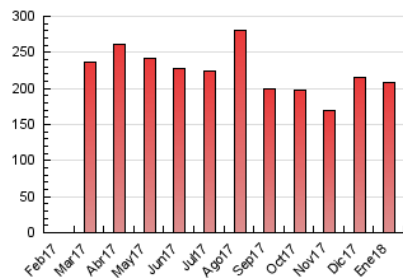

Páginas (x 1000)