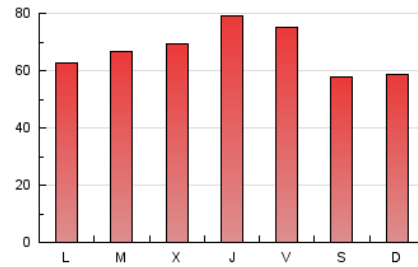

1. Cifras totales y promedios (Nacional e Internacional)

MES - AÑO	NAVEGADORES UNICOS	VISITAS	PAGINAS
Enero - 2018	57.359	136.641	207.534
PROMEDIO DIARIO	3.652	4.408	6.695
PROMEDIO LUNES-VIERNES	3.813	4.621	7.005
PROMEDIO SABADO-DOMINGO	3.189	3.795	5.803
PAGINAS / VISITAS	1,52		
DURACION MEDIA VISITAS	0:01:12		
DURACION MEDIA PAGINAS	0:02:18		

2. Secciones (Nacional e Internacional)

	PAGINAS	%
HOME	23.164	11.16 %
RESTO	184.370	88.84 %

3. Por día del mes (Nacional e Internacional)

Día	N. únicos	Visitas	Páginas	Día	N. únicos	Visitas	Páginas	Día	N. únicos	Visitas	Páginas
1	2.727	3.370	5.461	11	3.344	4.100	6.254	21	4.148	4.863	7.800
2	2.396	2.878	4.751	12	3.650	4.693	7.281	22	4.146	5.003	8.099
3	3.801	4.518	6.806	13	2.642	3.192	4.860	23	4.494	5.460	8.244
4	4.023	4.853	7.276	14	2.333	2.844	4.453	24	3.290	3.865	6.023
5	2.749	3.308	5.258	15	3.091	3.677	5.704	25	2.974	3.593	5.618
6	3.813	4.662	6.940	16	2.611	3.149	5.009	26	3.770	4.537	6.850
7	3.317	3.917	5.855	17	4.331	5.274	7.779	27	3.007	3.456	5.013
8	3.675	4.385	6.460	18	6.833	8.610	12.584	28	2.855	3.375	5.277
9	4.602	5.544	7.915	19	6.170	7.326	10.709	29	3.053	3.636	5.590
10	3.587	4.233	6.108	20	3.398	4.052	6.224	30	3.968	4.954	7.459
								31	4.412	5.314	7.874

4. Gráficas (Nacional e Internacional)

4.1 Por día de la semana (promedio)

N. únicos / Visitas (x 100)

Páginas (x 100)

4.2 Por franja horaria (promedio)

Visitas (x 1000)

Páginas (x 1000)

4.3 Por meses