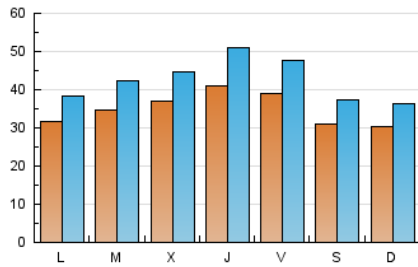

1. Cifras totales y promedios (Nacional)

MES - AÑO	NAVEGADORES UNICOS	VISITAS	PAGINAS
Enero - 2018	52.813	131.520	201.819
PROMEDIO DIARIO	3.494	4.243	6.510
PROMEDIO LUNES-VIERNES	3.641	4.441	6.803
PROMEDIO SABADO-DOMINGO	3.071	3.672	5.670
PAGINAS / VISITAS	1,53		
DURACION MEDIA VISITAS	0:01:14		
DURACION MEDIA PAGINAS	0:02:18		

2. Secciones (Nacional)

	PAGINAS	%
HOME	22.897	11.35 %
RESTO	178.922	88.65 %

3. Por día del mes (Nacional)

Día	N. únicos	Visitas	Páginas	Día	N. únicos	Visitas	Páginas	Día	N. únicos	Visitas	Páginas
1	2.638	3.274	5.360	11	3.155	3.906	6.024	21	4.012	4.725	7.657
2	2.280	2.754	4.599	12	3.503	4.537	7.106	22	3.968	4.813	7.884
3	3.669	4.374	6.634	13	2.542	3.088	4.739	23	4.295	5.253	7.995
4	3.892	4.709	7.110	14	2.228	2.735	4.334	24	3.119	3.688	5.840
5	2.620	3.170	5.109	15	2.907	3.488	5.491	25	2.789	3.399	5.411
6	3.706	4.553	6.820	16	2.457	2.985	4.826	26	3.586	4.339	6.628
7	3.225	3.818	5.744	17	4.148	5.085	7.582	27	2.885	3.327	4.876
8	3.532	4.232	6.283	18	6.565	8.328	12.287	28	2.715	3.229	5.118
9	4.445	5.381	7.732	19	5.916	7.082	10.430	29	2.849	3.420	5.332
10	3.407	4.045	5.893	20	3.256	3.904	6.068	30	3.786	4.759	7.248
								31	4.224	5.120	7.659

4. Gráficas (Nacional)

4.1 Por día de la semana (promedio)

N. únicos / Visitas (x 100)

Páginas (x 100)

4.2 Por franja horaria (promedio)

Visitas (x 1000)

Páginas (x 1000)

4.3 Por meses