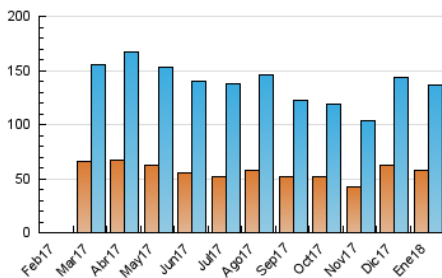

4.3 Por meses

N. únicos / Visitas (x 1000)