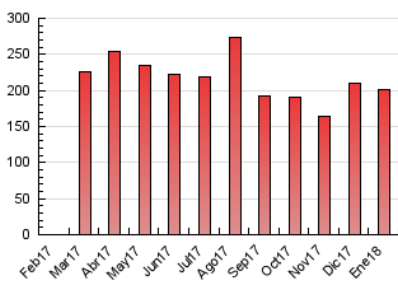

Páginas (x 1000)