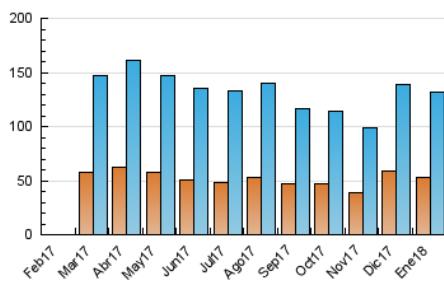

4.3 Por meses

N. únicos / Visitas (x 1000)