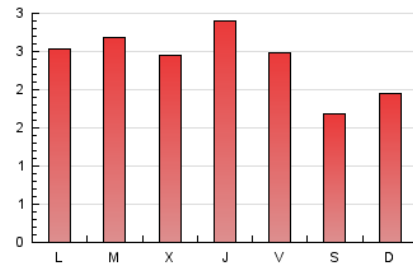

1. Cifras totales y promedios (Nacional e Internacional)

MES - AÑO	NAVEGADORES UNICOS	VISITAS	PAGINAS
Diciembre - 2021	3.933	4.695	7.468
PROMEDIO DIARIO	141	151	241
PROMEDIO LUNES-VIERNES	151	162	261
PROMEDIO SABADO-DOMINGO	114	120	182
PAGINAS / VISITAS	1,59		
DURACION MEDIA VISITAS	0:01:01		
DURACION MEDIA PAGINAS	0:01:43		

2. Secciones (Nacional e Internacional)

	PAGINAS	%
HOME	555	7.43 %
RESTO	6.913	92.57 %

3. Por día del mes (Nacional e Internacional)

Día	N. únicos	Visitas	Páginas	Día	N. únicos	Visitas	Páginas	Día	N. únicos	Visitas	Páginas
1	137	141	228	11	125	129	179	21	187	210	311
2	167	188	310	12	108	116	201	22	129	143	218
3	202	212	329	13	171	185	296	23	129	142	216
4	107	118	176	14	170	182	282	24	84	86	136
5	128	133	200	15	156	164	281	25	100	107	154
6	142	150	239	16	152	161	243	26	114	118	180
7	137	143	253	17	146	156	222	27	127	135	196
8	119	127	222	18	111	118	168	28	126	138	227
9	133	143	229	19	115	121	198	29	166	178	276
10	156	174	317	20	178	187	285	30	225	253	454
								31	123	137	242

4. Gráficas (Nacional e Internacional)

4.1 Por día de la semana (promedio)

N. únicos / Visitas (x 100)

Páginas (x 100)

4.2 Por franja horaria (promedio)

Visitas_ (x 1000)

Páginas (x 1000)

4.3 Por meses