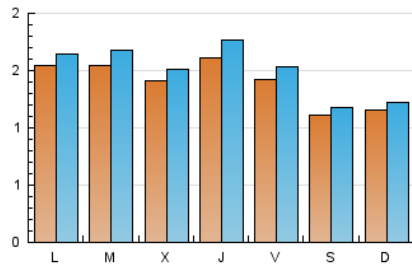

1. Cifras totales y promedios (Nacional e Internacional)

MES - AÑO	NAVEGADORES UNICOS	VISITAS	PAGINAS
Diciembre - 2021	3.933	4.695	7.468
PROMEDIO DIARIO	141	151	241
PROMEDIO LUNES-VIERNES	151	162	261
PROMEDIO SABADO-DOMINGO	114	120	182
PAGINAS / VISITAS	1,59		
DURACION MEDIA VISITAS	0:01:01		
DURACION MEDIA PAGINAS	0:01:43		

2. Secciones (Nacional e Internacional)

	PAGINAS	%
HOME	555	7.43 %
RESTO	6.913	92.57 %

3. Por día del mes (Nacional e Internacional)

Día	N. únicos	Visitas	Páginas	Día	N. únicos	Visitas	Páginas	Día	N. únicos	Visitas	Páginas
1	137	141	228	11	125	129	179	21	187	210	311
2	167	188	310	12	108	116	201	22	129	143	218
3	202	212	329	13	171	185	296	23	129	142	216
4	107	118	176	14	170	182	282	24	84	86	136
5	128	133	200	15	156	164	281	25	100	107	154
6	142	150	239	16	152	161	243	26	114	118	180
7	137	143	253	17	146	156	222	27	127	135	196
8	119	127	222	18	111	118	168	28	126	138	227
9	133	143	229	19	115	121	198	29	166	178	276
10	156	174	317	20	178	187	285	30	225	253	454
								31	123	137	242

4. Gráficas (Nacional e Internacional)

4.1 Por día de la semana (promedio)

N. únicos / Visitas (x 100)

Páginas (x 100)

4.2 Por franja horaria (promedio)

Visitas_ (x 1000)

Páginas (x 1000)

4.3 Por meses