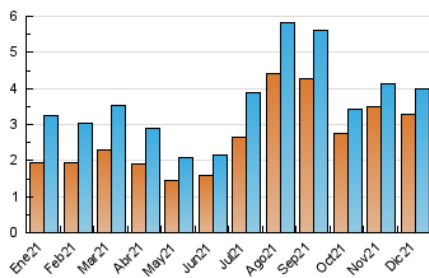

4.3 Por meses

N. únicos / Visitas (x 1000)