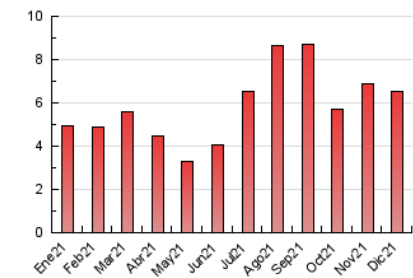

Páginas (x 1000)