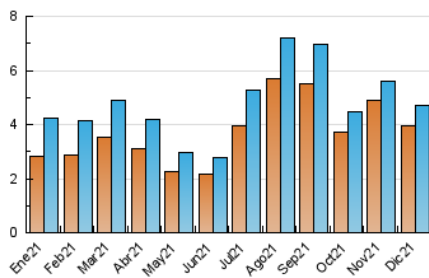

4.3 Por meses

N. únicos / Visitas (x 1000)