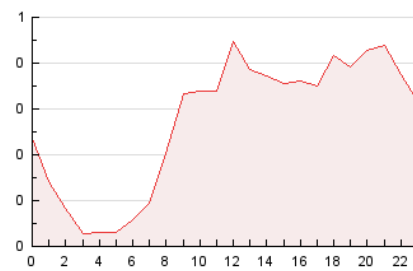

2. Secciones (Nacional)

	PAGINAS	%
HOME	508	7.75 %
RESTO	6.049	92.25 %

3. Por día del mes (Nacional)

Día	N. únicos	Visitas	Páginas	Día	N. únicos	Visitas	Páginas	Día	N. únicos	Visitas	Páginas
1	112	116	196	11	102	106	150	21	155	178	276
2	149	167	280	12	85	92	174	22	112	126	200
3	180	190	305	13	141	155	264	23	106	119	184
4	91	99	152	14	144	156	247	24	70	72	118
5	108	112	164	15	136	144	259	25	77	84	130
6	125	132	210	16	128	137	214	26	93	97	147
7	112	116	212	17	116	126	174	27	113	121	182
8	88	95	174	18	92	99	143	28	111	123	210
9	116	125	209	19	97	102	178	29	142	154	243
10	122	138	275	20	153	162	258	30	198	224	421
								31	99	113	208

4. Gráficas (Nacional)

4.1 Por día de la semana (promedio)

N. únicos / Visitas (x 100)

Páginas (x 100)

4.2 Por franja horaria (promedio)

Visitas_ (x 1000)

Páginas (x 1000)

4.3 Por meses