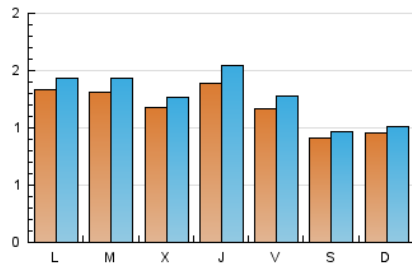

1. Cifras totales y promedios (Nacional)

MES - AÑO	NAVEGADORES UNICOS	VISITAS	PAGINAS
Diciembre - 2021	3.265	3.980	6.557
PROMEDIO DIARIO	118	128	212
PROMEDIO LUNES-VIERNES	127	139	231
PROMEDIO SABADO-DOMINGO	93	99	155
PAGINAS / VISITAS	1,65		
DURACION MEDIA VISITAS	0:01:08		
DURACION MEDIA PAGINAS	0:01:44		

2. Secciones (Nacional)

	PAGINAS	%
HOME	508	7.75 %
RESTO	6.049	92.25 %

3. Por día del mes (Nacional)

Día	N. únicos	Visitas	Páginas	Día	N. únicos	Visitas	Páginas	Día	N. únicos	Visitas	Páginas
1	112	116	196	11	102	106	150	21	155	178	276
2	149	167	280	12	85	92	174	22	112	126	200
3	180	190	305	13	141	155	264	23	106	119	184
4	91	99	152	14	144	156	247	24	70	72	118
5	108	112	164	15	136	144	259	25	77	84	130
6	125	132	210	16	128	137	214	26	93	97	147
7	112	116	212	17	116	126	174	27	113	121	182
8	88	95	174	18	92	99	143	28	111	123	210
9	116	125	209	19	97	102	178	29	142	154	243
10	122	138	275	20	153	162	258	30	198	224	421
								31	99	113	208

4. Gráficas (Nacional)

4.1 Por día de la semana (promedio)

N. únicos / Visitas (x 100)

Páginas (x 100)

4.2 Por franja horaria (promedio)

Visitas_ (x 1000)

Páginas (x 1000)

4.3 Por meses