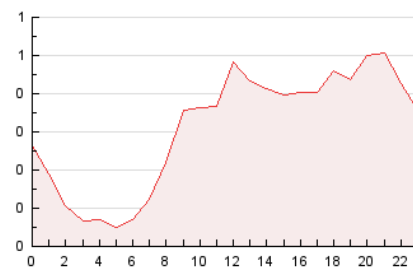

2. Secciones (Nacional e Internacional)

	PAGINAS	%
HOME	555	7.43 %
RESTO	6.913	92.57 %

3. Por día del mes (Nacional e Internacional)

Día	N. únicos	Visitas	Páginas	Día	N. únicos	Visitas	Páginas	Día	N. únicos	Visitas	Páginas
1	137	141	228	11	125	129	179	21	187	210	311
2	167	188	310	12	108	116	201	22	129	143	218
3	202	212	329	13	171	185	296	23	129	142	216
4	107	118	176	14	170	182	282	24	84	86	136
5	128	133	200	15	156	164	281	25	100	107	154
6	142	150	239	16	152	161	243	26	114	118	180
7	137	143	253	17	146	156	222	27	127	135	196
8	119	127	222	18	111	118	168	28	126	138	227
9	133	143	229	19	115	121	198	29	166	178	276
10	156	174	317	20	178	187	285	30	225	253	454
								31	123	137	242

4. Gráficas (Nacional e Internacional)

4.1 Por día de la semana (promedio)

N. únicos / Visitas (x 100)

Páginas (x 100)

4.2 Por franja horaria (promedio)

Visitas_ (x 1000)

Páginas (x 1000)

4.3 Por meses