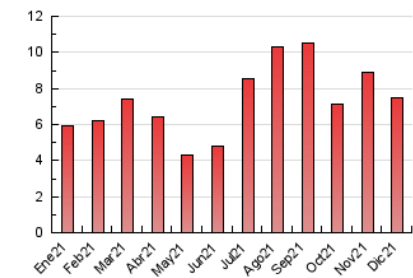

Páginas (x 1000)