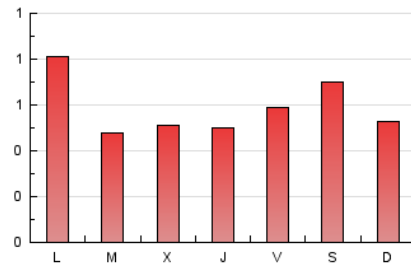

1. Cifras totales y promedios (Nacional)

MES - AÑO	NAVEGADORES UNICOS	VISITAS	PAGINAS
Septiembre - 2018	595	760	1.767
PROMEDIO DIARIO	23	25	59
PROMEDIO LUNES-VIERNES	24	26	58
PROMEDIO SABADO-DOMINGO	21	24	61
PAGINAS / VISITAS	2,33		
DURACION MEDIA VISITAS	0:01:37		
DURACION MEDIA PAGINAS	0:01:13		

2. Secciones (Nacional)

	PAGINAS	%
HOME	357	20.20 %
RESTO	1.410	79.80 %

3. Por día del mes (Nacional)

Día	N. únicos	Visitas	Páginas	Día	N. únicos	Visitas	Páginas	Día	N. únicos	Visitas	Páginas
1	19	22	53	11	21	23	63	21	23	27	65
2	13	13	19	12	34	35	64	22	19	22	42
3	20	23	70	13	17	18	37	23	15	15	28
4	17	18	35	14	28	30	64	24	24	28	79
5	22	22	36	15	31	41	138	25	22	22	53
6	23	25	37	16	37	39	104	26	22	23	57
7	17	18	55	17	35	40	129	27	27	28	50
8	23	27	94	18	23	27	39	28	30	31	51
9	22	25	50	19	22	25	47	29	14	15	23
10	26	26	47	20	30	32	76	30	20	20	62

4. Gráficas (Nacional)

4.1 Por día de la semana (promedio)

N. únicos / Visitas (x 100)

Páginas (x 100)

4.2 Por franja horaria (promedio)

Visitas (x 1000)

Páginas (x 1000)

4.3 Por meses