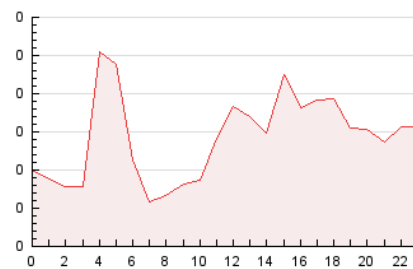

2. Secciones (Nacional e Internacional)

	PAGINAS	%
HOME	449	13.06 %
RESTO	2.988	86.94 %

3. Por día del mes (Nacional e Internacional)

Día	N. únicos	Visitas	Páginas	Día	N. únicos	Visitas	Páginas	Día	N. únicos	Visitas	Páginas
1	53	56	87	11	127	132	185	21	48	52	97
2	38	38	52	12	85	86	122	22	38	43	69
3	45	49	98	13	54	56	78	23	38	40	61
4	38	39	66	14	72	76	115	24	43	50	106
5	50	52	70	15	87	98	202	25	38	39	80
6	41	43	55	16	75	78	146	26	48	49	88
7	67	69	114	17	71	76	176	27	45	46	78
8	84	90	161	18	48	52	81	28	46	48	87
9	65	72	100	19	41	44	74	29	27	28	40
10	478	500	569	20	53	55	101	30	34	35	79

4. Gráficas (Nacional e Internacional)

4.1 Por día de la semana (promedio)

N. únicos / Visitas (x 100)

Páginas (x 100)

4.2 Por franja horaria (promedio)

Visitas (x 1000)

Páginas (x 1000)

4.3 Por meses