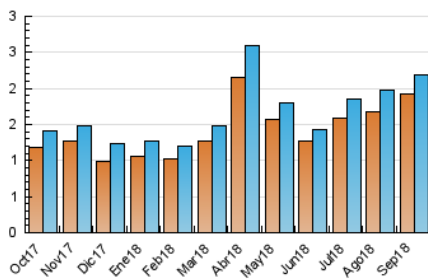

4.3 Por meses

N. únicos / Visitas (x 1000)