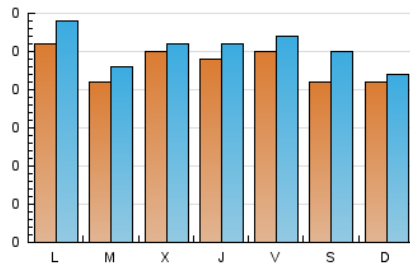

2. Secciones (Nacional)

	PAGINAS	%
HOME	357	20.20 %
RESTO	1.410	79.80 %

3. Por día del mes (Nacional)

Día	N. únicos	Visitas	Páginas	Día	N. únicos	Visitas	Páginas	Día	N. únicos	Visitas	Páginas
1	19	22	53	11	21	23	63	21	23	27	65
2	13	13	19	12	34	35	64	22	19	22	42
3	20	23	70	13	17	18	37	23	15	15	28
4	17	18	35	14	28	30	64	24	24	28	79
5	22	22	36	15	31	41	138	25	22	22	53
6	23	25	37	16	37	39	104	26	22	23	57
7	17	18	55	17	35	40	129	27	27	28	50
8	23	27	94	18	23	27	39	28	30	31	51
9	22	25	50	19	22	25	47	29	14	15	23
10	26	26	47	20	30	32	76	30	20	20	62

4. Gráficas (Nacional)

4.1 Por día de la semana (promedio)

N. únicos / Visitas (x 100)

Páginas (x 100)

4.2 Por franja horaria (promedio)

Visitas (x 1000)

Páginas (x 1000)

4.3 Por meses