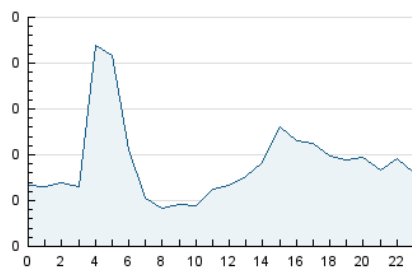

2. Secciones (Nacional e Internacional)

	PAGINAS	%
HOME	449	13.06 %
RESTO	2.988	86.94 %

3. Por día del mes (Nacional e Internacional)

Día	N. únicos	Visitas	Páginas	Día	N. únicos	Visitas	Páginas	Día	N. únicos	Visitas	Páginas
1	53	56	87	11	127	132	185	21	48	52	97
2	38	38	52	12	85	86	122	22	38	43	69
3	45	49	98	13	54	56	78	23	38	40	61
4	38	39	66	14	72	76	115	24	43	50	106
5	50	52	70	15	87	98	202	25	38	39	80
6	41	43	55	16	75	78	146	26	48	49	88
7	67	69	114	17	71	76	176	27	45	46	78
8	84	90	161	18	48	52	81	28	46	48	87
9	65	72	100	19	41	44	74	29	27	28	40
10	478	500	569	20	53	55	101	30	34	35	79

4. Gráficas (Nacional e Internacional)

4.1 Por día de la semana (promedio)

N. únicos / Visitas (x 100)

Páginas (x 100)

4.2 Por franja horaria (promedio)

Visitas (x 1000)

Páginas (x 1000)

4.3 Por meses