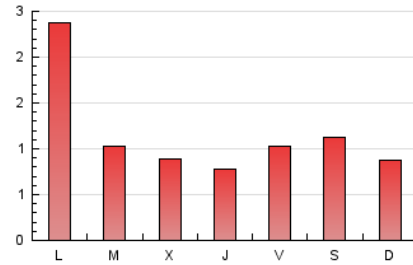

1. Cifras totales y promedios (Nacional e Internacional)

MES - AÑO	NAVEGADORES UNICOS	VISITAS	PAGINAS
Septiembre - 2018	1.918	2.191	3.437
PROMEDIO DIARIO	69	73	115
PROMEDIO LUNES-VIERNES	77	81	122
PROMEDIO SABADO-DOMINGO	54	58	100
PAGINAS / VISITAS	1,57		
DURACION MEDIA VISITAS	0:00:51		
DURACION MEDIA PAGINAS	0:01:29		

2. Secciones (Nacional e Internacional)

	PAGINAS	%
HOME	449	13.06 %
RESTO	2.988	86.94 %

3. Por día del mes (Nacional e Internacional)

Día	N. únicos	Visitas	Páginas	Día	N. únicos	Visitas	Páginas	Día	N. únicos	Visitas	Páginas
1	53	56	87	11	127	132	185	21	48	52	97
2	38	38	52	12	85	86	122	22	38	43	69
3	45	49	98	13	54	56	78	23	38	40	61
4	38	39	66	14	72	76	115	24	43	50	106
5	50	52	70	15	87	98	202	25	38	39	80
6	41	43	55	16	75	78	146	26	48	49	88
7	67	69	114	17	71	76	176	27	45	46	78
8	84	90	161	18	48	52	81	28	46	48	87
9	65	72	100	19	41	44	74	29	27	28	40
10	478	500	569	20	53	55	101	30	34	35	79

4. Gráficas (Nacional e Internacional)

4.1 Por día de la semana (promedio)

N. únicos / Visitas (x 100)

Páginas (x 100)

4.2 Por franja horaria (promedio)

Visitas (x 1000)

Páginas (x 1000)

4.3 Por meses