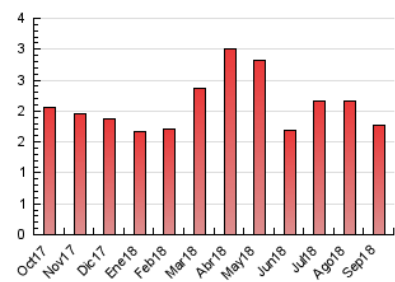

2. Secciones (Nacional)

	PAGINAS	%
HOME	357	20.20 %
RESTO	1.410	79.80 %

3. Por día del mes (Nacional)

Día	N. únicos	Visitas	Páginas	Día	N. únicos	Visitas	Páginas	Día	N. únicos	Visitas	Páginas
1	19	22	53	11	21	23	63	21	23	27	65
2	13	13	19	12	34	35	64	22	19	22	42
3	20	23	70	13	17	18	37	23	15	15	28
4	17	18	35	14	28	30	64	24	24	28	79
5	22	22	36	15	31	41	138	25	22	22	53
6	23	25	37	16	37	39	104	26	22	23	57
7	17	18	55	17	35	40	129	27	27	28	50
8	23	27	94	18	23	27	39	28	30	31	51
9	22	25	50	19	22	25	47	29	14	15	23
10	26	26	47	20	30	32	76	30	20	20	62

4. Gráficas (Nacional)

4.1 Por día de la semana (promedio)

N. únicos / Visitas (x 100)

Páginas (x 100)

4.2 Por franja horaria (promedio)

Visitas (x 1000)

Páginas (x 1000)

4.3 Por meses

N. únicos / Visitas (x 1000)

Páginas (x 1000)

5. Observaciones

Este Medio Electrónico de Comunicación ha sido medido por la herramienta Google Analytics de Google

6. Definiciones básicas (Para más información ver Normas Técnicas para el Control de los Medios Electrónicos de Comunicación)

Visita:

Una secuencia ininterrumpida de páginas servidas a un usuario válido. Si dicho usuario no realiza peticiones de páginas en un periodo de tiempo (30 min) la siguiente petición constituirá el inicio de una nueva visita.