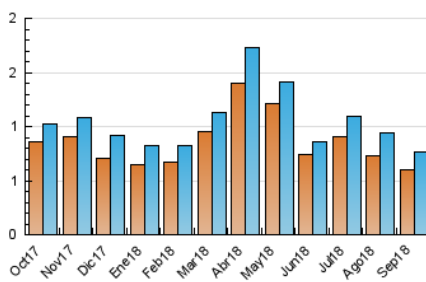

4.3 Por meses

N. únicos / Visitas (x 1000)