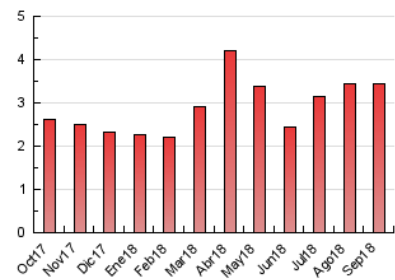

Páginas (x 1000)