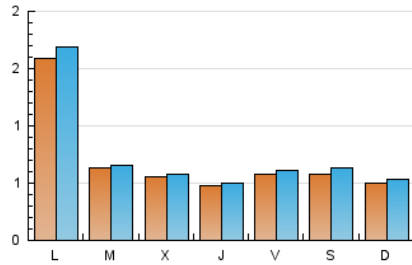

1. Cifras totales y promedios (Nacional e Internacional)

MES - AÑO	NAVEGADORES UNICOS	VISITAS	PAGINAS
Septiembre - 2018	1.918	2.191	3.437
PROMEDIO DIARIO	69	73	115
PROMEDIO LUNES-VIERNES	77	81	122
PROMEDIO SABADO-DOMINGO	54	58	100
PAGINAS / VISITAS	1,57		
DURACION MEDIA VISITAS	0:00:51		
DURACION MEDIA PAGINAS	0:01:29		

2. Secciones (Nacional e Internacional)

	PAGINAS	%
HOME	449	13.06 %
RESTO	2.988	86.94 %

3. Por día del mes (Nacional e Internacional)

Día	N. únicos	Visitas	Páginas	Día	N. únicos	Visitas	Páginas	Día	N. únicos	Visitas	Páginas
1	53	56	87	11	127	132	185	21	48	52	97
2	38	38	52	12	85	86	122	22	38	43	69
3	45	49	98	13	54	56	78	23	38	40	61
4	38	39	66	14	72	76	115	24	43	50	106
5	50	52	70	15	87	98	202	25	38	39	80
6	41	43	55	16	75	78	146	26	48	49	88
7	67	69	114	17	71	76	176	27	45	46	78
8	84	90	161	18	48	52	81	28	46	48	87
9	65	72	100	19	41	44	74	29	27	28	40
10	478	500	569	20	53	55	101	30	34	35	79

4. Gráficas (Nacional e Internacional)

4.1 Por día de la semana (promedio)

N. únicos / Visitas (x 100)

Páginas (x 100)

4.2 Por franja horaria (promedio)

Visitas (x 1000)

Páginas (x 1000)

4.3 Por meses