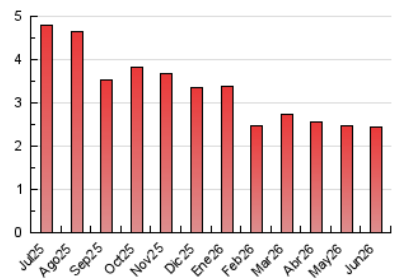

Páginas (x 1000)