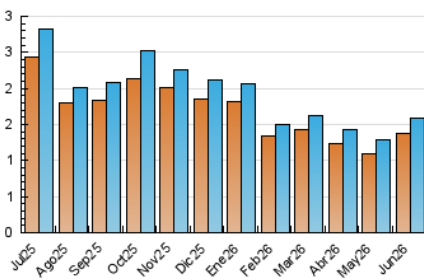

4.3 Por meses

N. únicos / Visitas (x 1000)