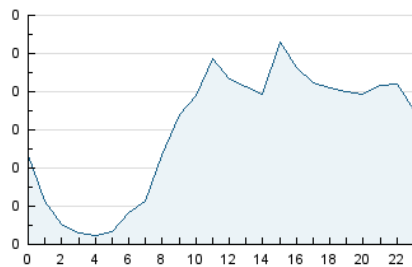

2. Secciones (Nacional)

	PAGINAS	%
HOME	286	12.75 %
RESTO	1.957	87.25 %

3. Por día del mes (Nacional)

Día	N. únicos	Visitas	Páginas	Día	N. únicos	Visitas	Páginas	Día	N. únicos	Visitas	Páginas
1	51	52	71	11	117	125	192	21	26	27	39
2	36	38	66	12	118	121	179	22	47	49	73
3	39	41	70	13	49	50	75	23	30	35	61
4	36	37	67	14	34	35	43	24	24	24	33
5	43	49	83	15	39	42	63	25	36	39	45
6	26	26	50	16	41	42	78	26	36	40	63
7	35	37	55	17	31	37	72	27	36	38	64
8	37	41	112	18	36	40	75	28	35	35	62
9	40	42	83	19	34	36	43	29	57	60	84
10	59	68	116	20	21	22	31	30	74	77	95

4. Gráficas (Nacional)

4.1 Por día de la semana (promedio)

N. únicos / Visitas (x 100)

Páginas (x 100)

4.2 Por franja horaria (promedio)

Visitas_ (x 1000)

Páginas (x 1000)

4.3 Por meses