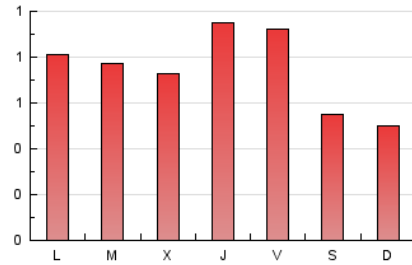

1. Cifras totales y promedios (Nacional)

MES - AÑO	NAVEGADORES UNICOS	VISITAS	PAGINAS
Junio - 2026	1.223	1.408	2.243
PROMEDIO DIARIO	44	47	75
PROMEDIO LUNES-VIERNES	48	52	83
PROMEDIO SABADO-DOMINGO	33	34	52
PAGINAS / VISITAS	1,60		
DURACION MEDIA VISITAS	0:01:36		
TIEMPO INTERACCIÓN MEDIO	0:00:42		

2. Secciones (Nacional)

	PAGINAS	%
HOME	286	12.75 %
RESTO	1.957	87.25 %

3. Por día del mes (Nacional)

Día	N. únicos	Visitas	Páginas	Día	N. únicos	Visitas	Páginas	Día	N. únicos	Visitas	Páginas
1	51	52	71	11	117	125	192	21	26	27	39
2	36	38	66	12	118	121	179	22	47	49	73
3	39	41	70	13	49	50	75	23	30	35	61
4	36	37	67	14	34	35	43	24	24	24	33
5	43	49	83	15	39	42	63	25	36	39	45
6	26	26	50	16	41	42	78	26	36	40	63
7	35	37	55	17	31	37	72	27	36	38	64
8	37	41	112	18	36	40	75	28	35	35	62
9	40	42	83	19	34	36	43	29	57	60	84
10	59	68	116	20	21	22	31	30	74	77	95

4. Gráficas (Nacional)

4.1 Por día de la semana (promedio)

N. únicos / Visitas (x 100)

Páginas (x 100)

4.2 Por franja horaria (promedio)

Visitas_ (x 1000)

Páginas (x 1000)

4.3 Por meses