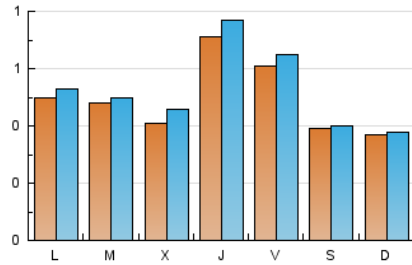

1. Cifras totales y promedios (Nacional e Internacional)

MES - AÑO	NAVEGADORES UNICOS	VISITAS	PAGINAS
Junio - 2026	1.378	1.582	2.442
PROMEDIO DIARIO	49	53	81
PROMEDIO LUNES-VIERNES	54	57	89
PROMEDIO SABADO-DOMINGO	38	39	61
PAGINAS / VISITAS	1,55		
DURACION MEDIA VISITAS	0:01:35		
TIEMPO INTERACCIÓN MEDIO	0:00:39		

2. Secciones (Nacional e Internacional)

	PAGINAS	%
HOME	319	13.06 %
RESTO	2.123	86.94 %

3. Por día del mes (Nacional e Internacional)

Día	N. únicos	Visitas	Páginas	Día	N. únicos	Visitas	Páginas	Día	N. únicos	Visitas	Páginas
1	54	55	74	11	120	128	197	21	29	30	47
2	41	43	95	12	120	123	181	22	56	58	85
3	42	45	74	13	59	60	86	23	32	37	63
4	42	44	77	14	39	40	48	24	29	29	35
5	50	56	95	15	42	46	69	25	82	91	49
6	29	29	58	16	46	47	84	26	37	42	64
7	44	46	67	17	32	38	73	27	39	41	67
8	38	42	113	18	39	43	84	28	37	37	67
9	42	44	85	19	37	39	50	29	60	63	87
10	62	71	119	20	27	30	50	30	77	80	99

4. Gráficas (Nacional e Internacional)

4.1 Por día de la semana (promedio)

N. únicos / Visitas (x 100)

Páginas (x 100)

4.2 Por franja horaria (promedio)

Visitas_ (x 1000)

Páginas (x 1000)

4.3 Por meses