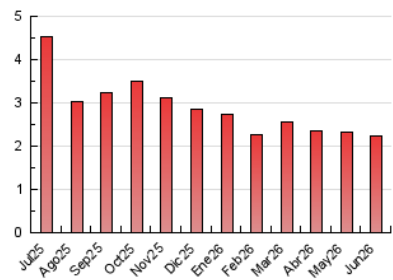

1. Cifras totales y promedios (Nacional)

MES - AÑO	NAVEGADORES UNICOS	VISITAS	PAGINAS
Junio - 2026	1.223	1.408	2.243
PROMEDIO DIARIO	44	47	75
PROMEDIO LUNES-VIERNES	48	52	83
PROMEDIO SABADO-DOMINGO	33	34	52
PAGINAS / VISITAS	1,60		
DURACION MEDIA VISITAS	0:01:36		
TIEMPO INTERACCIÓN MEDIO	0:00:42		

2. Secciones (Nacional)

	PAGINAS	%
HOME	286	12.75 %
RESTO	1.957	87.25 %

3. Por día del mes (Nacional)

Día	N. únicos	Visitas	Páginas	Día	N. únicos	Visitas	Páginas	Día	N. únicos	Visitas	Páginas
1	51	52	71	11	117	125	192	21	26	27	39
2	36	38	66	12	118	121	179	22	47	49	73
3	39	41	70	13	49	50	75	23	30	35	61
4	36	37	67	14	34	35	43	24	24	24	33
5	43	49	83	15	39	42	63	25	36	39	45
6	26	26	50	16	41	42	78	26	36	40	63
7	35	37	55	17	31	37	72	27	36	38	64
8	37	41	112	18	36	40	75	28	35	35	62
9	40	42	83	19	34	36	43	29	57	60	84
10	59	68	116	20	21	22	31	30	74	77	95

4. Gráficas (Nacional)

4.1 Por día de la semana (promedio)

N. únicos / Visitas (x 100)

Páginas (x 100)

4.2 Por franja horaria (promedio)

Visitas_ (x 1000)

Páginas (x 1000)

4.3 Por meses

N. únicos / Visitas (x 1000)

Páginas (x 1000)

5. Observaciones

Este Medio Electrónico de Comunicación ha sido medido por la herramienta Google Analytics de Google (GA4).

6. Definiciones básicas (Para más información ver Normas Técnicas para el Control de los Medios Electrónicos de Comunicación)