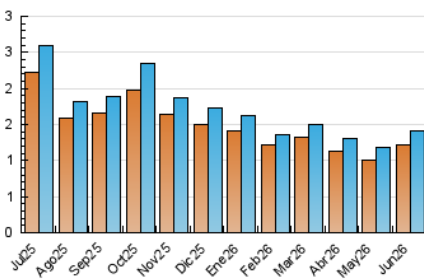

1. Cifras totales y promedios (Nacional)

MES - AÑO	NAVEGADORES UNICOS	VISITAS	PAGINAS
Junio - 2026	1.223	1.408	2.243
PROMEDIO DIARIO	44	47	75
PROMEDIO LUNES-VIERNES	48	52	83
PROMEDIO SABADO-DOMINGO	33	34	52
PAGINAS / VISITAS	1,60		
DURACION MEDIA VISITAS	0:01:36		
TIEMPO INTERACCIÓN MEDIO	0:00:42		

2. Secciones (Nacional)

	PAGINAS	%
HOME	286	12.75 %
RESTO	1.957	87.25 %

3. Por día del mes (Nacional)

Día	N. únicos	Visitas	Páginas	Día	N. únicos	Visitas	Páginas	Día	N. únicos	Visitas	Páginas
1	51	52	71	11	117	125	192	21	26	27	39
2	36	38	66	12	118	121	179	22	47	49	73
3	39	41	70	13	49	50	75	23	30	35	61
4	36	37	67	14	34	35	43	24	24	24	33
5	43	49	83	15	39	42	63	25	36	39	45
6	26	26	50	16	41	42	78	26	36	40	63
7	35	37	55	17	31	37	72	27	36	38	64
8	37	41	112	18	36	40	75	28	35	35	62
9	40	42	83	19	34	36	43	29	57	60	84
10	59	68	116	20	21	22	31	30	74	77	95

4. Gráficas (Nacional)

4.1 Por día de la semana (promedio)

N. únicos / Visitas (x 100)

Páginas (x 100)

4.2 Por franja horaria (promedio)

Visitas_ (x 1000)

Páginas (x 1000)

4.3 Por meses

N. únicos / Visitas (x 1000)

Páginas (x 1000)

5. Observaciones

Este Medio Electrónico de Comunicación ha sido medido por la herramienta Google Analytics de Google (GA4).

6. Definiciones básicas (Para más información ver Normas Técnicas para el Control de los Medios Electrónicos de Comunicación)