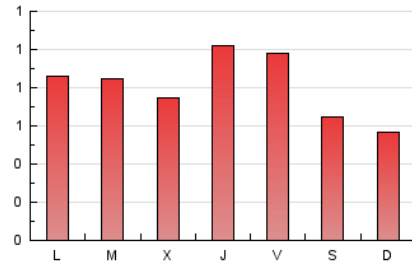

1. Cifras totales y promedios (Nacional e Internacional)

MES - AÑO	NAVEGADORES UNICOS	VISITAS	PAGINAS
Junio - 2026	1.378	1.582	2.442
PROMEDIO DIARIO	49	53	81
PROMEDIO LUNES-VIERNES	54	57	89
PROMEDIO SABADO-DOMINGO	38	39	61
PAGINAS / VISITAS	1,55		
DURACION MEDIA VISITAS	0:01:35		
TIEMPO INTERACCIÓN MEDIO	0:00:39		

2. Secciones (Nacional e Internacional)

	PAGINAS	%
HOME	319	13.06 %
RESTO	2.123	86.94 %

3. Por día del mes (Nacional e Internacional)

Día	N. únicos	Visitas	Páginas	Día	N. únicos	Visitas	Páginas	Día	N. únicos	Visitas	Páginas
1	54	55	74	11	120	128	197	21	29	30	47
2	41	43	95	12	120	123	181	22	56	58	85
3	42	45	74	13	59	60	86	23	32	37	63
4	42	44	77	14	39	40	48	24	29	29	35
5	50	56	95	15	42	46	69	25	82	91	49
6	29	29	58	16	46	47	84	26	37	42	64
7	44	46	67	17	32	38	73	27	39	41	67
8	38	42	113	18	39	43	84	28	37	37	67
9	42	44	85	19	37	39	50	29	60	63	87
10	62	71	119	20	27	30	50	30	77	80	99

4. Gráficas (Nacional e Internacional)

4.1 Por día de la semana (promedio)

N. únicos / Visitas (x 100)

Páginas (x 100)

4.2 Por franja horaria (promedio)

Visitas_ (x 1000)

Páginas (x 1000)

4.3 Por meses