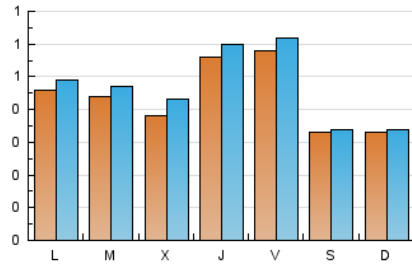

1. Cifras totales y promedios (Nacional)

MES - AÑO	NAVEGADORES UNICOS	VISITAS	PAGINAS
Junio - 2026	1.223	1.408	2.243
PROMEDIO DIARIO	44	47	75
PROMEDIO LUNES-VIERNES	48	52	83
PROMEDIO SABADO-DOMINGO	33	34	52
PAGINAS / VISITAS	1,60		
DURACION MEDIA VISITAS	0:01:36		
TIEMPO INTERACCIÓN MEDIO	0:00:42		

2. Secciones (Nacional)

	PAGINAS	%
HOME	286	12.75 %
RESTO	1.957	87.25 %

3. Por día del mes (Nacional)

Día	N. únicos	Visitas	Páginas	Día	N. únicos	Visitas	Páginas	Día	N. únicos	Visitas	Páginas
1	51	52	71	11	117	125	192	21	26	27	39
2	36	38	66	12	118	121	179	22	47	49	73
3	39	41	70	13	49	50	75	23	30	35	61
4	36	37	67	14	34	35	43	24	24	24	33
5	43	49	83	15	39	42	63	25	36	39	45
6	26	26	50	16	41	42	78	26	36	40	63
7	35	37	55	17	31	37	72	27	36	38	64
8	37	41	112	18	36	40	75	28	35	35	62
9	40	42	83	19	34	36	43	29	57	60	84
10	59	68	116	20	21	22	31	30	74	77	95

4. Gráficas (Nacional)

4.1 Por día de la semana (promedio)

N. únicos / Visitas (x 100)

Páginas (x 100)

4.2 Por franja horaria (promedio)

Visitas_ (x 1000)

Páginas (x 1000)

4.3 Por meses