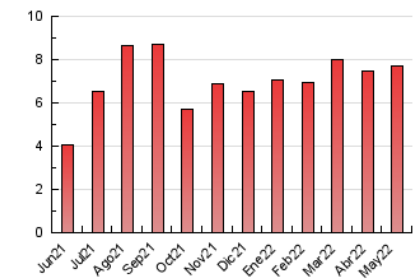

Páginas (x 1000)