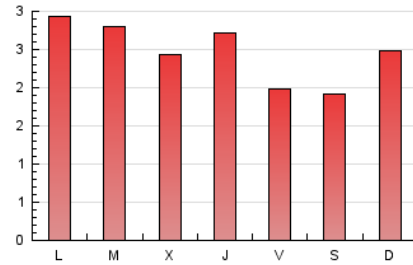

1. Cifras totales y promedios (Nacional)

MES - AÑO	NAVEGADORES UNICOS	VISITAS	PAGINAS
Mayo - 2022	3.517	4.625	7.722
PROMEDIO DIARIO	133	149	249
PROMEDIO LUNES-VIERNES	136	151	260
PROMEDIO SABADO-DOMINGO	127	144	223
PAGINAS / VISITAS	1,67		
DURACION MEDIA VISITAS	0:01:11		
DURACION MEDIA PAGINAS	0:01:47		

2. Secciones (Nacional)

	PAGINAS	%
HOME	688	8.91 %
RESTO	7.034	91.09 %

3. Por día del mes (Nacional)

Día	N. únicos	Visitas	Páginas	Día	N. únicos	Visitas	Páginas	Día	N. únicos	Visitas	Páginas
1	63	68	107	11	107	114	185	21	95	104	163
2	123	134	212	12	116	131	220	22	186	205	333
3	121	133	237	13	99	110	154	23	219	244	447
4	131	151	265	14	95	112	183	24	243	262	430
5	118	133	270	15	92	100	162	25	202	216	343
6	106	117	185	16	96	104	182	26	234	264	388
7	107	118	163	17	87	105	181	27	164	185	296
8	95	101	147	18	89	101	181	28	171	185	253
9	139	160	290	19	98	107	204	29	243	305	494
10	119	133	234	20	85	93	161	30	147	162	334
								31	147	168	318

4. Gráficas (Nacional)

4.1 Por día de la semana (promedio)

N. únicos / Visitas (x 100)

Páginas (x 100)

4.2 Por franja horaria (promedio)

Visitas_ (x 1000)

Páginas (x 1000)

4.3 Por meses