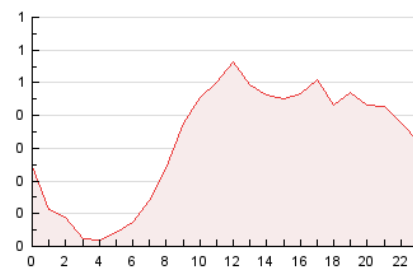

2. Secciones (Nacional)

	PAGINAS	%
HOME	688	8.91 %
RESTO	7.034	91.09 %

3. Por día del mes (Nacional)

Día	N. únicos	Visitas	Páginas	Día	N. únicos	Visitas	Páginas	Día	N. únicos	Visitas	Páginas
1	63	68	107	11	107	114	185	21	95	104	163
2	123	134	212	12	116	131	220	22	186	205	333
3	121	133	237	13	99	110	154	23	219	244	447
4	131	151	265	14	95	112	183	24	243	262	430
5	118	133	270	15	92	100	162	25	202	216	343
6	106	117	185	16	96	104	182	26	234	264	388
7	107	118	163	17	87	105	181	27	164	185	296
8	95	101	147	18	89	101	181	28	171	185	253
9	139	160	290	19	98	107	204	29	243	305	494
10	119	133	234	20	85	93	161	30	147	162	334
								31	147	168	318

4. Gráficas (Nacional)

4.1 Por día de la semana (promedio)

N. únicos / Visitas (x 100)

Páginas (x 100)

4.2 Por franja horaria (promedio)

Visitas_ (x 1000)

Páginas (x 1000)

4.3 Por meses