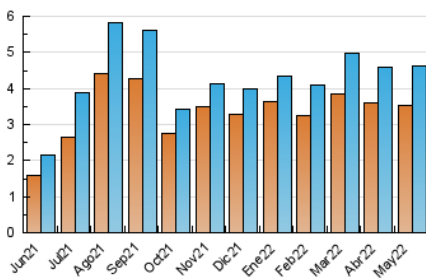

4.3 Por meses

N. únicos / Visitas (x 1000)