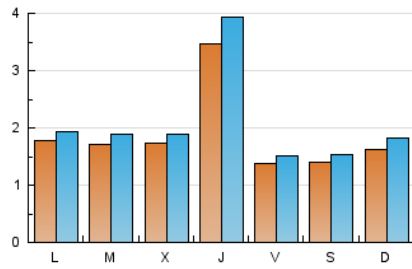

1. Cifras totales y promedios (Nacional e Internacional)

MES - AÑO	NAVEGADORES UNICOS	VISITAS	PAGINAS
Mayo - 2022	5.072	6.367	10.361
PROMEDIO DIARIO	185	205	334
PROMEDIO LUNES-VIERNES	199	220	365
PROMEDIO SABADO-DOMINGO	152	170	259
PAGINAS / VISITAS	1,63		
DURACION MEDIA VISITAS	0:01:12		
DURACION MEDIA PAGINAS	0:01:55		

2. Secciones (Nacional e Internacional)

	PAGINAS	%
HOME	2.024	19.53 %
RESTO	8.337	80.47 %

3. Por día del mes (Nacional e Internacional)

Día	N. únicos	Visitas	Páginas	Día	N. únicos	Visitas	Páginas	Día	N. únicos	Visitas	Páginas
1	83	88	143	11	137	145	229	21	114	123	185
2	140	152	236	12	754	885	1.497	22	217	237	378
3	152	165	273	13	119	131	180	23	264	289	518
4	155	178	304	14	121	138	217	24	269	289	460
5	176	192	347	15	114	123	188	25	285	299	470
6	130	142	218	16	127	135	240	26	334	364	538
7	137	148	203	17	112	133	216	27	200	222	341
8	119	128	176	18	119	133	222	28	189	203	287
9	181	203	340	19	122	132	239	29	275	338	552
10	152	166	273	20	99	107	175	30	172	189	368
								31	168	190	348

4. Gráficas (Nacional e Internacional)

4.1 Por día de la semana (promedio)

N. únicos / Visitas (x 100)

Páginas (x 100)

4.2 Por franja horaria (promedio)

Visitas__ (x 1000)

Páginas (x 1000)

4.3 Por meses