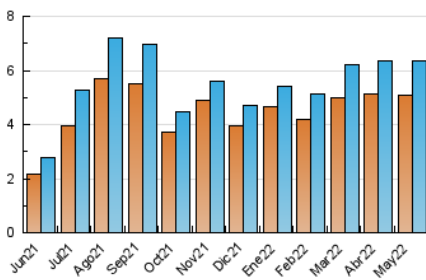

4.3 Por meses

N. únicos / Visitas (x 1000)