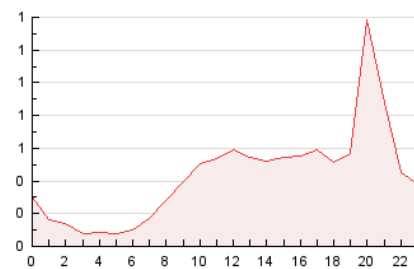

2. Secciones (Nacional e Internacional)

	PAGINAS	%
HOME	2.024	19.53 %
RESTO	8.337	80.47 %

3. Por día del mes (Nacional e Internacional)

Día	N. únicos	Visitas	Páginas	Día	N. únicos	Visitas	Páginas	Día	N. únicos	Visitas	Páginas
1	83	88	143	11	137	145	229	21	114	123	185
2	140	152	236	12	754	885	1.497	22	217	237	378
3	152	165	273	13	119	131	180	23	264	289	518
4	155	178	304	14	121	138	217	24	269	289	460
5	176	192	347	15	114	123	188	25	285	299	470
6	130	142	218	16	127	135	240	26	334	364	538
7	137	148	203	17	112	133	216	27	200	222	341
8	119	128	176	18	119	133	222	28	189	203	287
9	181	203	340	19	122	132	239	29	275	338	552
10	152	166	273	20	99	107	175	30	172	189	368
								31	168	190	348

4. Gráficas (Nacional e Internacional)

4.1 Por día de la semana (promedio)

N. únicos / Visitas (x 100)

Páginas (x 100)

4.2 Por franja horaria (promedio)

Visitas__ (x 1000)

Páginas (x 1000)

4.3 Por meses