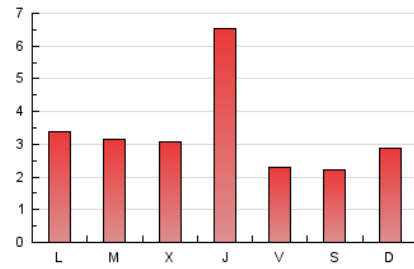

1. Cifras totales y promedios (Nacional e Internacional)

MES - AÑO	NAVEGADORES UNICOS	VISITAS	PAGINAS
Mayo - 2022	5.072	6.367	10.361
PROMEDIO DIARIO	185	205	334
PROMEDIO LUNES-VIERNES	199	220	365
PROMEDIO SABADO-DOMINGO	152	170	259
PAGINAS / VISITAS	1,63		
DURACION MEDIA VISITAS	0:01:12		
DURACION MEDIA PAGINAS	0:01:55		

2. Secciones (Nacional e Internacional)

	PAGINAS	%
HOME	2.024	19.53 %
RESTO	8.337	80.47 %

3. Por día del mes (Nacional e Internacional)

Día	N. únicos	Visitas	Páginas	Día	N. únicos	Visitas	Páginas	Día	N. únicos	Visitas	Páginas
1	83	88	143	11	137	145	229	21	114	123	185
2	140	152	236	12	754	885	1.497	22	217	237	378
3	152	165	273	13	119	131	180	23	264	289	518
4	155	178	304	14	121	138	217	24	269	289	460
5	176	192	347	15	114	123	188	25	285	299	470
6	130	142	218	16	127	135	240	26	334	364	538
7	137	148	203	17	112	133	216	27	200	222	341
8	119	128	176	18	119	133	222	28	189	203	287
9	181	203	340	19	122	132	239	29	275	338	552
10	152	166	273	20	99	107	175	30	172	189	368
								31	168	190	348

4. Gráficas (Nacional e Internacional)

4.1 Por día de la semana (promedio)

N. únicos / Visitas (x 100)

Páginas (x 100)

4.2 Por franja horaria (promedio)

Visitas__ (x 1000)

Páginas (x 1000)

4.3 Por meses