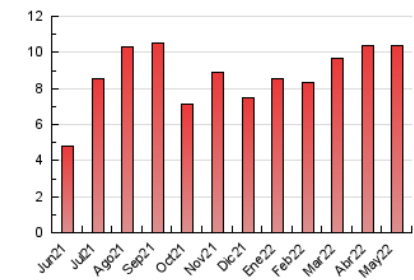

Páginas (x 1000)