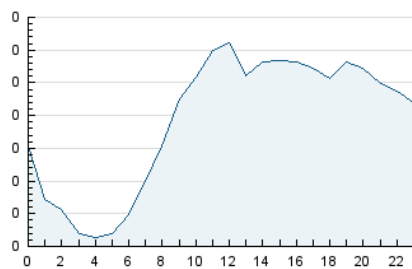

2. Secciones (Nacional)

	PAGINAS	%
HOME	688	8.91 %
RESTO	7.034	91.09 %

3. Por día del mes (Nacional)

Día	N. únicos	Visitas	Páginas	Día	N. únicos	Visitas	Páginas	Día	N. únicos	Visitas	Páginas
1	63	68	107	11	107	114	185	21	95	104	163
2	123	134	212	12	116	131	220	22	186	205	333
3	121	133	237	13	99	110	154	23	219	244	447
4	131	151	265	14	95	112	183	24	243	262	430
5	118	133	270	15	92	100	162	25	202	216	343
6	106	117	185	16	96	104	182	26	234	264	388
7	107	118	163	17	87	105	181	27	164	185	296
8	95	101	147	18	89	101	181	28	171	185	253
9	139	160	290	19	98	107	204	29	243	305	494
10	119	133	234	20	85	93	161	30	147	162	334
								31	147	168	318

4. Gráficas (Nacional)

4.1 Por día de la semana (promedio)

N. únicos / Visitas (x 100)

Páginas (x 100)

4.2 Por franja horaria (promedio)

Visitas_ (x 1000)

Páginas (x 1000)

4.3 Por meses