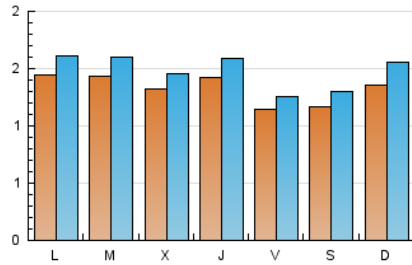

1. Cifras totales y promedios (Nacional)

MES - AÑO	NAVEGADORES UNICOS	VISITAS	PAGINAS
Mayo - 2022	3.517	4.625	7.722
PROMEDIO DIARIO	133	149	249
PROMEDIO LUNES-VIERNES	136	151	260
PROMEDIO SABADO-DOMINGO	127	144	223
PAGINAS / VISITAS	1,67		
DURACION MEDIA VISITAS	0:01:11		
DURACION MEDIA PAGINAS	0:01:47		

2. Secciones (Nacional)

	PAGINAS	%
HOME	688	8.91 %
RESTO	7.034	91.09 %

3. Por día del mes (Nacional)

Día	N. únicos	Visitas	Páginas	Día	N. únicos	Visitas	Páginas	Día	N. únicos	Visitas	Páginas
1	63	68	107	11	107	114	185	21	95	104	163
2	123	134	212	12	116	131	220	22	186	205	333
3	121	133	237	13	99	110	154	23	219	244	447
4	131	151	265	14	95	112	183	24	243	262	430
5	118	133	270	15	92	100	162	25	202	216	343
6	106	117	185	16	96	104	182	26	234	264	388
7	107	118	163	17	87	105	181	27	164	185	296
8	95	101	147	18	89	101	181	28	171	185	253
9	139	160	290	19	98	107	204	29	243	305	494
10	119	133	234	20	85	93	161	30	147	162	334
								31	147	168	318

4. Gráficas (Nacional)

4.1 Por día de la semana (promedio)

N. únicos / Visitas (x 100)

Páginas (x 100)

4.2 Por franja horaria (promedio)

Visitas_ (x 1000)

Páginas (x 1000)

4.3 Por meses