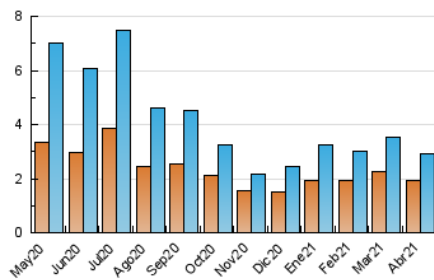

4.3 Por meses

N. únicos / Visitas (x 1000)