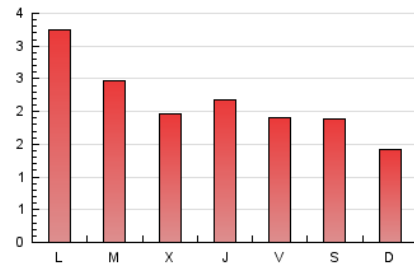

1. Cifras totales y promedios (Nacional e Internacional)

MES - AÑO	NAVEGADORES UNICOS	VISITAS	PAGINAS
Abril - 2021	3.086	4.210	6.435
PROMEDIO DIARIO	128	140	215
PROMEDIO LUNES-VIERNES	139	153	232
PROMEDIO SABADO-DOMINGO	98	105	166
PAGINAS / VISITAS	1,53		
DURACION MEDIA VISITAS	0:00:54		
DURACION MEDIA PAGINAS	0:01:43		

2. Secciones (Nacional e Internacional)

	PAGINAS	%
HOME	1.449	22.52 %
RESTO	4.986	77.48 %

3. Por día del mes (Nacional e Internacional)

Día	N. únicos	Visitas	Páginas	Día	N. únicos	Visitas	Páginas	Día	N. únicos	Visitas	Páginas
1	151	164	192	11	129	139	197	21	210	236	297
2	137	151	194	12	52	57	76	22	166	190	279
3	112	118	160	13	182	198	269	23	119	123	164
4	63	63	87	14	104	117	211	24	124	139	236
5	51	53	71	15	107	117	255	25	58	68	131
6	103	112	178	16	129	147	201	26	409	446	838
7	69	82	157	17	83	93	193	27	101	114	180
8	110	125	225	18	97	101	152	28	82	86	121
9	139	151	213	19	188	207	315	29	60	74	137
10	114	117	168	20	272	289	360	30	121	133	178

4. Gráficas (Nacional e Internacional)

4.1 Por día de la semana (promedio)

N. únicos / Visitas (x 100)

Páginas (x 100)

4.2 Por franja horaria (promedio)

Visitas (x 1000)

Páginas (x 1000)

4.3 Por meses