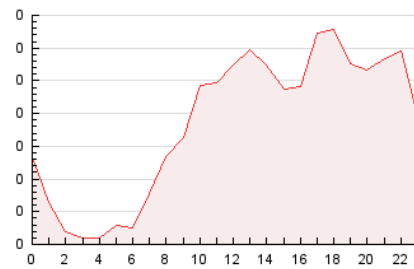

2. Secciones (Nacional)

	PAGINAS	%
HOME	632	14.20 %
RESTO	3.820	85.80 %

3. Por día del mes (Nacional)

Día	N. únicos	Visitas	Páginas	Día	N. únicos	Visitas	Páginas	Día	N. únicos	Visitas	Páginas
1	87	97	120	11	113	121	174	21	167	188	235
2	101	114	146	12	36	41	55	22	130	151	226
3	80	85	117	13	142	157	227	23	91	95	128
4	45	45	66	14	79	92	186	24	96	108	191
5	35	37	49	15	85	95	148	25	35	42	71
6	69	75	139	16	100	118	165	26	70	72	104
7	51	64	135	17	59	68	167	27	70	81	136
8	73	88	187	18	56	60	101	28	52	55	73
9	108	119	167	19	120	135	231	29	41	55	114
10	97	100	151	20	221	236	301	30	90	101	142

4. Gráficas (Nacional)

4.1 Por día de la semana (promedio)

N. únicos / Visitas (x 100)

Páginas (x 100)

4.2 Por franja horaria (promedio)

Visitas (x 1000)

Páginas (x 1000)

4.3 Por meses