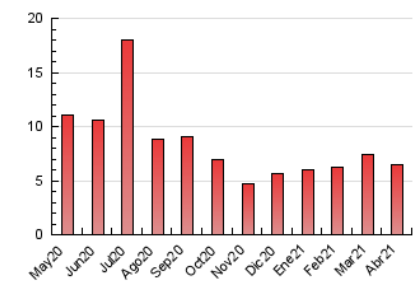

Páginas (x 1000)