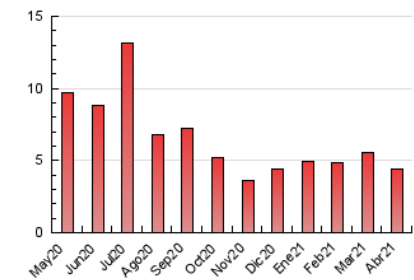

Páginas (x 1000)