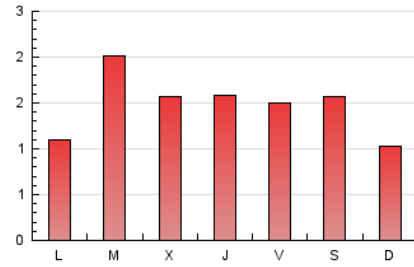

1. Cifras totales y promedios (Nacional)

MES - AÑO	NAVEGADORES UNICOS	VISITAS	PAGINAS
Abril - 2021	1.920	2.895	4.452
PROMEDIO DIARIO	87	97	148
PROMEDIO LUNES-VIERNES	92	103	155
PROMEDIO SABADO-DOMINGO	73	79	130
PAGINAS / VISITAS	1,54		
DURACION MEDIA VISITAS	0:01:04		
DURACION MEDIA PAGINAS	0:01:59		

2. Secciones (Nacional)

	PAGINAS	%
HOME	632	14.20 %
RESTO	3.820	85.80 %

3. Por día del mes (Nacional)

Día	N. únicos	Visitas	Páginas	Día	N. únicos	Visitas	Páginas	Día	N. únicos	Visitas	Páginas
1	87	97	120	11	113	121	174	21	167	188	235
2	101	114	146	12	36	41	55	22	130	151	226
3	80	85	117	13	142	157	227	23	91	95	128
4	45	45	66	14	79	92	186	24	96	108	191
5	35	37	49	15	85	95	148	25	35	42	71
6	69	75	139	16	100	118	165	26	70	72	104
7	51	64	135	17	59	68	167	27	70	81	136
8	73	88	187	18	56	60	101	28	52	55	73
9	108	119	167	19	120	135	231	29	41	55	114
10	97	100	151	20	221	236	301	30	90	101	142

4. Gráficas (Nacional)

4.1 Por día de la semana (promedio)

N. únicos / Visitas (x 100)

Páginas (x 100)

4.2 Por franja horaria (promedio)

Visitas (x 1000)

Páginas (x 1000)

4.3 Por meses