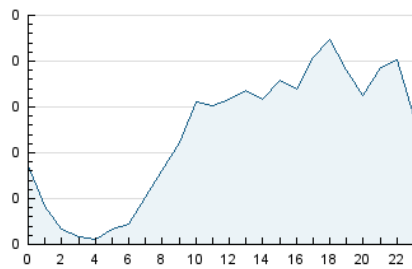

1. Cifras totales y promedios (Nacional)

MES - AÑO	NAVEGADORES UNICOS	VISITAS	PAGINAS
Abril - 2021	1.920	2.895	4.452
PROMEDIO DIARIO	87	97	148
PROMEDIO LUNES-VIERNES	92	103	155
PROMEDIO SABADO-DOMINGO	73	79	130
PAGINAS / VISITAS	1,54		
DURACION MEDIA VISITAS	0:01:04		
DURACION MEDIA PAGINAS	0:01:59		

2. Secciones (Nacional)

	PAGINAS	%
HOME	632	14.20 %
RESTO	3.820	85.80 %

3. Por día del mes (Nacional)

Día	N. únicos	Visitas	Páginas	Día	N. únicos	Visitas	Páginas	Día	N. únicos	Visitas	Páginas
1	87	97	120	11	113	121	174	21	167	188	235
2	101	114	146	12	36	41	55	22	130	151	226
3	80	85	117	13	142	157	227	23	91	95	128
4	45	45	66	14	79	92	186	24	96	108	191
5	35	37	49	15	85	95	148	25	35	42	71
6	69	75	139	16	100	118	165	26	70	72	104
7	51	64	135	17	59	68	167	27	70	81	136
8	73	88	187	18	56	60	101	28	52	55	73
9	108	119	167	19	120	135	231	29	41	55	114
10	97	100	151	20	221	236	301	30	90	101	142

4. Gráficas (Nacional)

4.1 Por día de la semana (promedio)

N. únicos / Visitas (x 100)

Páginas (x 100)

4.2 Por franja horaria (promedio)

Visitas (x 1000)

Páginas (x 1000)

4.3 Por meses