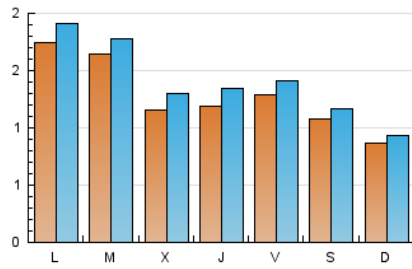

1. Cifras totales y promedios (Nacional e Internacional)

MES - AÑO	NAVEGADORES UNICOS	VISITAS	PAGINAS
Abril - 2021	3.086	4.210	6.435
PROMEDIO DIARIO	128	140	215
PROMEDIO LUNES-VIERNES	139	153	232
PROMEDIO SABADO-DOMINGO	98	105	166
PAGINAS / VISITAS	1,53		
DURACION MEDIA VISITAS	0:00:54		
DURACION MEDIA PAGINAS	0:01:43		

2. Secciones (Nacional e Internacional)

	PAGINAS	%
HOME	1.449	22.52 %
RESTO	4.986	77.48 %

3. Por día del mes (Nacional e Internacional)

Día	N. únicos	Visitas	Páginas	Día	N. únicos	Visitas	Páginas	Día	N. únicos	Visitas	Páginas
1	151	164	192	11	129	139	197	21	210	236	297
2	137	151	194	12	52	57	76	22	166	190	279
3	112	118	160	13	182	198	269	23	119	123	164
4	63	63	87	14	104	117	211	24	124	139	236
5	51	53	71	15	107	117	255	25	58	68	131
6	103	112	178	16	129	147	201	26	409	446	838
7	69	82	157	17	83	93	193	27	101	114	180
8	110	125	225	18	97	101	152	28	82	86	121
9	139	151	213	19	188	207	315	29	60	74	137
10	114	117	168	20	272	289	360	30	121	133	178

4. Gráficas (Nacional e Internacional)

4.1 Por día de la semana (promedio)

N. únicos / Visitas (x 100)

Páginas (x 100)

4.2 Por franja horaria (promedio)

Visitas (x 1000)

Páginas (x 1000)

4.3 Por meses