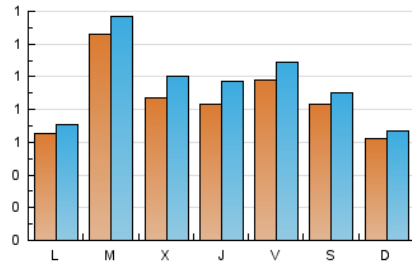

1. Cifras totales y promedios (Nacional)

MES - AÑO	NAVEGADORES UNICOS	VISITAS	PAGINAS
Abril - 2021	1.920	2.895	4.452
PROMEDIO DIARIO	87	97	148
PROMEDIO LUNES-VIERNES	92	103	155
PROMEDIO SABADO-DOMINGO	73	79	130
PAGINAS / VISITAS	1,54		
DURACION MEDIA VISITAS	0:01:04		
DURACION MEDIA PAGINAS	0:01:59		

2. Secciones (Nacional)

	PAGINAS	%
HOME	632	14.20 %
RESTO	3.820	85.80 %

3. Por día del mes (Nacional)

Día	N. únicos	Visitas	Páginas	Día	N. únicos	Visitas	Páginas	Día	N. únicos	Visitas	Páginas
1	87	97	120	11	113	121	174	21	167	188	235
2	101	114	146	12	36	41	55	22	130	151	226
3	80	85	117	13	142	157	227	23	91	95	128
4	45	45	66	14	79	92	186	24	96	108	191
5	35	37	49	15	85	95	148	25	35	42	71
6	69	75	139	16	100	118	165	26	70	72	104
7	51	64	135	17	59	68	167	27	70	81	136
8	73	88	187	18	56	60	101	28	52	55	73
9	108	119	167	19	120	135	231	29	41	55	114
10	97	100	151	20	221	236	301	30	90	101	142

4. Gráficas (Nacional)

4.1 Por día de la semana (promedio)

N. únicos / Visitas (x 100)

Páginas (x 100)

4.2 Por franja horaria (promedio)

Visitas (x 1000)

Páginas (x 1000)

4.3 Por meses