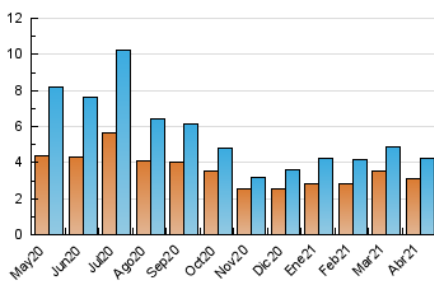

4.3 Por meses

N. únicos / Visitas (x 1000)