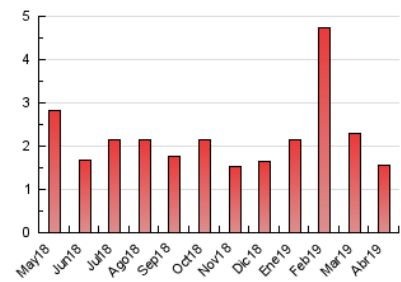

Páginas (x 1000)