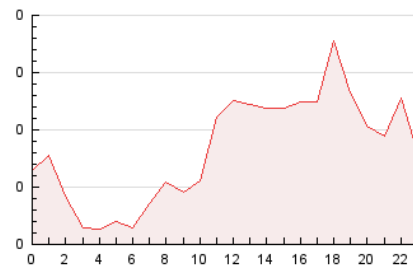

2. Secciones (Nacional e Internacional)

	PAGINAS	%
HOME	429	21.43 %
RESTO	1.573	78.57 %

3. Por día del mes (Nacional e Internacional)

Día	N. únicos	Visitas	Páginas	Día	N. únicos	Visitas	Páginas	Día	N. únicos	Visitas	Páginas
1	40	42	61	11	33	39	65	21	27	28	48
2	37	39	77	12	43	47	131	22	30	31	38
3	37	39	53	13	33	35	83	23	55	56	98
4	36	38	59	14	22	22	37	24	23	23	27
5	28	30	48	15	34	35	56	25	30	36	55
6	28	30	51	16	26	30	42	26	26	28	41
7	21	22	26	17	35	37	82	27	27	28	97
8	69	69	115	18	24	26	31	28	29	31	77
9	37	37	72	19	22	22	51	29	29	31	49
10	25	27	59	20	18	18	36	30	163	173	237

4. Gráficas (Nacional e Internacional)

4.1 Por día de la semana (promedio)

N. únicos / Visitas (x 100)

Páginas (x 100)

4.2 Por franja horaria (promedio)

Visitas (x 1000)

Páginas (x 1000)

4.3 Por meses