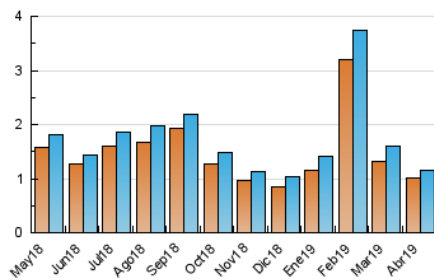

4.3 Por meses

N. únicos / Visitas (x 1000)