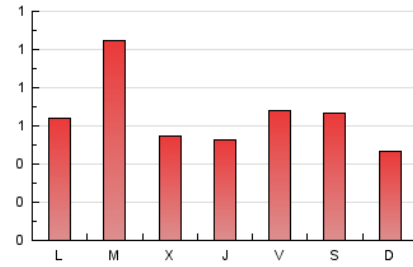

1. Cifras totales y promedios (Nacional e Internacional)

MES - AÑO	NAVEGADORES UNICOS	VISITAS	PAGINAS
Abril - 2019	1.002	1.149	2.002
PROMEDIO DIARIO	36	38	67
PROMEDIO LUNES-VIERNES	40	43	70
PROMEDIO SABADO-DOMINGO	26	27	57
PAGINAS / VISITAS	1,74		
DURACION MEDIA VISITAS	0:01:05		
DURACION MEDIA PAGINAS	0:01:28		

2. Secciones (Nacional e Internacional)

	PAGINAS	%
HOME	429	21.43 %
RESTO	1.573	78.57 %

3. Por día del mes (Nacional e Internacional)

Día	N. únicos	Visitas	Páginas	Día	N. únicos	Visitas	Páginas	Día	N. únicos	Visitas	Páginas
1	40	42	61	11	33	39	65	21	27	28	48
2	37	39	77	12	43	47	131	22	30	31	38
3	37	39	53	13	33	35	83	23	55	56	98
4	36	38	59	14	22	22	37	24	23	23	27
5	28	30	48	15	34	35	56	25	30	36	55
6	28	30	51	16	26	30	42	26	26	28	41
7	21	22	26	17	35	37	82	27	27	28	97
8	69	69	115	18	24	26	31	28	29	31	77
9	37	37	72	19	22	22	51	29	29	31	49
10	25	27	59	20	18	18	36	30	163	173	237

4. Gráficas (Nacional e Internacional)

4.1 Por día de la semana (promedio)

N. únicos / Visitas (x 100)

Páginas (x 100)

4.2 Por franja horaria (promedio)

Visitas (x 1000)

Páginas (x 1000)

4.3 Por meses