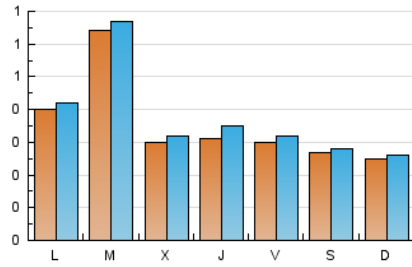

1. Cifras totales y promedios (Nacional e Internacional)

MES - AÑO	NAVEGADORES UNICOS	VISITAS	PAGINAS
Abril - 2019	1.002	1.149	2.002
PROMEDIO DIARIO	36	38	67
PROMEDIO LUNES-VIERNES	40	43	70
PROMEDIO SABADO-DOMINGO	26	27	57
PAGINAS / VISITAS	1,74		
DURACION MEDIA VISITAS	0:01:05		
DURACION MEDIA PAGINAS	0:01:28		

2. Secciones (Nacional e Internacional)

	PAGINAS	%
HOME	429	21.43 %
RESTO	1.573	78.57 %

3. Por día del mes (Nacional e Internacional)

Día	N. únicos	Visitas	Páginas	Día	N. únicos	Visitas	Páginas	Día	N. únicos	Visitas	Páginas
1	40	42	61	11	33	39	65	21	27	28	48
2	37	39	77	12	43	47	131	22	30	31	38
3	37	39	53	13	33	35	83	23	55	56	98
4	36	38	59	14	22	22	37	24	23	23	27
5	28	30	48	15	34	35	56	25	30	36	55
6	28	30	51	16	26	30	42	26	26	28	41
7	21	22	26	17	35	37	82	27	27	28	97
8	69	69	115	18	24	26	31	28	29	31	77
9	37	37	72	19	22	22	51	29	29	31	49
10	25	27	59	20	18	18	36	30	163	173	237

4. Gráficas (Nacional e Internacional)

4.1 Por día de la semana (promedio)

N. únicos / Visitas (x 100)

Páginas (x 100)

4.2 Por franja horaria (promedio)

Visitas (x 1000)

Páginas (x 1000)

4.3 Por meses