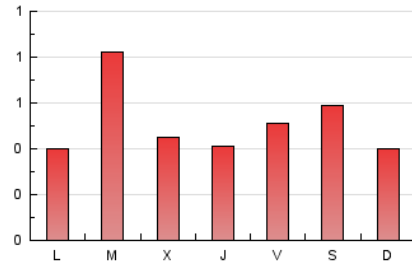

1. Cifras totales y promedios (Nacional)

MES - AÑO	NAVEGADORES UNICOS	VISITAS	PAGINAS
Abril - 2019	705	826	1.550
PROMEDIO DIARIO	26	28	52
PROMEDIO LUNES-VIERNES	29	30	53
PROMEDIO SABADO-DOMINGO	19	20	49
PAGINAS / VISITAS	1,88		
DURACION MEDIA VISITAS	0:01:15		
DURACION MEDIA PAGINAS	0:01:26		

2. Secciones (Nacional)

	PAGINAS	%
HOME	350	22.58 %
RESTO	1.200	77.42 %

3. Por día del mes (Nacional)

Día	N. únicos	Visitas	Páginas	Día	N. únicos	Visitas	Páginas	Día	N. únicos	Visitas	Páginas
1	30	31	43	11	22	25	50	21	21	22	41
2	25	27	63	12	34	37	115	22	16	16	22
3	30	31	39	13	23	25	72	23	37	38	54
4	31	33	48	14	14	14	27	24	17	17	20
5	18	20	37	15	28	29	40	25	27	32	51
6	21	22	40	16	18	22	33	26	13	13	20
7	15	16	19	17	25	27	71	27	21	22	91
8	24	24	59	18	14	14	15	28	23	25	71
9	27	27	60	19	13	13	30	29	24	25	37
10	16	18	48	20	14	14	32	30	139	147	202

4. Gráficas (Nacional)

4.1 Por día de la semana (promedio)

N. únicos / Visitas (x 100)

Páginas (x 100)

4.2 Por franja horaria (promedio)

Visitas (x 1000)

Páginas (x 1000)

4.3 Por meses