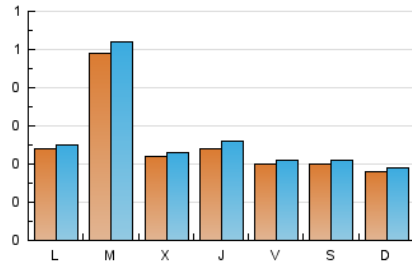

1. Cifras totales y promedios (Nacional)

MES - AÑO	NAVEGADORES UNICOS	VISITAS	PAGINAS
Abril - 2019	705	826	1.550
PROMEDIO DIARIO	26	28	52
PROMEDIO LUNES-VIERNES	29	30	53
PROMEDIO SABADO-DOMINGO	19	20	49
PAGINAS / VISITAS	1,88		
DURACION MEDIA VISITAS	0:01:15		
DURACION MEDIA PAGINAS	0:01:26		

2. Secciones (Nacional)

	PAGINAS	%
HOME	350	22.58 %
RESTO	1.200	77.42 %

3. Por día del mes (Nacional)

Día	N. únicos	Visitas	Páginas	Día	N. únicos	Visitas	Páginas	Día	N. únicos	Visitas	Páginas
1	30	31	43	11	22	25	50	21	21	22	41
2	25	27	63	12	34	37	115	22	16	16	22
3	30	31	39	13	23	25	72	23	37	38	54
4	31	33	48	14	14	14	27	24	17	17	20
5	18	20	37	15	28	29	40	25	27	32	51
6	21	22	40	16	18	22	33	26	13	13	20
7	15	16	19	17	25	27	71	27	21	22	91
8	24	24	59	18	14	14	15	28	23	25	71
9	27	27	60	19	13	13	30	29	24	25	37
10	16	18	48	20	14	14	32	30	139	147	202

4. Gráficas (Nacional)

4.1 Por día de la semana (promedio)

N. únicos / Visitas (x 100)

Páginas (x 100)

4.2 Por franja horaria (promedio)

Visitas (x 1000)

Páginas (x 1000)

4.3 Por meses