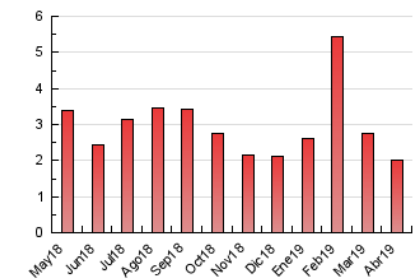

Páginas (x 1000)