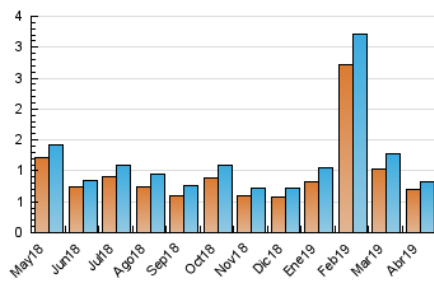

4.3 Por meses

N. únicos / Visitas (x 1000)