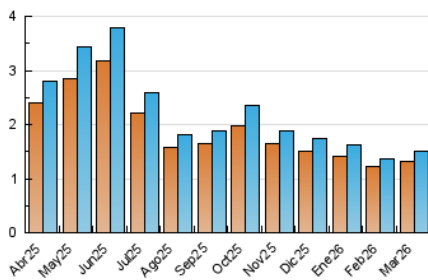

1. Cifras totales y promedios (Nacional)

MES - AÑO	NAVEGADORES UNICOS	VISITAS	PAGINAS
Marzo - 2026	1.322	1.508	2.550
PROMEDIO DIARIO	45	49	82
PROMEDIO LUNES-VIERNES	50	53	89
PROMEDIO SABADO-DOMINGO	34	37	66
PAGINAS / VISITAS	1,69		
DURACION MEDIA VISITAS	0:01:51		
TIEMPO INTERACCIÓN MEDIO	0:00:52		

2. Secciones (Nacional)

	PAGINAS	%
HOME	243	9.53 %
RESTO	2.307	90.47 %

3. Por día del mes (Nacional)

Día	N. únicos	Visitas	Páginas	Día	N. únicos	Visitas	Páginas	Día	N. únicos	Visitas	Páginas
1	9	9	17	11	62	65	98	21	40	45	69
2	32	33	66	12	43	45	79	22	31	33	86
3	58	63	112	13	41	43	67	23	73	77	121
4	49	53	87	14	26	27	40	24	39	45	80
5	60	65	96	15	35	37	59	25	33	36	48
6	52	56	103	16	54	58	87	26	96	103	202
7	62	65	110	17	44	46	112	27	54	58	87
8	31	33	45	18	57	60	92	28	31	33	47
9	40	43	72	19	50	51	95	29	40	48	120
10	50	55	84	20	49	49	71	30	33	34	44
								31	35	38	54

4. Gráficas (Nacional)

4.1 Por día de la semana (promedio)

N. únicos / Visitas (x 100)

Páginas (x 100)

4.2 Por franja horaria (promedio)

Visitas_ (x 1000)

Páginas (x 1000)

4.3 Por meses

N. únicos / Visitas (x 1000)

Páginas (x 1000)

5. Observaciones

Este Medio Electrónico de Comunicación ha sido medido por la herramienta Google Analytics de Google (GA4).

6. Definiciones básicas (Para más información ver Normas Técnicas para el Control de los Medios Electrónicos de Comunicación)