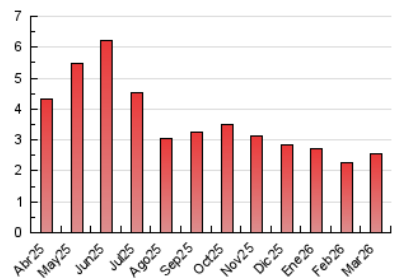

2. Secciones (Nacional)

	PAGINAS	%
HOME	243	9.53 %
RESTO	2.307	90.47 %

3. Por día del mes (Nacional)

Día	N. únicos	Visitas	Páginas	Día	N. únicos	Visitas	Páginas	Día	N. únicos	Visitas	Páginas
1	9	9	17	11	62	65	98	21	40	45	69
2	32	33	66	12	43	45	79	22	31	33	86
3	58	63	112	13	41	43	67	23	73	77	121
4	49	53	87	14	26	27	40	24	39	45	80
5	60	65	96	15	35	37	59	25	33	36	48
6	52	56	103	16	54	58	87	26	96	103	202
7	62	65	110	17	44	46	112	27	54	58	87
8	31	33	45	18	57	60	92	28	31	33	47
9	40	43	72	19	50	51	95	29	40	48	120
10	50	55	84	20	49	49	71	30	33	34	44
								31	35	38	54

4. Gráficas (Nacional)

4.1 Por día de la semana (promedio)

N. únicos / Visitas (x 100)

Páginas (x 100)

4.2 Por franja horaria (promedio)

Visitas_ (x 1000)

Páginas (x 1000)

4.3 Por meses

N. únicos / Visitas (x 1000)

Páginas (x 1000)

5. Observaciones

Este Medio Electrónico de Comunicación ha sido medido por la herramienta Google Analytics de Google (GA4).

6. Definiciones básicas (Para más información ver Normas Técnicas para el Control de los Medios Electrónicos de Comunicación)