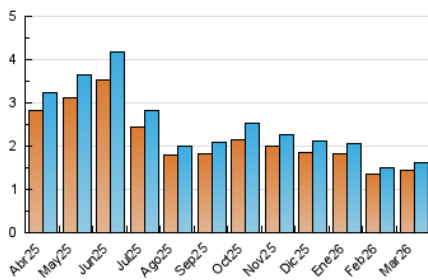

4.3 Por meses

N. únicos / Visitas (x 1000)