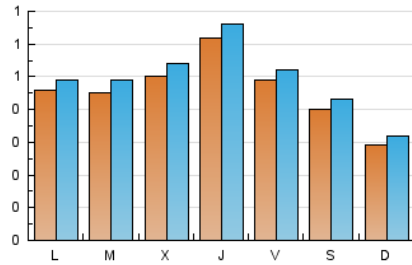

1. Cifras totales y promedios (Nacional)

MES - AÑO	NAVEGADORES UNICOS	VISITAS	PAGINAS
Marzo - 2026	1.322	1.508	2.550
PROMEDIO DIARIO	45	49	82
PROMEDIO LUNES-VIERNES	50	53	89
PROMEDIO SABADO-DOMINGO	34	37	66
PAGINAS / VISITAS	1,69		
DURACION MEDIA VISITAS	0:01:51		
TIEMPO INTERACCIÓN MEDIO	0:00:52		

2. Secciones (Nacional)

	PAGINAS	%
HOME	243	9.53 %
RESTO	2.307	90.47 %

3. Por día del mes (Nacional)

Día	N. únicos	Visitas	Páginas	Día	N. únicos	Visitas	Páginas	Día	N. únicos	Visitas	Páginas
1	9	9	17	11	62	65	98	21	40	45	69
2	32	33	66	12	43	45	79	22	31	33	86
3	58	63	112	13	41	43	67	23	73	77	121
4	49	53	87	14	26	27	40	24	39	45	80
5	60	65	96	15	35	37	59	25	33	36	48
6	52	56	103	16	54	58	87	26	96	103	202
7	62	65	110	17	44	46	112	27	54	58	87
8	31	33	45	18	57	60	92	28	31	33	47
9	40	43	72	19	50	51	95	29	40	48	120
10	50	55	84	20	49	49	71	30	33	34	44
								31	35	38	54

4. Gráficas (Nacional)

4.1 Por día de la semana (promedio)

N. únicos / Visitas (x 100)

Páginas (x 100)

4.2 Por franja horaria (promedio)

Visitas_ (x 1000)

Páginas (x 1000)

4.3 Por meses