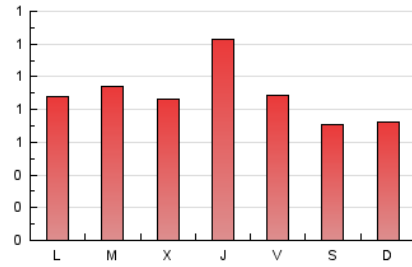

1. Cifras totales y promedios (Nacional e Internacional)

MES - AÑO	NAVEGADORES UNICOS	VISITAS	PAGINAS
Marzo - 2026	1.432	1.627	2.742
PROMEDIO DIARIO	49	52	88
PROMEDIO LUNES-VIERNES	54	58	95
PROMEDIO SABADO-DOMINGO	37	40	71
PAGINAS / VISITAS	1,69		
DURACION MEDIA VISITAS	0:01:50		
TIEMPO INTERACCIÓN MEDIO	0:00:50		

2. Secciones (Nacional e Internacional)

	PAGINAS	%
HOME	262	9.56 %
RESTO	2.480	90.44 %

3. Por día del mes (Nacional e Internacional)

Día	N. únicos	Visitas	Páginas	Día	N. únicos	Visitas	Páginas	Día	N. únicos	Visitas	Páginas
1	10	10	18	11	64	67	100	21	42	47	72
2	35	36	69	12	43	45	79	22	35	37	91
3	59	64	113	13	45	48	75	23	78	83	127
4	50	54	88	14	30	31	45	24	43	50	91
5	63	68	99	15	40	42	64	25	37	40	53
6	56	61	108	16	64	68	105	26	105	112	216
7	63	66	111	17	50	52	119	27	58	64	95
8	33	35	65	18	65	68	104	28	36	38	54
9	44	47	77	19	53	54	98	29	42	50	122
10	54	59	88	20	52	52	76	30	36	37	63
								31	37	40	57

4. Gráficas (Nacional e Internacional)

4.1 Por día de la semana (promedio)

N. únicos / Visitas (x 100)

Páginas (x 100)

4.2 Por franja horaria (promedio)

Visitas_ (x 1000)

Páginas (x 1000)

4.3 Por meses