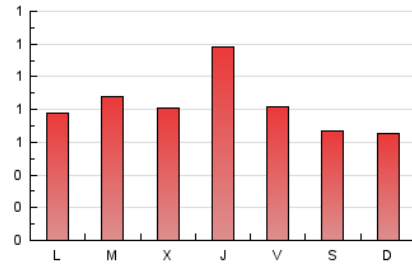

1. Cifras totales y promedios (Nacional)

MES - AÑO	NAVEGADORES UNICOS	VISITAS	PAGINAS
Marzo - 2026	1.322	1.508	2.550
PROMEDIO DIARIO	45	49	82
PROMEDIO LUNES-VIERNES	50	53	89
PROMEDIO SABADO-DOMINGO	34	37	66
PAGINAS / VISITAS	1,69		
DURACION MEDIA VISITAS	0:01:51		
TIEMPO INTERACCIÓN MEDIO	0:00:52		

2. Secciones (Nacional)

	PAGINAS	%
HOME	243	9.53 %
RESTO	2.307	90.47 %

3. Por día del mes (Nacional)

Día	N. únicos	Visitas	Páginas	Día	N. únicos	Visitas	Páginas	Día	N. únicos	Visitas	Páginas
1	9	9	17	11	62	65	98	21	40	45	69
2	32	33	66	12	43	45	79	22	31	33	86
3	58	63	112	13	41	43	67	23	73	77	121
4	49	53	87	14	26	27	40	24	39	45	80
5	60	65	96	15	35	37	59	25	33	36	48
6	52	56	103	16	54	58	87	26	96	103	202
7	62	65	110	17	44	46	112	27	54	58	87
8	31	33	45	18	57	60	92	28	31	33	47
9	40	43	72	19	50	51	95	29	40	48	120
10	50	55	84	20	49	49	71	30	33	34	44
								31	35	38	54

4. Gráficas (Nacional)

4.1 Por día de la semana (promedio)

N. únicos / Visitas (x 100)

Páginas (x 100)

4.2 Por franja horaria (promedio)

Visitas_ (x 1000)

Páginas (x 1000)

4.3 Por meses