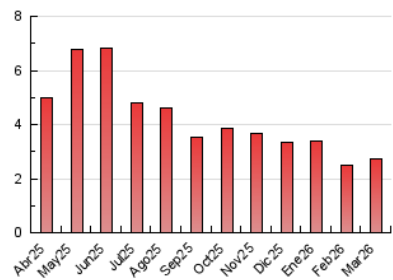

Páginas (x 1000)