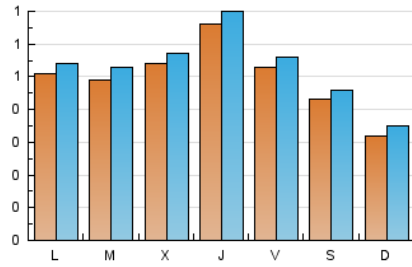

1. Cifras totales y promedios (Nacional e Internacional)

MES - AÑO	NAVEGADORES UNICOS	VISITAS	PAGINAS
Marzo - 2026	1.432	1.627	2.742
PROMEDIO DIARIO	49	52	88
PROMEDIO LUNES-VIERNES	54	58	95
PROMEDIO SABADO-DOMINGO	37	40	71
PAGINAS / VISITAS	1,69		
DURACION MEDIA VISITAS	0:01:50		
TIEMPO INTERACCIÓN MEDIO	0:00:50		

2. Secciones (Nacional e Internacional)

	PAGINAS	%
HOME	262	9.56 %
RESTO	2.480	90.44 %

3. Por día del mes (Nacional e Internacional)

Día	N. únicos	Visitas	Páginas	Día	N. únicos	Visitas	Páginas	Día	N. únicos	Visitas	Páginas
1	10	10	18	11	64	67	100	21	42	47	72
2	35	36	69	12	43	45	79	22	35	37	91
3	59	64	113	13	45	48	75	23	78	83	127
4	50	54	88	14	30	31	45	24	43	50	91
5	63	68	99	15	40	42	64	25	37	40	53
6	56	61	108	16	64	68	105	26	105	112	216
7	63	66	111	17	50	52	119	27	58	64	95
8	33	35	65	18	65	68	104	28	36	38	54
9	44	47	77	19	53	54	98	29	42	50	122
10	54	59	88	20	52	52	76	30	36	37	63
								31	37	40	57

4. Gráficas (Nacional e Internacional)

4.1 Por día de la semana (promedio)

N. únicos / Visitas (x 100)

Páginas (x 100)

4.2 Por franja horaria (promedio)

Visitas_ (x 1000)

Páginas (x 1000)

4.3 Por meses