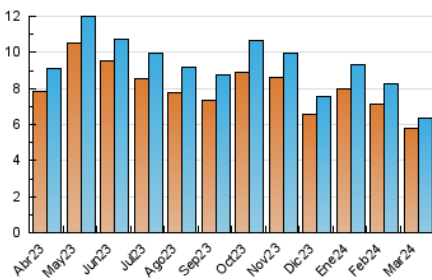

4.3 Por meses

N. únicos / Visitas (x 1000)