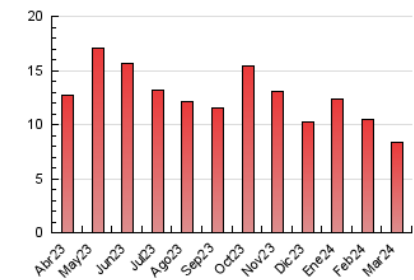

1. Cifras totales y promedios (Nacional)

MES - AÑO	NAVEGADORES UNICOS	VISITAS	PAGINAS
Marzo - 2024	4.312	5.085	8.372
PROMEDIO DIARIO	151	164	270
PROMEDIO LUNES-VIERNES	166	182	298
PROMEDIO SABADO-DOMINGO	119	127	211
PAGINAS / VISITAS	1,65		
DURACION MEDIA VISITAS	0:02:24		
TIEMPO INTERACCIÓN MEDIO	0:01:14		

2. Secciones (Nacional)

	PAGINAS	%
HOME	927	11.07 %
RESTO	7.445	88.93 %

3. Por día del mes (Nacional)

Día	N. únicos	Visitas	Páginas	Día	N. únicos	Visitas	Páginas	Día	N. únicos	Visitas	Páginas
1	196	211	318	11	195	218	346	21	140	147	234
2	128	137	210	12	156	176	269	22	132	143	241
3	172	182	276	13	186	209	341	23	110	115	189
4	229	261	388	14	162	179	294	24	92	99	139
5	217	238	357	15	145	156	243	25	137	153	210
6	230	246	406	16	131	142	212	26	128	148	234
7	252	277	433	17	119	125	382	27	119	130	211
8	192	208	326	18	165	163	537	28	101	107	173
9	120	132	202	19	158	182	295	29	84	91	130
10	139	144	202	20	157	171	275	30	88	95	153
								31	90	100	146

4. Gráficas (Nacional)

4.1 Por día de la semana (promedio)

N. únicos / Visitas (x 100)

Páginas (x 100)

4.2 Por franja horaria (promedio)

Visitas_ (x 1000)

Páginas (x 1000)

4.3 Por meses

N. únicos / Visitas (x 1000)

Páginas (x 1000)

5. Observaciones

Este Medio Electrónico de Comunicación ha sido medido por la herramienta Google Analytics de Google (GA4)

6. Definiciones básicas (Para más información ver Normas Técnicas para el Control de los Medios Electrónicos de Comunicación)