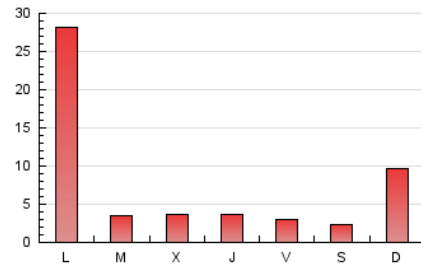

1. Cifras totales y promedios (Nacional e Internacional)

MES - AÑO	NAVEGADORES UNICOS	VISITAS	PAGINAS
Marzo - 2024	5.765	6.340	23.111
PROMEDIO DIARIO	202	205	746
PROMEDIO LUNES-VIERNES	221	226	813
PROMEDIO SABADO-DOMINGO	161	159	603
PAGINAS / VISITAS	3,65		
DURACION MEDIA VISITAS	0:02:25		
TIEMPO INTERACCIÓN MEDIO	0:01:45		

2. Secciones (Nacional e Internacional)

	PAGINAS	%
HOME	14.037	60.74 %
RESTO	9.074	39.26 %

3. Por día del mes (Nacional e Internacional)

Día	N. únicos	Visitas	Páginas	Día	N. únicos	Visitas	Páginas	Día	N. únicos	Visitas	Páginas
1	230	247	358	11	239	268	407	21	175	186	309
2	202	212	301	12	192	215	324	22	173	187	301
3	207	218	325	13	231	254	408	23	139	145	224
4	283	321	474	14	219	241	384	24	110	118	163
5	256	279	411	15	185	196	296	25	169	188	262
6	276	295	480	16	168	186	264	26	156	179	276
7	338	372	574	17	262	152	3.941	27	142	154	255
8	245	264	393	18	490	202	10.094	28	125	135	206
9	140	153	227	19	205	231	357	29	110	118	180
10	169	174	242	20	197	217	331	30	104	110	171
								31	112	123	173

4. Gráficas (Nacional e Internacional)

4.1 Por día de la semana (promedio)

N. únicos / Visitas (x 100)

Páginas (x 100)

4.2 Por franja horaria (promedio)

Visitas_ (x 1000)

Páginas (x 1000)

4.3 Por meses