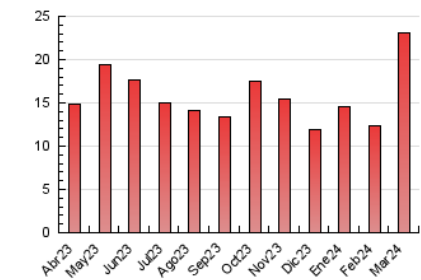

Páginas (x 1000)