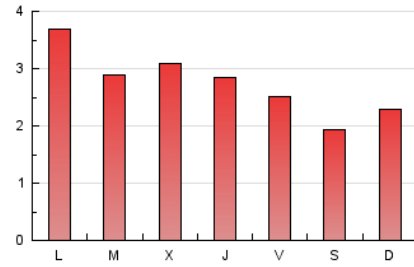

1. Cifras totales y promedios (Nacional)

MES - AÑO	NAVEGADORES UNICOS	VISITAS	PAGINAS
Marzo - 2024	4.312	5.085	8.372
PROMEDIO DIARIO	151	164	270
PROMEDIO LUNES-VIERNES	166	182	298
PROMEDIO SABADO-DOMINGO	119	127	211
PAGINAS / VISITAS	1,65		
DURACION MEDIA VISITAS	0:02:24		
TIEMPO INTERACCIÓN MEDIO	0:01:14		

2. Secciones (Nacional)

	PAGINAS	%
HOME	927	11.07 %
RESTO	7.445	88.93 %

3. Por día del mes (Nacional)

Día	N. únicos	Visitas	Páginas	Día	N. únicos	Visitas	Páginas	Día	N. únicos	Visitas	Páginas
1	196	211	318	11	195	218	346	21	140	147	234
2	128	137	210	12	156	176	269	22	132	143	241
3	172	182	276	13	186	209	341	23	110	115	189
4	229	261	388	14	162	179	294	24	92	99	139
5	217	238	357	15	145	156	243	25	137	153	210
6	230	246	406	16	131	142	212	26	128	148	234
7	252	277	433	17	119	125	382	27	119	130	211
8	192	208	326	18	165	163	537	28	101	107	173
9	120	132	202	19	158	182	295	29	84	91	130
10	139	144	202	20	157	171	275	30	88	95	153
								31	90	100	146

4. Gráficas (Nacional)

4.1 Por día de la semana (promedio)

N. únicos / Visitas (x 100)

Páginas (x 100)

4.2 Por franja horaria (promedio)

Visitas_ (x 1000)

Páginas (x 1000)

4.3 Por meses