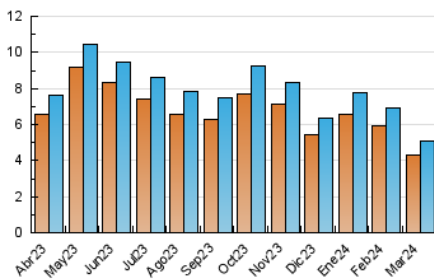

4.3 Por meses

N. únicos / Visitas (x 1000)