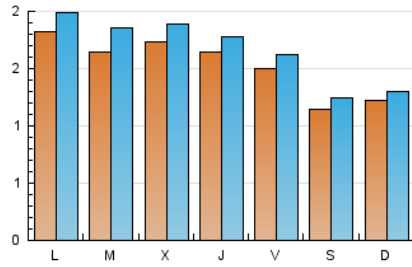

1. Cifras totales y promedios (Nacional)

MES - AÑO	NAVEGADORES UNICOS	VISITAS	PAGINAS
Marzo - 2024	4.312	5.085	8.372
PROMEDIO DIARIO	151	164	270
PROMEDIO LUNES-VIERNES	166	182	298
PROMEDIO SABADO-DOMINGO	119	127	211
PAGINAS / VISITAS	1,65		
DURACION MEDIA VISITAS	0:02:24		
TIEMPO INTERACCIÓN MEDIO	0:01:14		

2. Secciones (Nacional)

	PAGINAS	%
HOME	927	11.07 %
RESTO	7.445	88.93 %

3. Por día del mes (Nacional)

Día	N. únicos	Visitas	Páginas	Día	N. únicos	Visitas	Páginas	Día	N. únicos	Visitas	Páginas
1	196	211	318	11	195	218	346	21	140	147	234
2	128	137	210	12	156	176	269	22	132	143	241
3	172	182	276	13	186	209	341	23	110	115	189
4	229	261	388	14	162	179	294	24	92	99	139
5	217	238	357	15	145	156	243	25	137	153	210
6	230	246	406	16	131	142	212	26	128	148	234
7	252	277	433	17	119	125	382	27	119	130	211
8	192	208	326	18	165	163	537	28	101	107	173
9	120	132	202	19	158	182	295	29	84	91	130
10	139	144	202	20	157	171	275	30	88	95	153
								31	90	100	146

4. Gráficas (Nacional)

4.1 Por día de la semana (promedio)

N. únicos / Visitas (x 100)

Páginas (x 100)

4.2 Por franja horaria (promedio)

Visitas_ (x 1000)

Páginas (x 1000)

4.3 Por meses