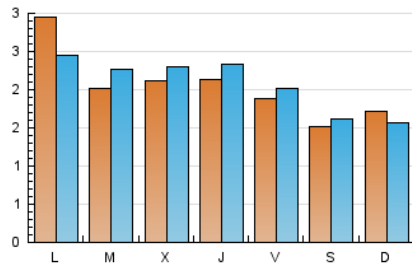

1. Cifras totales y promedios (Nacional e Internacional)

MES - AÑO	NAVEGADORES UNICOS	VISITAS	PAGINAS
Marzo - 2024	5.765	6.340	23.111
PROMEDIO DIARIO	202	205	746
PROMEDIO LUNES-VIERNES	221	226	813
PROMEDIO SABADO-DOMINGO	161	159	603
PAGINAS / VISITAS	3,65		
DURACION MEDIA VISITAS	0:02:25		
TIEMPO INTERACCIÓN MEDIO	0:01:45		

2. Secciones (Nacional e Internacional)

	PAGINAS	%
HOME	14.037	60.74 %
RESTO	9.074	39.26 %

3. Por día del mes (Nacional e Internacional)

Día	N. únicos	Visitas	Páginas	Día	N. únicos	Visitas	Páginas	Día	N. únicos	Visitas	Páginas
1	230	247	358	11	239	268	407	21	175	186	309
2	202	212	301	12	192	215	324	22	173	187	301
3	207	218	325	13	231	254	408	23	139	145	224
4	283	321	474	14	219	241	384	24	110	118	163
5	256	279	411	15	185	196	296	25	169	188	262
6	276	295	480	16	168	186	264	26	156	179	276
7	338	372	574	17	262	152	3.941	27	142	154	255
8	245	264	393	18	490	202	10.094	28	125	135	206
9	140	153	227	19	205	231	357	29	110	118	180
10	169	174	242	20	197	217	331	30	104	110	171
								31	112	123	173

4. Gráficas (Nacional e Internacional)

4.1 Por día de la semana (promedio)

N. únicos / Visitas (x 100)

Páginas (x 100)

4.2 Por franja horaria (promedio)

Visitas_ (x 1000)

Páginas (x 1000)

4.3 Por meses