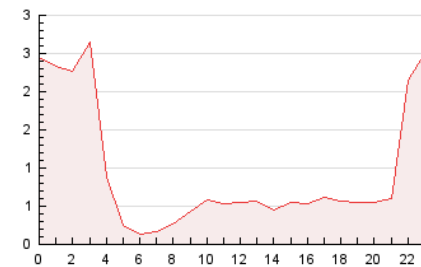

2. Secciones (Nacional e Internacional)

	PAGINAS	%
HOME	14.037	60.74 %
RESTO	9.074	39.26 %

3. Por día del mes (Nacional e Internacional)

Día	N. únicos	Visitas	Páginas	Día	N. únicos	Visitas	Páginas	Día	N. únicos	Visitas	Páginas
1	230	247	358	11	239	268	407	21	175	186	309
2	202	212	301	12	192	215	324	22	173	187	301
3	207	218	325	13	231	254	408	23	139	145	224
4	283	321	474	14	219	241	384	24	110	118	163
5	256	279	411	15	185	196	296	25	169	188	262
6	276	295	480	16	168	186	264	26	156	179	276
7	338	372	574	17	262	152	3.941	27	142	154	255
8	245	264	393	18	490	202	10.094	28	125	135	206
9	140	153	227	19	205	231	357	29	110	118	180
10	169	174	242	20	197	217	331	30	104	110	171
								31	112	123	173

4. Gráficas (Nacional e Internacional)

4.1 Por día de la semana (promedio)

N. únicos / Visitas (x 100)

Páginas (x 100)

4.2 Por franja horaria (promedio)

Visitas_ (x 1000)

Páginas (x 1000)

4.3 Por meses