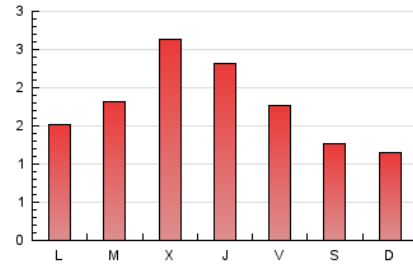

1. Cifras totales y promedios (Nacional)

MES - AÑO	NAVEGADORES UNICOS	VISITAS	PAGINAS
Marzo - 2021	2.280	3.547	5.586
PROMEDIO DIARIO	103	114	180
PROMEDIO LUNES-VIERNES	116	129	201
PROMEDIO SABADO-DOMINGO	66	73	121
PAGINAS / VISITAS	1,57		
DURACION MEDIA VISITAS	0:01:09		
DURACION MEDIA PAGINAS	0:02:00		

2. Secciones (Nacional)

	PAGINAS	%
HOME	869	15.56 %
RESTO	4.717	84.44 %

3. Por día del mes (Nacional)

Día	N. únicos	Visitas	Páginas	Día	N. únicos	Visitas	Páginas	Día	N. únicos	Visitas	Páginas
1	75	85	134	11	128	140	207	21	34	34	41
2	99	114	264	12	114	124	150	22	52	59	144
3	171	207	355	13	48	57	135	23	92	101	157
4	178	205	314	14	133	148	201	24	186	206	308
5	135	155	248	15	156	166	223	25	229	245	290
6	116	135	251	16	102	111	135	26	83	91	158
7	73	82	157	17	102	114	185	27	46	48	67
8	115	126	187	18	73	77	115	28	34	37	62
9	86	93	152	19	65	79	146	29	45	48	73
10	93	108	165	20	40	41	56	30	92	103	202
				31	186	208	304				

4. Gráficas (Nacional)

4.1 Por día de la semana (promedio)

N. únicos / Visitas (x 100)

Páginas (x 100)

4.2 Por franja horaria (promedio)

Visitas (x 1000)

Páginas (x 1000)

4.3 Por meses