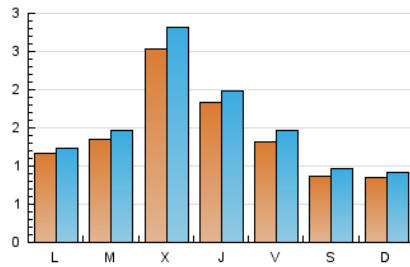

1. Cifras totales y promedios (Nacional e Internacional)

MES - AÑO	NAVEGADORES UNICOS	VISITAS	PAGINAS
Marzo - 2021	3.537	4.891	7.436
PROMEDIO DIARIO	144	158	240
PROMEDIO LUNES-VIERNES	165	180	273
PROMEDIO SABADO-DOMINGO	86	93	145
PAGINAS / VISITAS	1,52		
DURACION MEDIA VISITAS	0:00:55		
DURACION MEDIA PAGINAS	0:01:46		

2. Secciones (Nacional e Internacional)

	PAGINAS	%
HOME	1.679	22.58 %
RESTO	5.757	77.42 %

3. Por día del mes (Nacional e Internacional)

Día	N. únicos	Visitas	Páginas	Día	N. únicos	Visitas	Páginas	Día	N. únicos	Visitas	Páginas
1	119	129	186	11	158	170	238	21	48	48	56
2	132	148	304	12	145	157	201	22	69	76	165
3	212	248	398	13	65	74	153	23	140	149	211
4	220	249	362	14	148	163	216	24	550	604	1.060
5	170	190	284	15	197	209	273	25	258	274	319
6	151	171	287	16	165	177	213	26	116	127	206
7	98	107	198	17	158	170	243	27	74	76	96
8	139	150	216	18	99	103	143	28	44	47	72
9	120	128	192	19	95	109	187	29	55	58	88
10	108	125	182	20	59	61	80	30	120	131	234
								31	241	263	373

4. Gráficas (Nacional e Internacional)

4.1 Por día de la semana (promedio)

N. únicos / Visitas (x 100)

Páginas (x 100)

4.2 Por franja horaria (promedio)

Visitas (x 1000)

Páginas (x 1000)

4.3 Por meses