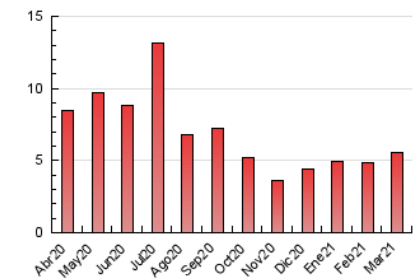

Páginas (x 1000)