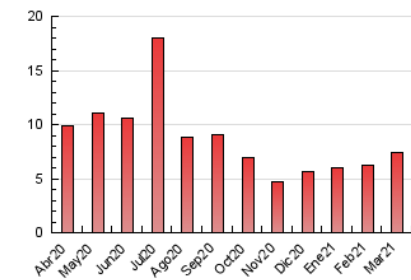

Páginas (x 1000)