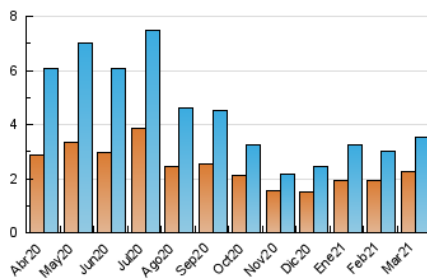

1. Cifras totales y promedios (Nacional)

MES - AÑO	NAVEGADORES UNICOS	VISITAS	PAGINAS
Marzo - 2021	2.280	3.547	5.586
PROMEDIO DIARIO	103	114	180
PROMEDIO LUNES-VIERNES	116	129	201
PROMEDIO SABADO-DOMINGO	66	73	121
PAGINAS / VISITAS	1,57		
DURACION MEDIA VISITAS	0:01:09		
DURACION MEDIA PAGINAS	0:02:00		

2. Secciones (Nacional)

	PAGINAS	%
HOME	869	15.56 %
RESTO	4.717	84.44 %

3. Por día del mes (Nacional)

Día	N. únicos	Visitas	Páginas	Día	N. únicos	Visitas	Páginas	Día	N. únicos	Visitas	Páginas
1	75	85	134	11	128	140	207	21	34	34	41
2	99	114	264	12	114	124	150	22	52	59	144
3	171	207	355	13	48	57	135	23	92	101	157
4	178	205	314	14	133	148	201	24	186	206	308
5	135	155	248	15	156	166	223	25	229	245	290
6	116	135	251	16	102	111	135	26	83	91	158
7	73	82	157	17	102	114	185	27	46	48	67
8	115	126	187	18	73	77	115	28	34	37	62
9	86	93	152	19	65	79	146	29	45	48	73
10	93	108	165	20	40	41	56	30	92	103	202
				31	186	208	304				

4. Gráficas (Nacional)

4.1 Por día de la semana (promedio)

N. únicos / Visitas (x 100)

Páginas (x 100)

4.2 Por franja horaria (promedio)

Visitas (x 1000)

Páginas (x 1000)

4.3 Por meses

N. únicos / Visitas (x 1000)

Páginas (x 1000)

5. Observaciones

Este Medio Electrónico de Comunicación ha sido medido por la herramienta Google Analytics de Google

6. Definiciones básicas (Para más información ver Normas Técnicas para el Control de los Medios Electrónicos de Comunicación)