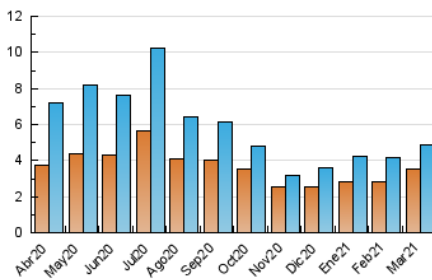

4.3 Por meses

N. únicos / Visitas (x 1000)