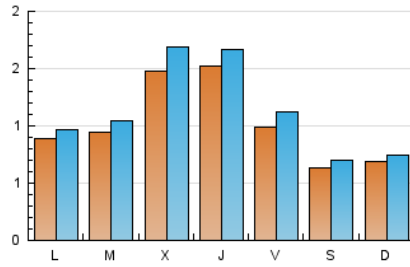

1. Cifras totales y promedios (Nacional)

MES - AÑO	NAVEGADORES UNICOS	VISITAS	PAGINAS
Marzo - 2021	2.280	3.547	5.586
PROMEDIO DIARIO	103	114	180
PROMEDIO LUNES-VIERNES	116	129	201
PROMEDIO SABADO-DOMINGO	66	73	121
PAGINAS / VISITAS	1,57		
DURACION MEDIA VISITAS	0:01:09		
DURACION MEDIA PAGINAS	0:02:00		

2. Secciones (Nacional)

	PAGINAS	%
HOME	869	15.56 %
RESTO	4.717	84.44 %

3. Por día del mes (Nacional)

Día	N. únicos	Visitas	Páginas	Día	N. únicos	Visitas	Páginas	Día	N. únicos	Visitas	Páginas
1	75	85	134	11	128	140	207	21	34	34	41
2	99	114	264	12	114	124	150	22	52	59	144
3	171	207	355	13	48	57	135	23	92	101	157
4	178	205	314	14	133	148	201	24	186	206	308
5	135	155	248	15	156	166	223	25	229	245	290
6	116	135	251	16	102	111	135	26	83	91	158
7	73	82	157	17	102	114	185	27	46	48	67
8	115	126	187	18	73	77	115	28	34	37	62
9	86	93	152	19	65	79	146	29	45	48	73
10	93	108	165	20	40	41	56	30	92	103	202
				31	186	208	304				

4. Gráficas (Nacional)

4.1 Por día de la semana (promedio)

N. únicos / Visitas (x 100)

Páginas (x 100)

4.2 Por franja horaria (promedio)

Visitas (x 1000)

Páginas (x 1000)

4.3 Por meses