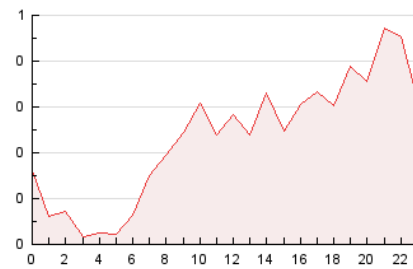

2. Secciones (Nacional)

	PAGINAS	%
HOME	869	15.56 %
RESTO	4.717	84.44 %

3. Por día del mes (Nacional)

Día	N. únicos	Visitas	Páginas	Día	N. únicos	Visitas	Páginas	Día	N. únicos	Visitas	Páginas
1	75	85	134	11	128	140	207	21	34	34	41
2	99	114	264	12	114	124	150	22	52	59	144
3	171	207	355	13	48	57	135	23	92	101	157
4	178	205	314	14	133	148	201	24	186	206	308
5	135	155	248	15	156	166	223	25	229	245	290
6	116	135	251	16	102	111	135	26	83	91	158
7	73	82	157	17	102	114	185	27	46	48	67
8	115	126	187	18	73	77	115	28	34	37	62
9	86	93	152	19	65	79	146	29	45	48	73
10	93	108	165	20	40	41	56	30	92	103	202
				31	186	208	304				

4. Gráficas (Nacional)

4.1 Por día de la semana (promedio)

N. únicos / Visitas (x 100)

Páginas (x 100)

4.2 Por franja horaria (promedio)

Visitas (x 1000)

Páginas (x 1000)

4.3 Por meses