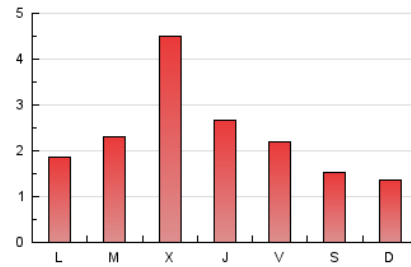

1. Cifras totales y promedios (Nacional e Internacional)

MES - AÑO	NAVEGADORES UNICOS	VISITAS	PAGINAS
Marzo - 2021	3.537	4.891	7.436
PROMEDIO DIARIO	144	158	240
PROMEDIO LUNES-VIERNES	165	180	273
PROMEDIO SABADO-DOMINGO	86	93	145
PAGINAS / VISITAS	1,52		
DURACION MEDIA VISITAS	0:00:55		
DURACION MEDIA PAGINAS	0:01:46		

2. Secciones (Nacional e Internacional)

	PAGINAS	%
HOME	1.679	22.58 %
RESTO	5.757	77.42 %

3. Por día del mes (Nacional e Internacional)

Día	N. únicos	Visitas	Páginas	Día	N. únicos	Visitas	Páginas	Día	N. únicos	Visitas	Páginas
1	119	129	186	11	158	170	238	21	48	48	56
2	132	148	304	12	145	157	201	22	69	76	165
3	212	248	398	13	65	74	153	23	140	149	211
4	220	249	362	14	148	163	216	24	550	604	1.060
5	170	190	284	15	197	209	273	25	258	274	319
6	151	171	287	16	165	177	213	26	116	127	206
7	98	107	198	17	158	170	243	27	74	76	96
8	139	150	216	18	99	103	143	28	44	47	72
9	120	128	192	19	95	109	187	29	55	58	88
10	108	125	182	20	59	61	80	30	120	131	234
								31	241	263	373

4. Gráficas (Nacional e Internacional)

4.1 Por día de la semana (promedio)

N. únicos / Visitas (x 100)

Páginas (x 100)

4.2 Por franja horaria (promedio)

Visitas (x 1000)

Páginas (x 1000)

4.3 Por meses